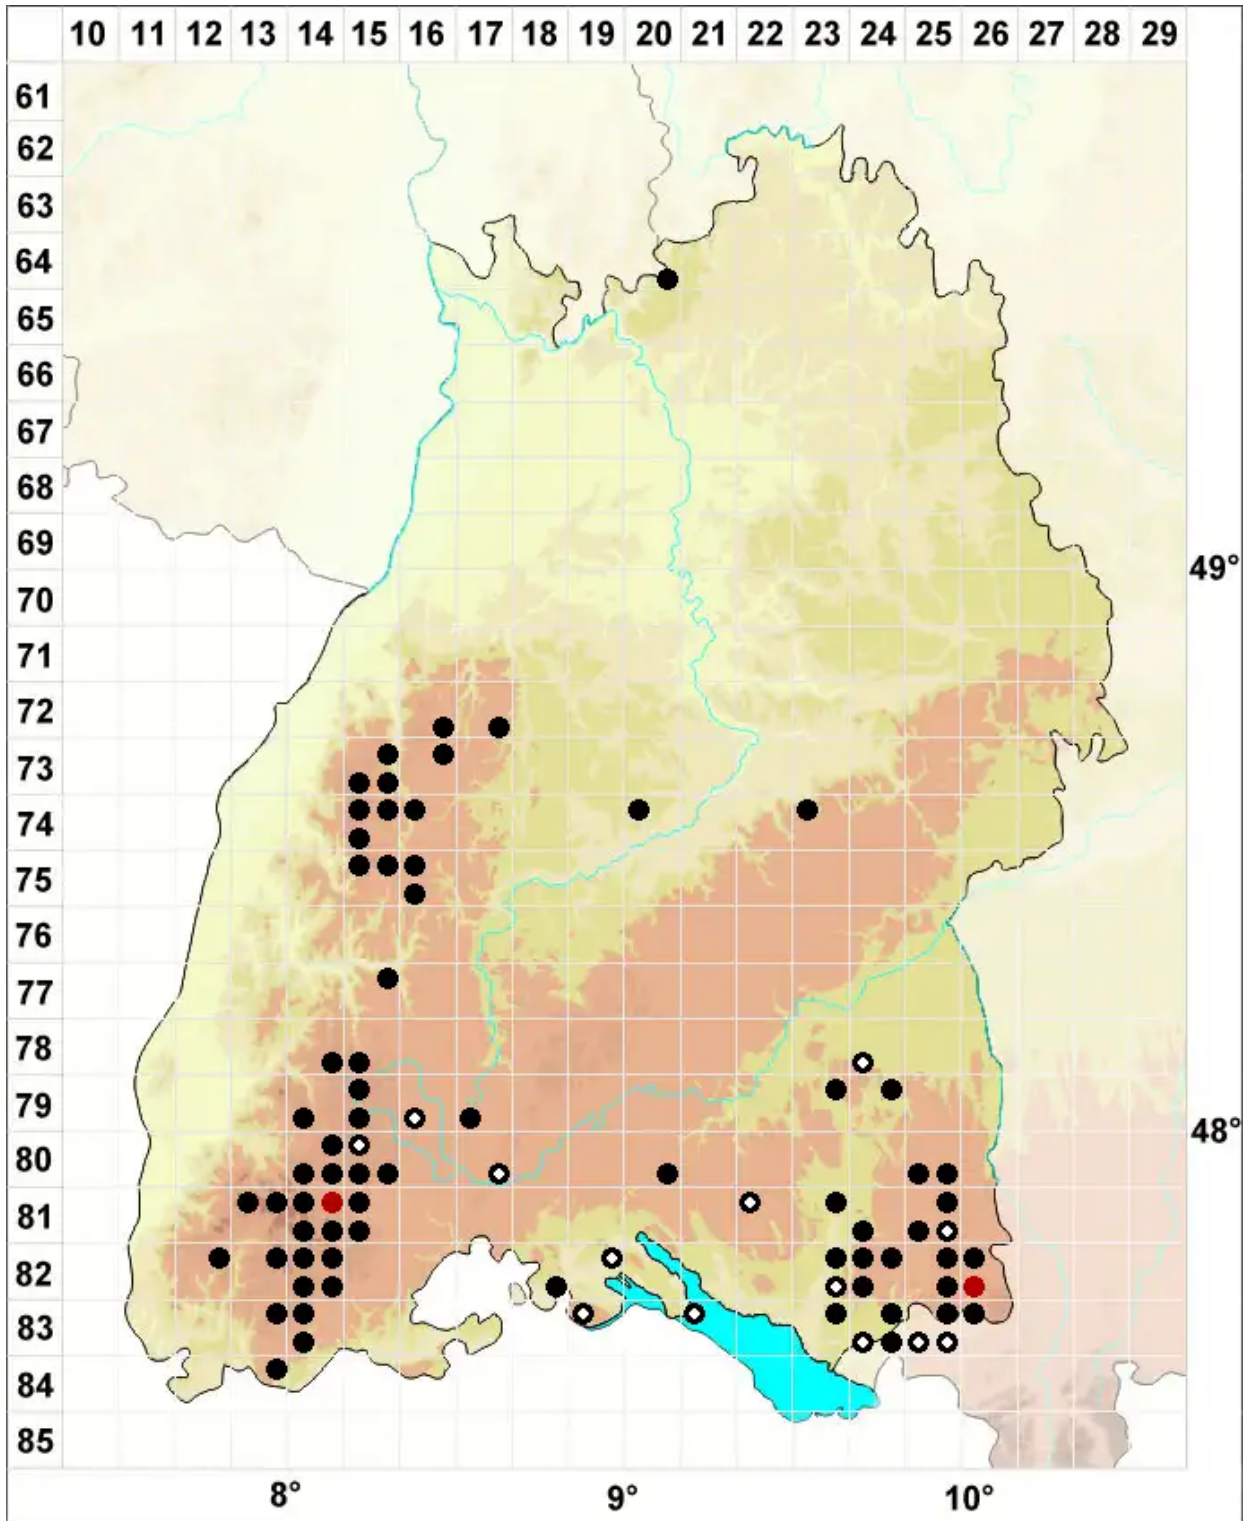

# Sphagnum rubellum Wilson

Rötliches Torfmoos

Legende:

**Symbole:**  
Ausgefülltes Symbol:  
Zeitraum von 1980 bis heute (Aktuelle Angabe)  
Leeres Symbol:  
Zeitraum vor 1980 (Altangabe)  
Quadrat: Herbarbeleg