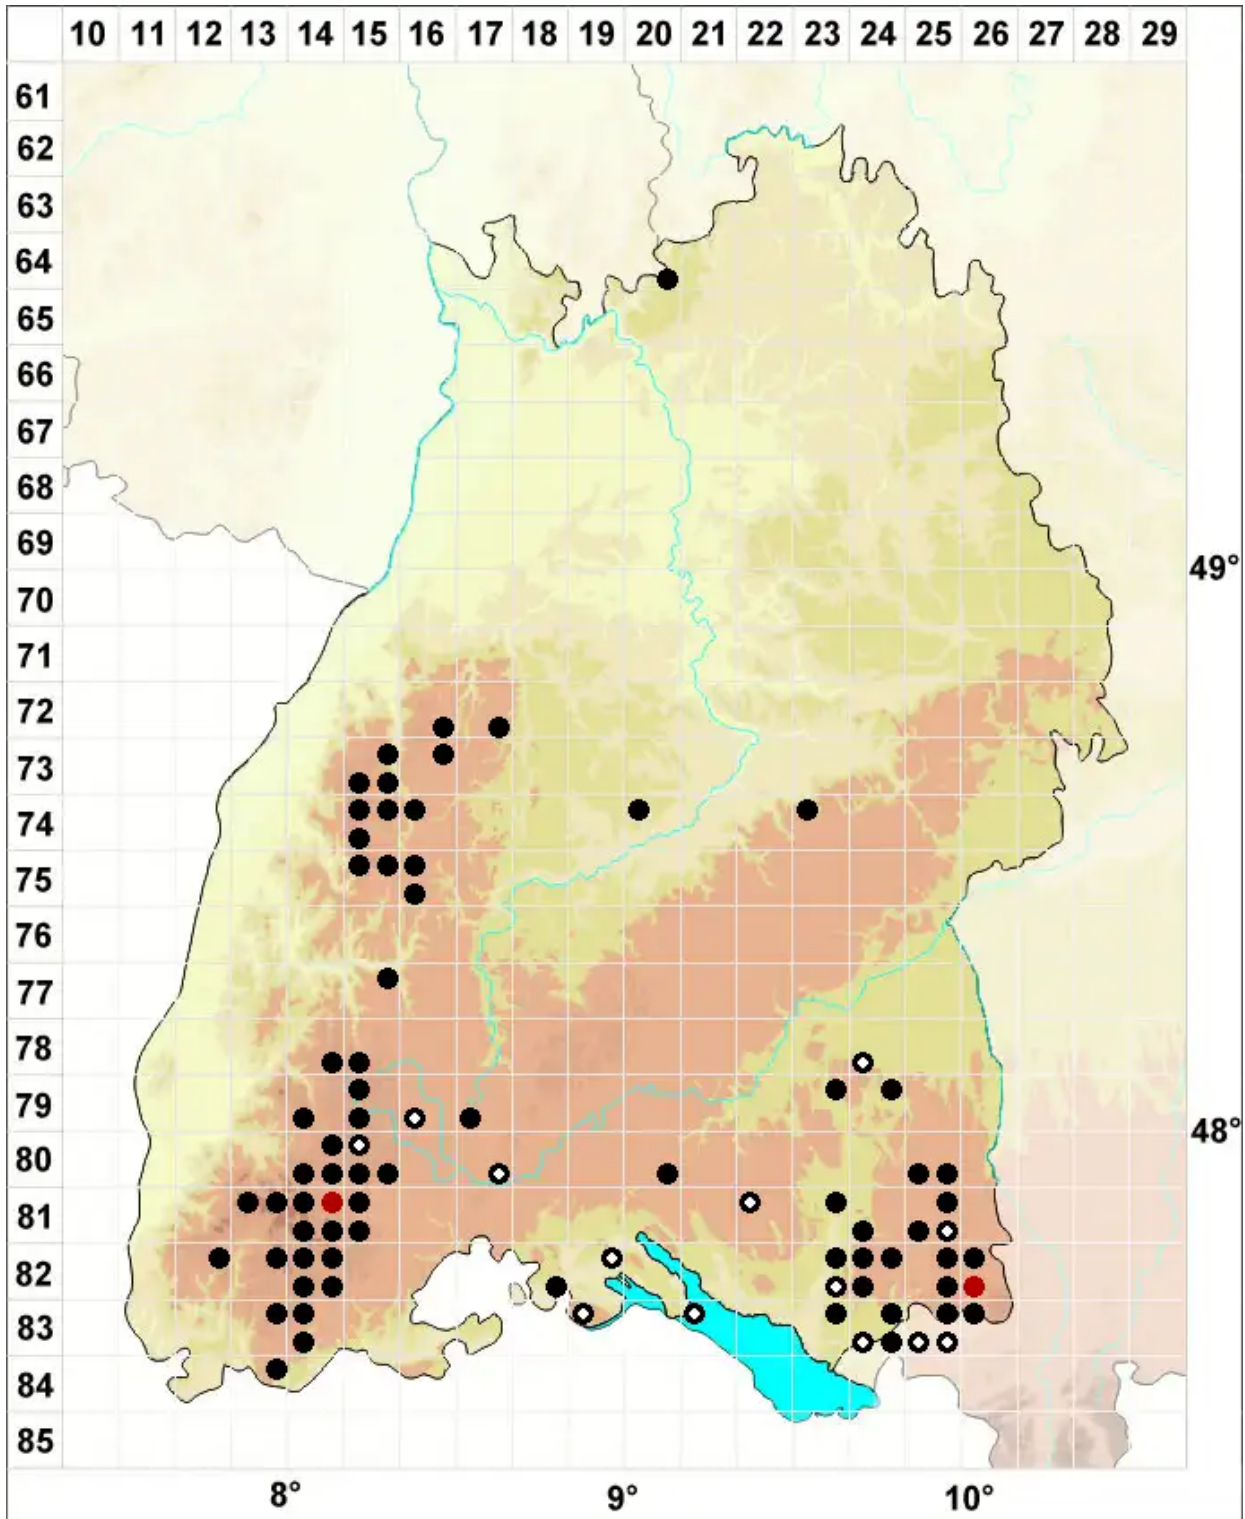

Sphagnum rubellum Wilson

Rötliches Torfmoos

Legende:

- Symbole:**
- Ausgefülltes Symbol:
Zeitraum von 1980 bis heute (Aktuelle Angabe)
 - Leeres Symbol:
Zeitraum vor 1980 (Altangabe)
 - Quadrat: Herbarbeleg