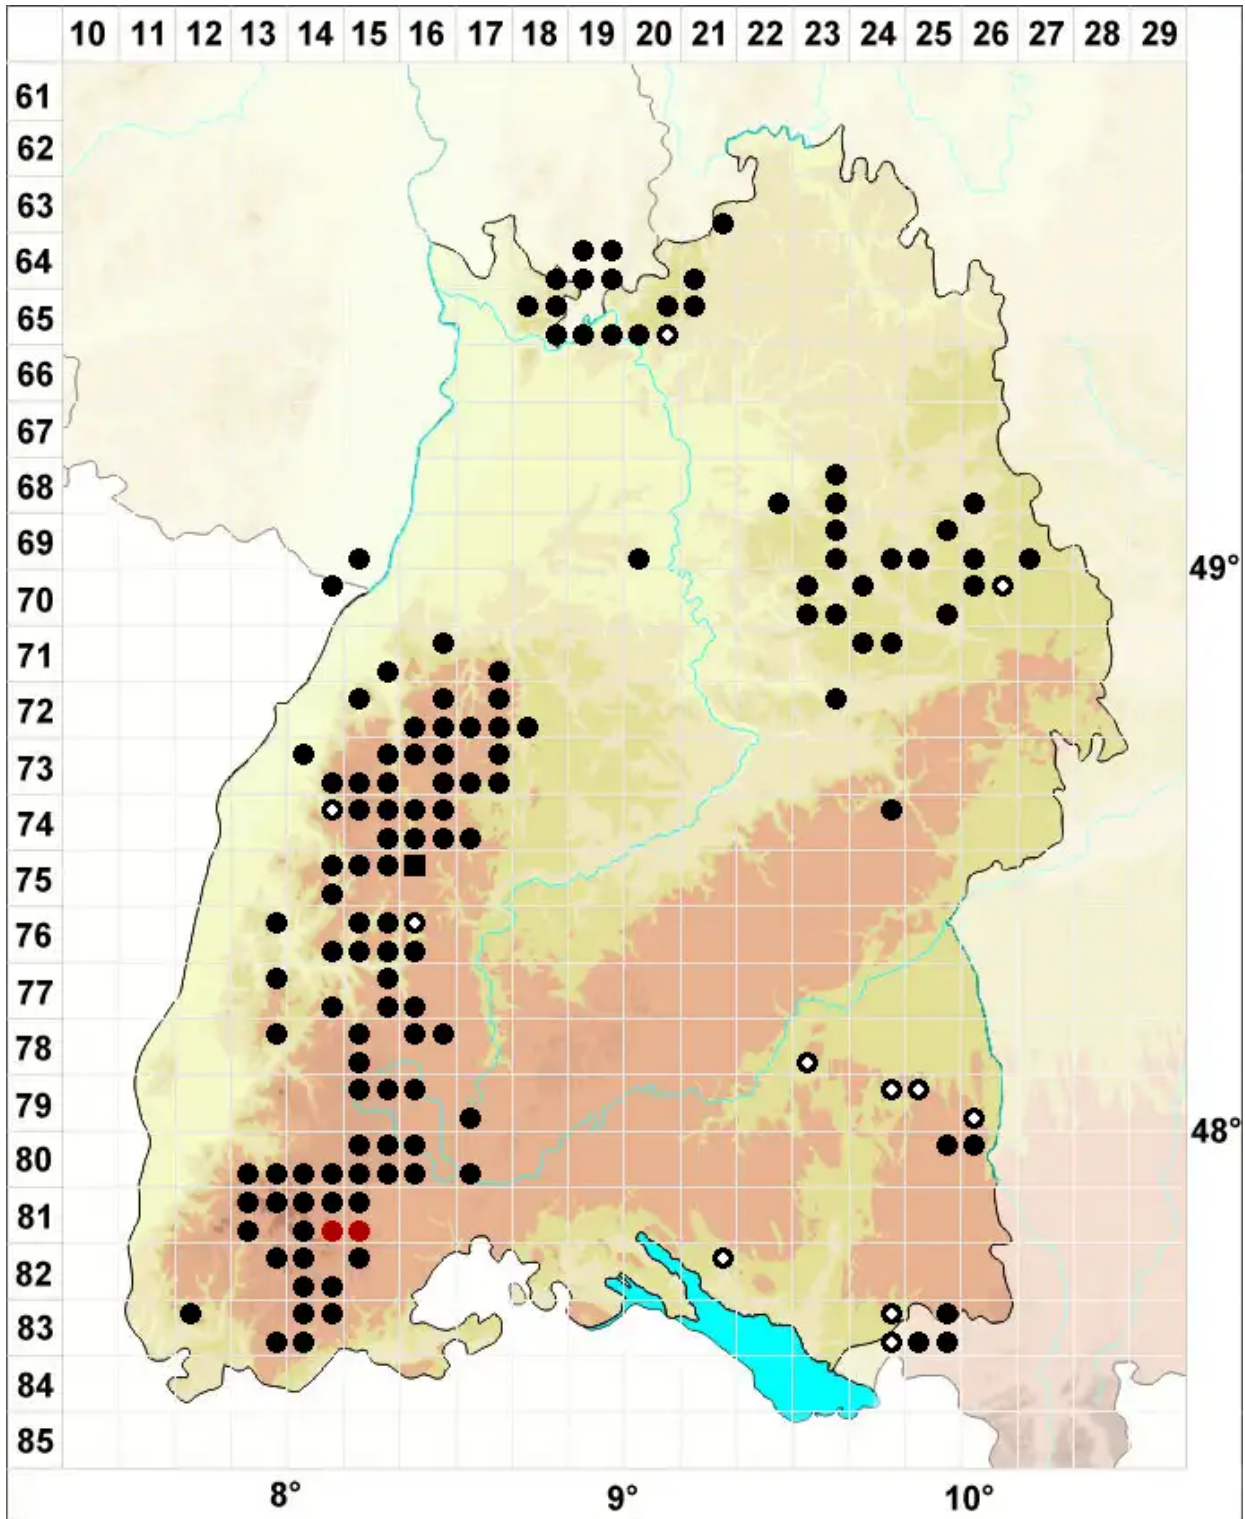

# Sphagnum auriculatum Schimp.

Geöhrtes Torfmoos

Legende:

- Symbole:**
- Ausgefülltes Symbol:  
Zeitraum von 1980 bis heute (Aktuelle Angabe)
  - Leeres Symbol:  
Zeitraum vor 1980 (Altangabe)
  - Quadrat: Herbarbeleg