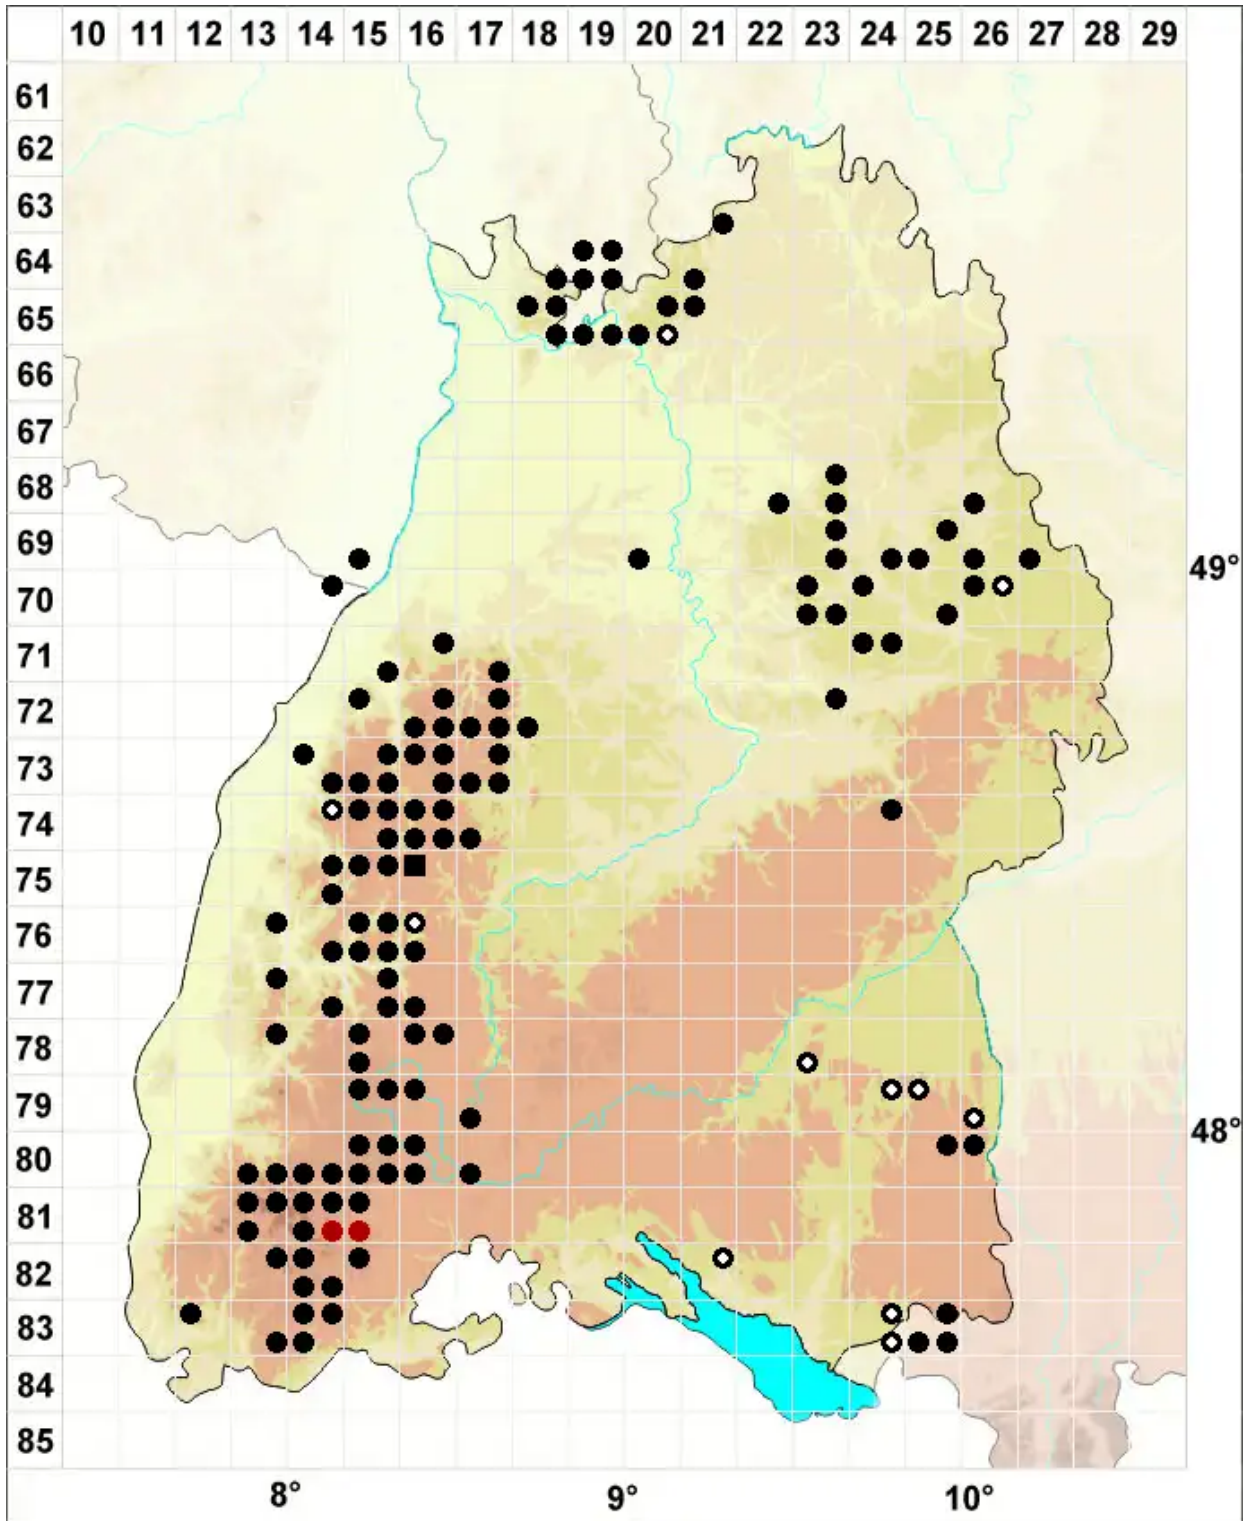

Sphagnum auriculatum Schimp.

Geöhrtes Torfmoos

Legende:

- Symbole:**
- Ausgefülltes Symbol:
Zeitraum von 1980 bis heute (Aktuelle Angabe)
 - Leeres Symbol:
Zeitraum vor 1980 (Altangabe)
 - Quadrat: Herbarbeleg