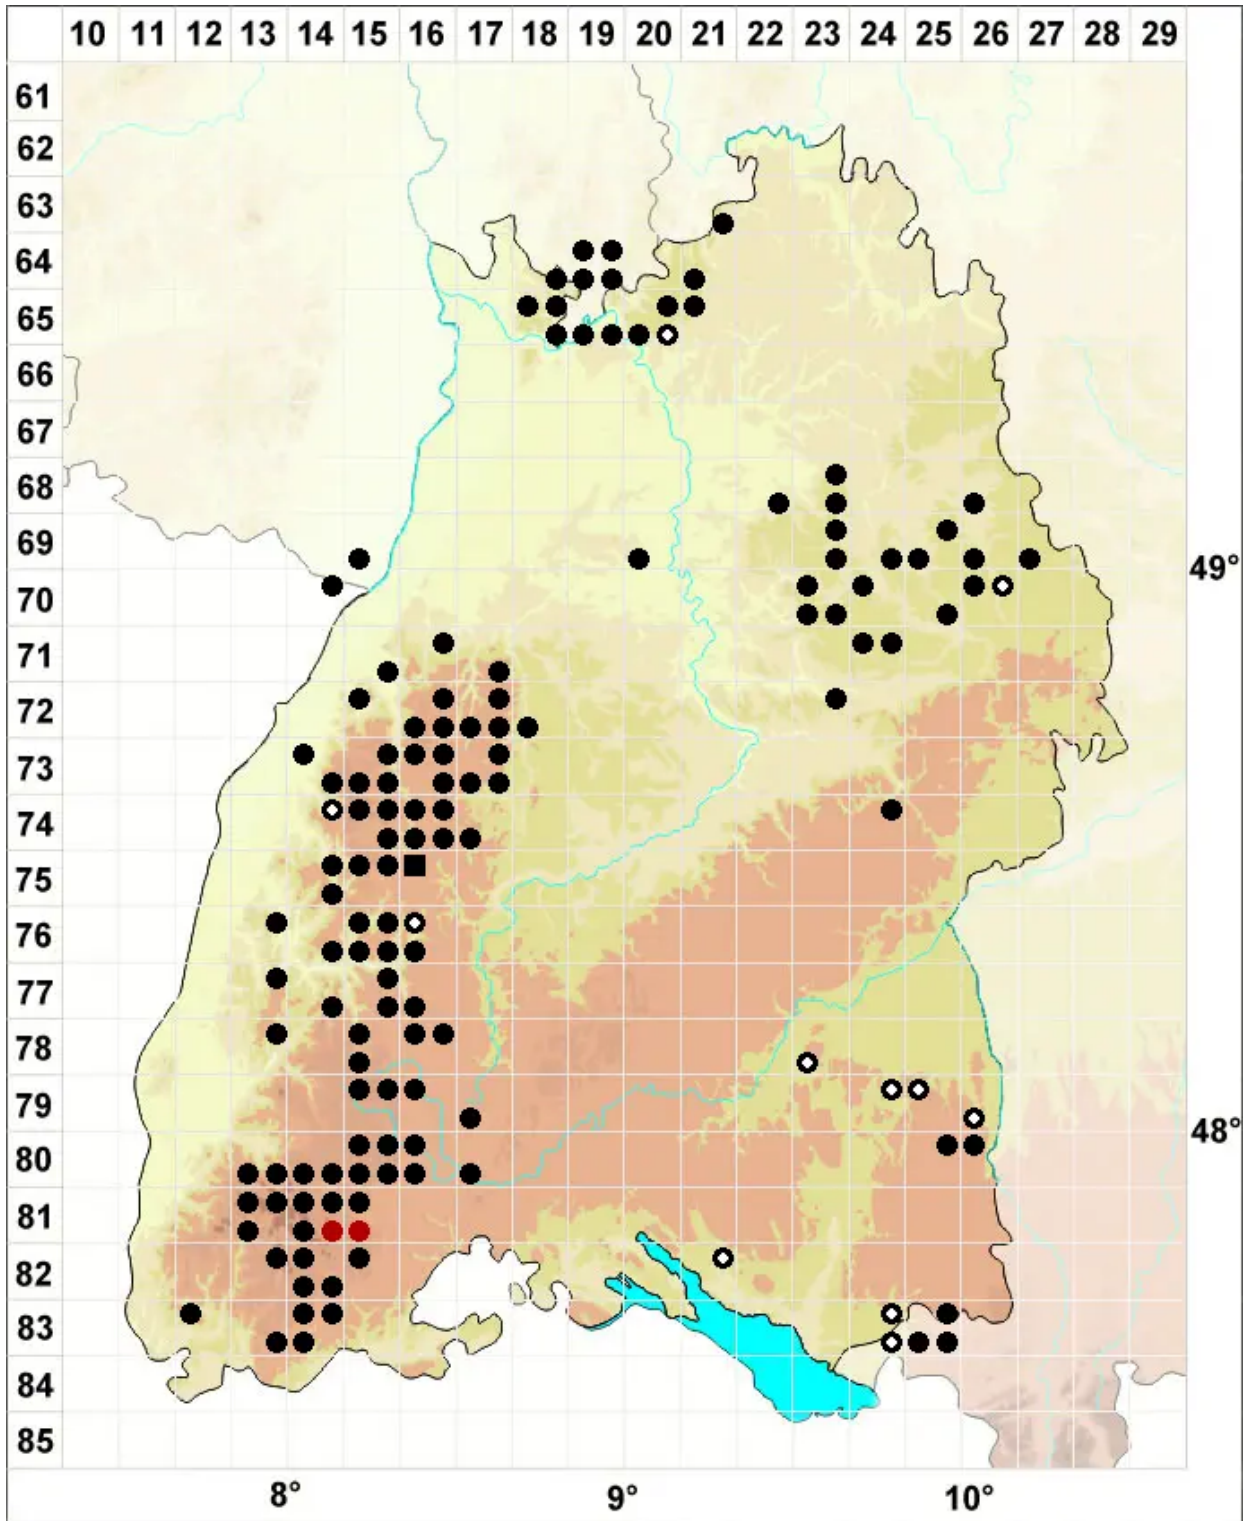

Sphagnum auriculatum Schimp.

Geöhrtes Torfmoos

Legende:

Symbole:

Ausgefülltes Symbol:
Zeitraum von 1980 bis heute (Aktuelle Angabe)

Leeres Symbol:
Zeitraum vor 1980 (Altangabe)

Quadrat: Herbarbeleg