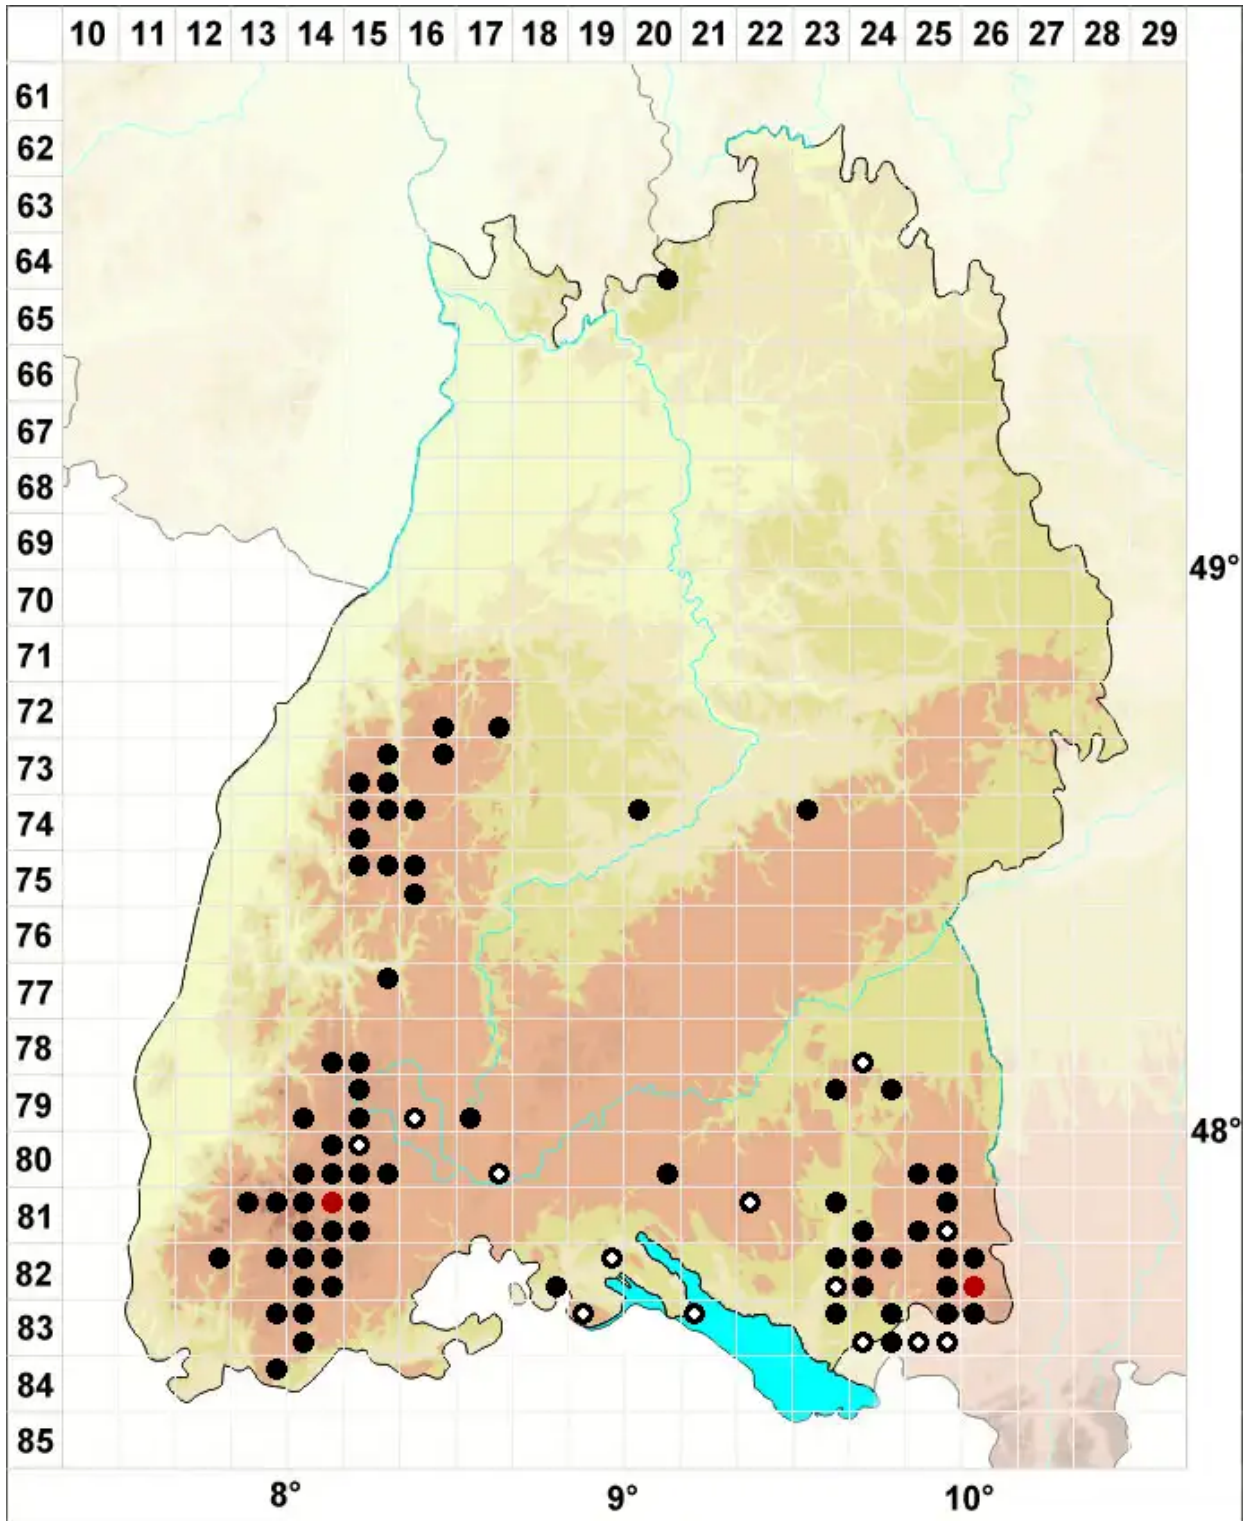

# Sphagnum rubellum Wilson

Rötliches Torfmoos

Legende:

- Symbole:**
- Ausgefülltes Symbol:  
Zeitraum von 1980 bis heute (Aktuelle Angabe)
  - Leeres Symbol:  
Zeitraum vor 1980 (Altangabe)
  - Quadrat: Herbarbeleg