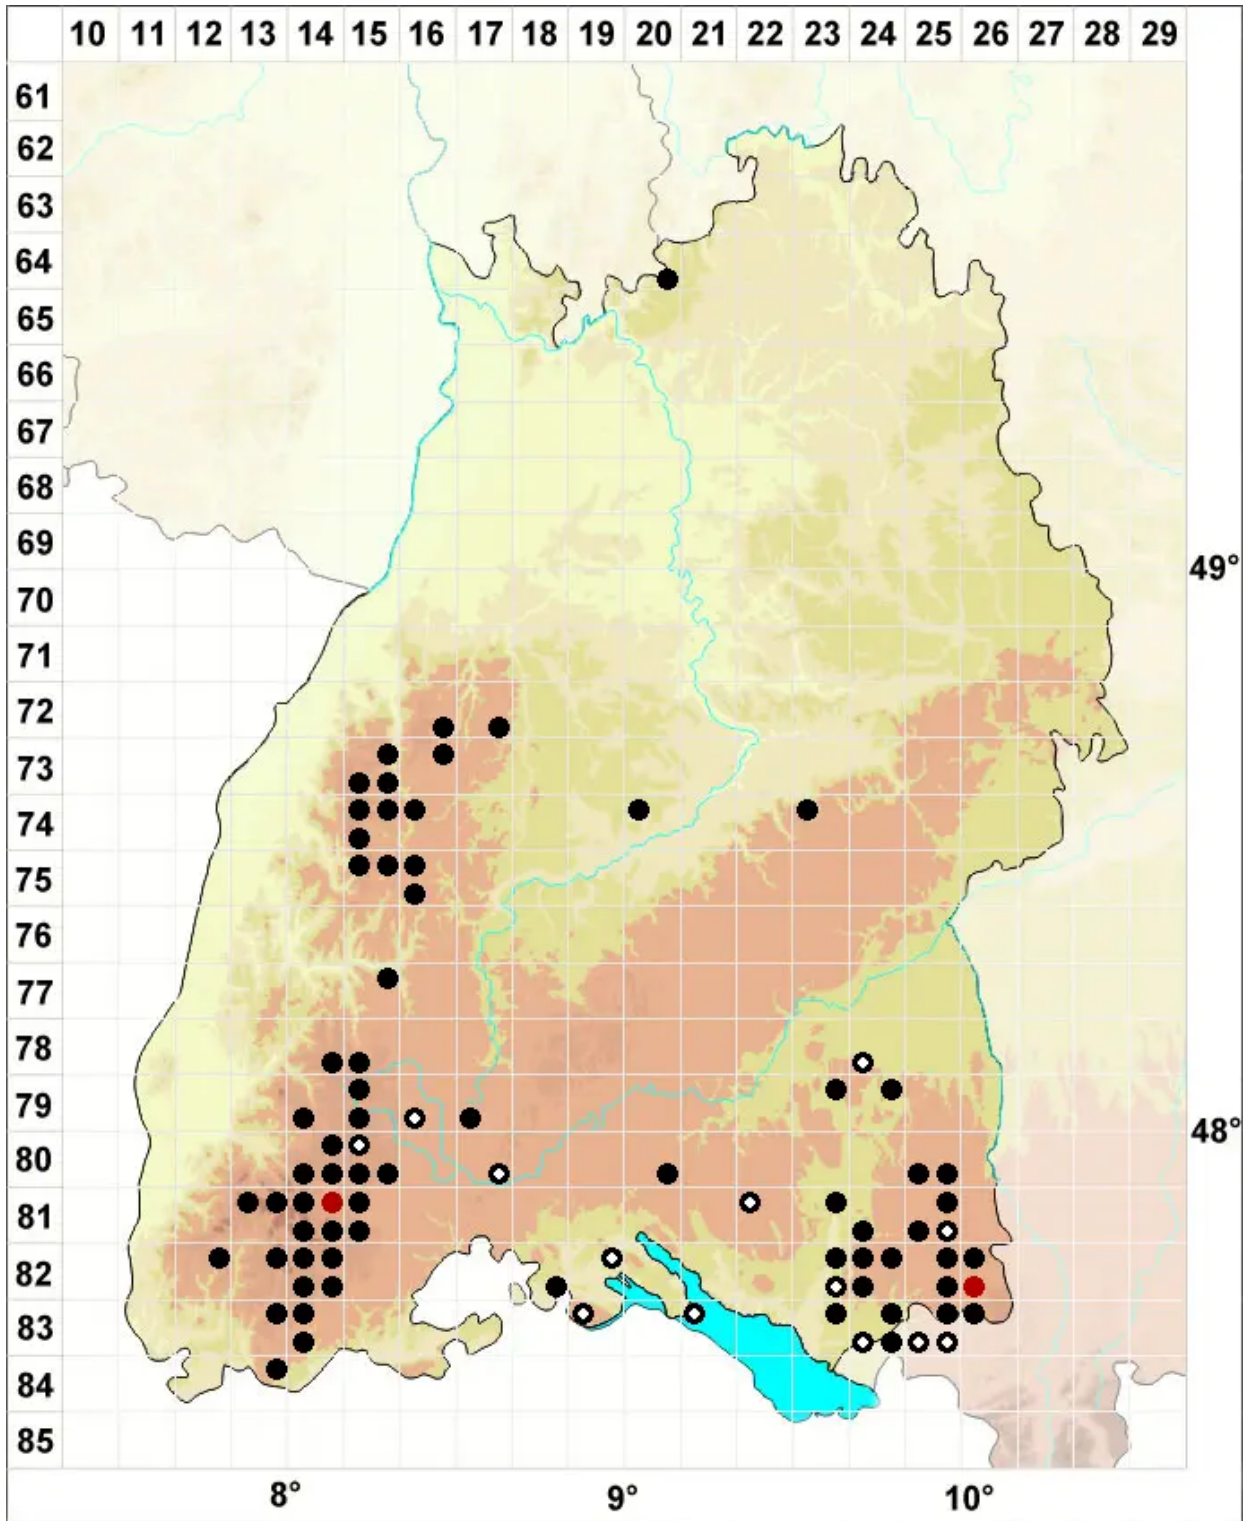

Sphagnum rubellum Wilson

Rötliches Torfmoos

Legende:

Symbole:
Ausgefülltes Symbol:
Zeitraum von 1980 bis heute (Aktuelle Angabe)
Leeres Symbol:
Zeitraum vor 1980 (Altangabe)
Quadrat: Herbarbeleg