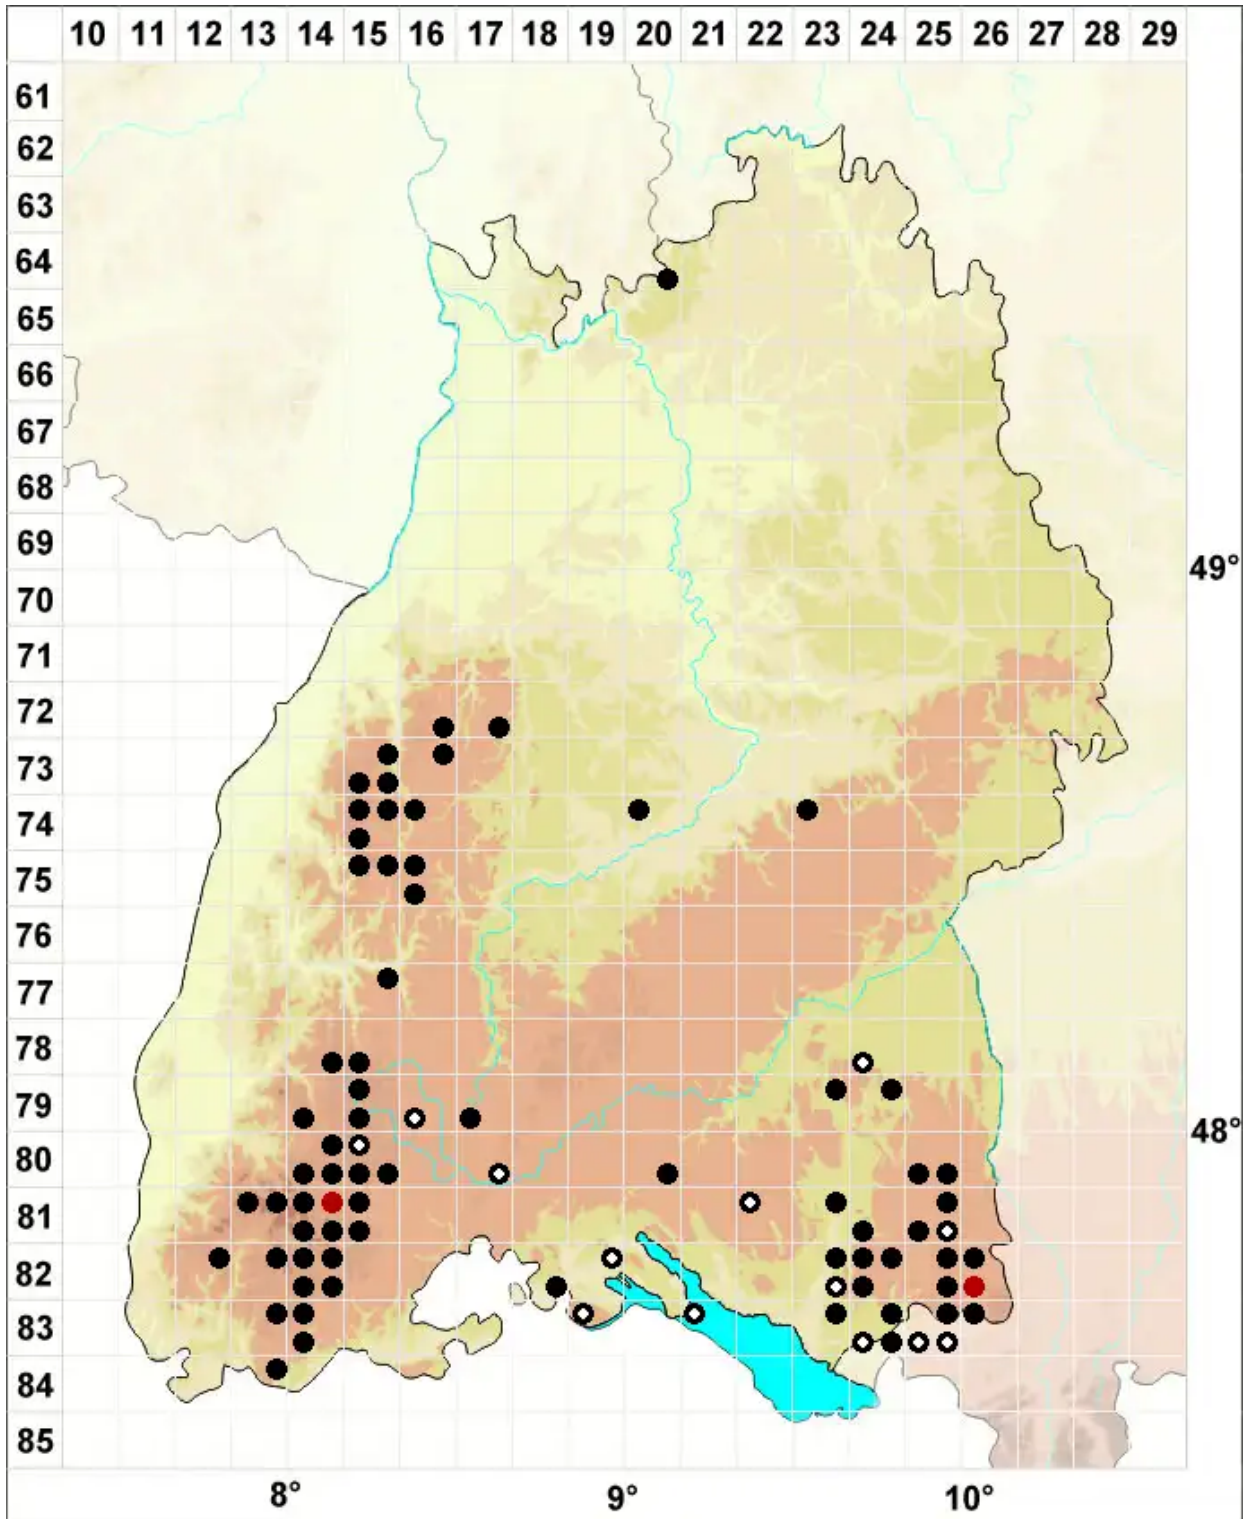

Sphagnum rubellum Wilson

Rötliches Torfmoos

Legende:

Symbole:
Ausgefülltes Symbol:
Zeitraum von 1980 bis heute (Aktuelle Angabe)
Leeres Symbol:
Zeitraum vor 1980 (Altangabe)
Quadrat: Herbarbeleg