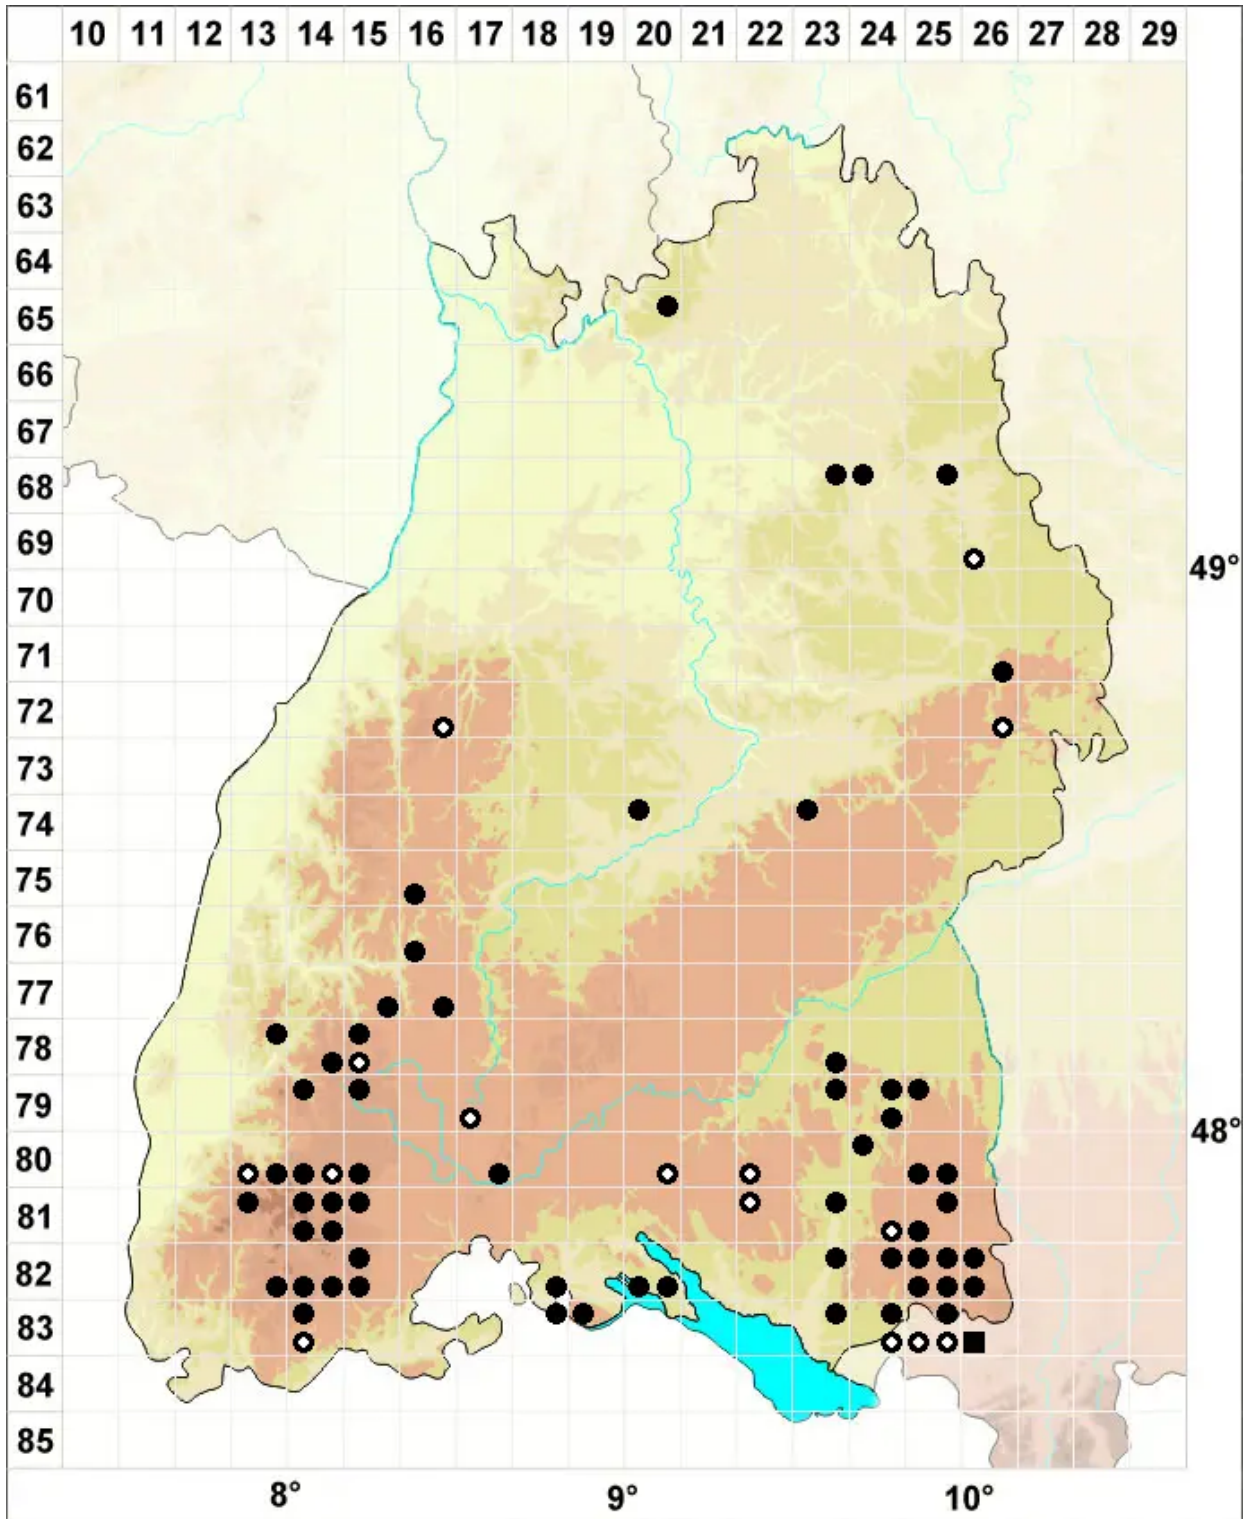

# Sphagnum centrale C.E.O.Jensen

Zentriertzelliges Torfmoos, Zweifarbiges Torfmoos, Zentriertes Torfmoos

Legende:

- Symbole:**
- Ausgefülltes Symbol:  
Zeitraum von 1980 bis heute (Aktuelle Angabe)
  - Leeres Symbol:  
Zeitraum vor 1980 (Altangabe)
  - Quadrat: Herbarbeleg