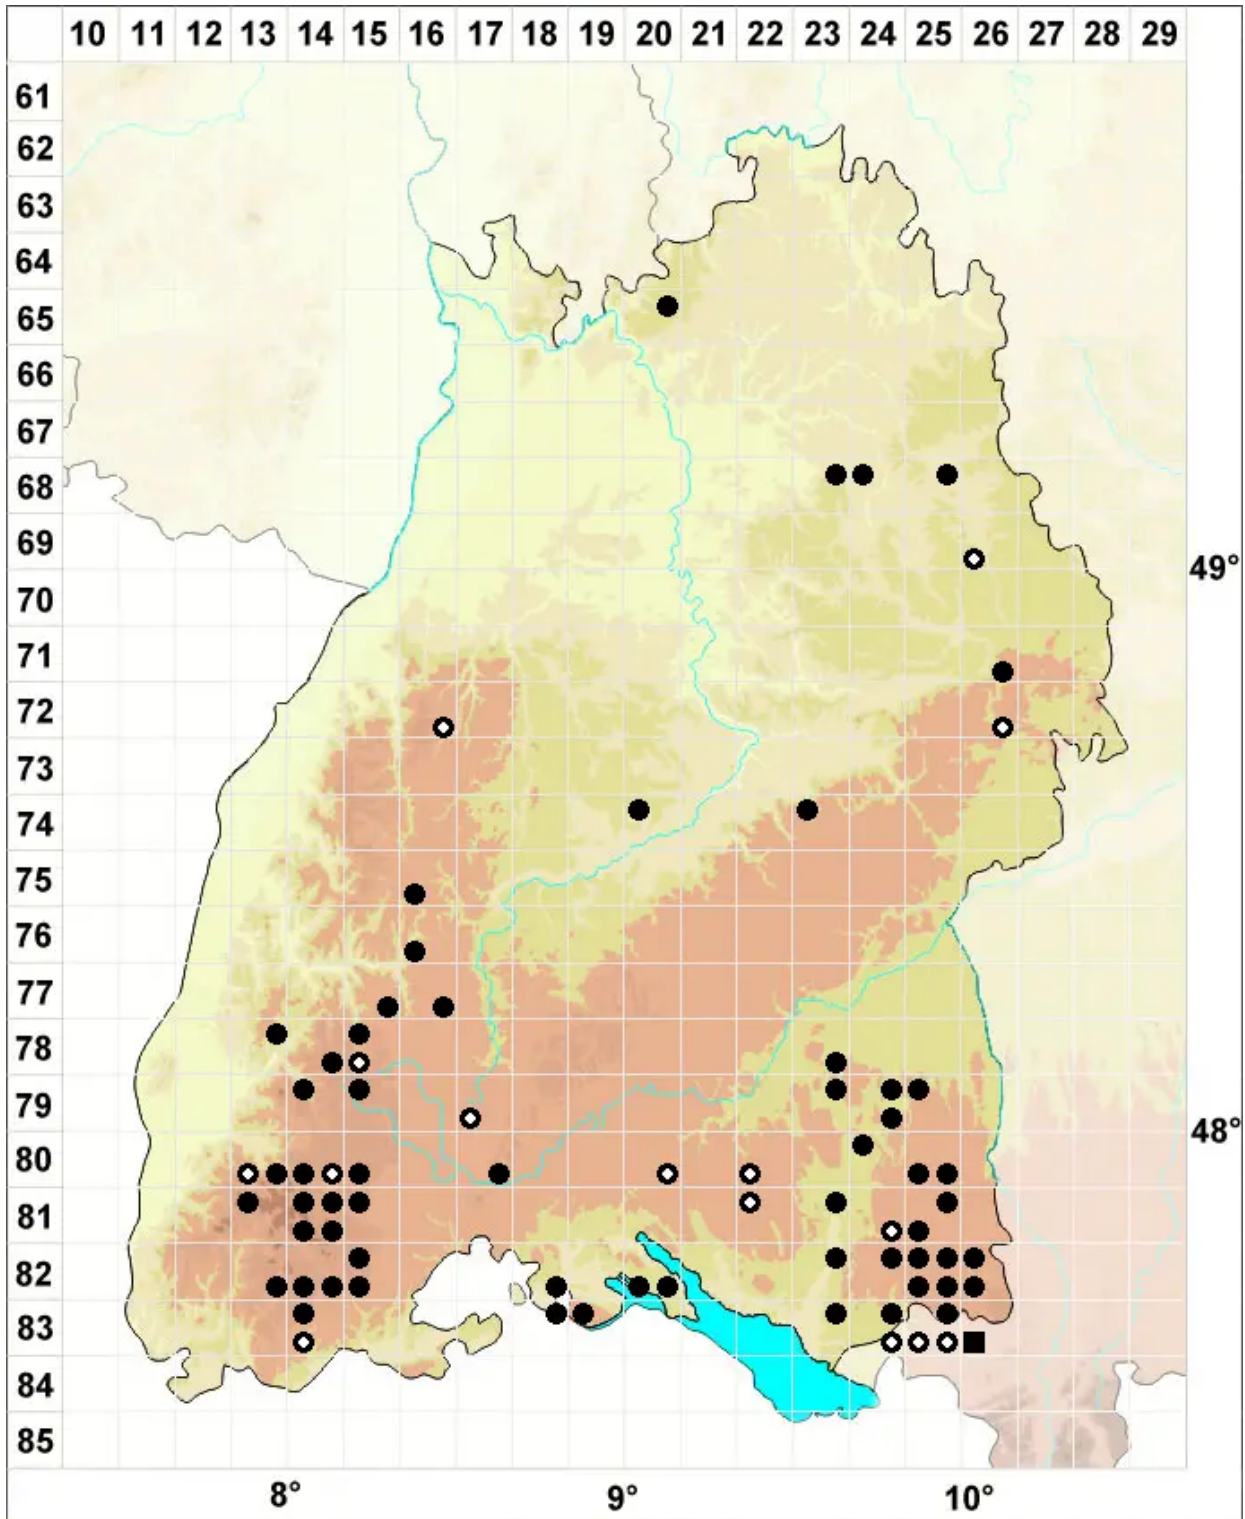

Sphagnum centrale C.E.O.Jensen

Zentriertzelliges Torfmoos, Zweifarbiges Torfmoos, Zentriertes Torfmoos

Legende:

- Symbole:**
Ausgefülltes Symbol:
Zeitraum von 1980 bis heute (Aktuelle Angabe)
Leeres Symbol:
Zeitraum vor 1980 (Altangabe)
Quadrat: Herbarbeleg