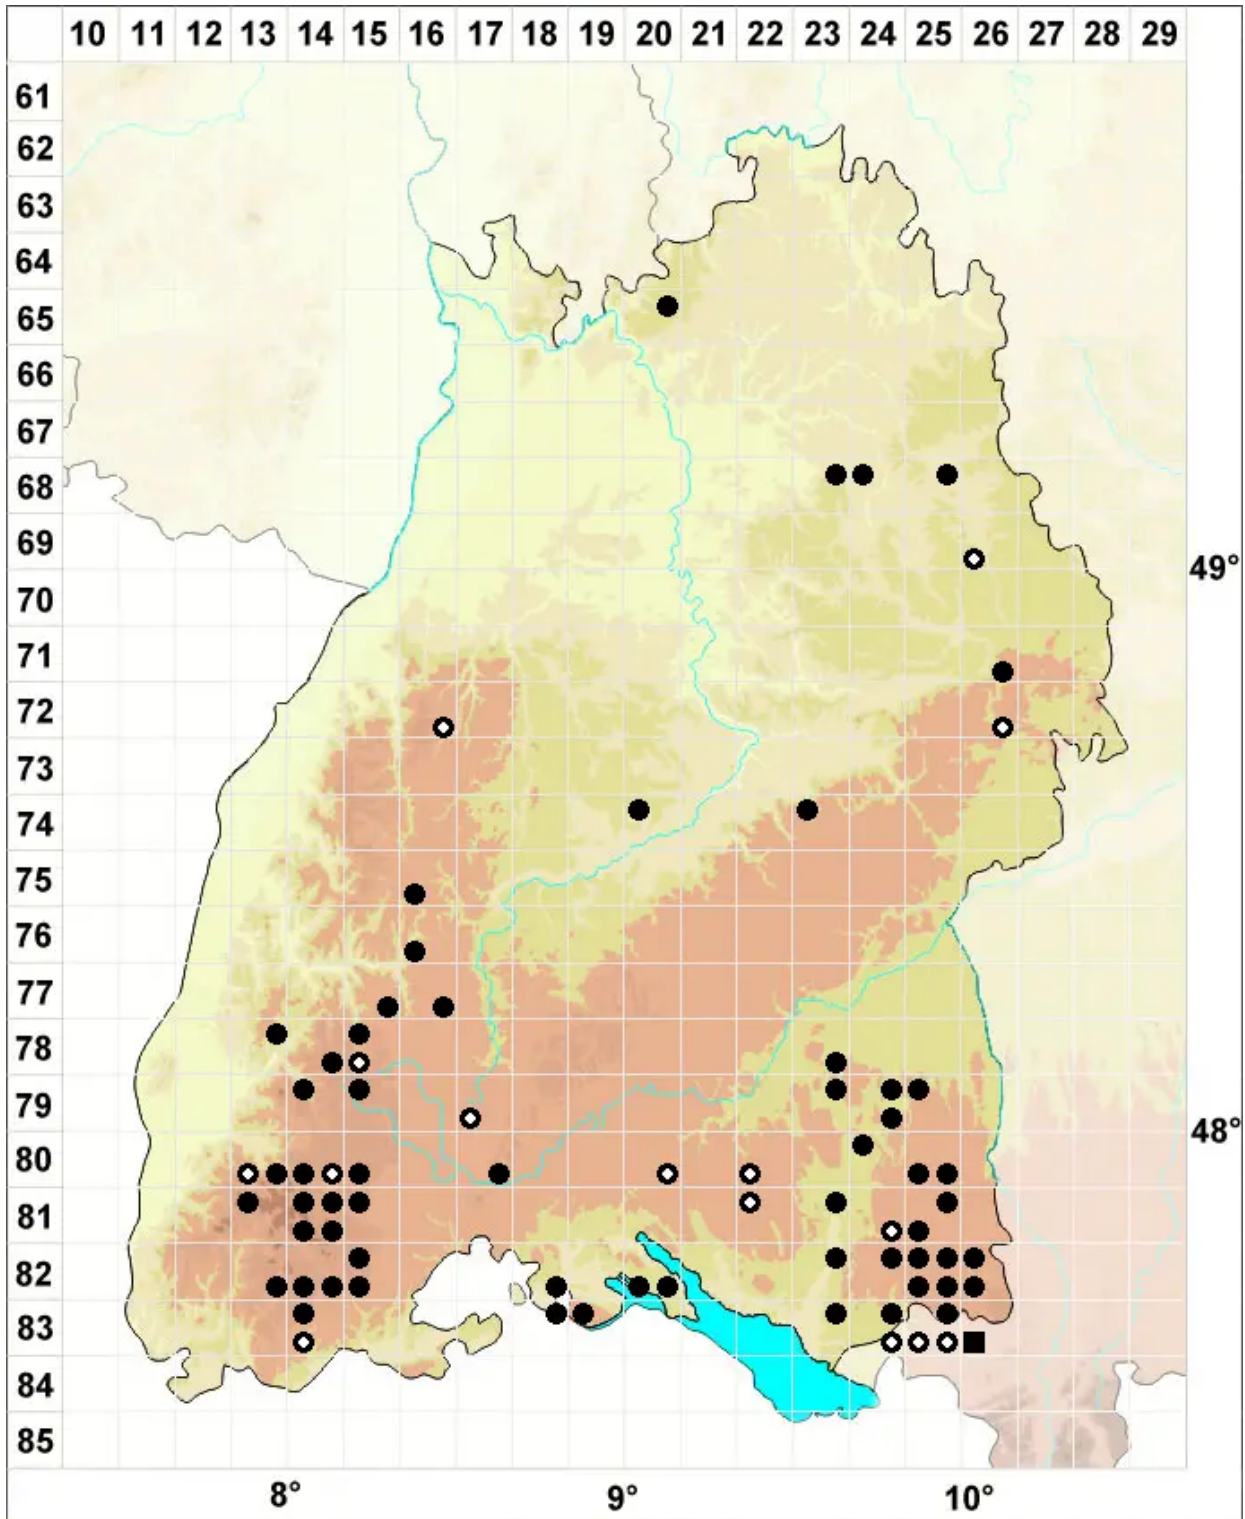

# Sphagnum centrale C.E.O.Jensen

Zentriertzelliges Torfmoos, Zweifarbiges Torfmoos, Zentriertes Torfmoos

Legende:

**Symbole:**  
Ausgefülltes Symbol:  
Zeitraum von 1980 bis heute (Aktuelle Angabe)  
Leeres Symbol:  
Zeitraum vor 1980 (Altangabe)  
Quadrat: Herbarbeleg