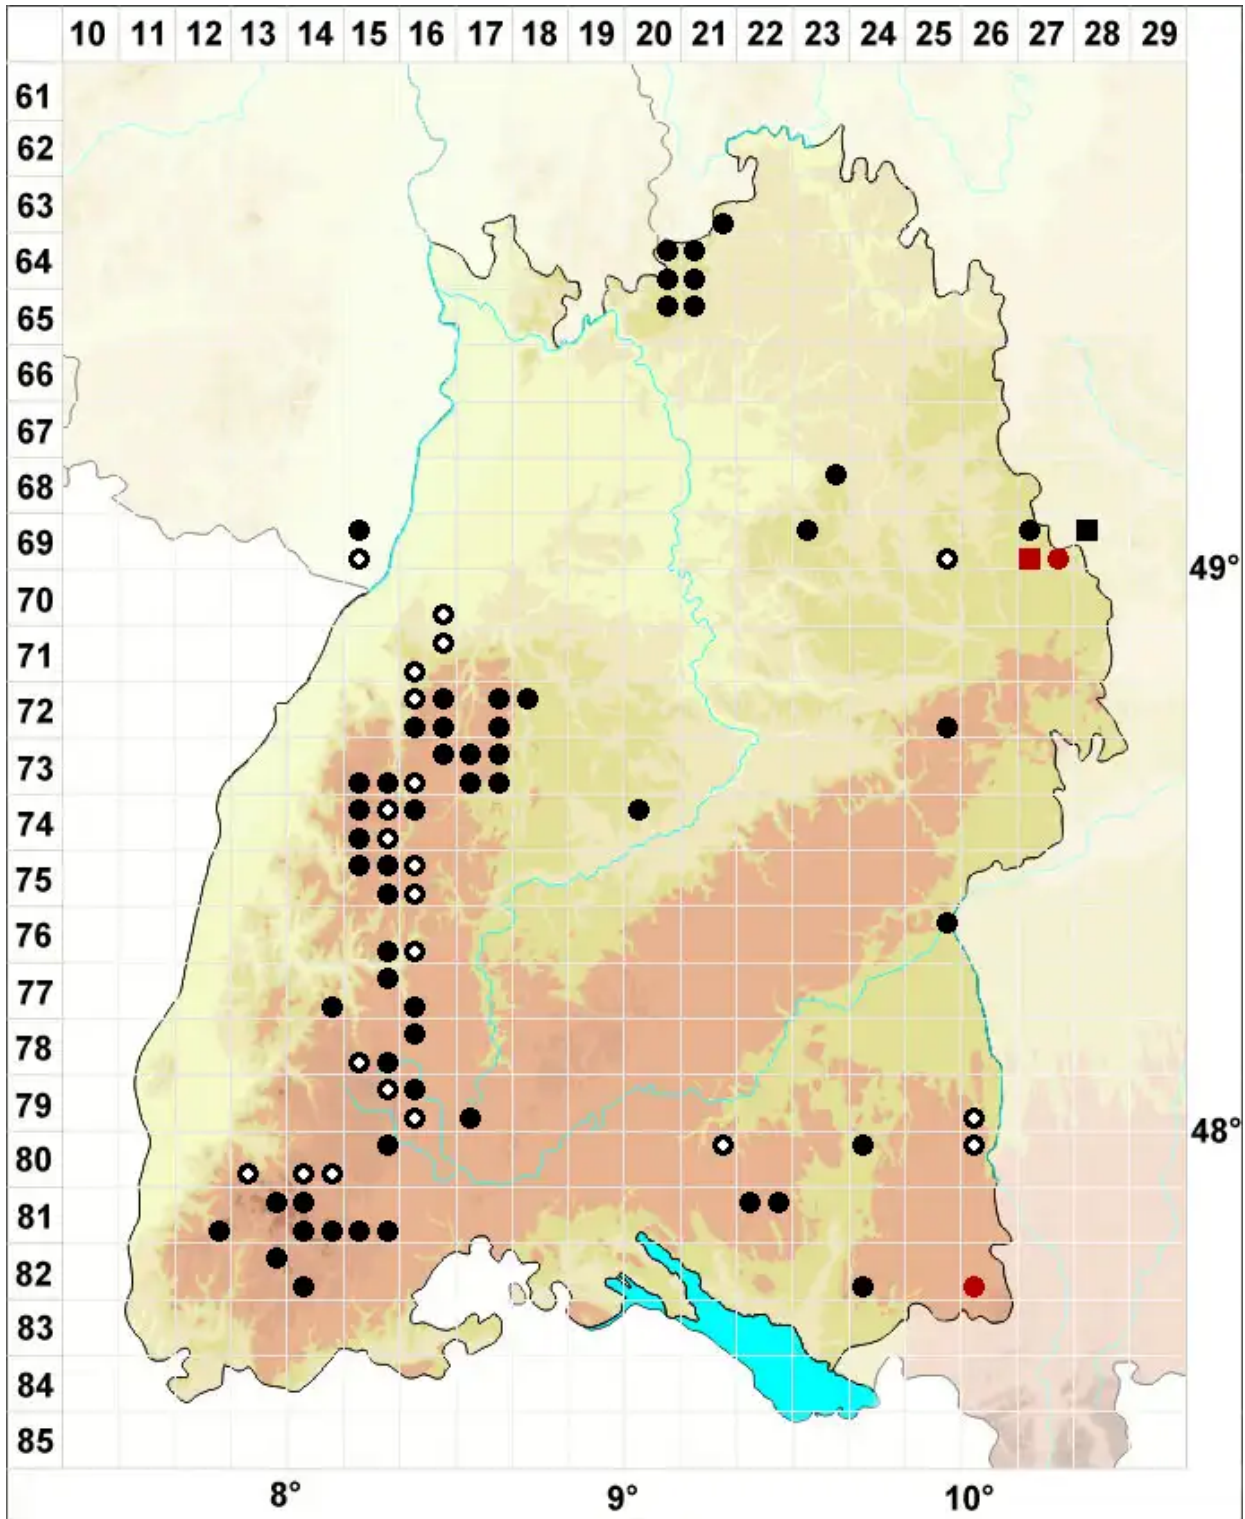

Sphagnum compactum Lam. & DC.

Dichtes Torfmoos

Legende:

- Symbole:**
Ausgefülltes Symbol:
Zeitraum von 1980 bis heute (Aktuelle Angabe)
Leeres Symbol:
Zeitraum vor 1980 (Altangabe)
Quadrat: Herbarbeleg