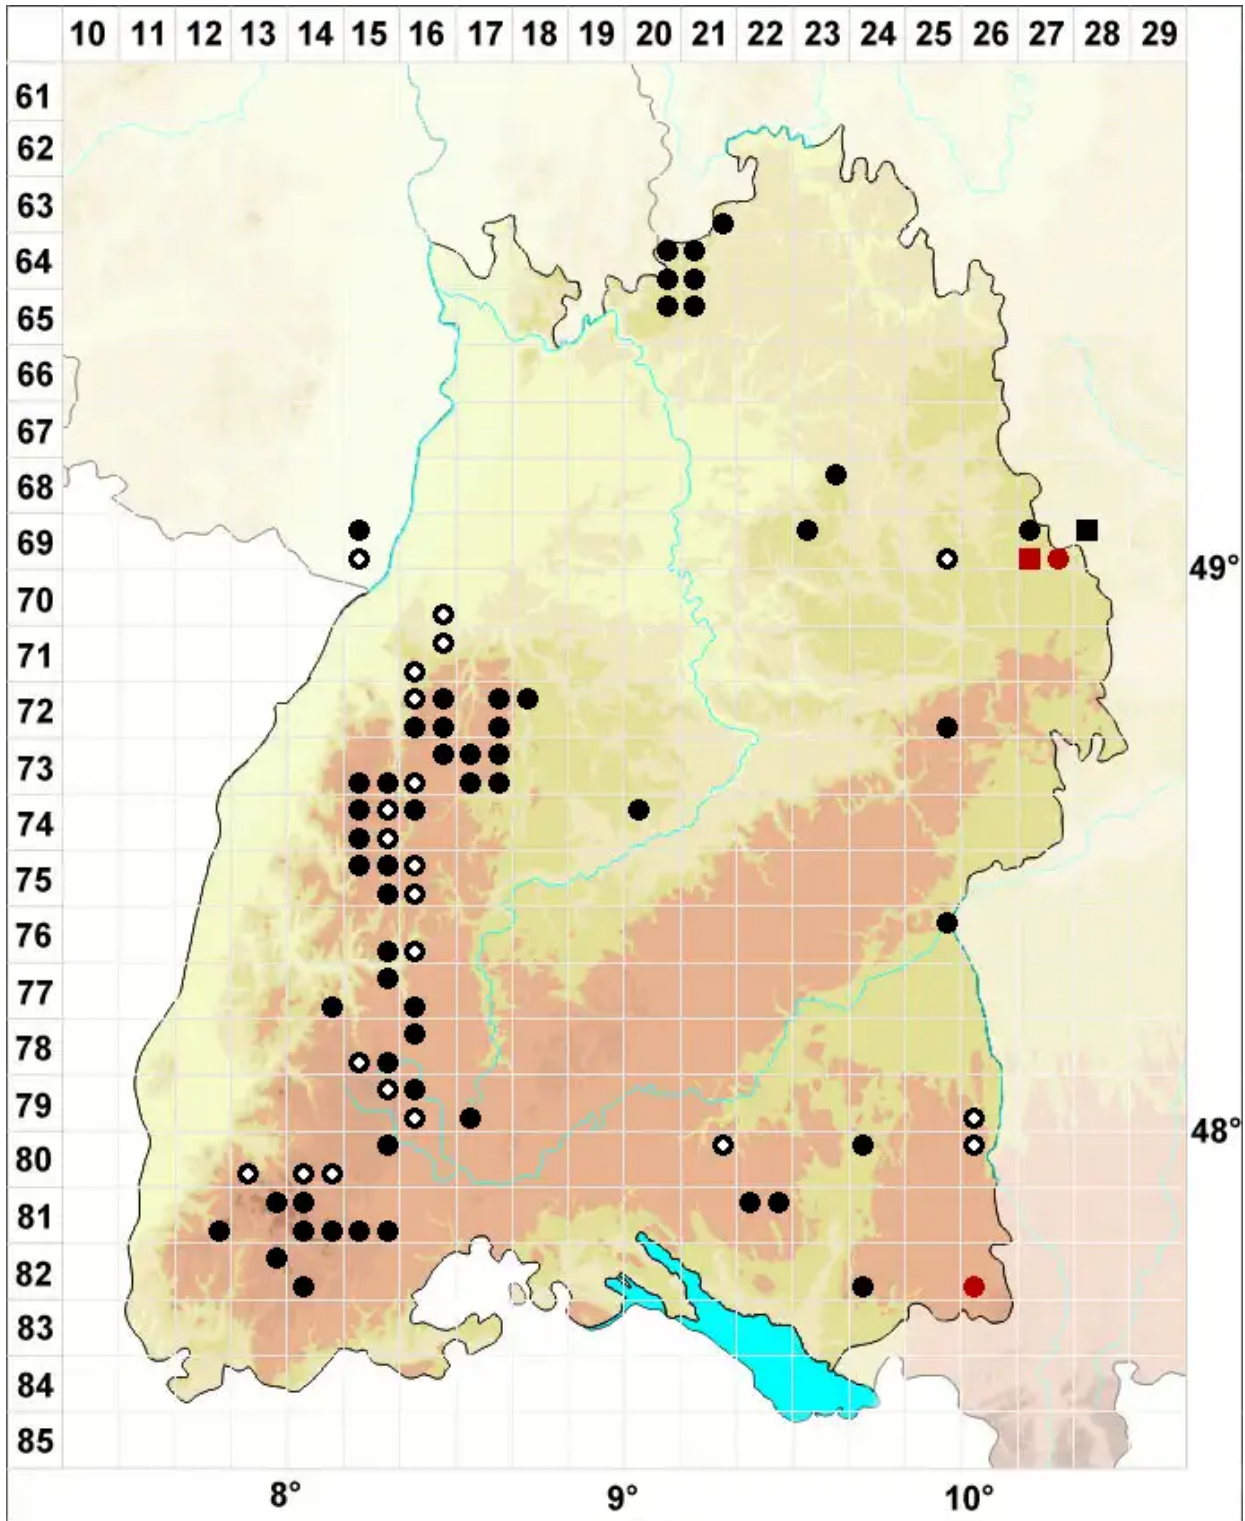

Sphagnum compactum Lam. & DC.

Dichtes Torfmoos

Legende:

- Symbole:**
- Ausgefülltes Symbol:
Zeitraum von 1980 bis heute (Aktuelle Angabe)
 - Leeres Symbol:
Zeitraum vor 1980 (Altangabe)
 - Quadrat: Herbarbeleg