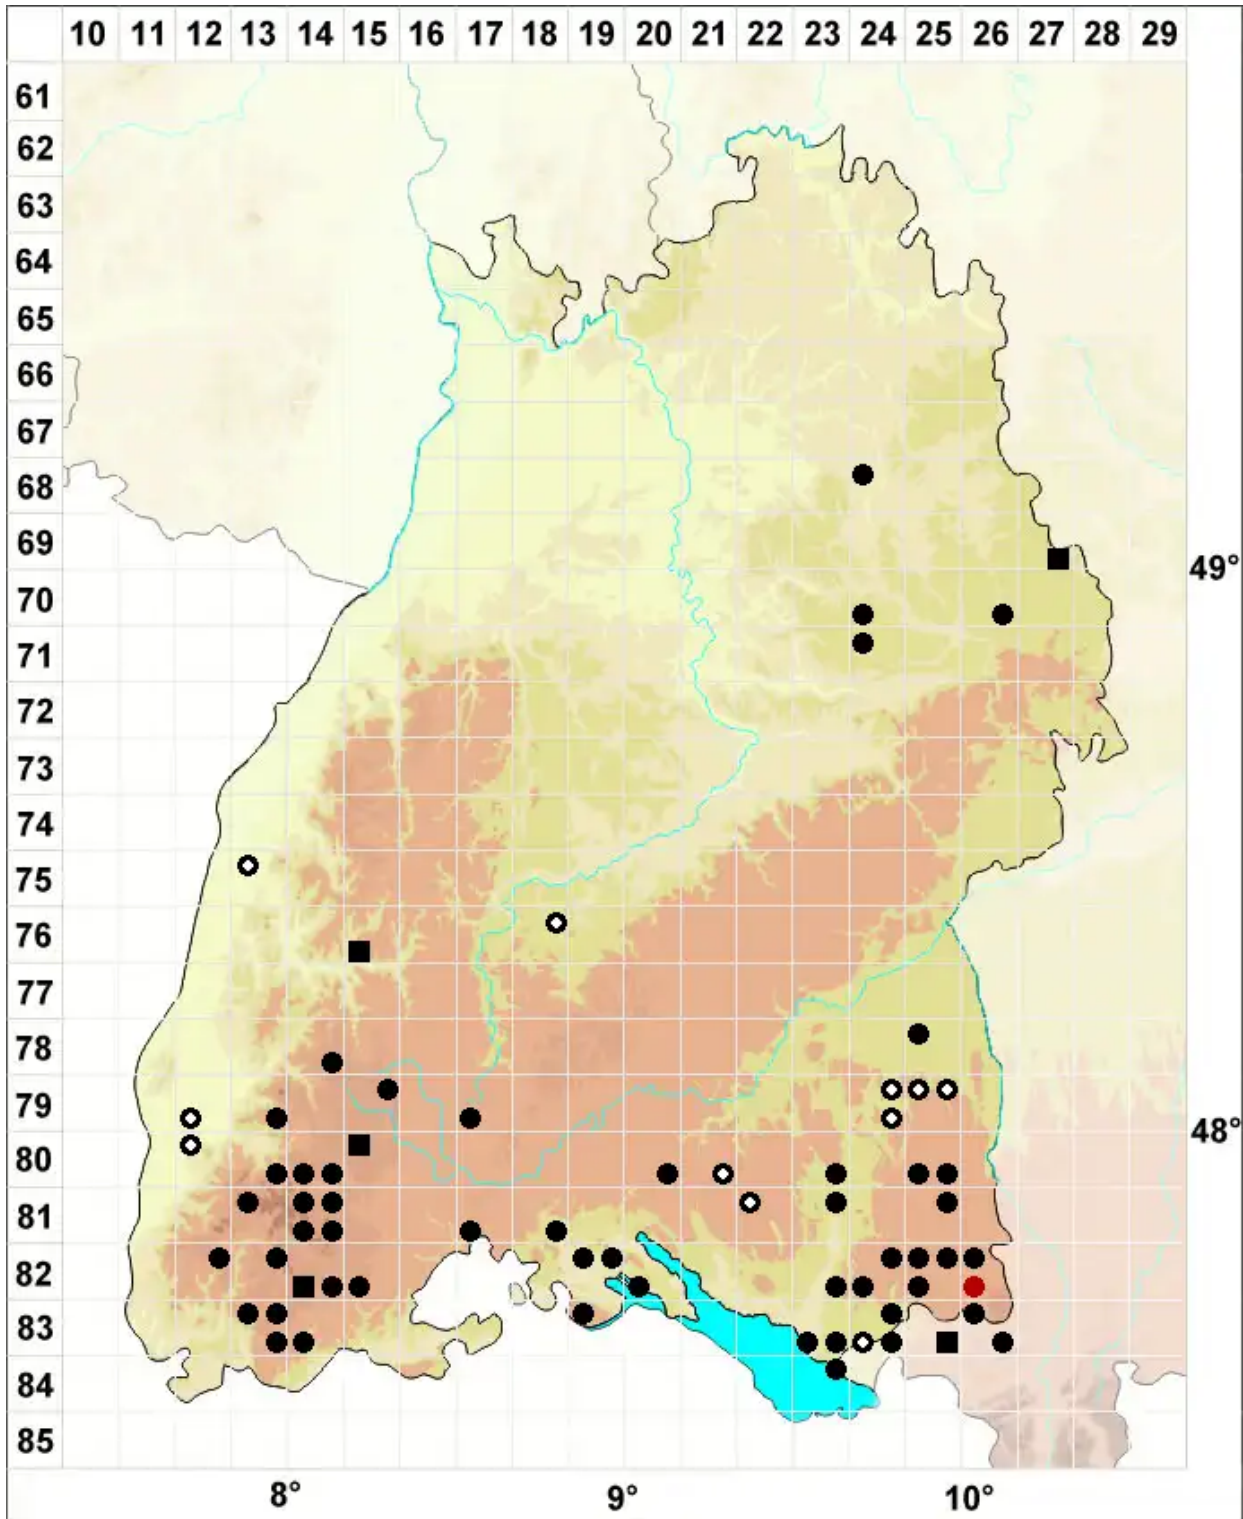

Sphagnum contortum Schultz

Gedrehtes Torfmoos

Legende:

Symbole:
Ausgefülltes Symbol:
Zeitraum von 1980 bis heute (Aktuelle Angabe)
Leeres Symbol:
Zeitraum vor 1980 (Altangabe)
Quadrat: Herbarbeleg