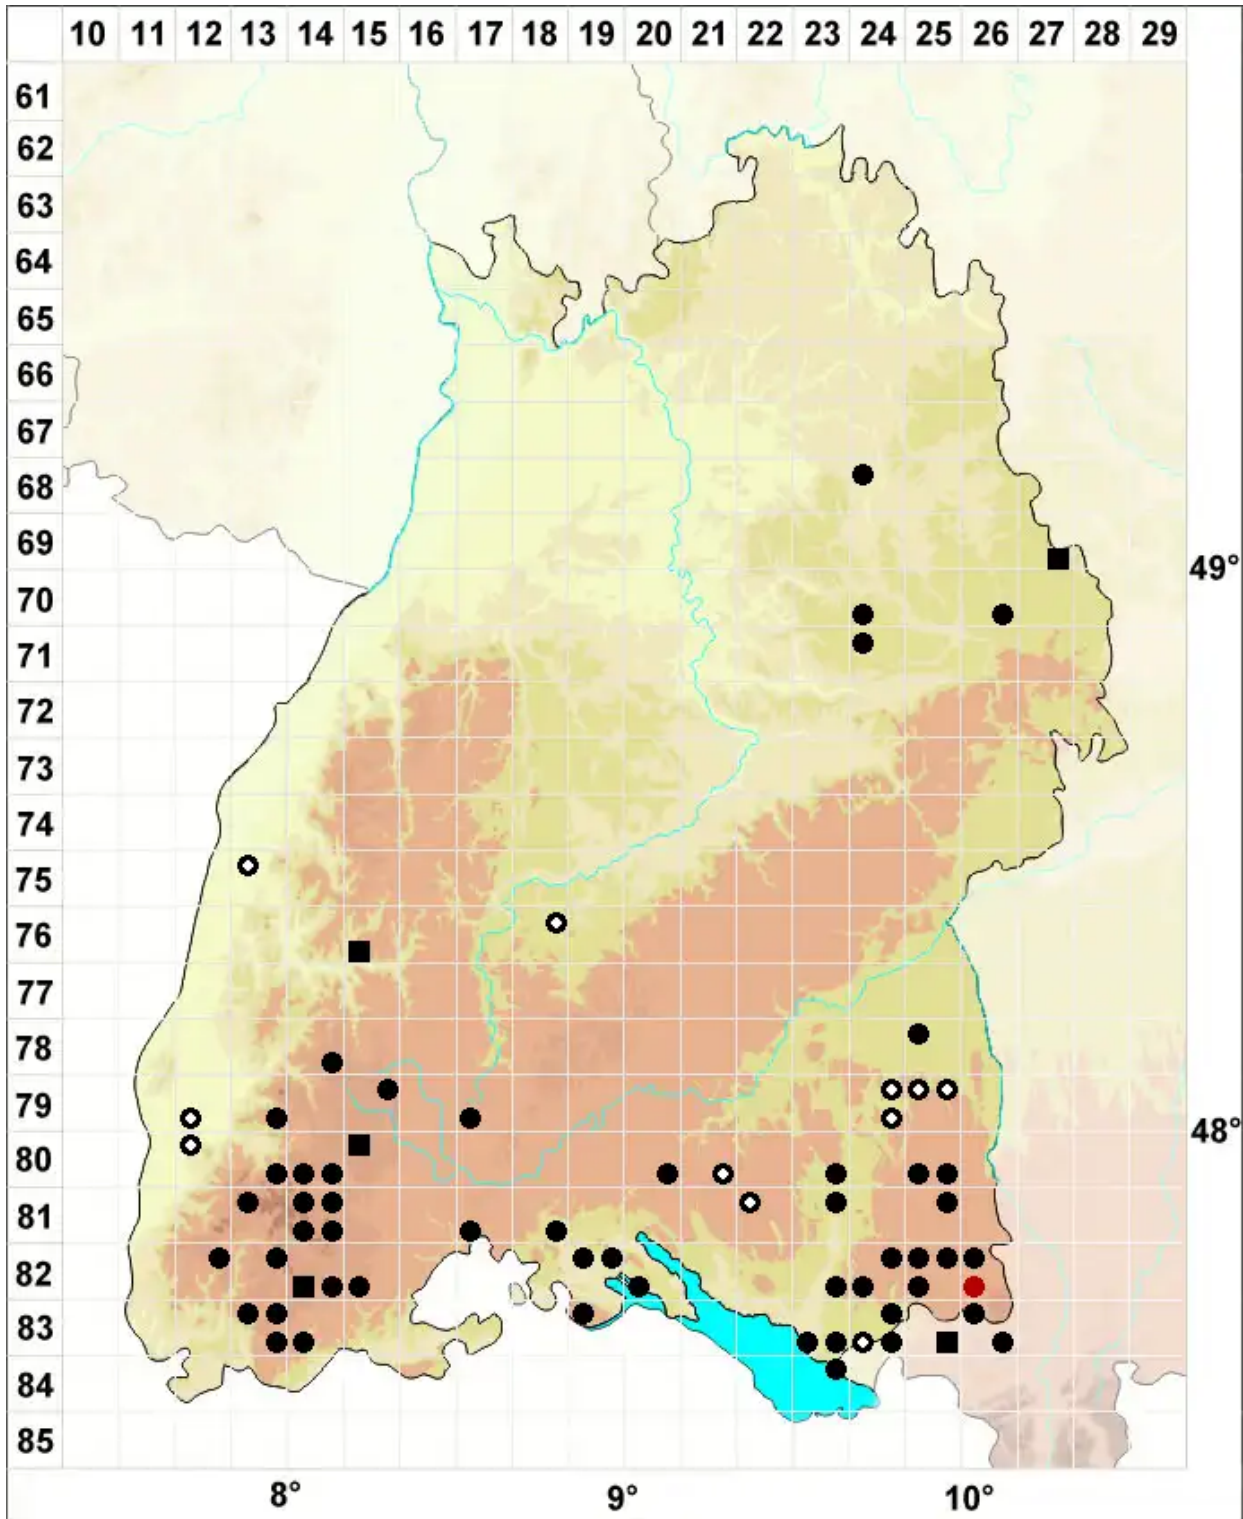

# Sphagnum contortum Schultz

Gedrehtes Torfmoos

Legende:

- Symbole:**
- Ausgefülltes Symbol:  
Zeitraum von 1980 bis heute (Aktuelle Angabe)
  - Leeres Symbol:  
Zeitraum vor 1980 (Altangabe)
  - Quadrat: Herbarbeleg