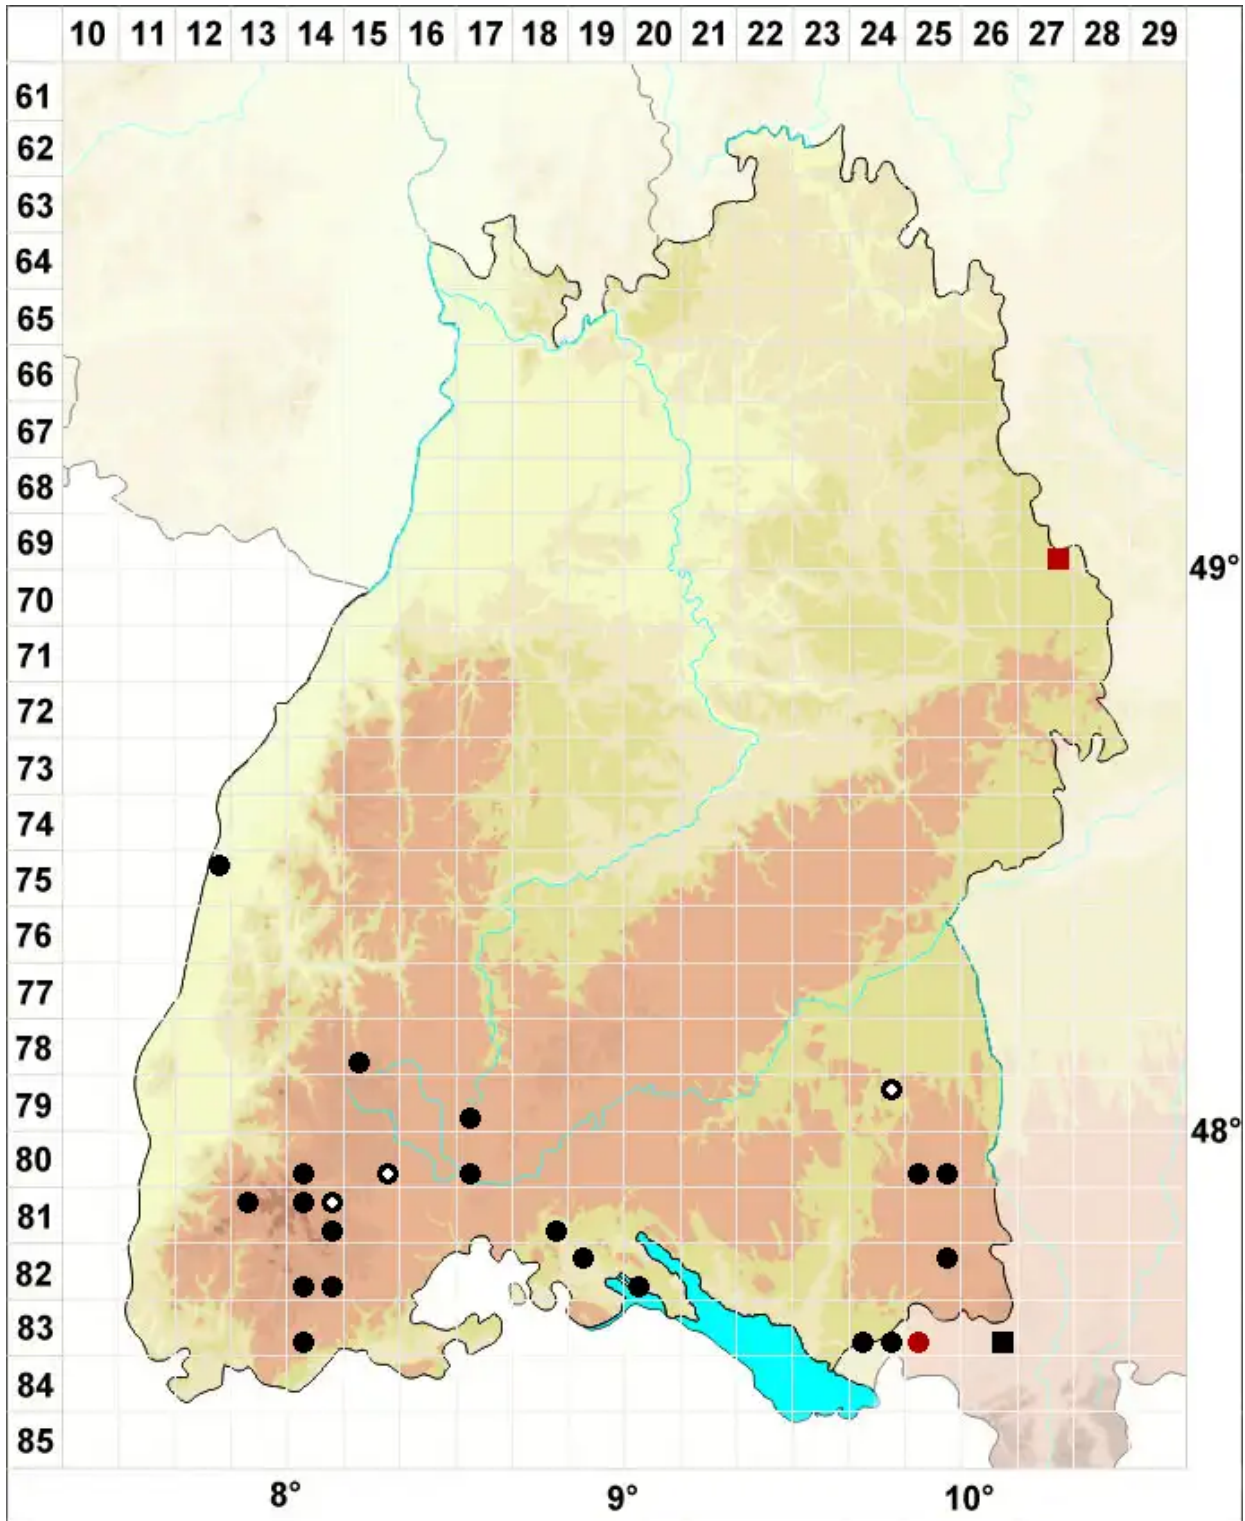

# *Sphagnum platyphyllum* (Lindb. ex Braithw.) Sull. ex Warnst.

Löffelblatt-Torfmoos

Legende:

**Symbole:**

Ausgefülltes Symbol:  
Zeitraum von 1980 bis heute (Aktuelle Angabe)

Leeres Symbol:  
Zeitraum vor 1980 (Altangabe)

Quadrat: Herbarbeleg