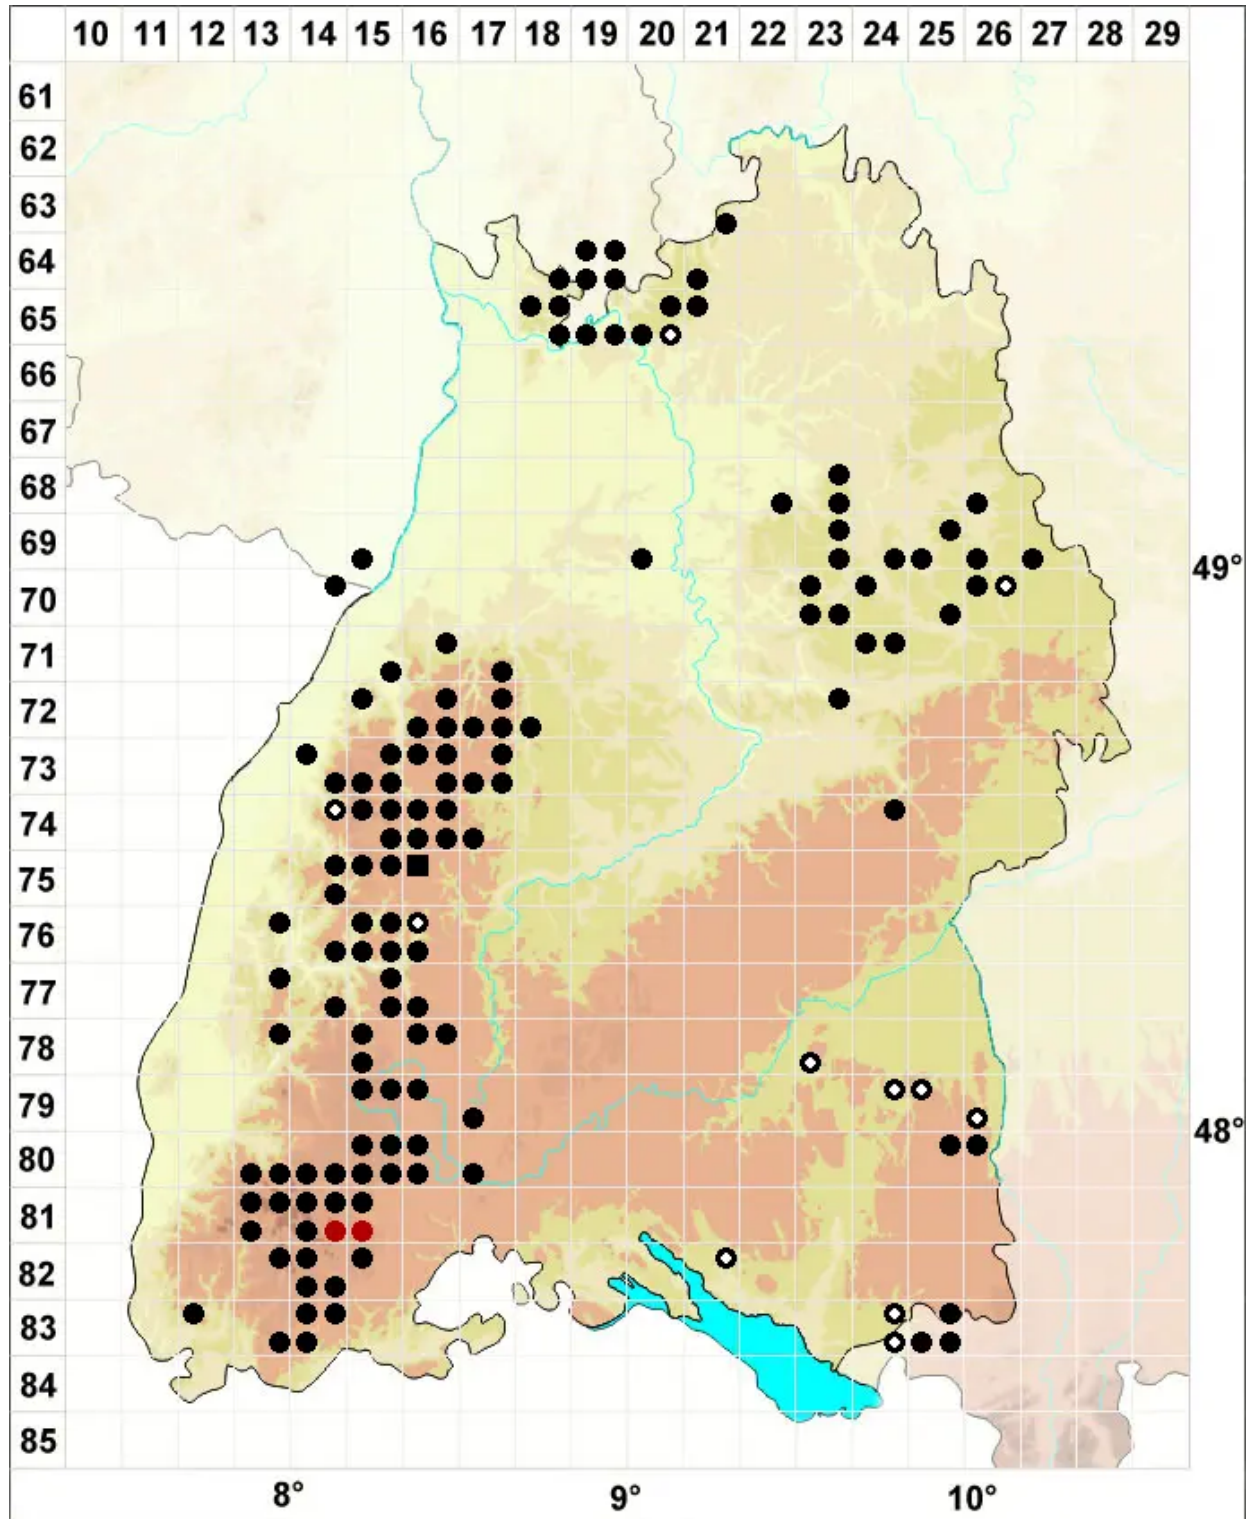

Sphagnum auriculatum Schimp.

Geöhrtes Torfmoos

Legende:

- Symbole:**
- Ausgefülltes Symbol:
Zeitraum von 1980 bis heute (Aktuelle Angabe)
 - Leeres Symbol:
Zeitraum vor 1980 (Altangabe)
 - Quadrat: Herbarbeleg