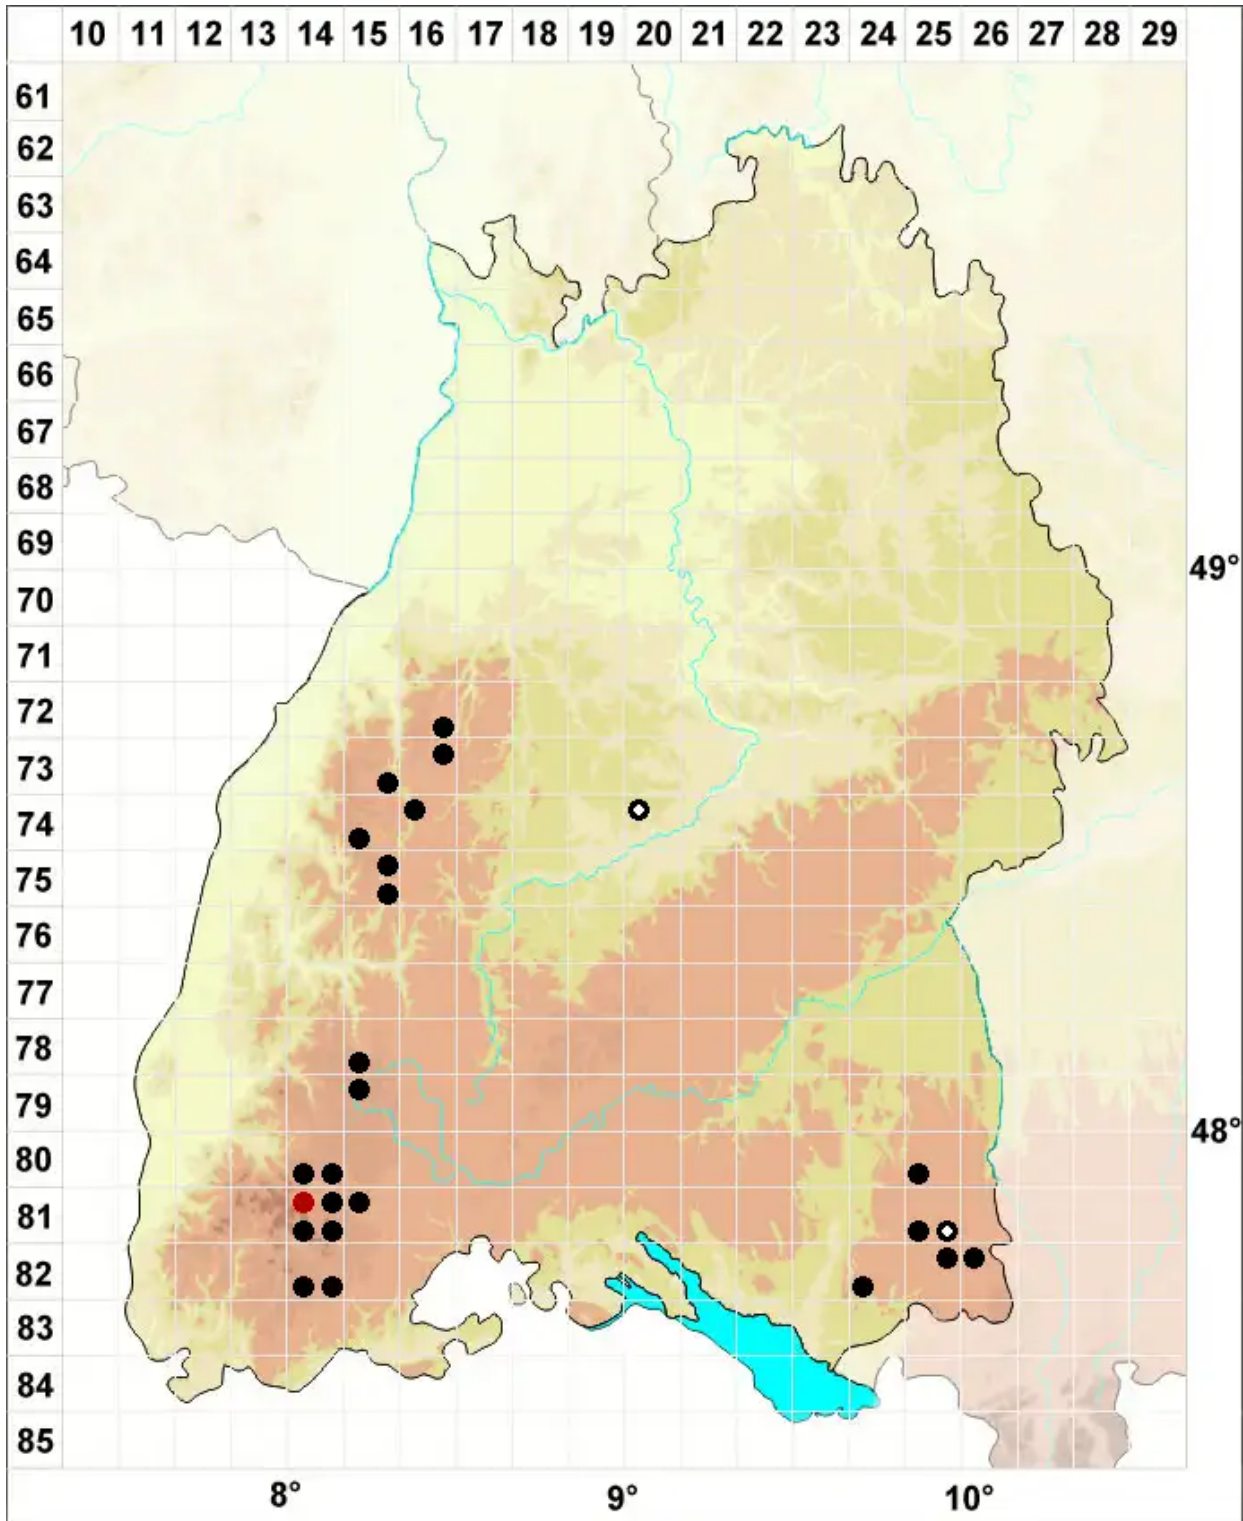

# Sphagnum majus (Russow) C.E.O.Jensen

Großes Torfmoos

Legende:

**Symbole:**

Ausgefülltes Symbol:  
Zeitraum von 1980 bis heute (Aktuelle Angabe)

Leeres Symbol:  
Zeitraum vor 1980 (Altangabe)

Quadrat: Herbarbeleg