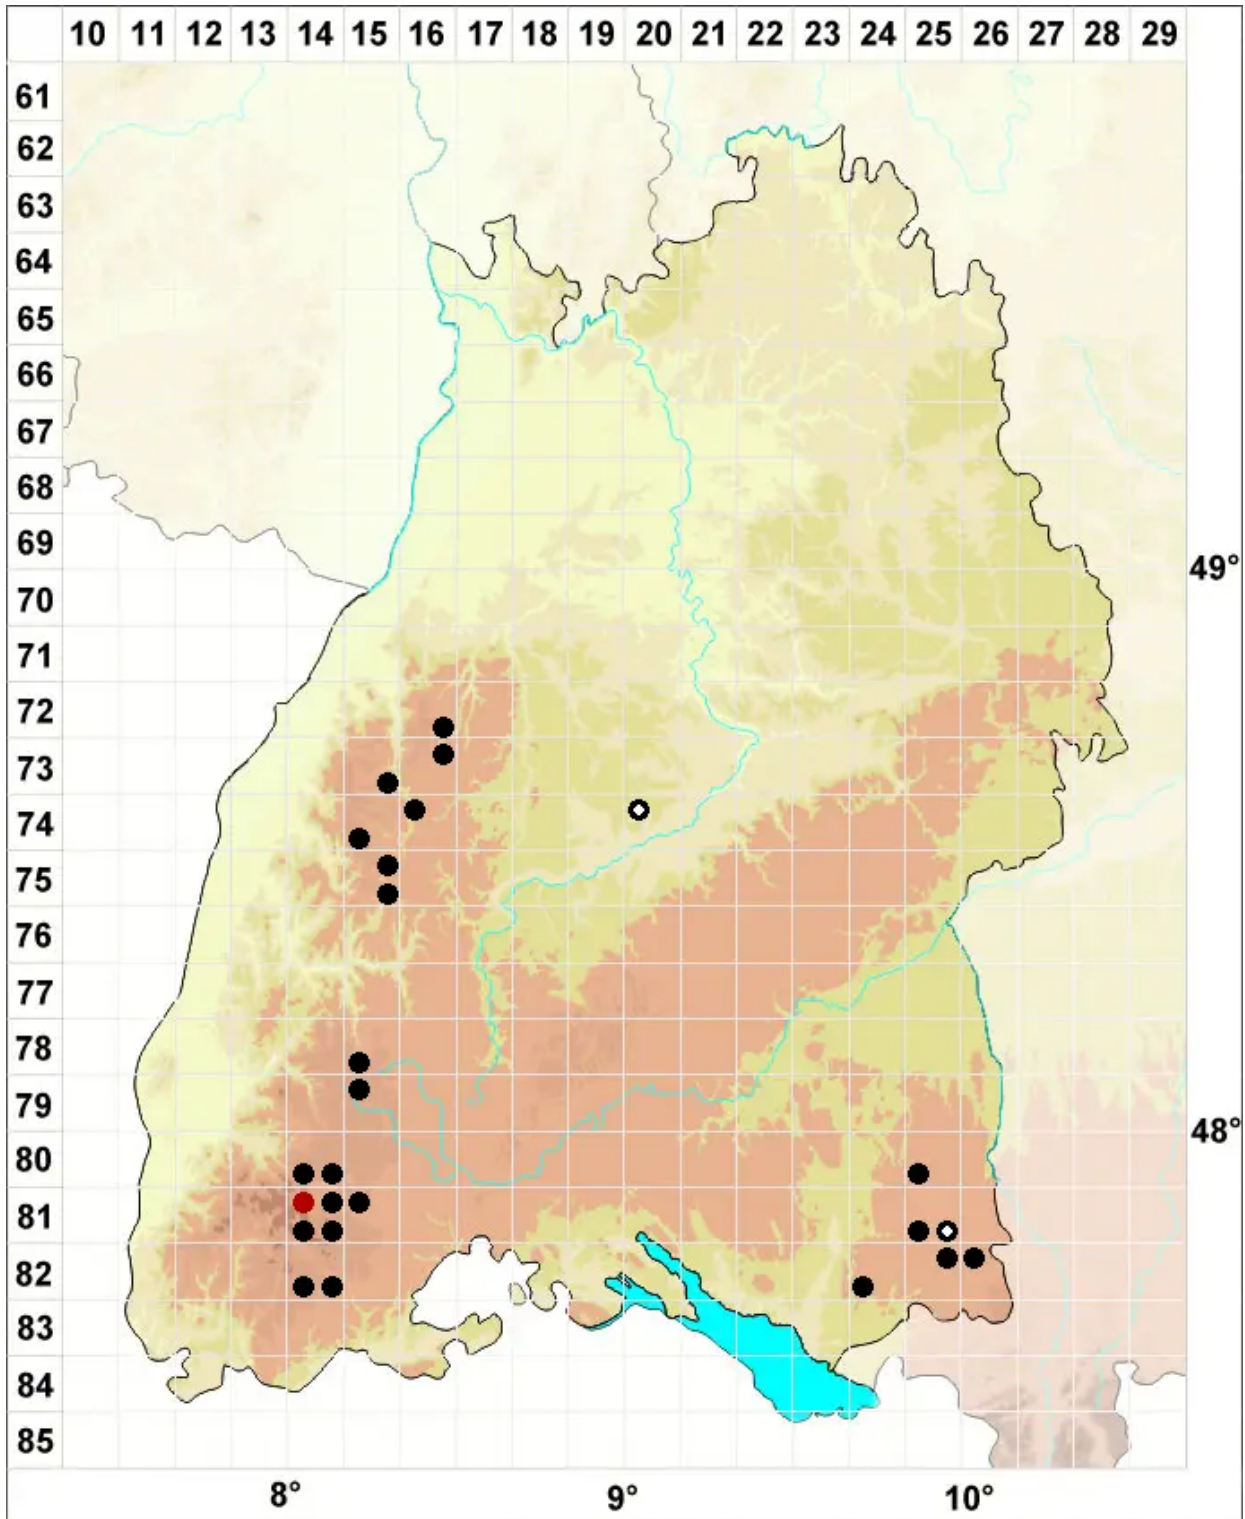

Sphagnum majus (Russow) C.E.O.Jensen

Großes Torfmoos

Legende:

- Symbole:**
- Ausgefülltes Symbol:
Zeitraum von 1980 bis heute (Aktuelle Angabe)
 - Leeres Symbol:
Zeitraum vor 1980 (Altangabe)
 - Quadrat: Herbarbeleg