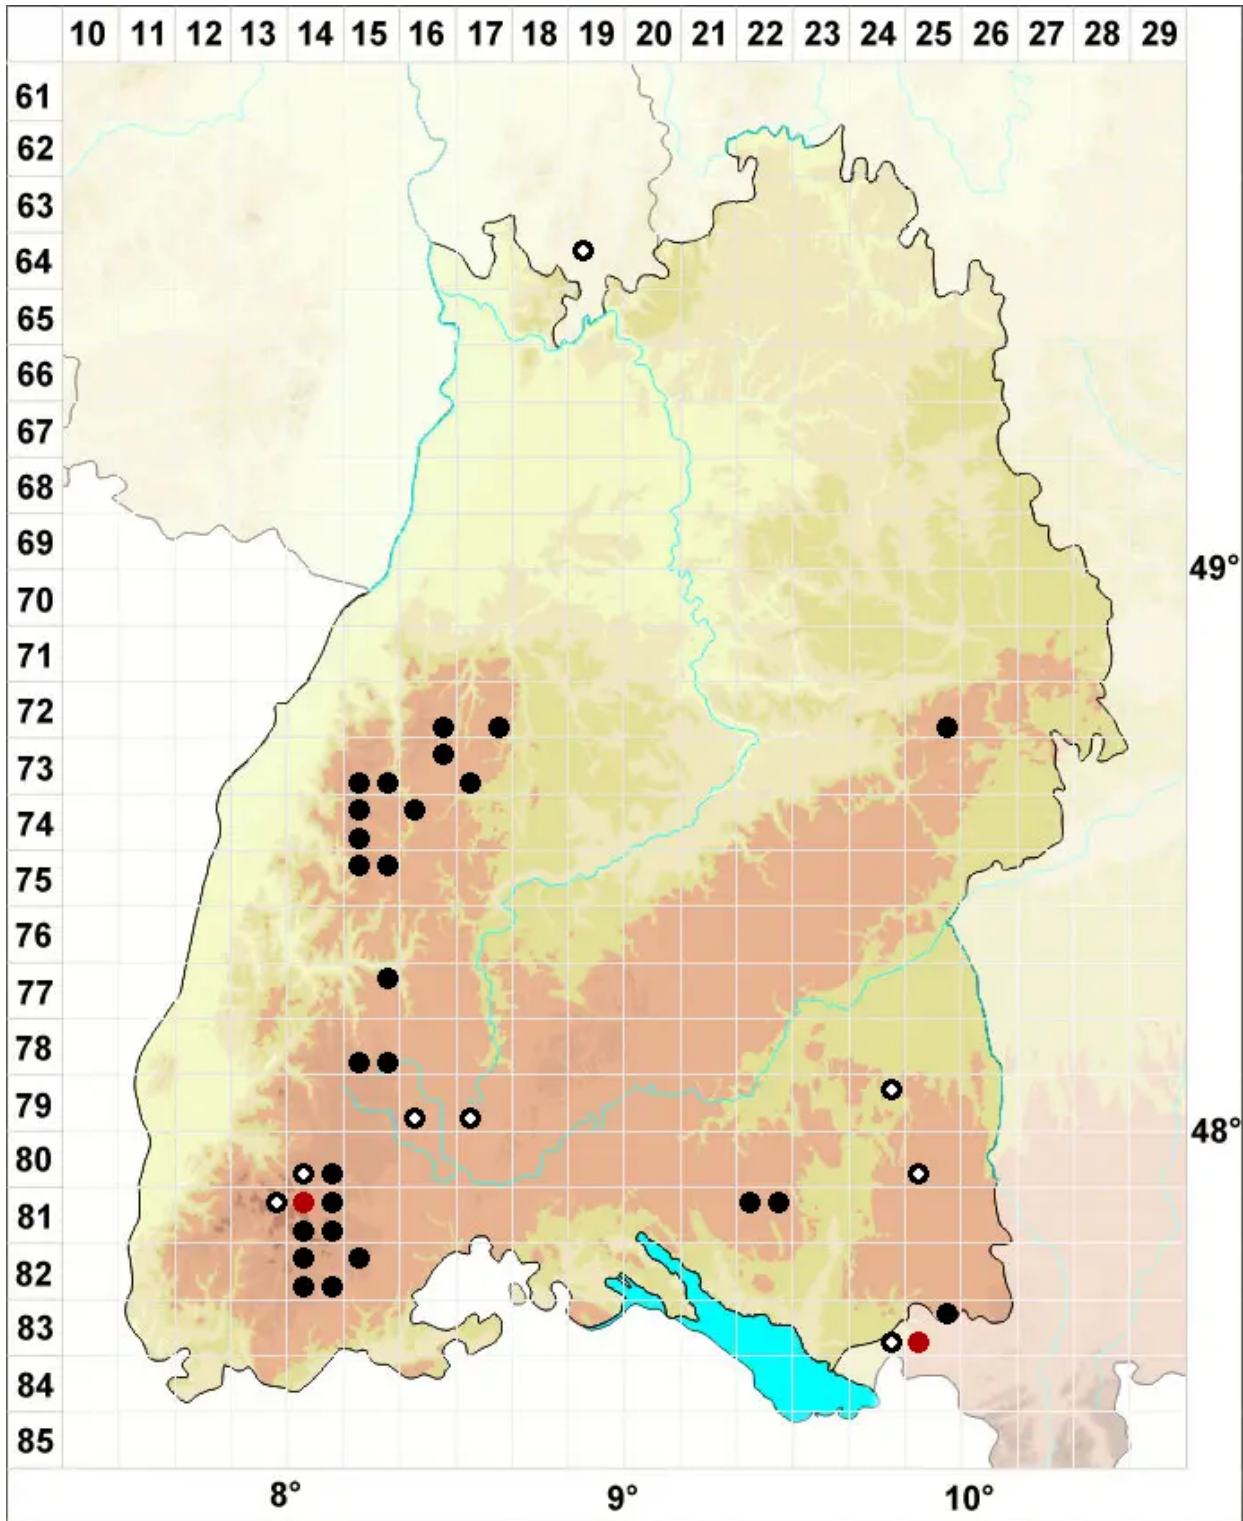

Sphagnum tenellum (Brid.) Brid.

Zartes Torfmoos

Legende:

Symbole:
Ausgefülltes Symbol:
Zeitraum von 1980 bis heute (Aktuelle Angabe)
Leeres Symbol:
Zeitraum vor 1980 (Altangabe)
Quadrat: Herbarbeleg