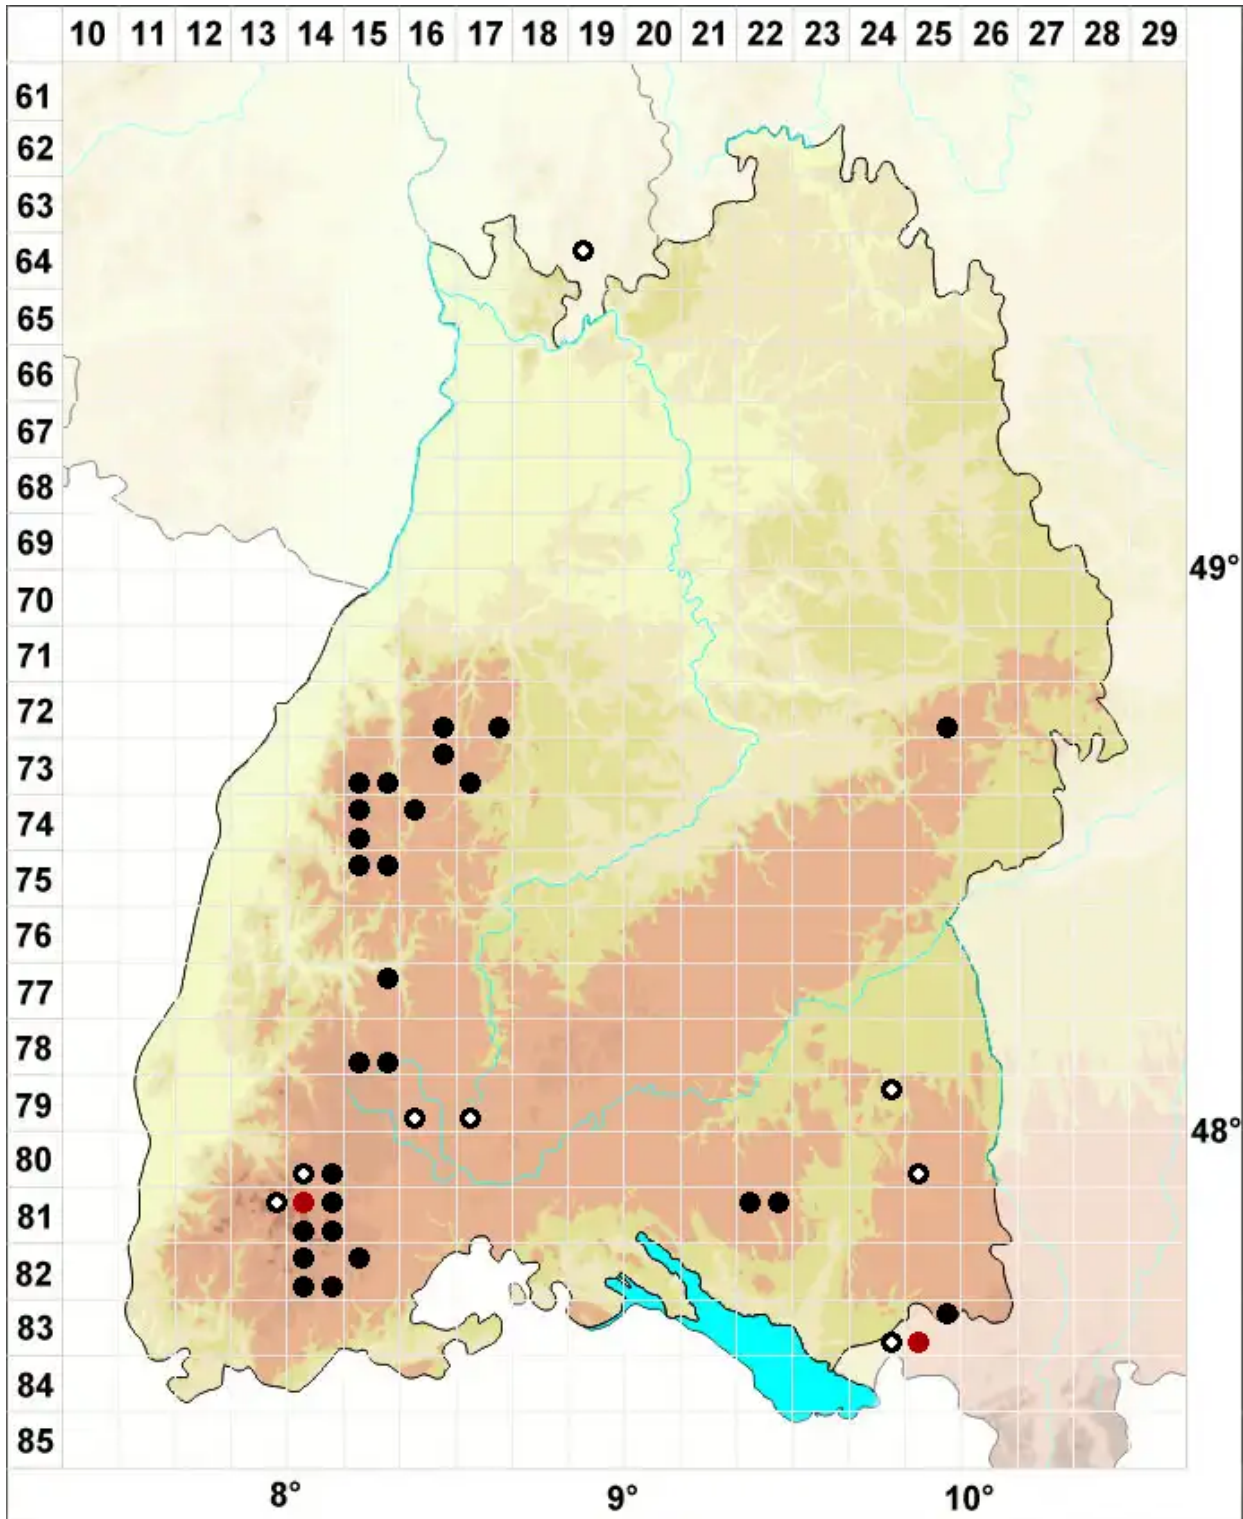

Sphagnum tenellum (Brid.) Brid.

Zartes Torfmoos

Legende:

- Symbole:**
- Ausgefülltes Symbol:
Zeitraum von 1980 bis heute (Aktuelle Angabe)
 - Leeres Symbol:
Zeitraum vor 1980 (Altangabe)
 - Quadrat: Herbarbeleg