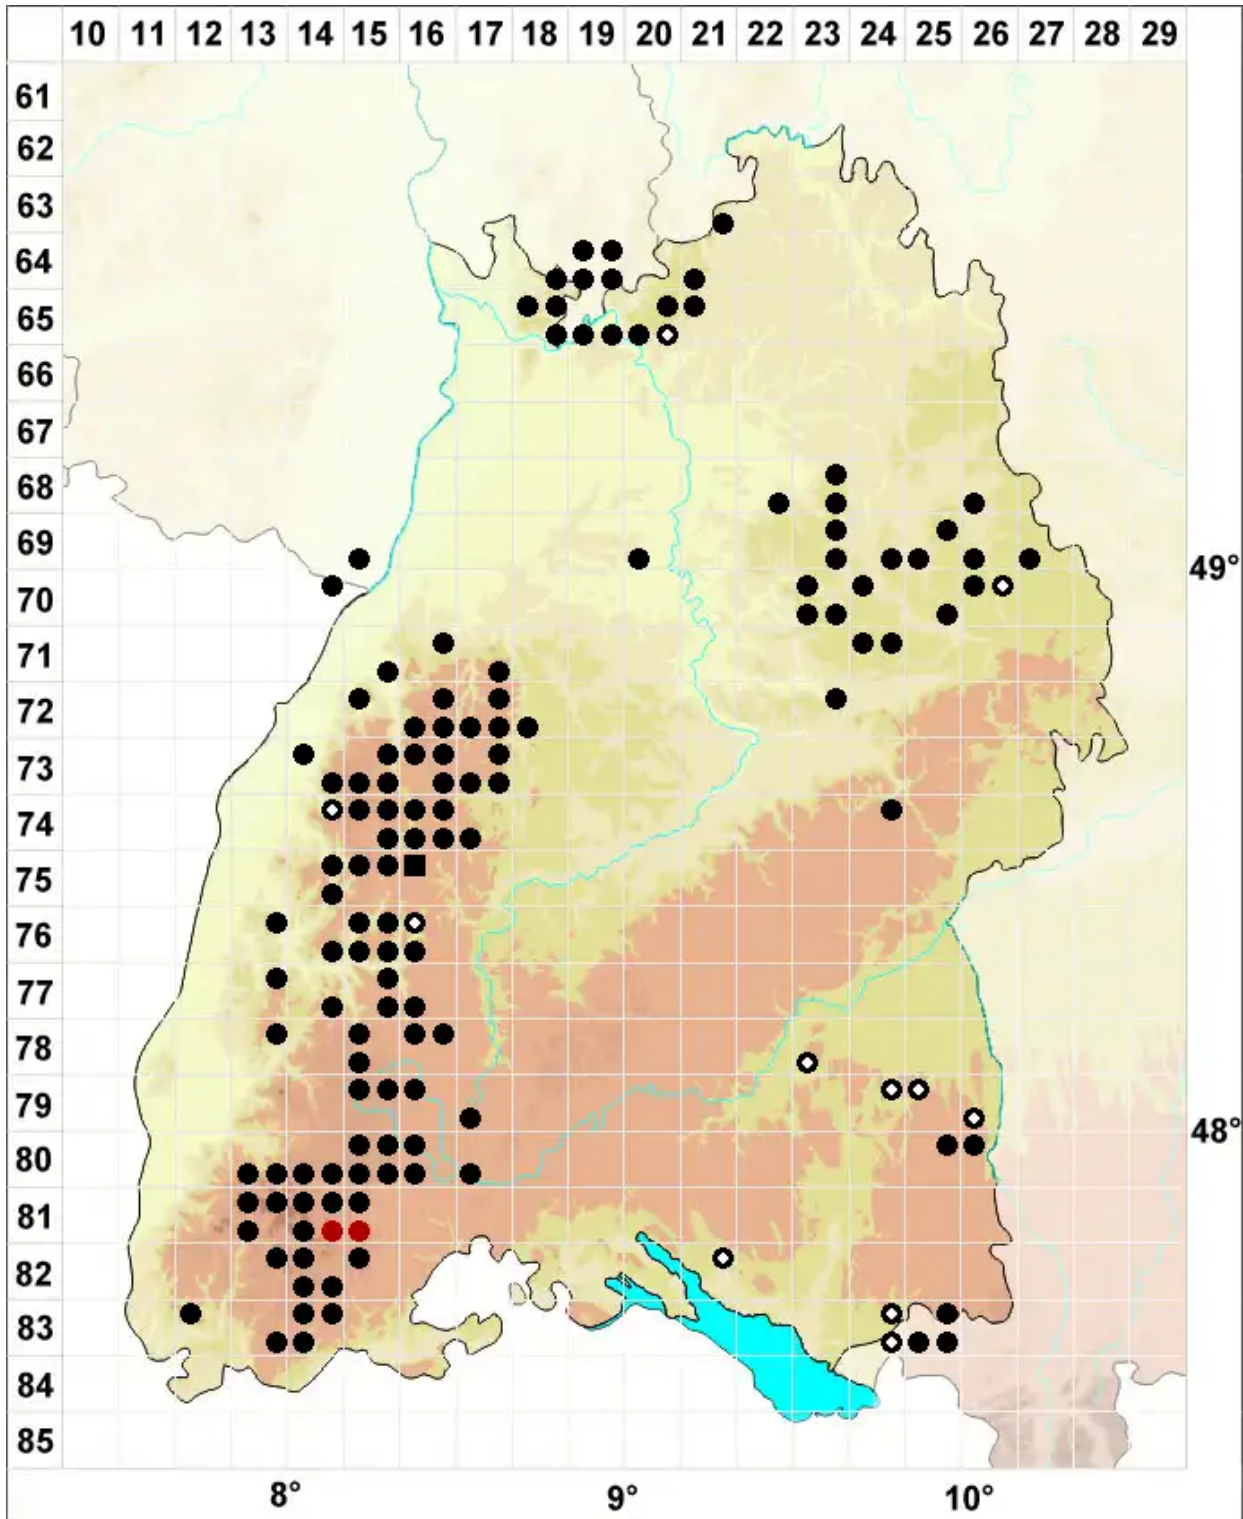

Sphagnum auriculatum Schimp.

Geöhrtes Torfmoos

Legende:

Symbole:

Ausgefülltes Symbol:
Zeitraum von 1980 bis heute (Aktuelle Angabe)

Leeres Symbol:
Zeitraum vor 1980 (Altangabe)

Quadrat: Herbarbeleg