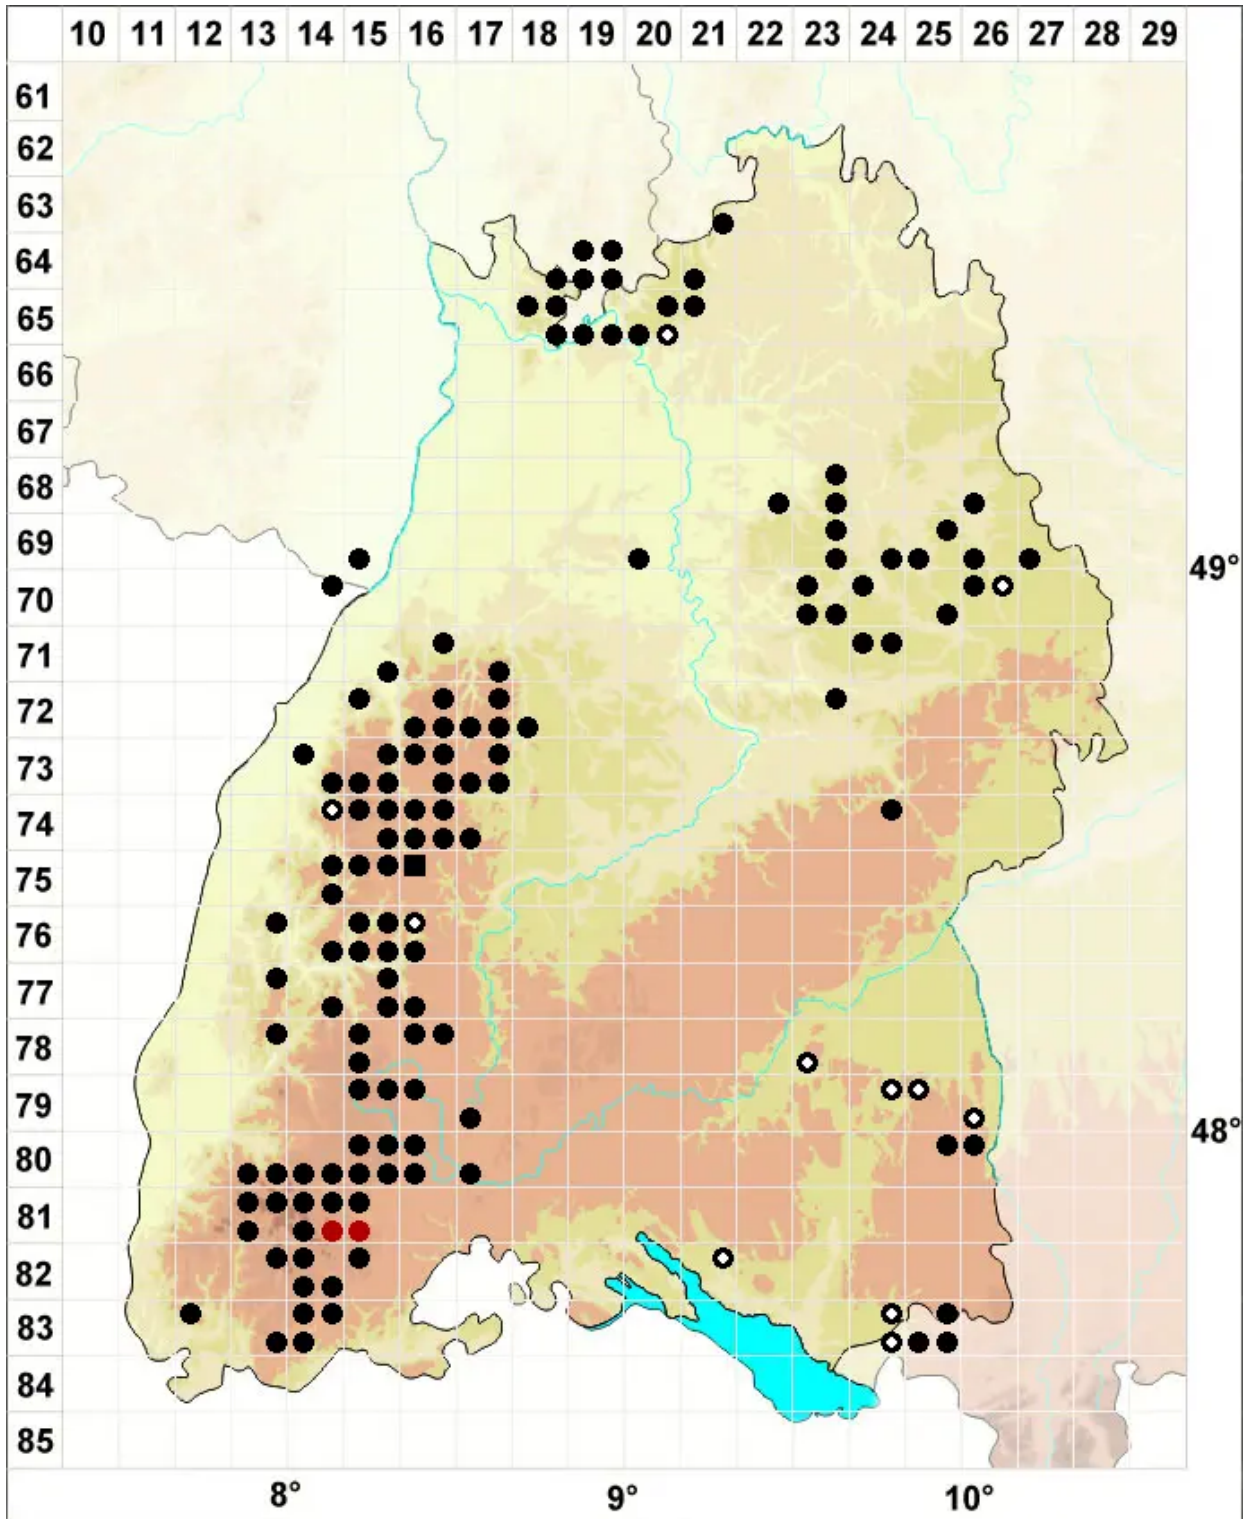

# Sphagnum auriculatum Schimp.

Geöhrtes Torfmoos

Legende:

- Symbole:**
- Ausgefülltes Symbol:  
Zeitraum von 1980 bis heute (Aktuelle Angabe)
  - Leeres Symbol:  
Zeitraum vor 1980 (Altangabe)
  - Quadrat: Herbarbeleg