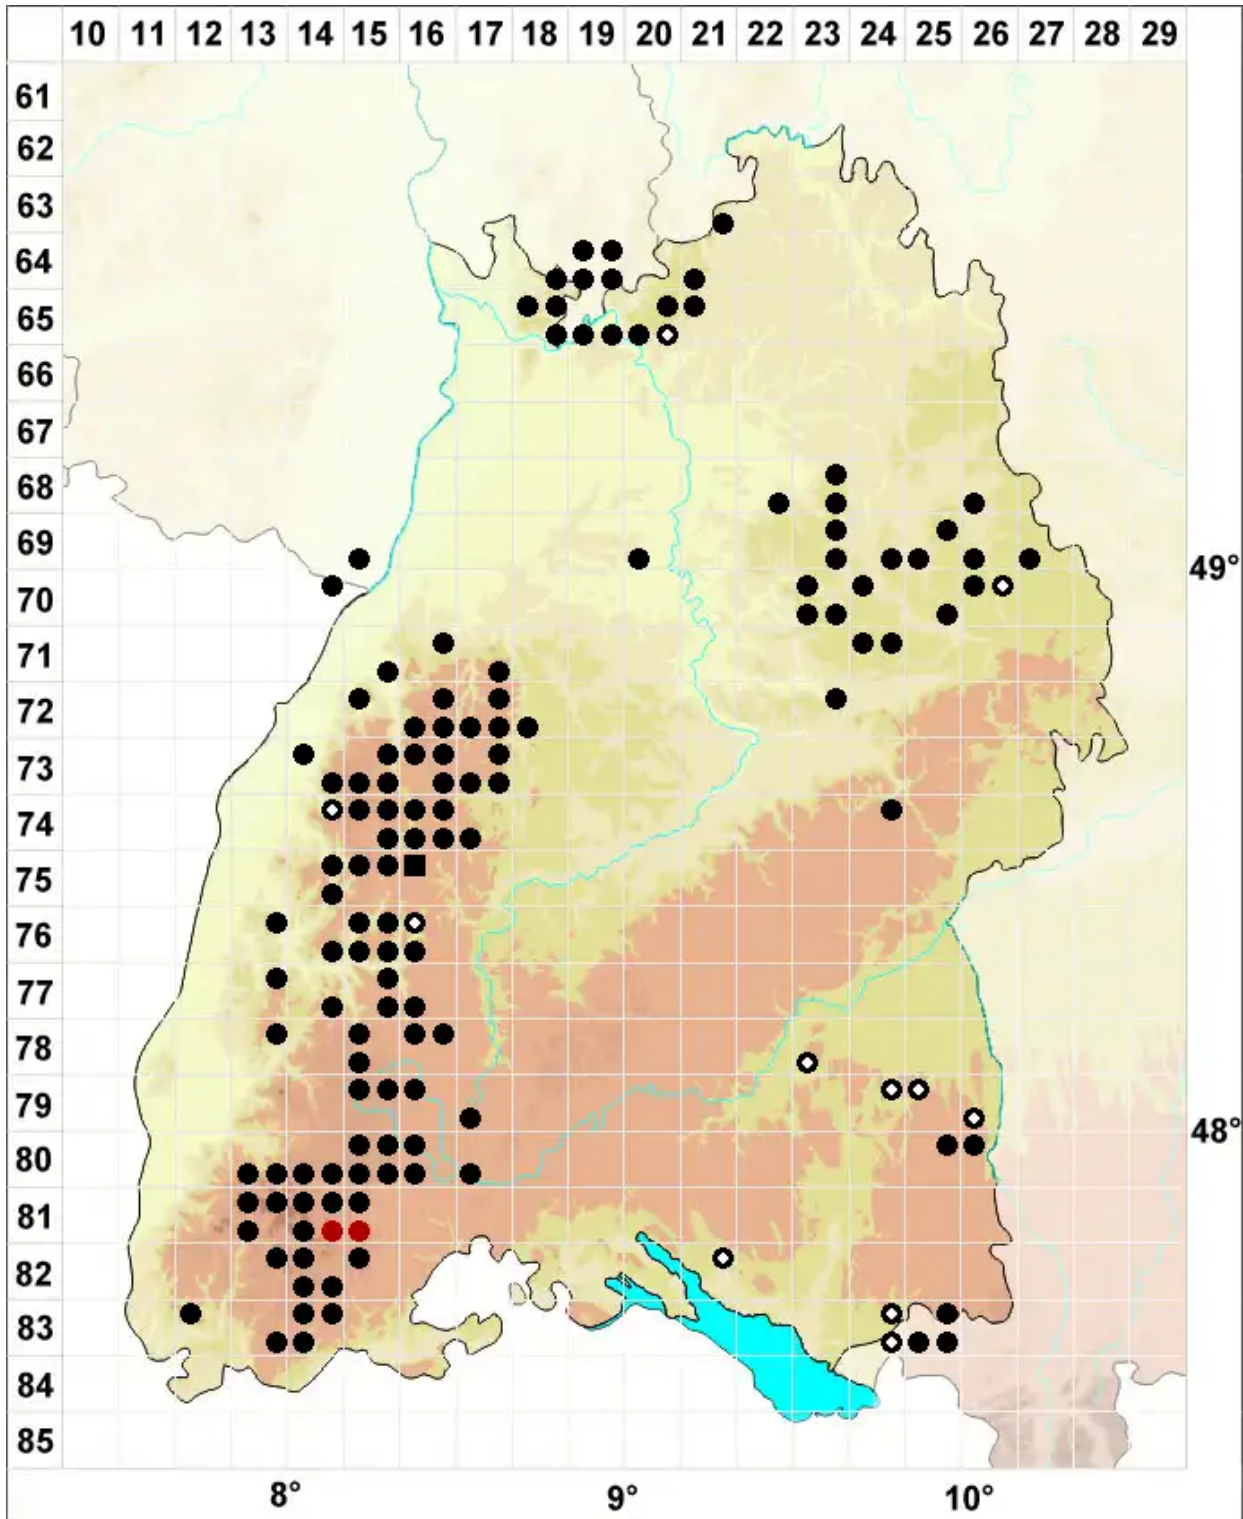

# Sphagnum auriculatum Schimp.

Geöhrtes Torfmoos

Legende:

- Symbole:**
- Ausgefülltes Symbol:  
Zeitraum von 1980 bis heute (Aktuelle Angabe)
  - Leeres Symbol:  
Zeitraum vor 1980 (Altangabe)
  - Quadrat: Herbarbeleg