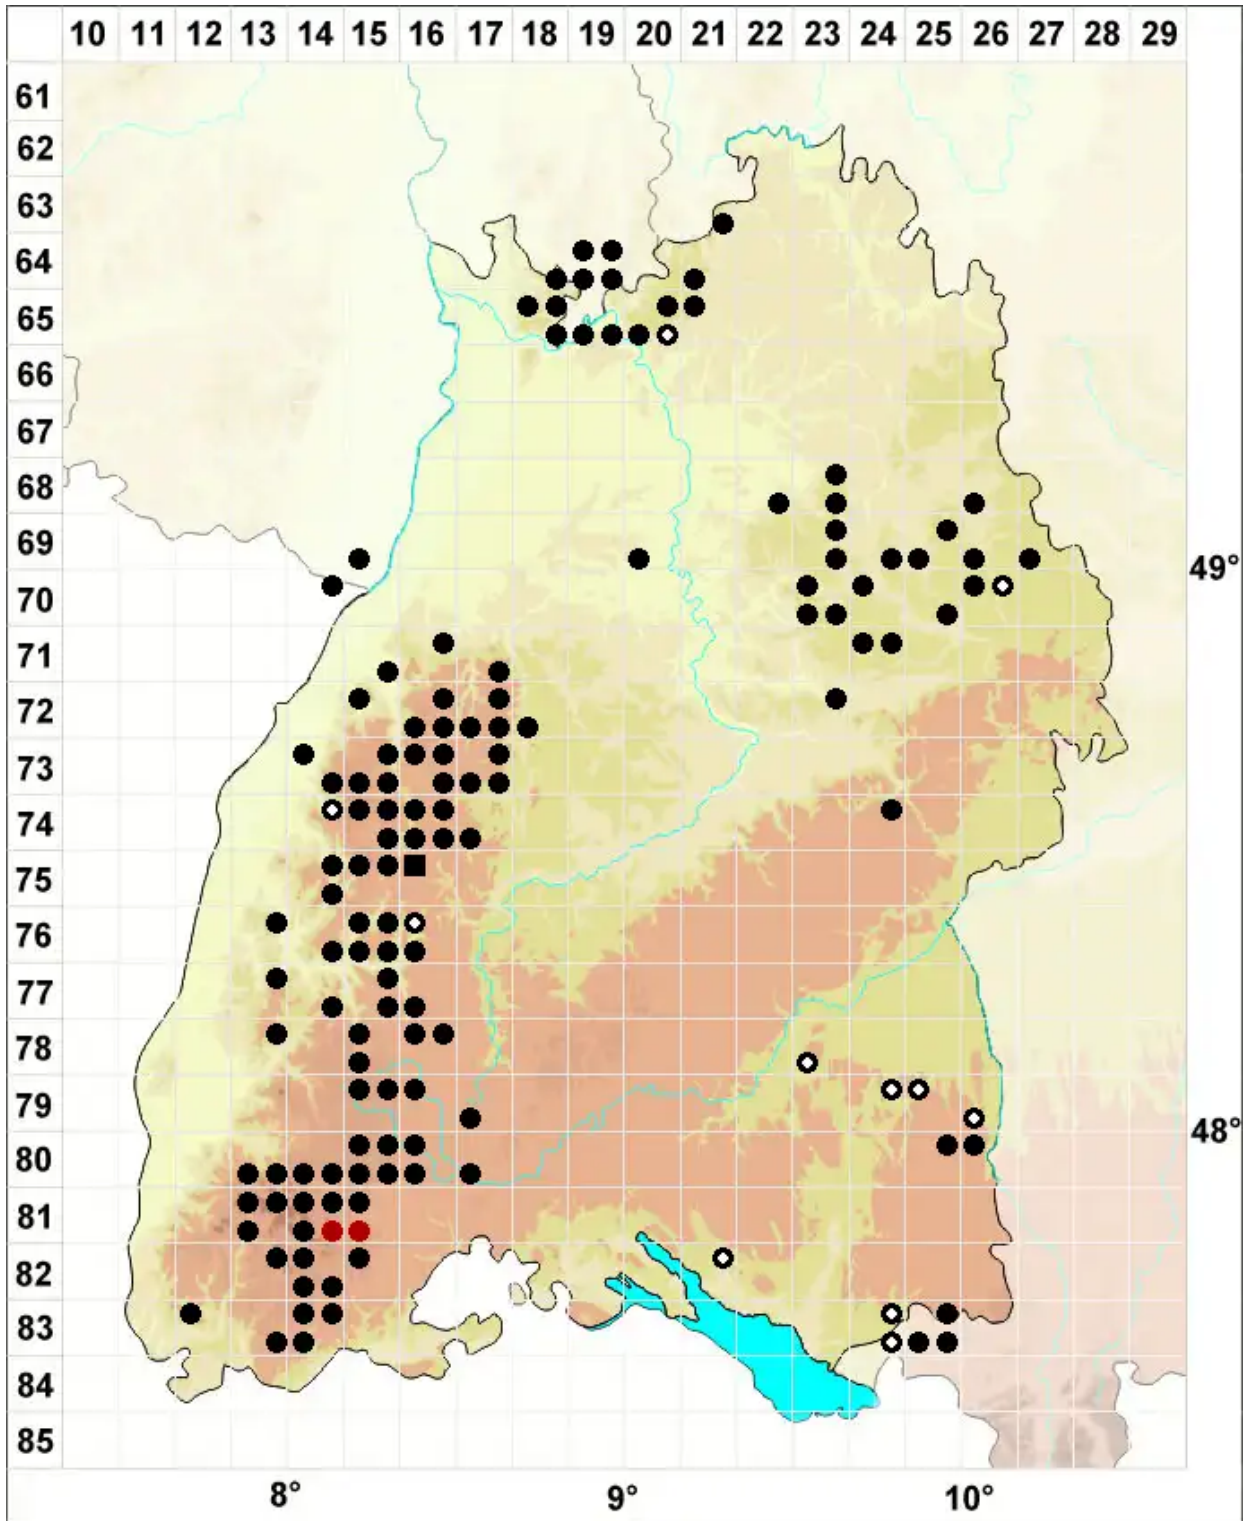

Sphagnum auriculatum Schimp.

Geöhrtes Torfmoos

Legende:

Symbole:

Ausgefülltes Symbol:
Zeitraum von 1980 bis heute (Aktuelle Angabe)

Leeres Symbol:
Zeitraum vor 1980 (Altangabe)

Quadrat: Herbarbeleg