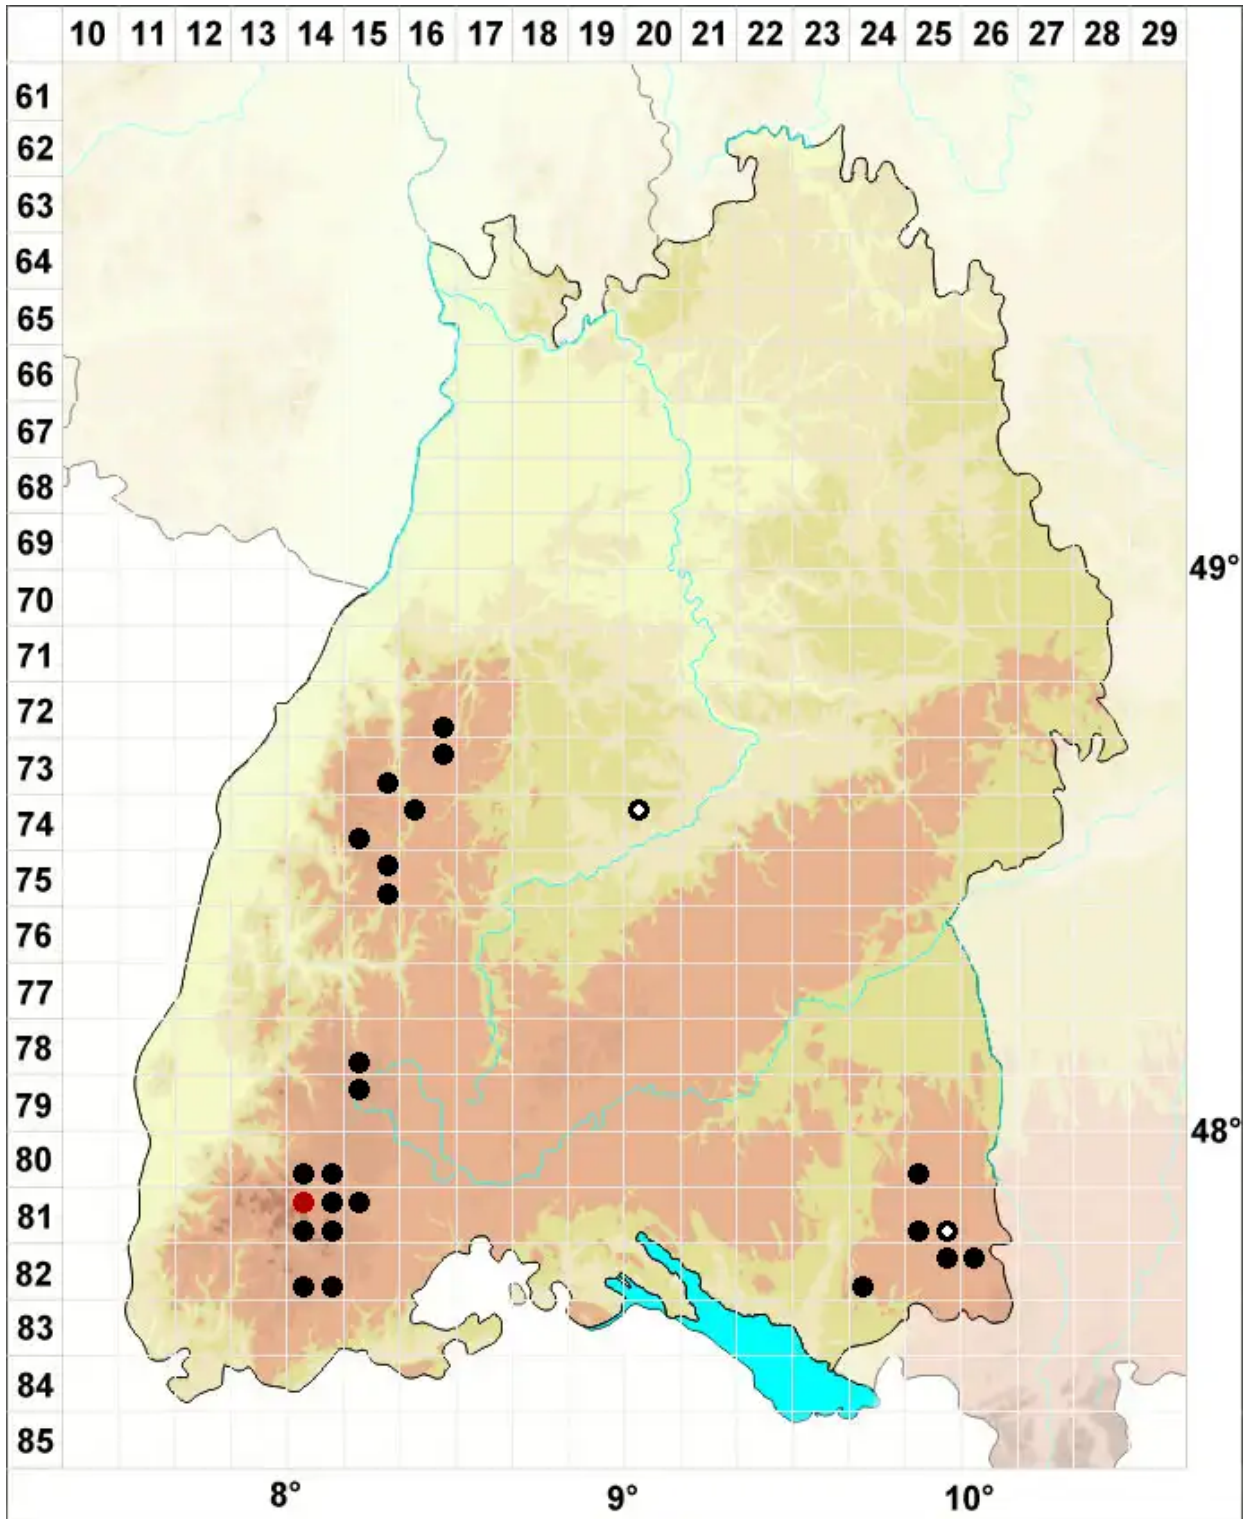

Sphagnum majus (Russow) C.E.O.Jensen

Großes Torfmoos

Legende:

Symbole:

Ausgefülltes Symbol:
Zeitraum von 1980 bis heute (Aktuelle Angabe)

Leeres Symbol:
Zeitraum vor 1980 (Altangabe)

Quadrat: Herbarbeleg