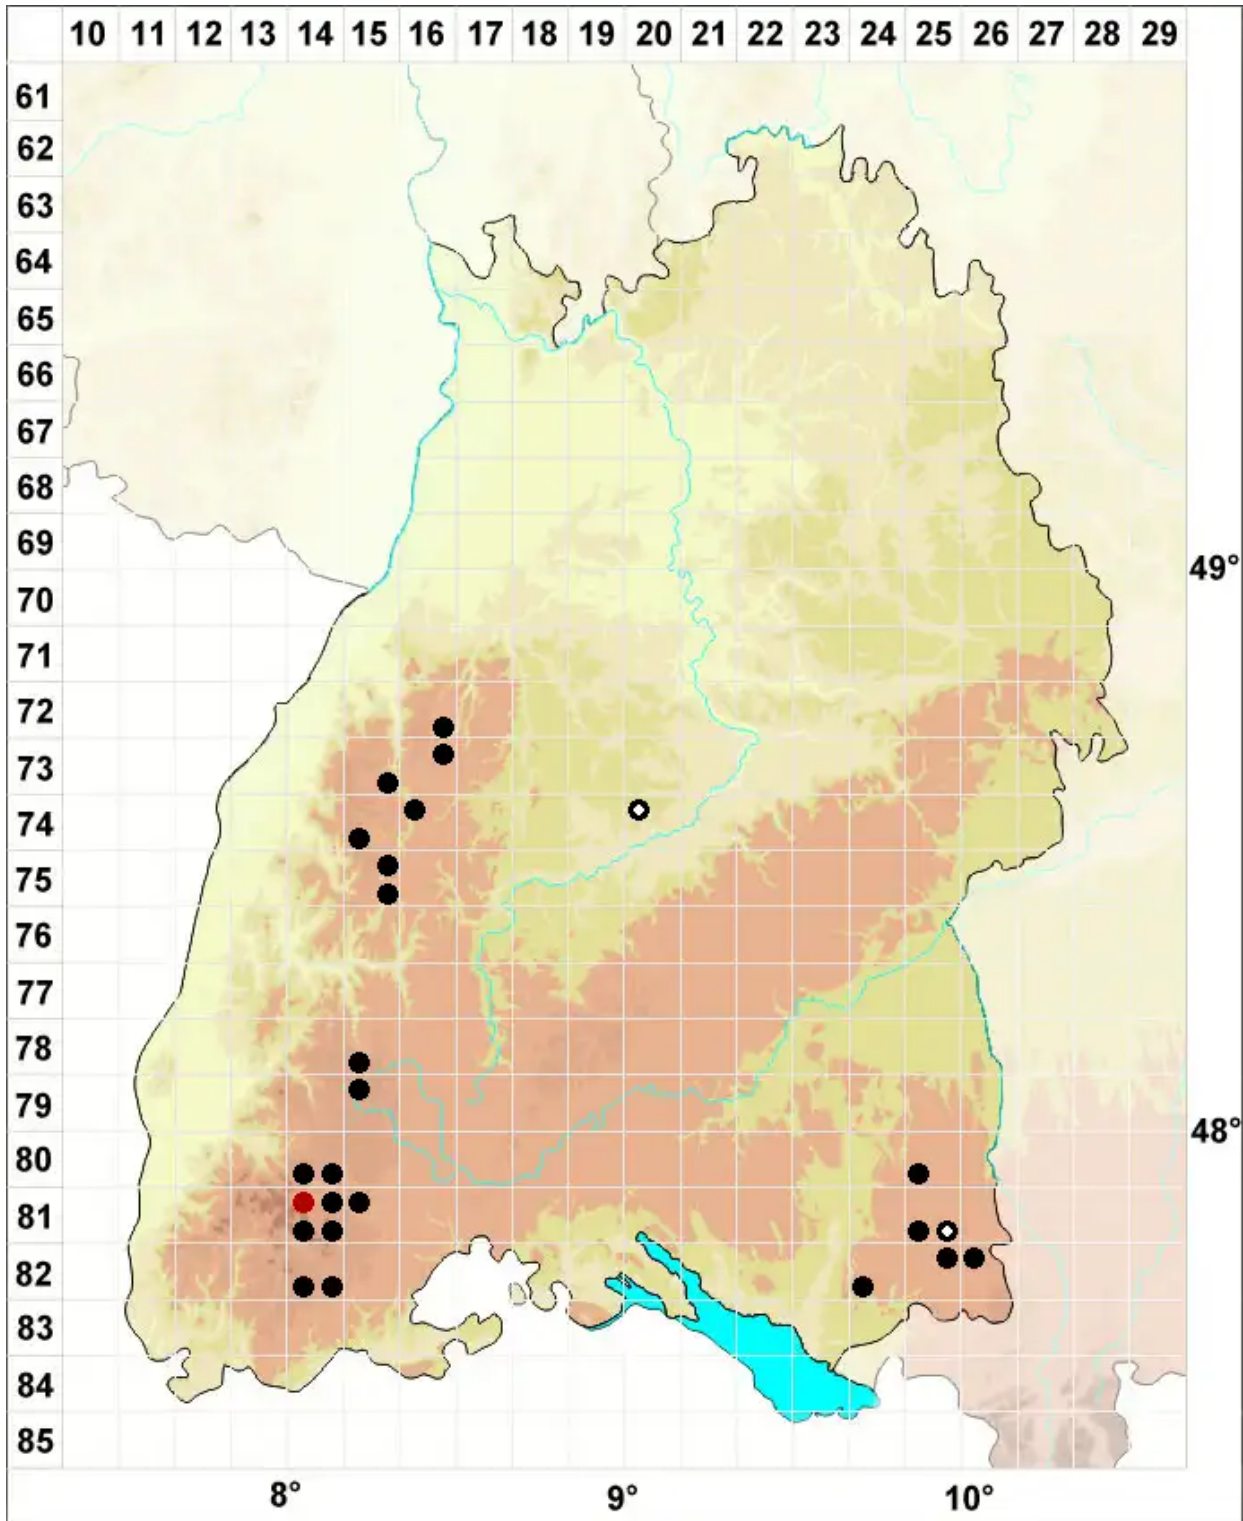

Sphagnum majus (Russow) C.E.O.Jensen

Großes Torfmoos

Legende:

Symbole:

Ausgefülltes Symbol:
Zeitraum von 1980 bis heute (Aktuelle Angabe)

Leeres Symbol:
Zeitraum vor 1980 (Altangabe)

Quadrat: Herbarbeleg