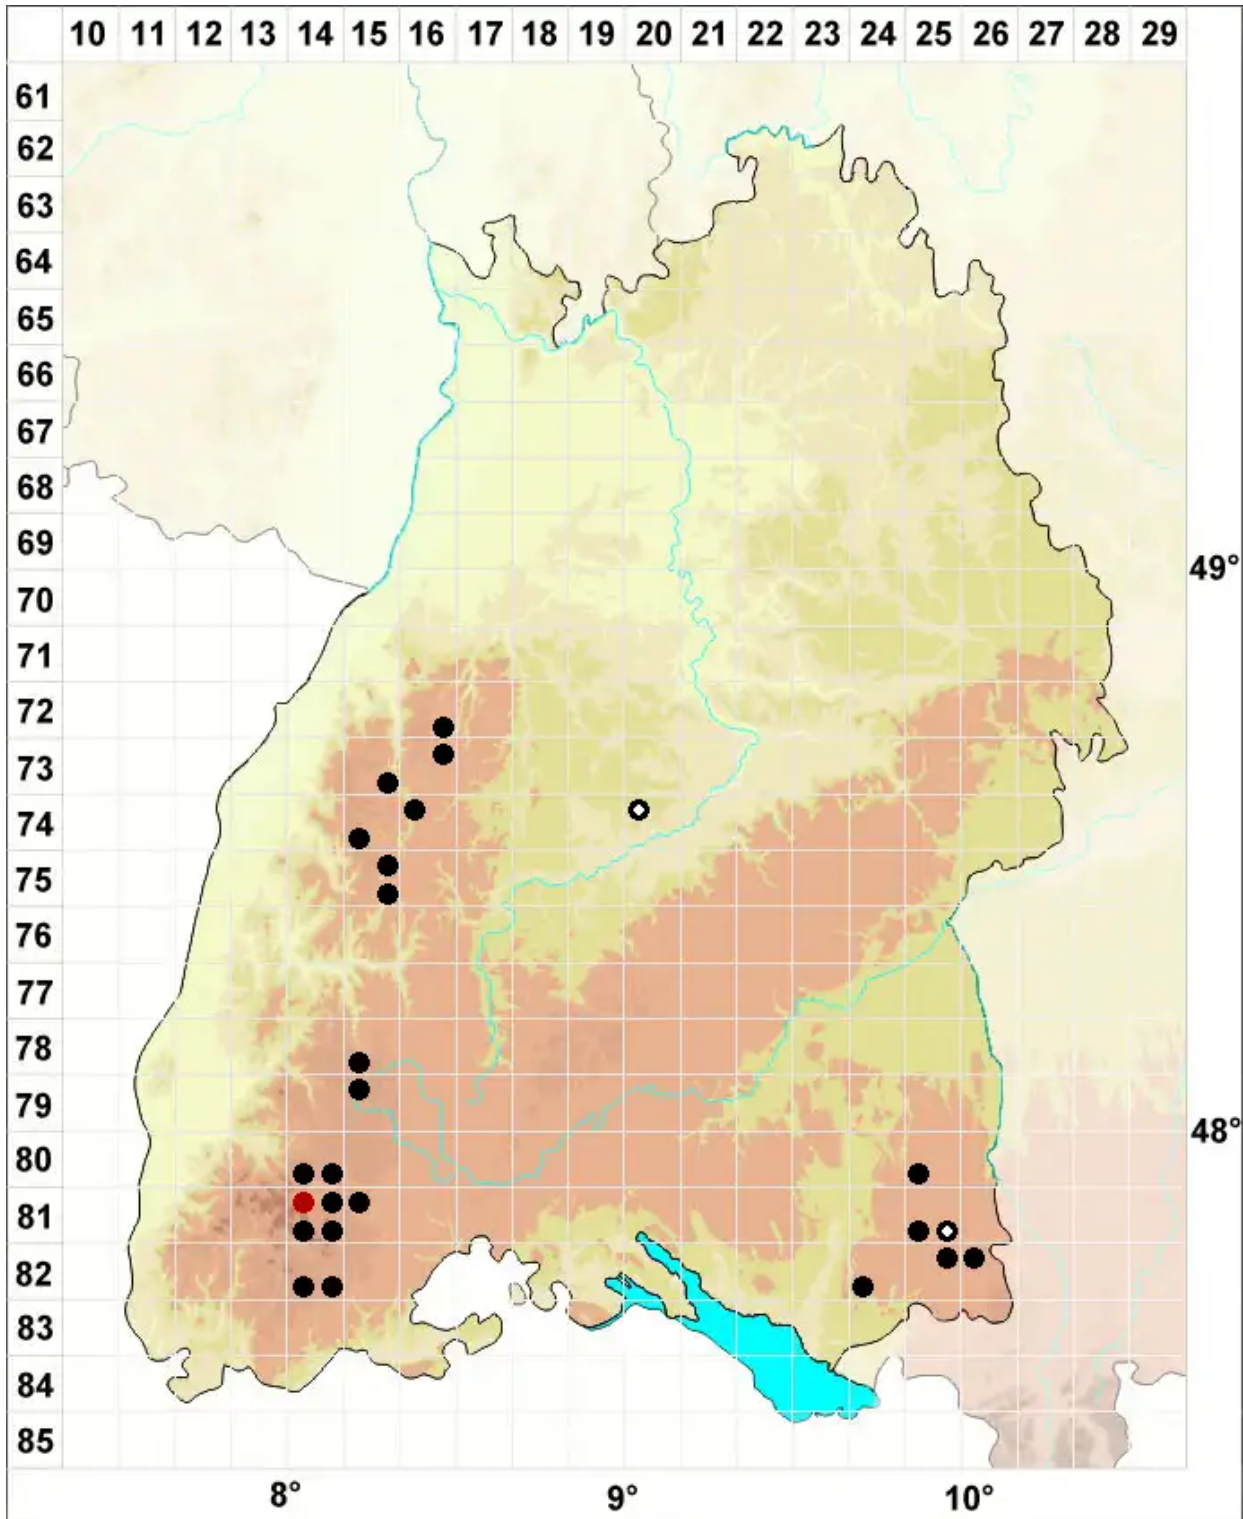

Sphagnum majus (Russow) C.E.O.Jensen

Großes Torfmoos

Legende:

- Symbole:**
- Ausgefülltes Symbol:
Zeitraum von 1980 bis heute (Aktuelle Angabe)
 - Leeres Symbol:
Zeitraum vor 1980 (Altangabe)
 - Quadrat: Herbarbeleg