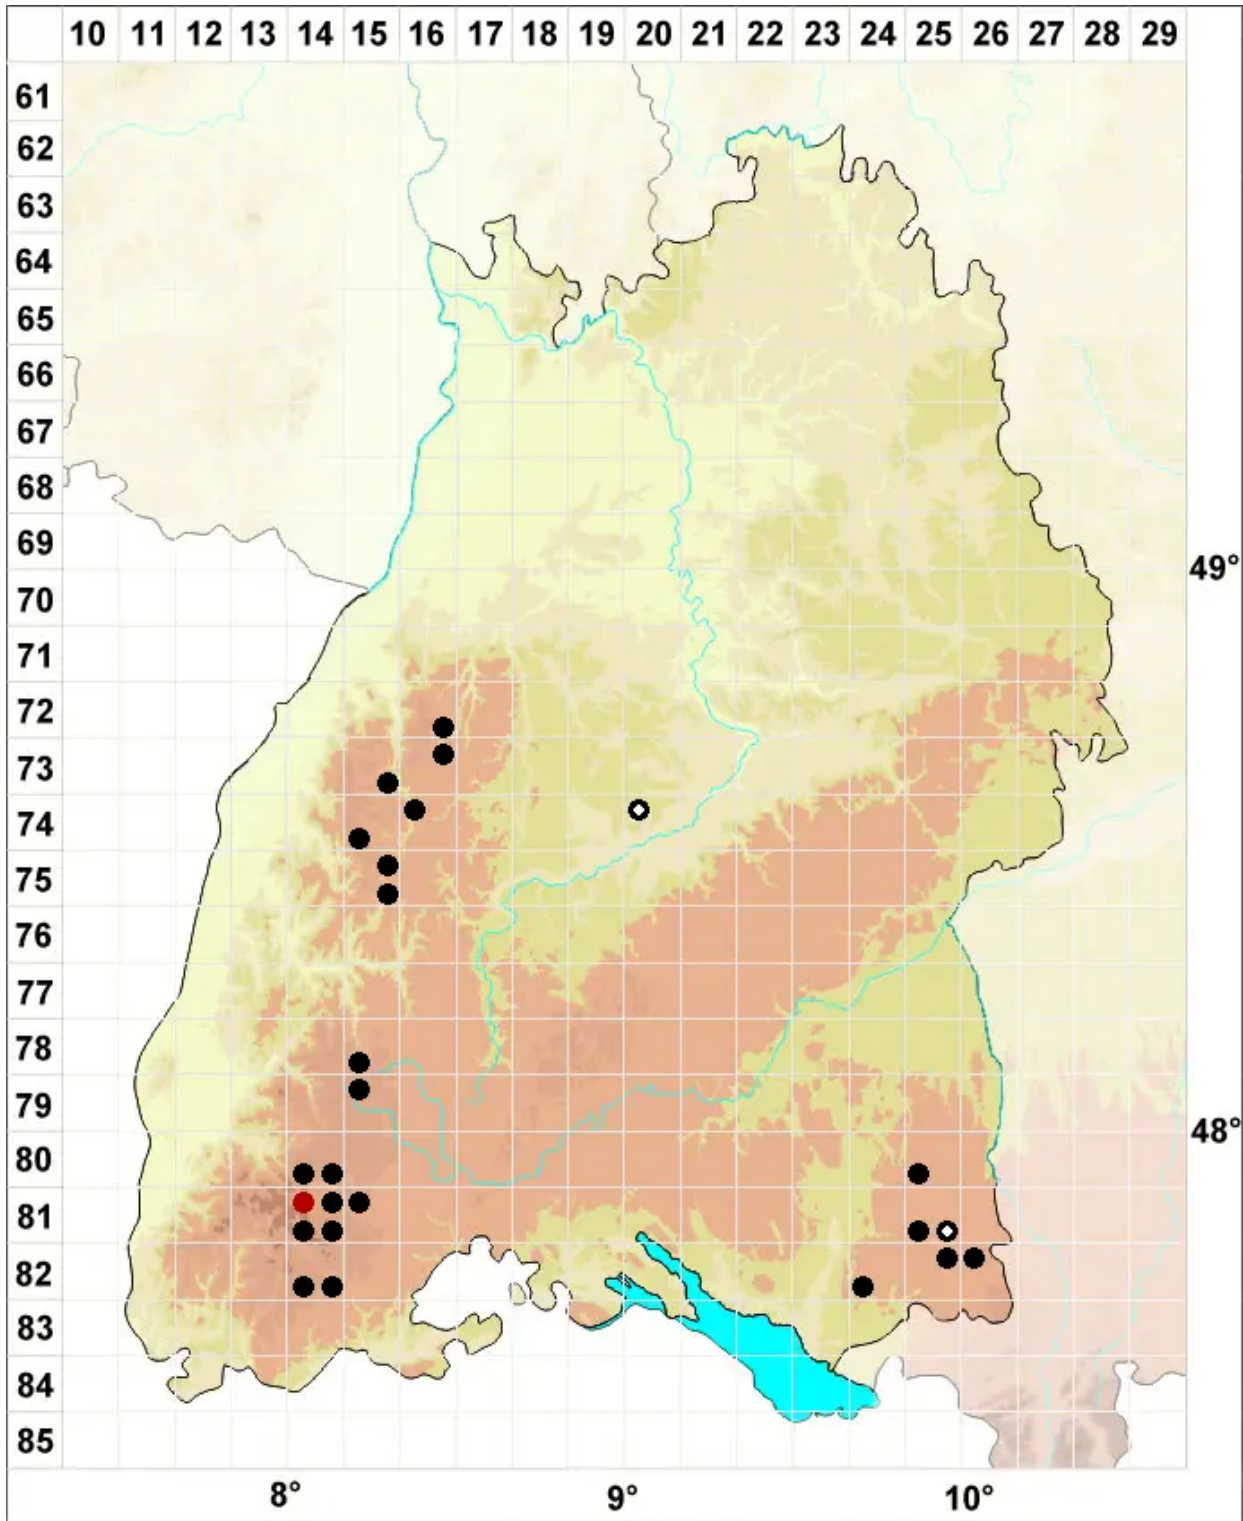

Sphagnum majus (Russow) C.E.O.Jensen

Großes Torfmoos

Legende:

- Symbole:**
- Ausgefülltes Symbol:
Zeitraum von 1980 bis heute (Aktuelle Angabe)
 - Leeres Symbol:
Zeitraum vor 1980 (Altangabe)
 - Quadrat: Herbarbeleg