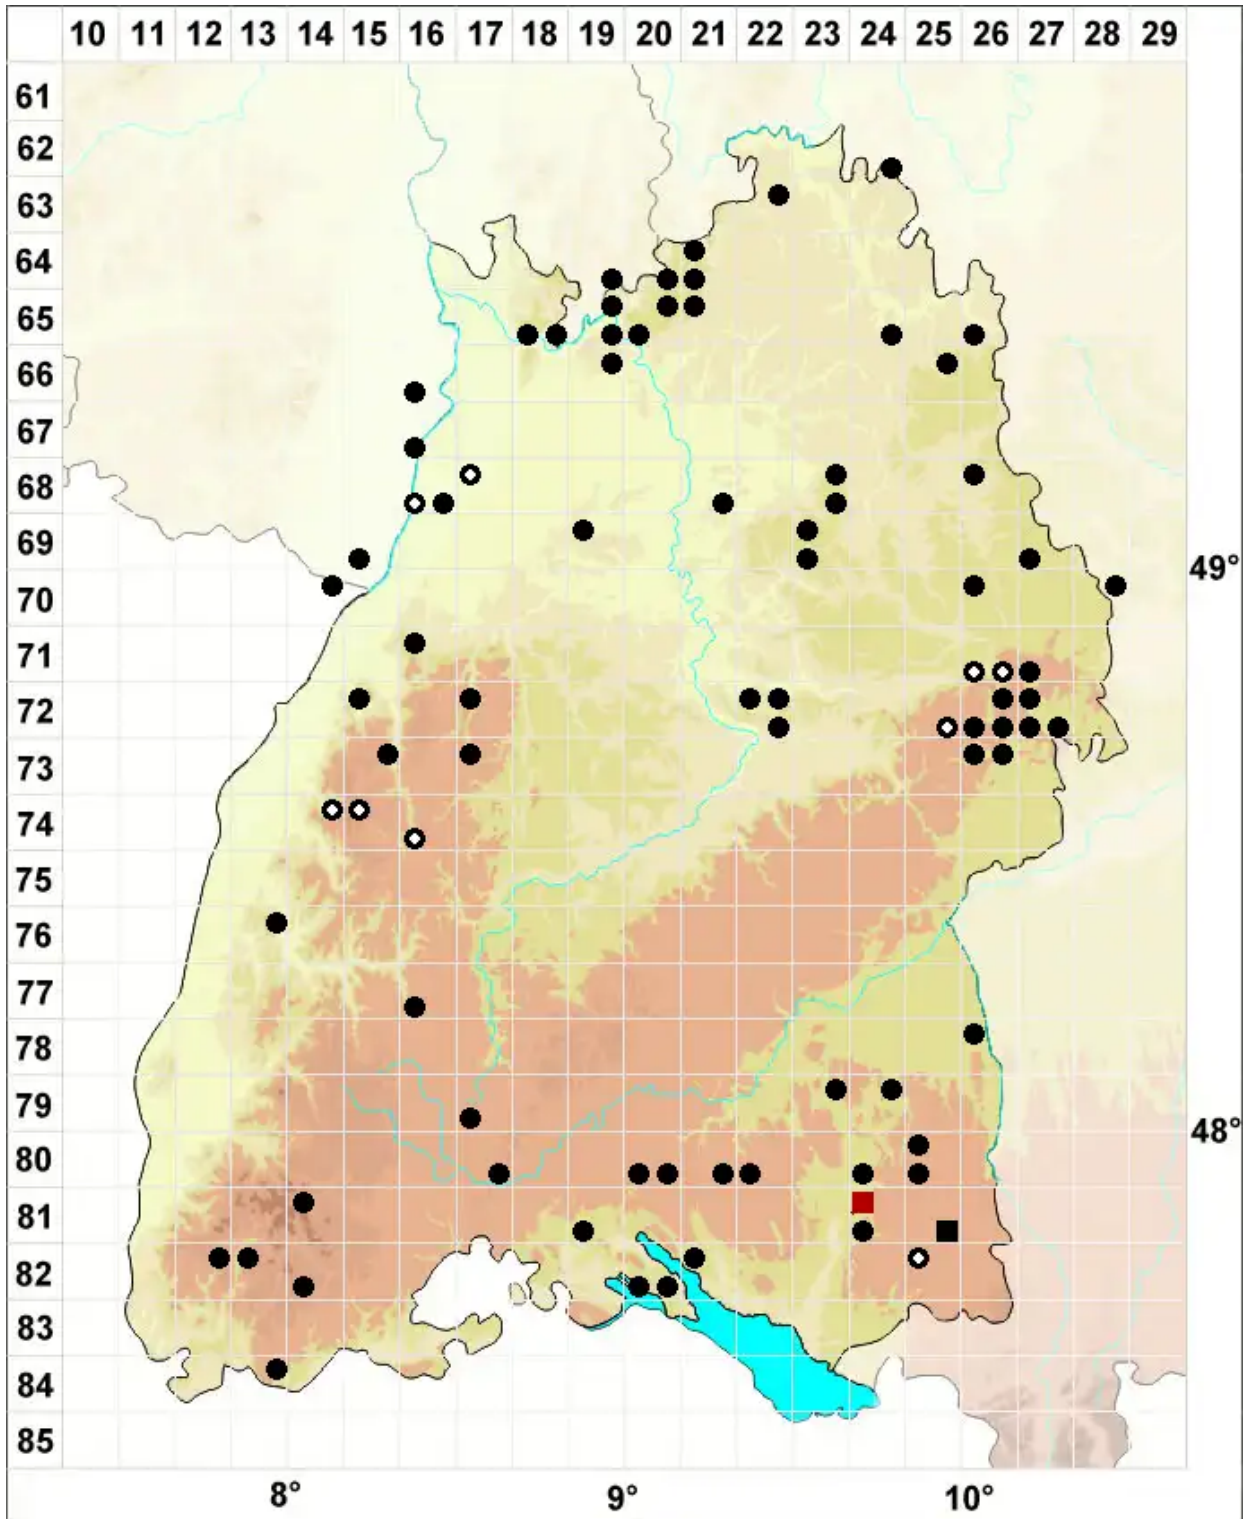

Sphagnum fimbriatum Wilson

Gefranstes Torfmoos

Legende:

- Symbole:**
- Ausgefülltes Symbol:
Zeitraum von 1980 bis heute (Aktuelle Angabe)
 - Leeres Symbol:
Zeitraum vor 1980 (Altangabe)
 - Quadrat: Herbarbeleg