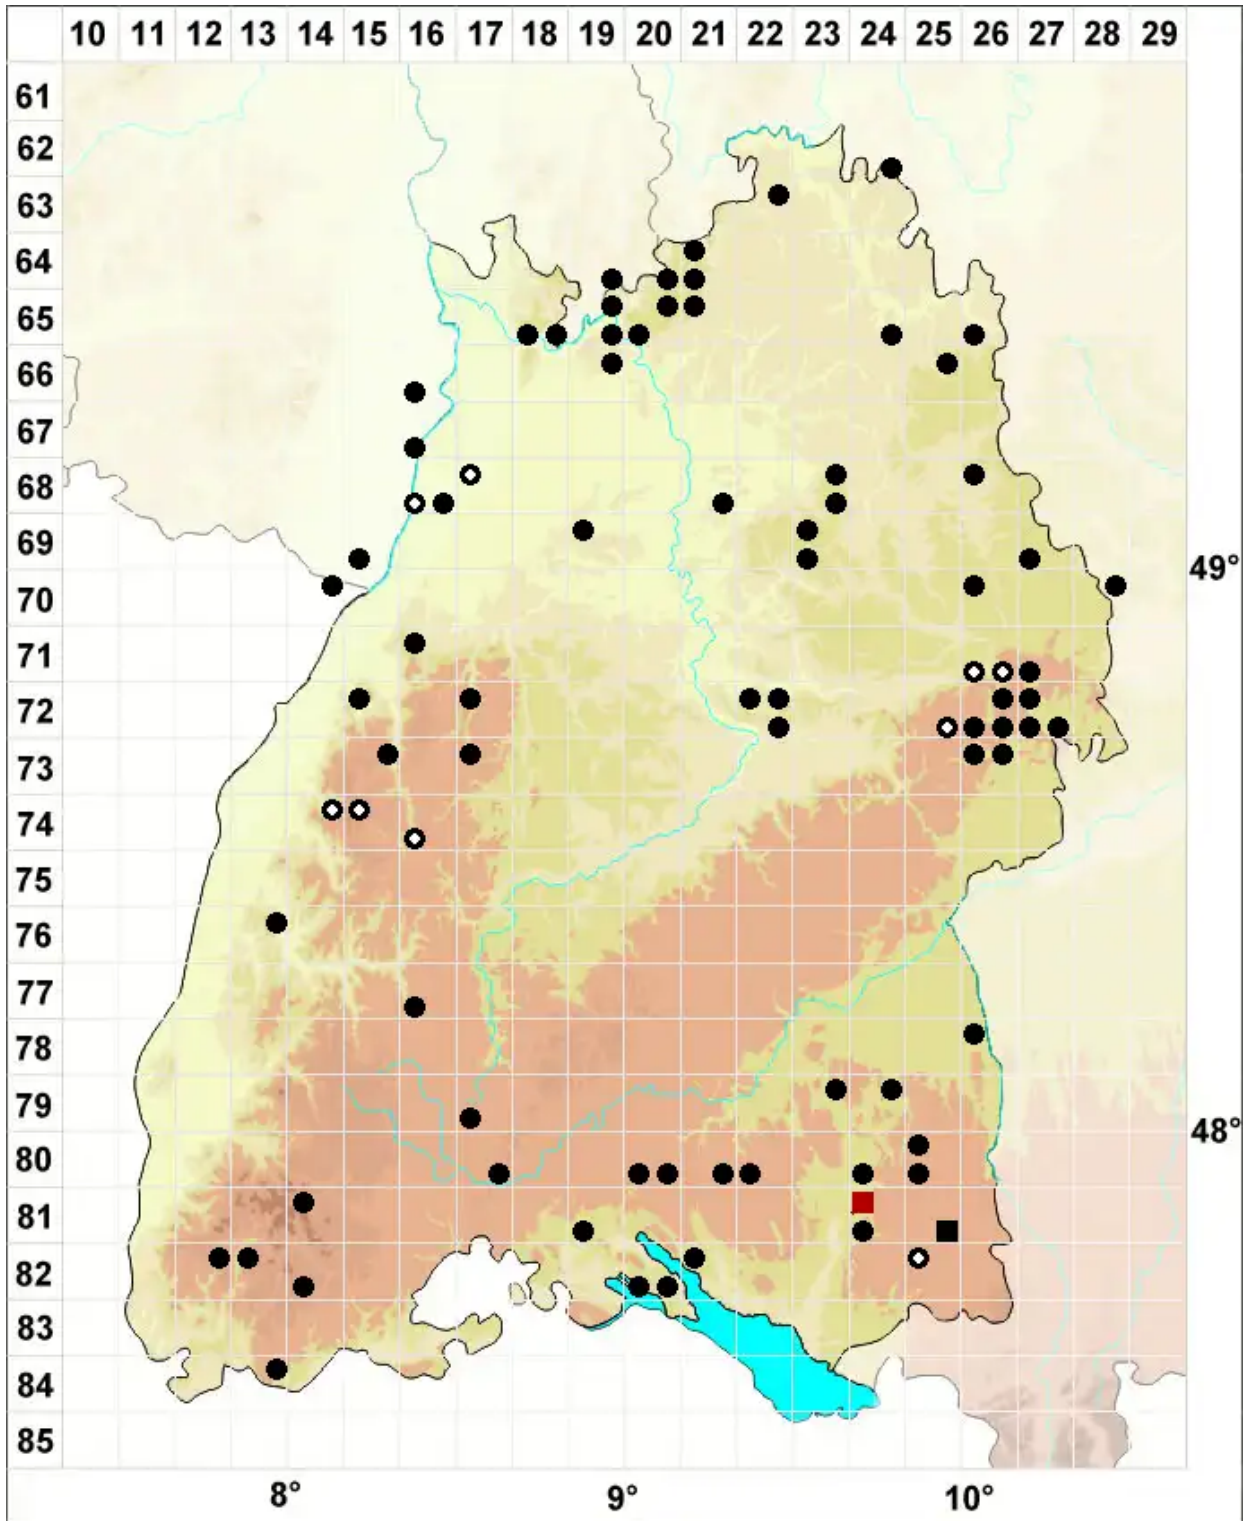

Sphagnum fimbriatum Wilson

Gefranstes Torfmoos

Legende:

- Symbole:**
- Ausgefülltes Symbol:
Zeitraum von 1980 bis heute (Aktuelle Angabe)
 - Leeres Symbol:
Zeitraum vor 1980 (Altangabe)
 - Quadrat: Herbarbeleg