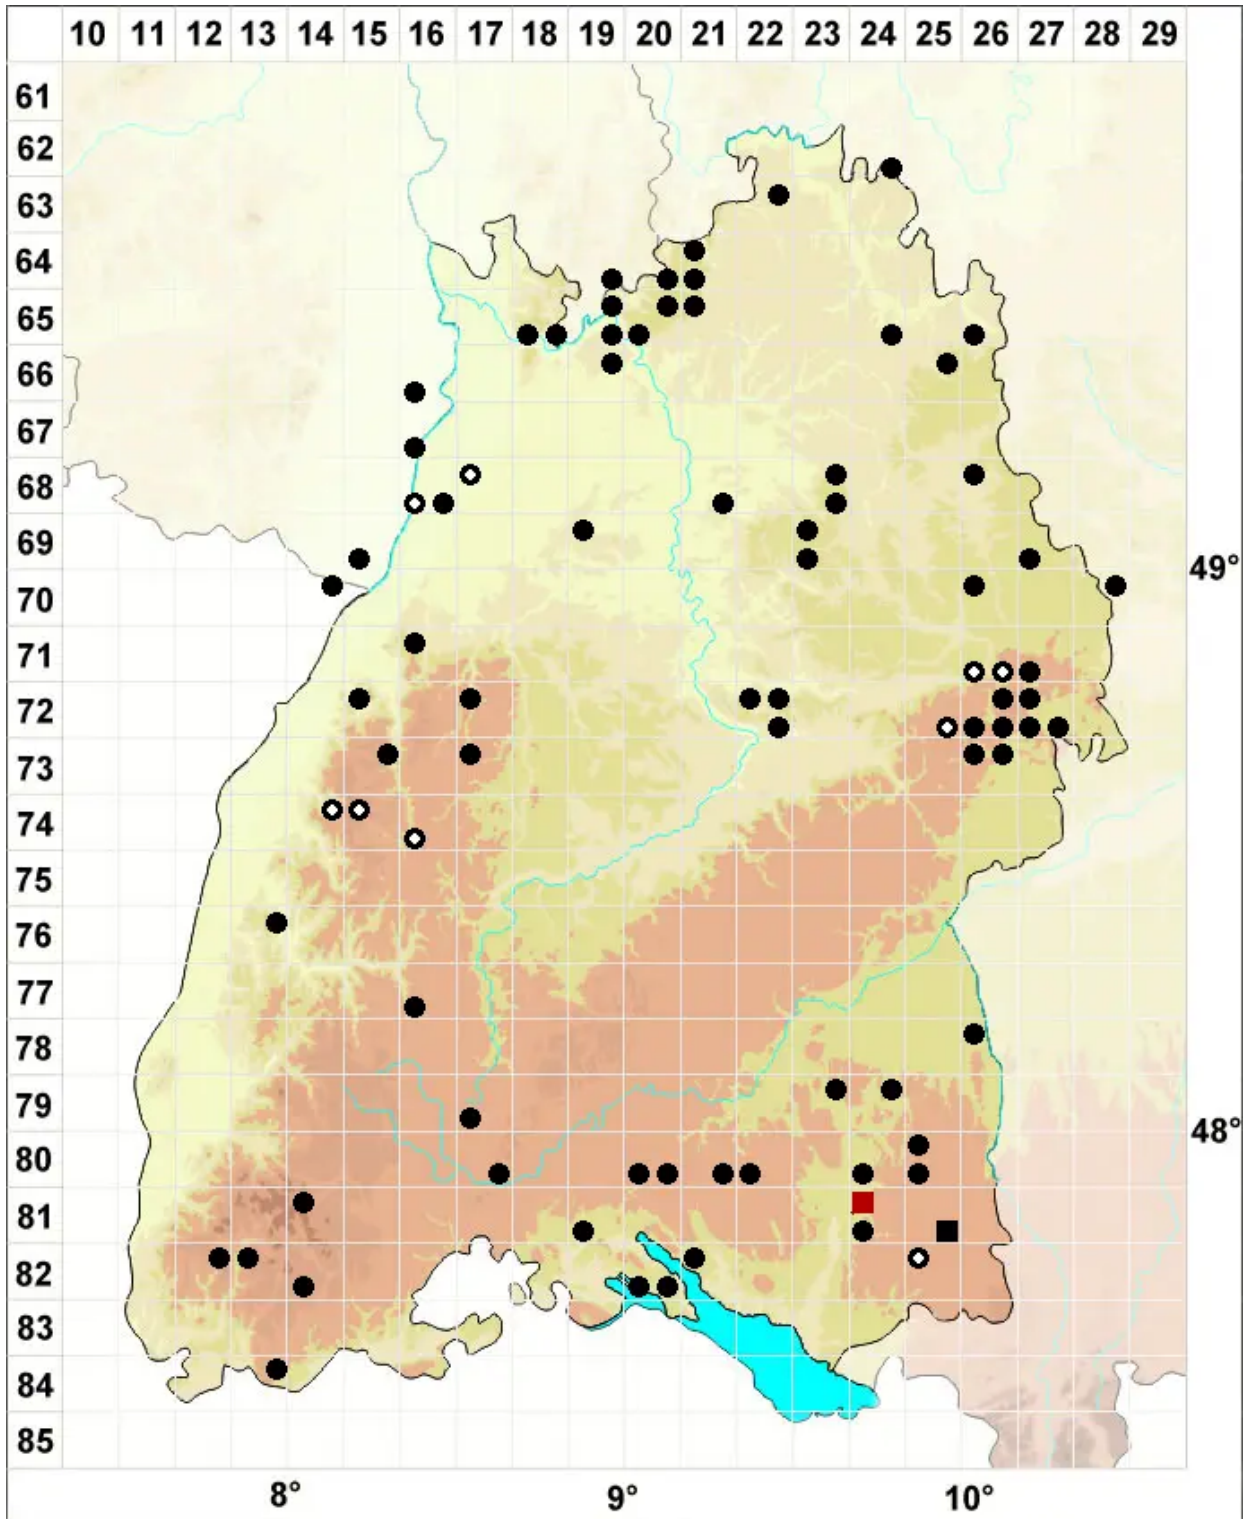

# Sphagnum fimbriatum Wilson

Gefranstes Torfmoos

Legende:

**Symbole:**  
Ausgefülltes Symbol:  
Zeitraum von 1980 bis heute (Aktuelle Angabe)  
Leeres Symbol:  
Zeitraum vor 1980 (Altangabe)  
Quadrat: Herbarbeleg