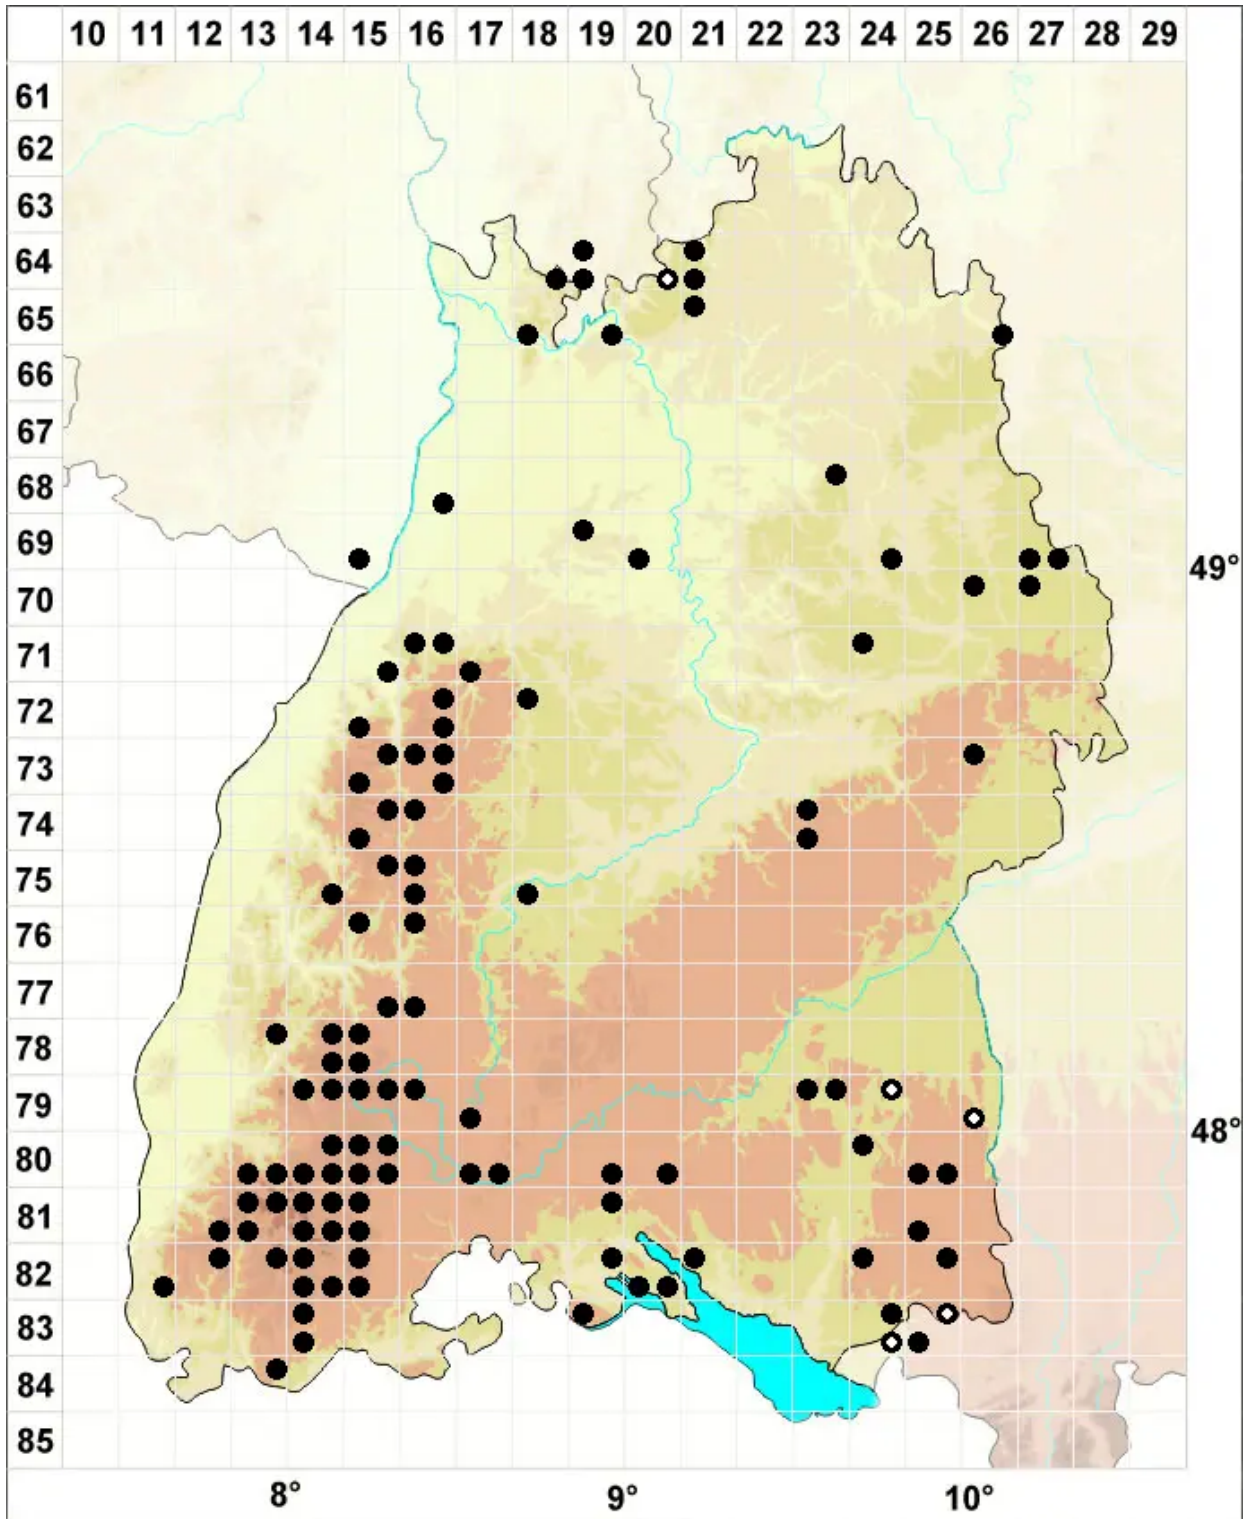

Sphagnum flexuosum Dozy & Molk.

Gekrümmtes Torfmoos, Verbogenes Torfmoos

Legende:

Symbole:
Ausgefülltes Symbol:
Zeitraum von 1980 bis heute (Aktuelle Angabe)
Leeres Symbol:
Zeitraum vor 1980 (Altangabe)
Quadrat: Herbarbeleg