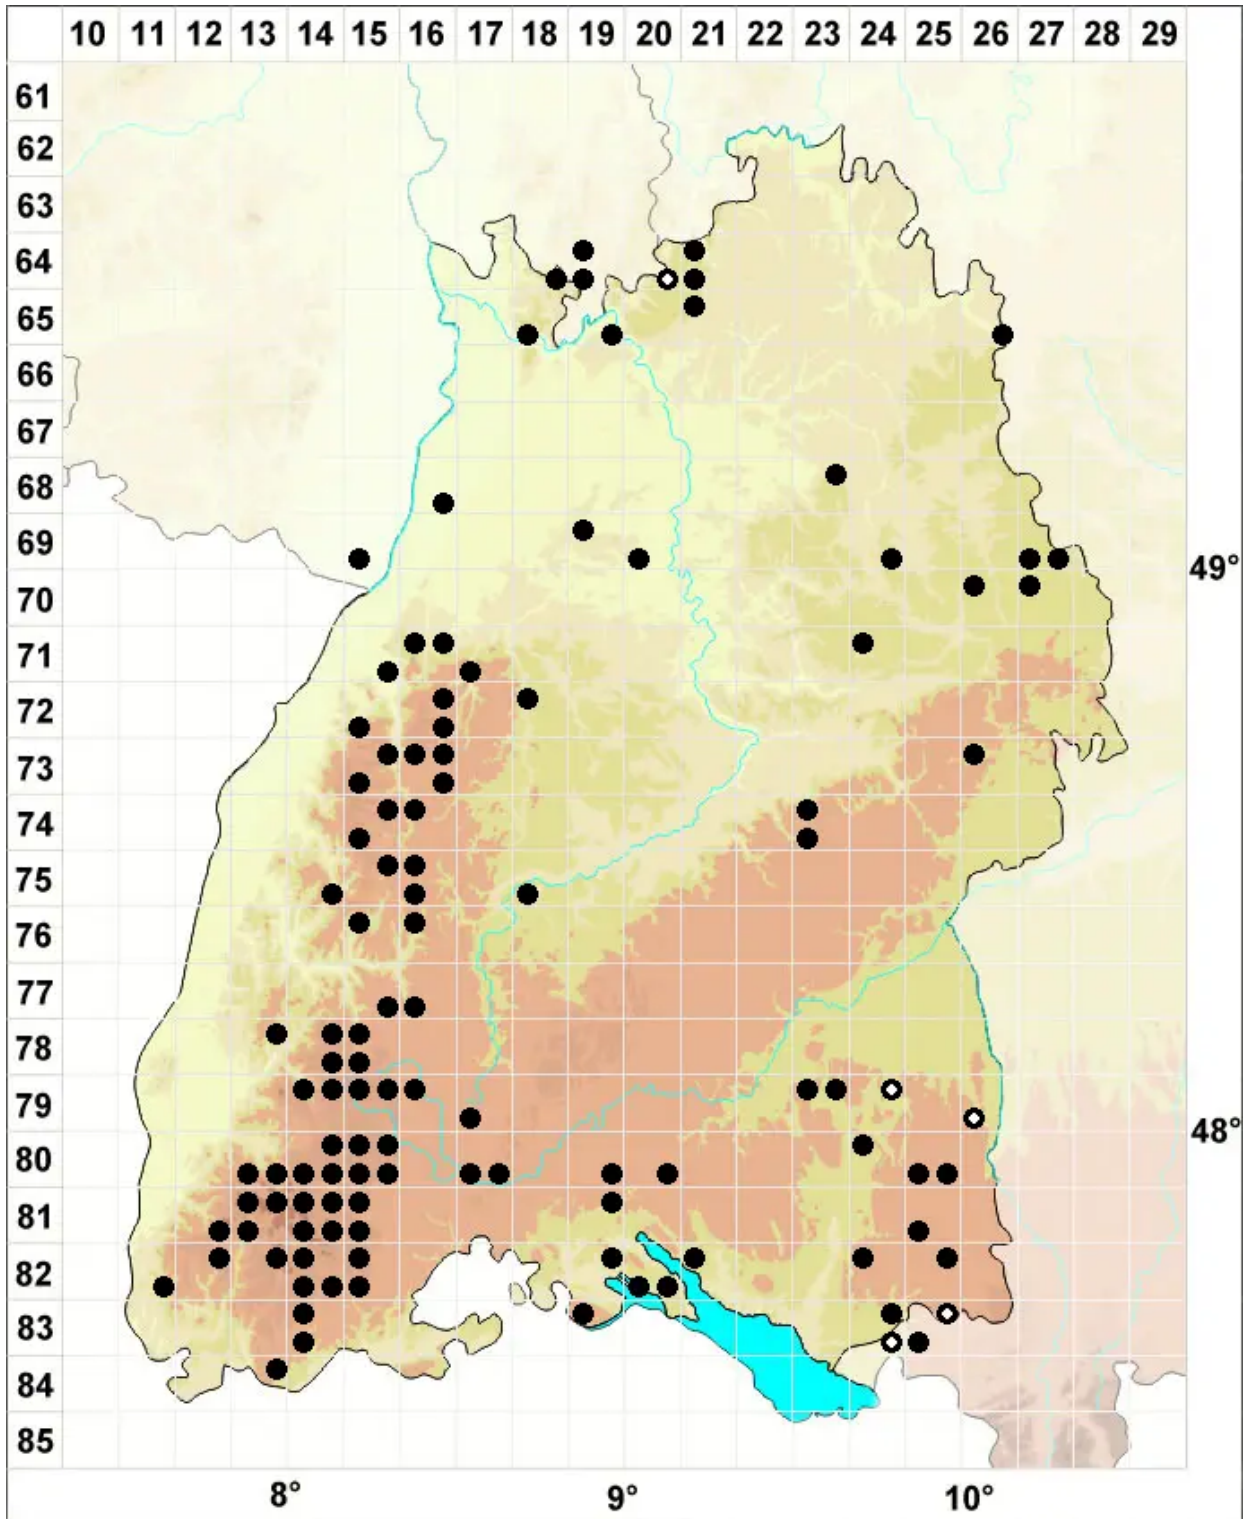

Sphagnum flexuosum Dozy & Molk.

Gekrümmtes Torfmoos, Verbogenes Torfmoos

Legende:

Symbole:

Ausgefülltes Symbol:
Zeitraum von 1980 bis heute (Aktuelle Angabe)

Leeres Symbol:
Zeitraum vor 1980 (Altangabe)

Quadrat: Herbarbeleg