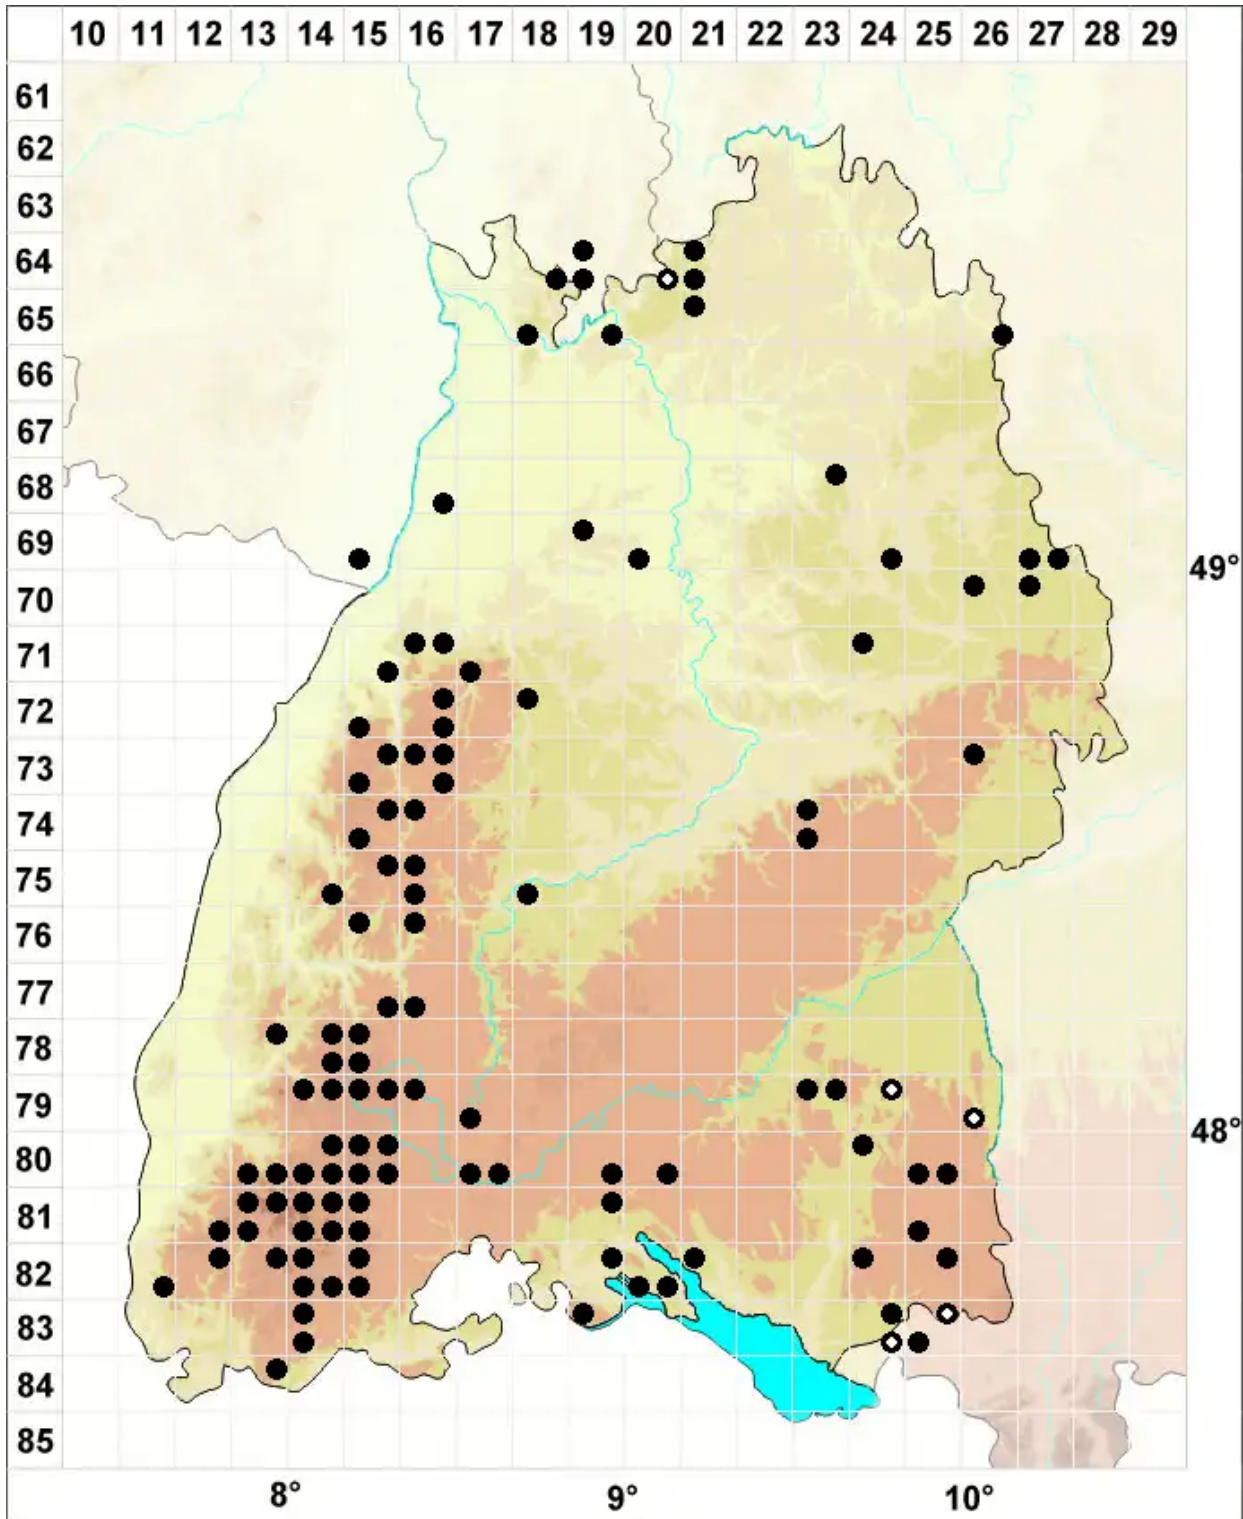

# Sphagnum flexuosum Dozy & Molk.

Gekrümmtes Torfmoos, Verbogenes Torfmoos

Legende:

**Symbole:**

Ausgefülltes Symbol:  
Zeitraum von 1980 bis heute (Aktuelle Angabe)

Leeres Symbol:  
Zeitraum vor 1980 (Altangabe)

Quadrat: Herbarbeleg