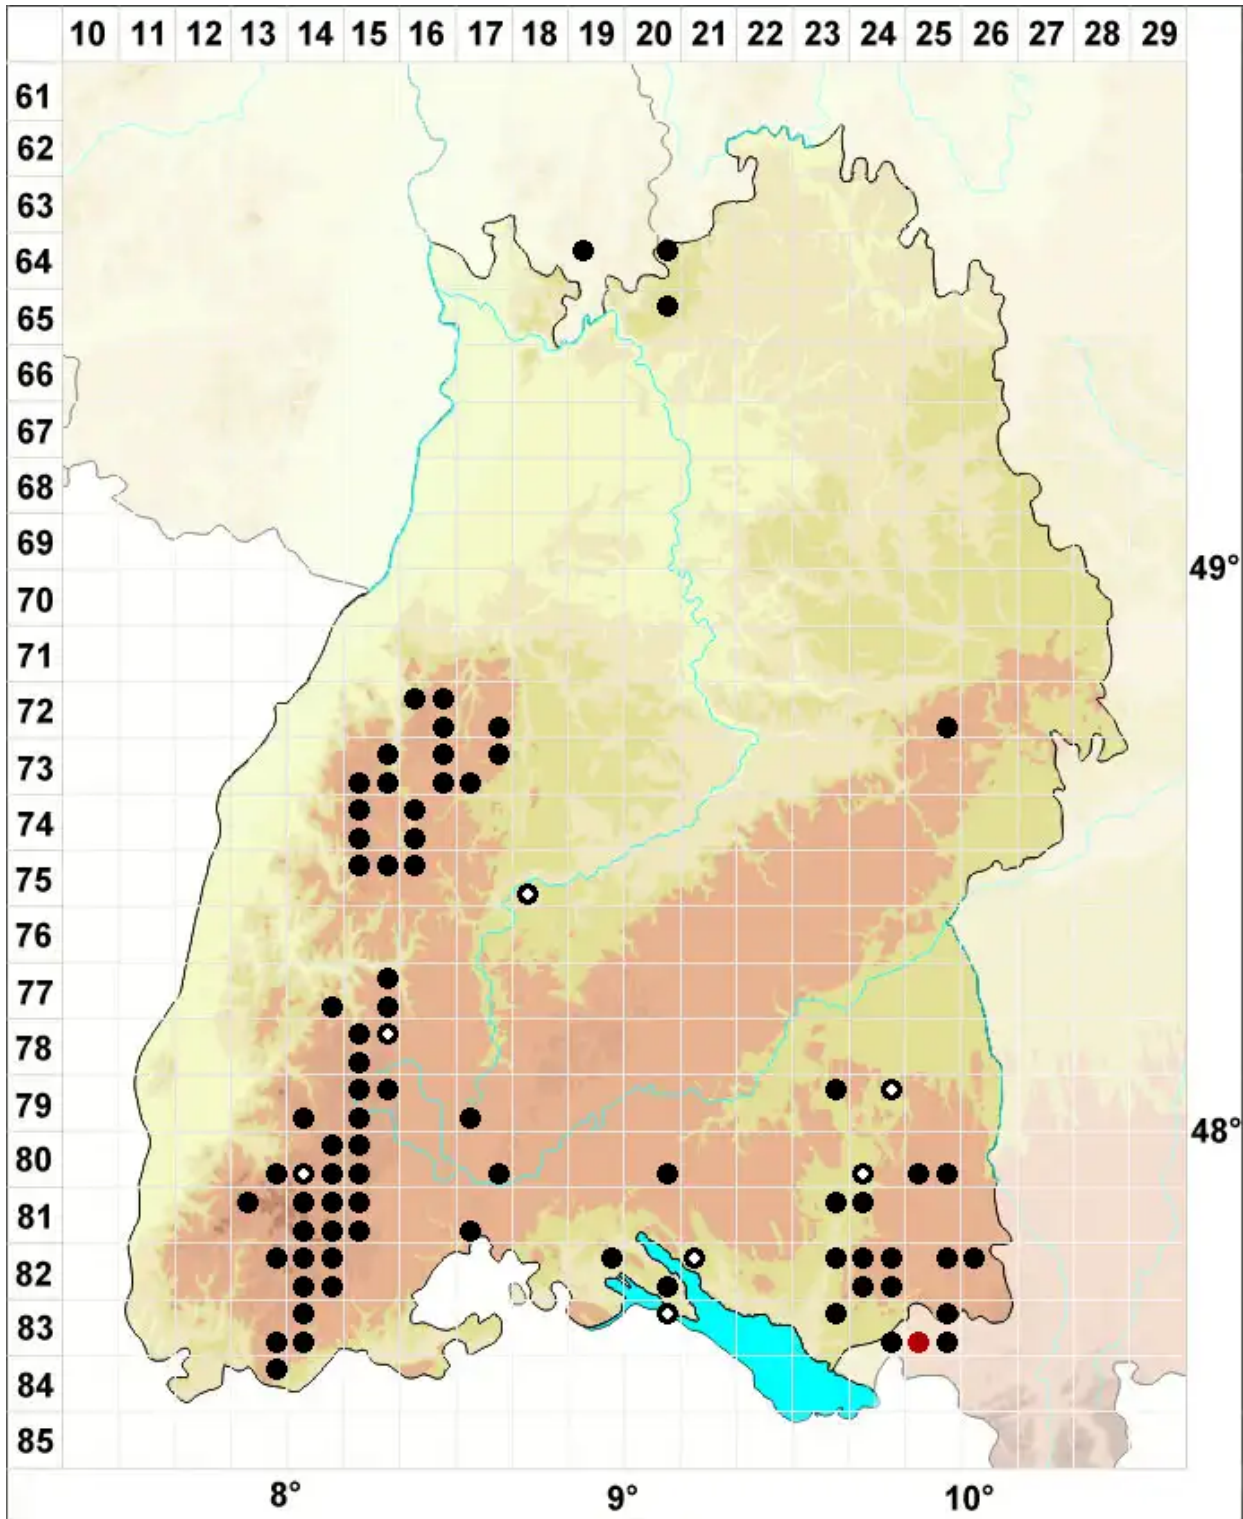

Sphagnum papillosum Lindb.

Warziges Torfmoos, Papillen-Torfmoos, Warziges Torfmoos

Legende:

Symbole:
Ausgefülltes Symbol:
Zeitraum von 1980 bis heute (Aktuelle Angabe)
Leeres Symbol:
Zeitraum vor 1980 (Altangabe)
Quadrat: Herbarbeleg