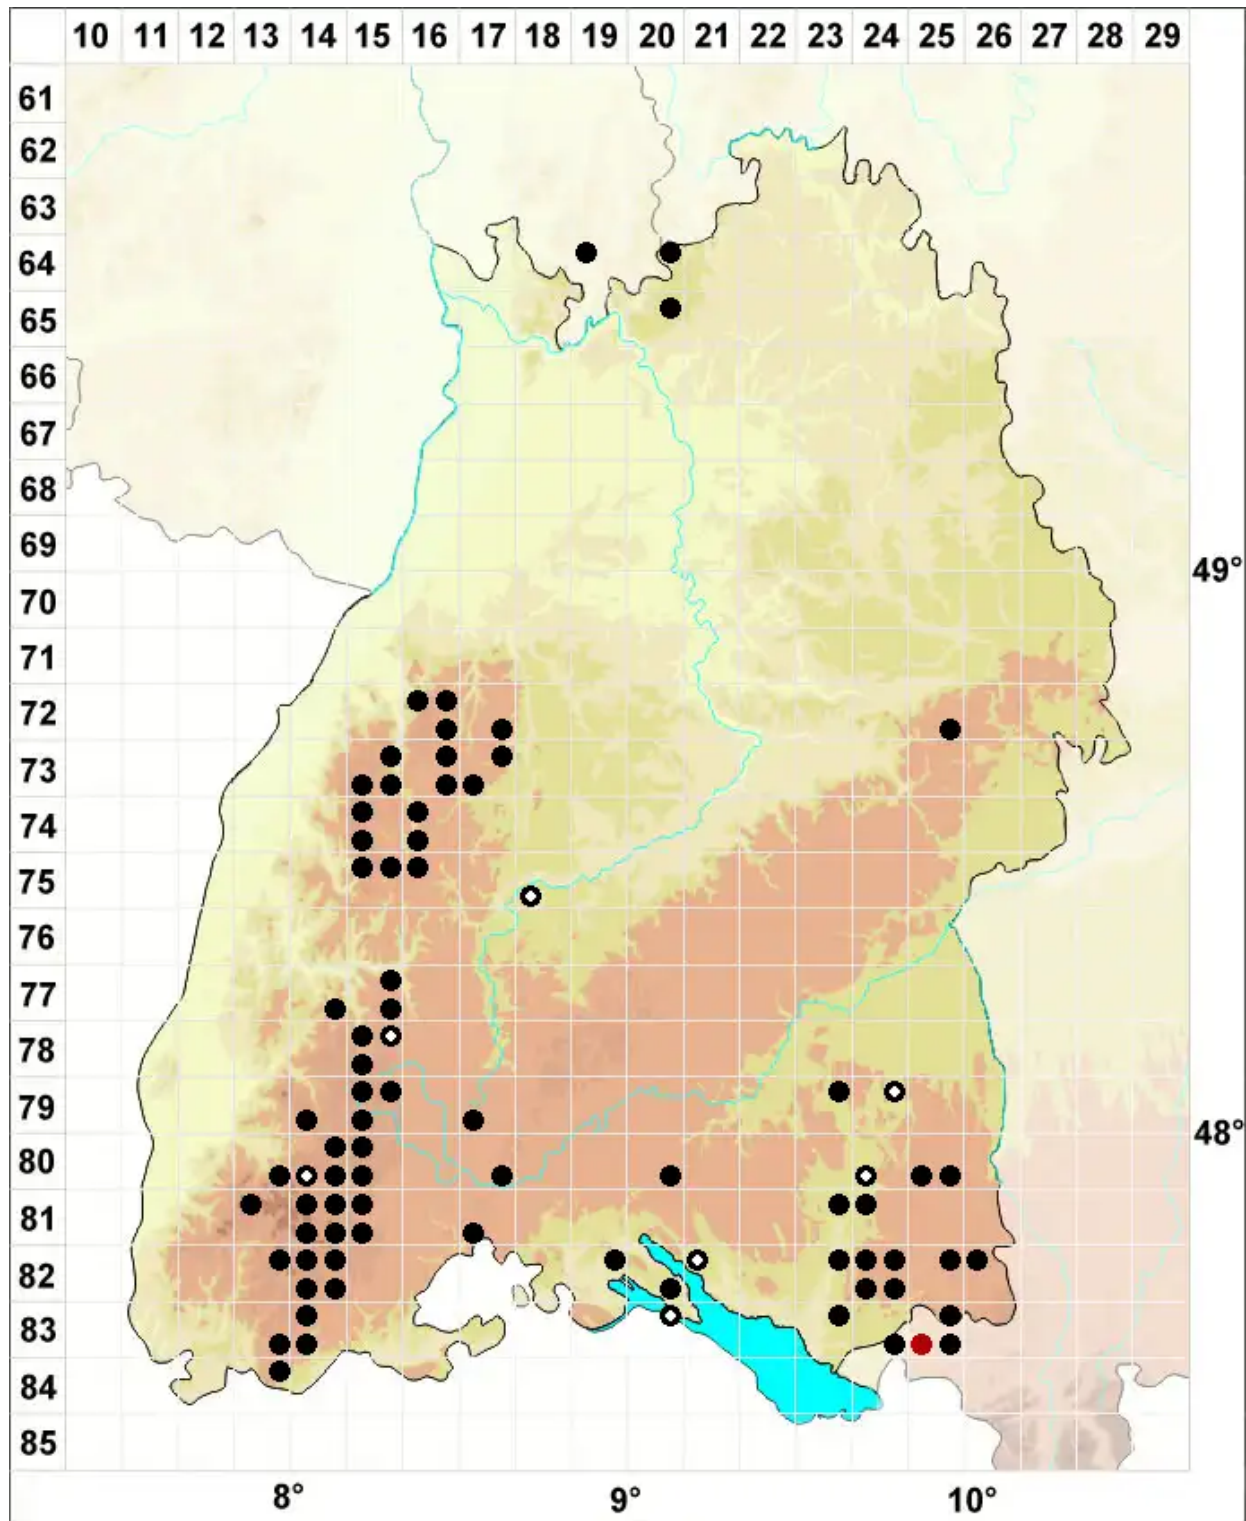

Sphagnum papillosum Lindb.

Warziges Torfmoos, Papillen-Torfmoos, Warziges Torfmoos

Legende:

- Symbole:**
- Ausgefülltes Symbol:
Zeitraum von 1980 bis heute (Aktuelle Angabe)
 - Leeres Symbol:
Zeitraum vor 1980 (Altangabe)
 - Quadrat: Herbarbeleg