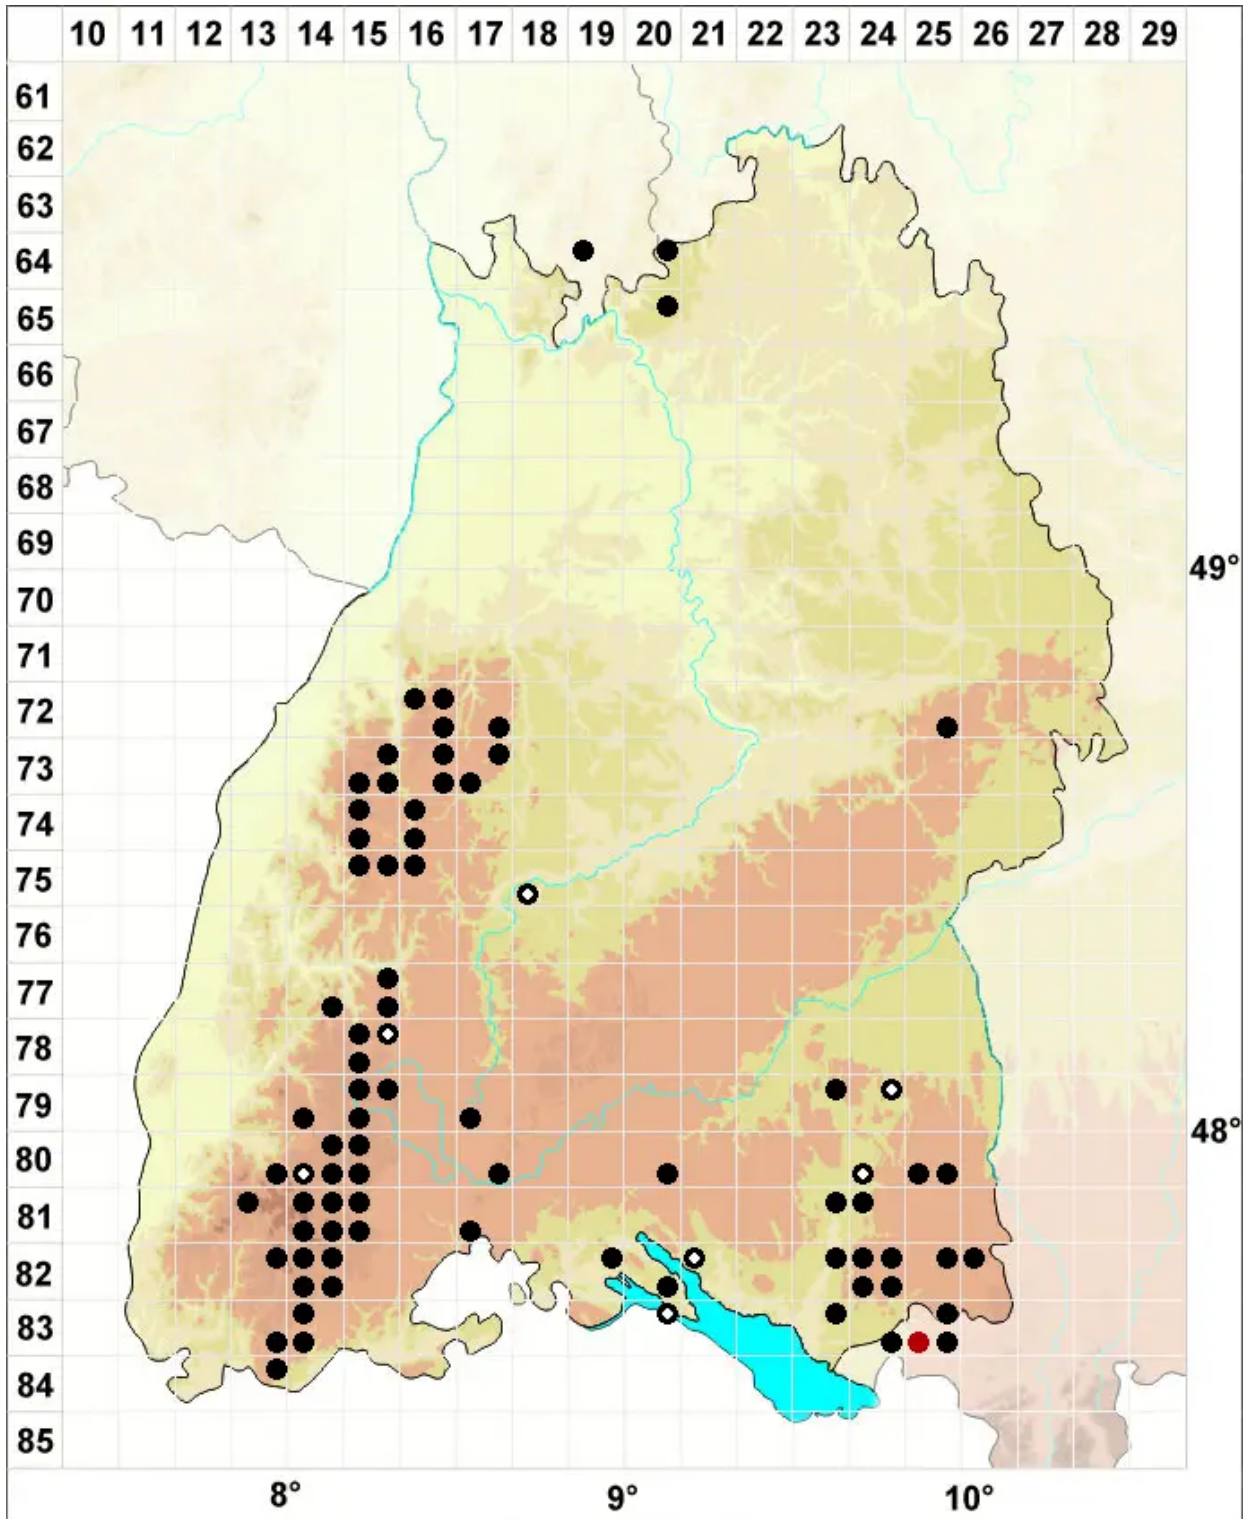

# Sphagnum papillosum Lindb.

Warziges Torfmoos, Papillen-Torfmoos, Warziges Torfmoos

Legende:

- Symbole:**
- Ausgefülltes Symbol:  
Zeitraum von 1980 bis heute (Aktuelle Angabe)
  - Leeres Symbol:  
Zeitraum vor 1980 (Altangabe)
  - Quadrat: Herbarbeleg