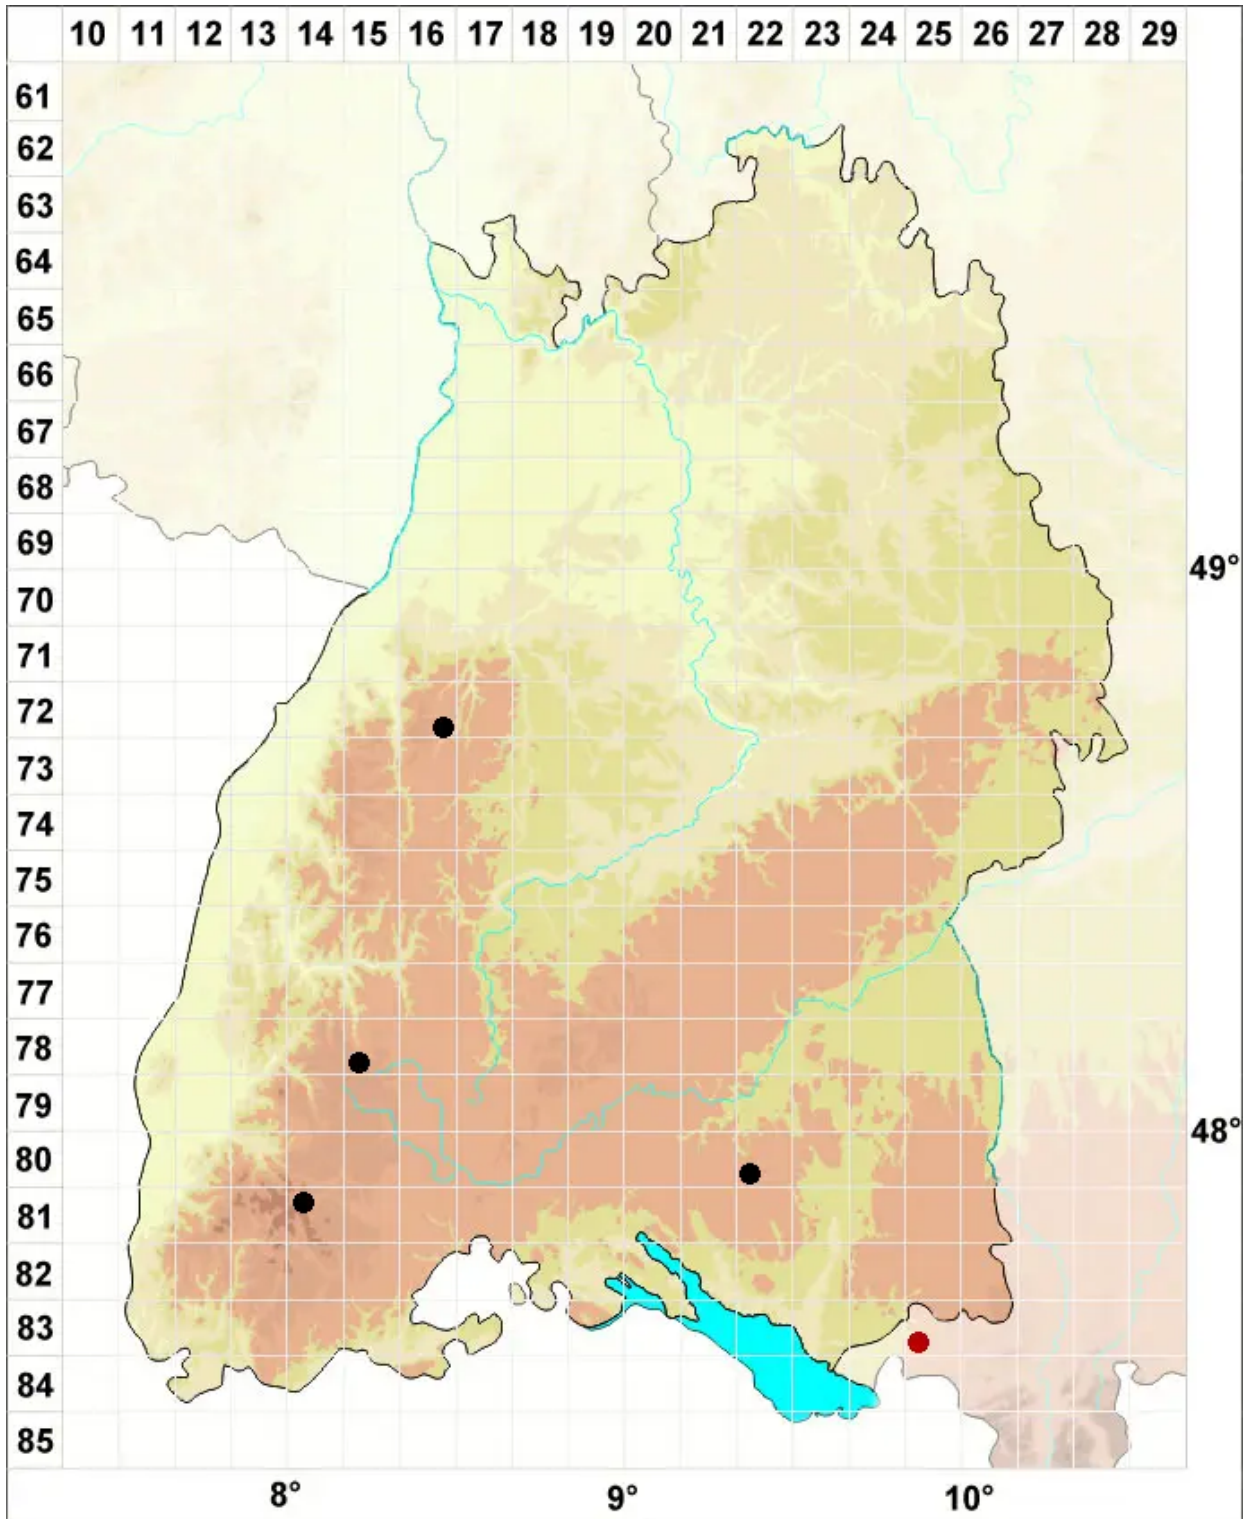

# Sphagnum imbricatum agg.

Sammel Kamm-Torfmoos

Legende:

- Symbole:**
- Ausgefülltes Symbol:  
Zeitraum von 1980 bis heute (Aktuelle Angabe)
  - Leeres Symbol:  
Zeitraum vor 1980 (Altangabe)
  - Quadrat: Herbarbeleg