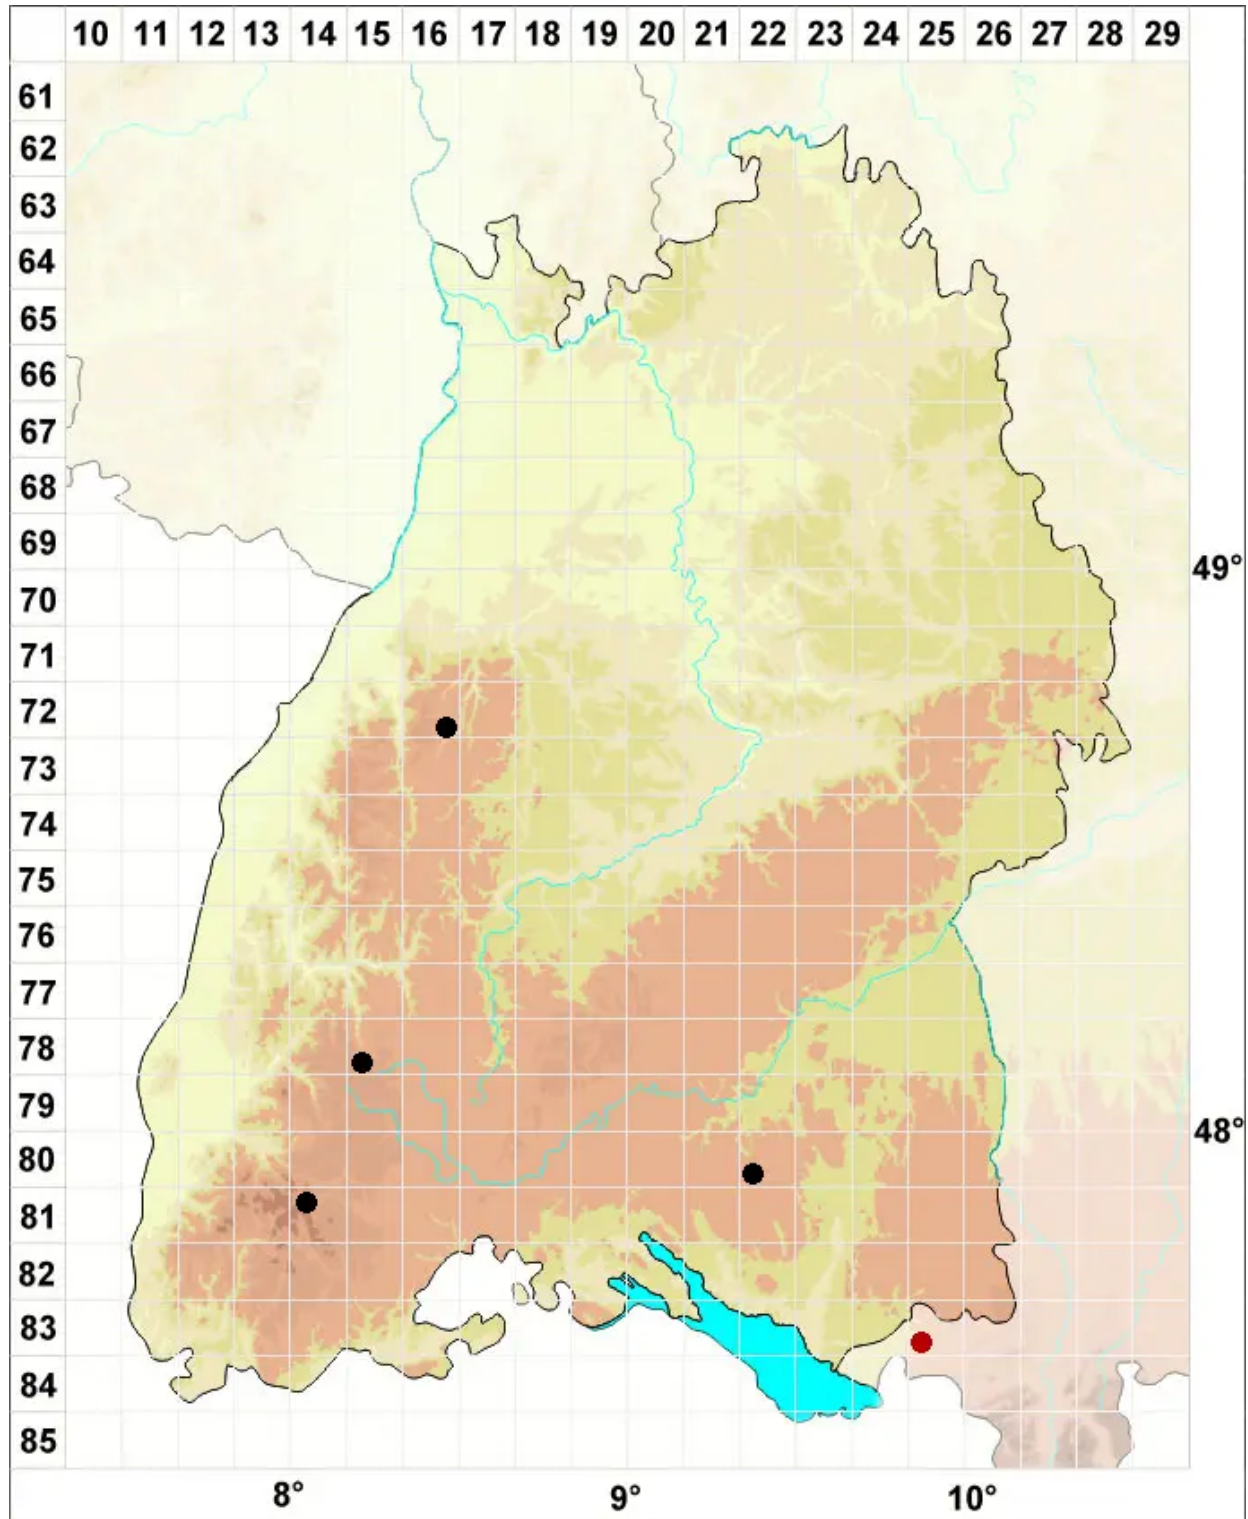

Sphagnum imbricatum agg.

Sammel Kamm-Torfmoos

Legende:

Symbole:
Ausgefülltes Symbol:
Zeitraum von 1980 bis heute (Aktuelle Angabe)
Leeres Symbol:
Zeitraum vor 1980 (Altangabe)
Quadrat: Herbarbeleg