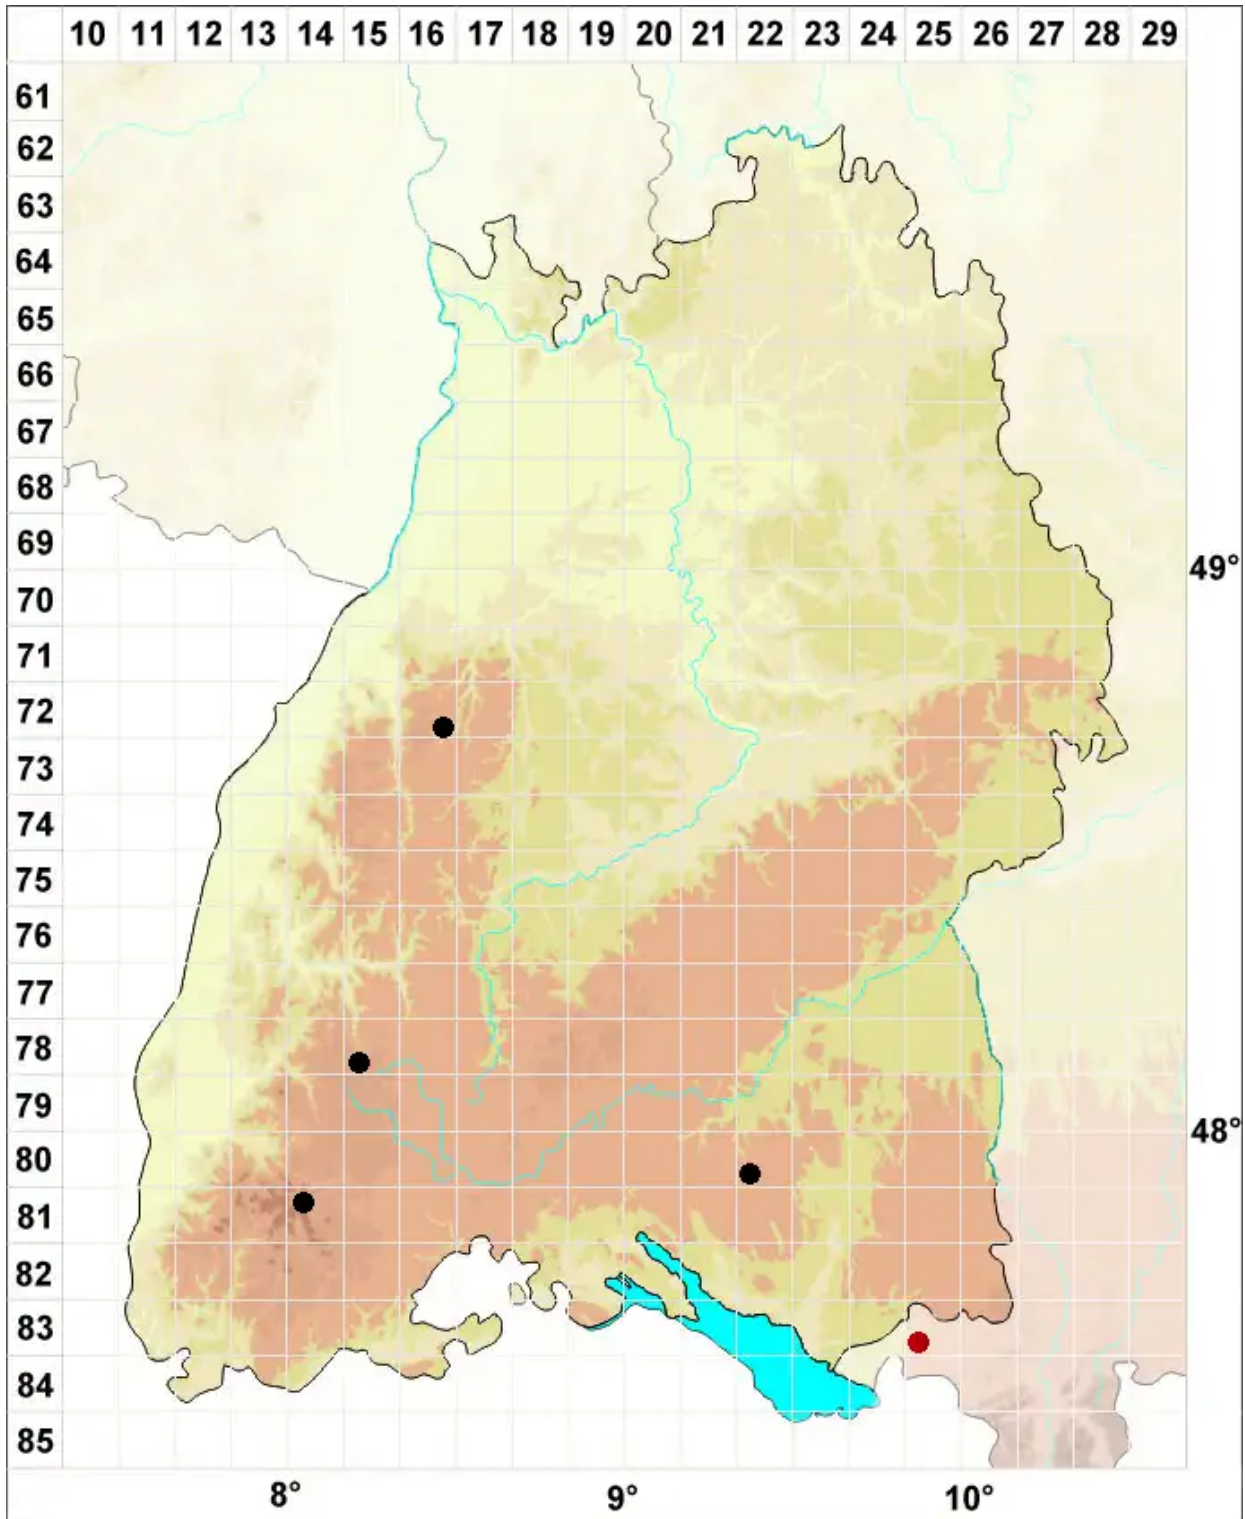

Sphagnum imbricatum agg.

Sammel Kamm-Torfmoos

Legende:

Symbole:
Ausgefülltes Symbol:
Zeitraum von 1980 bis heute (Aktuelle Angabe)
Leeres Symbol:
Zeitraum vor 1980 (Altangabe)
Quadrat: Herbarbeleg