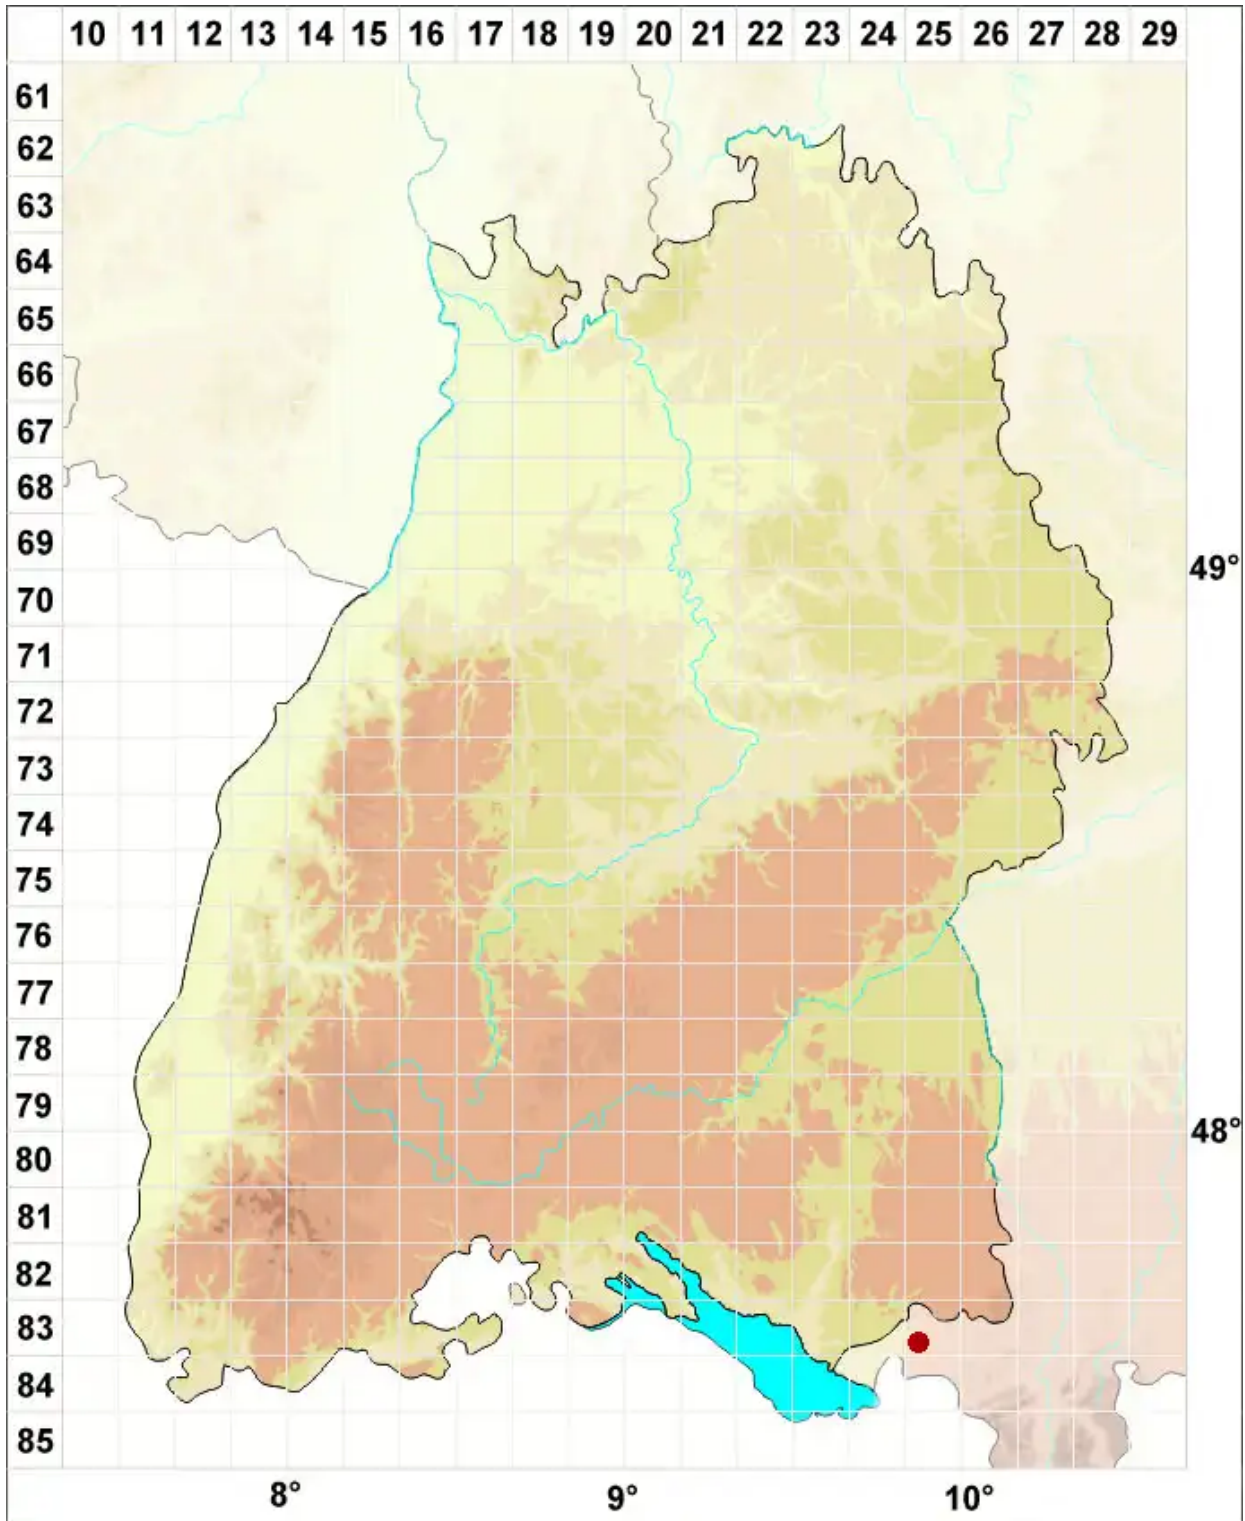

Sphagnum affine Renault & Cardot

Verwandtes Torfmoos

Legende:

Symbole:

Ausgefülltes Symbol:
Zeitraum von 1980 bis heute (Aktuelle Angabe)

Leeres Symbol:
Zeitraum vor 1980 (Altangabe)

Quadrat: Herbarbeleg