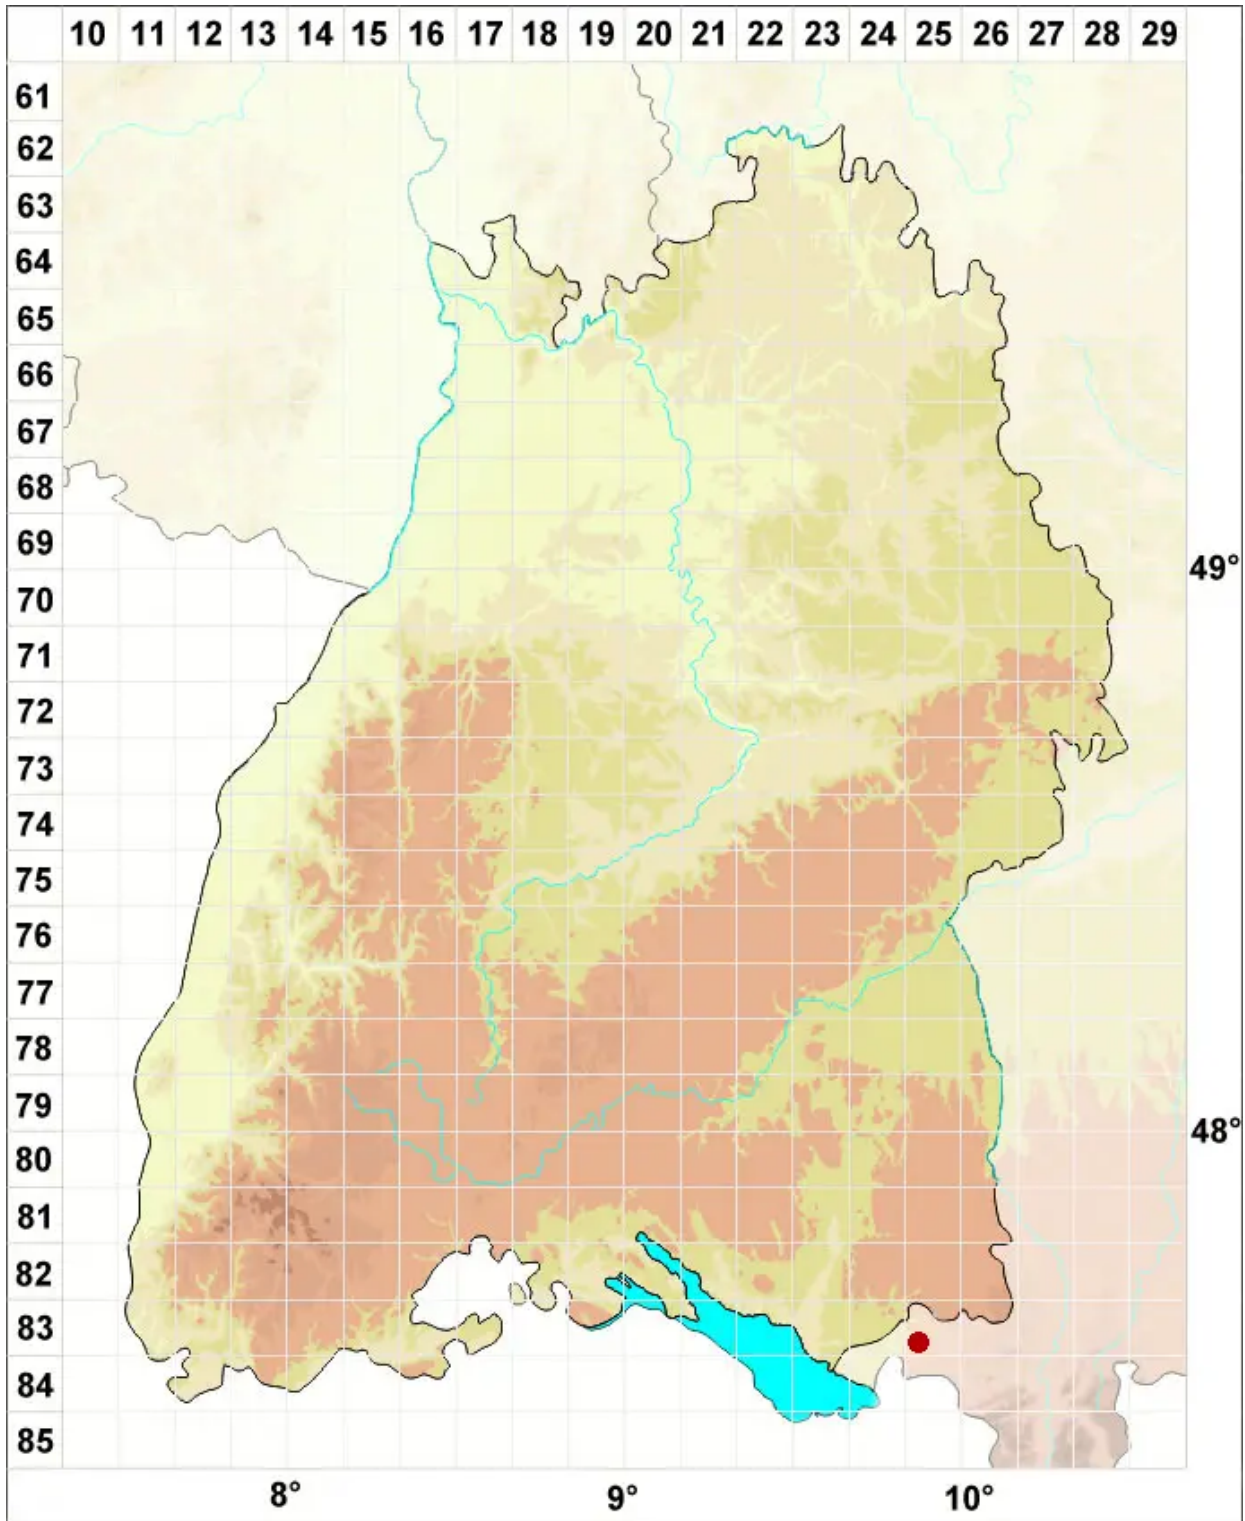

Sphagnum affine Renault & Cardot

Verwandtes Torfmoos

Legende:

Symbole:

Ausgefülltes Symbol:
Zeitraum von 1980 bis heute (Aktuelle Angabe)

Leeres Symbol:
Zeitraum vor 1980 (Altangabe)

Quadrat: Herbarbeleg