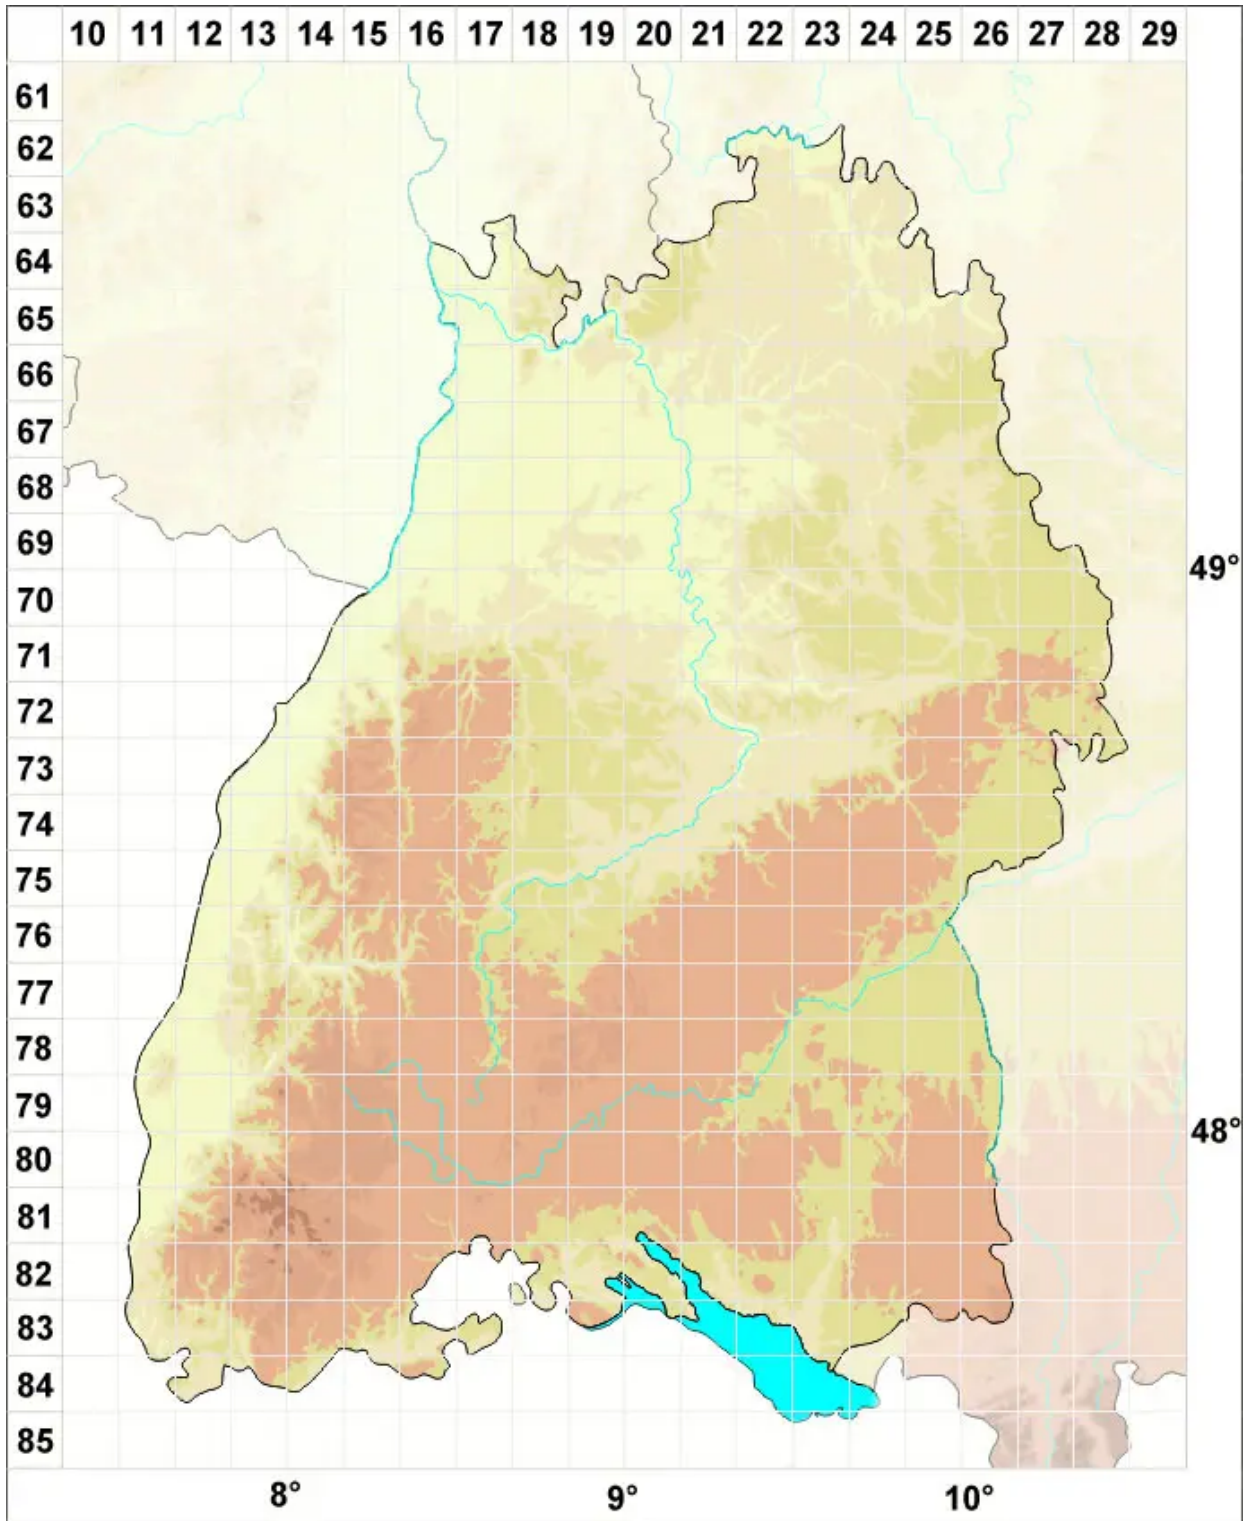

Sphagnum pulchrum (Lindb. ex Braithw.) Warnst.

Schönes Torfmoos

Legende:

Symbole:

Ausgefülltes Symbol:
Zeitraum von 1980 bis heute (Aktuelle Angabe)

Leeres Symbol:
Zeitraum vor 1980 (Altangabe)

Quadrat: Herbarbeleg