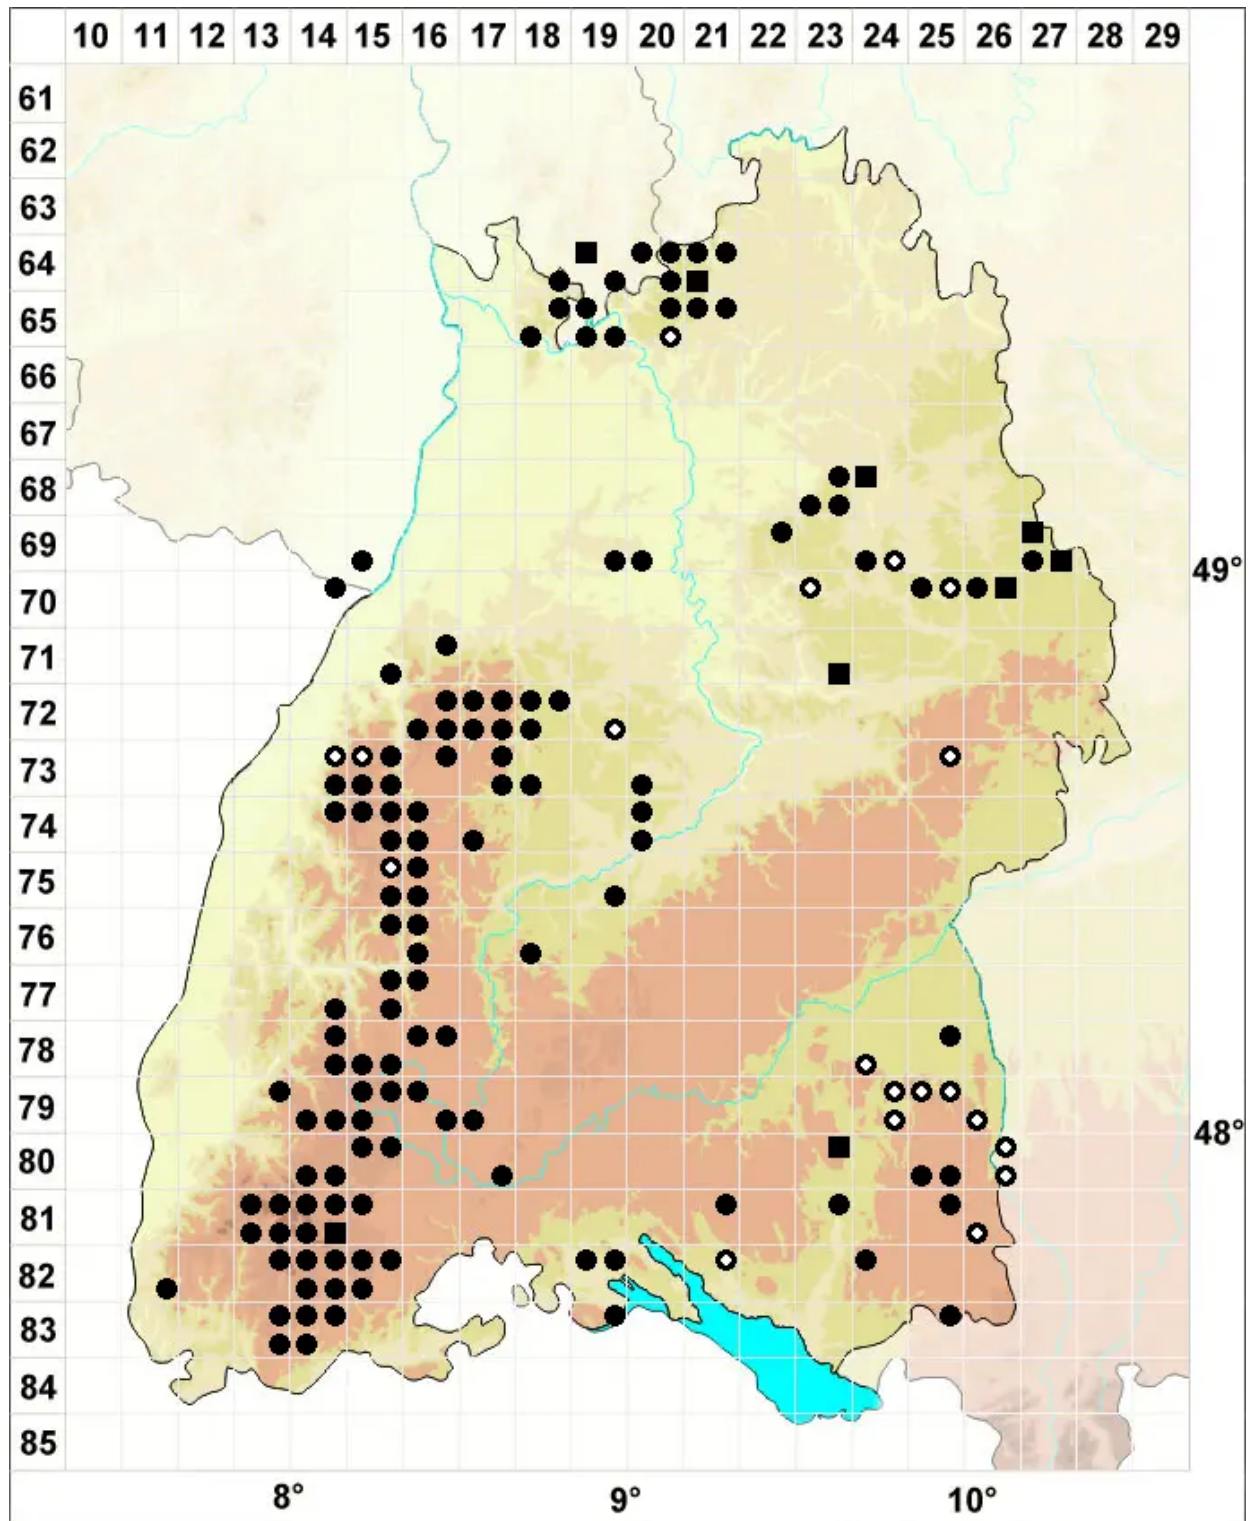

Sphagnum inundatum Russow

Untergetauchtes Torfmoos, Amphibisches Torfmoos

Legende:

- Symbole:**
- Ausgefülltes Symbol:
Zeitraum von 1980 bis heute (Aktuelle Angabe)
 - Leeres Symbol:
Zeitraum vor 1980 (Altangabe)
 - Quadrat: Herbarbeleg