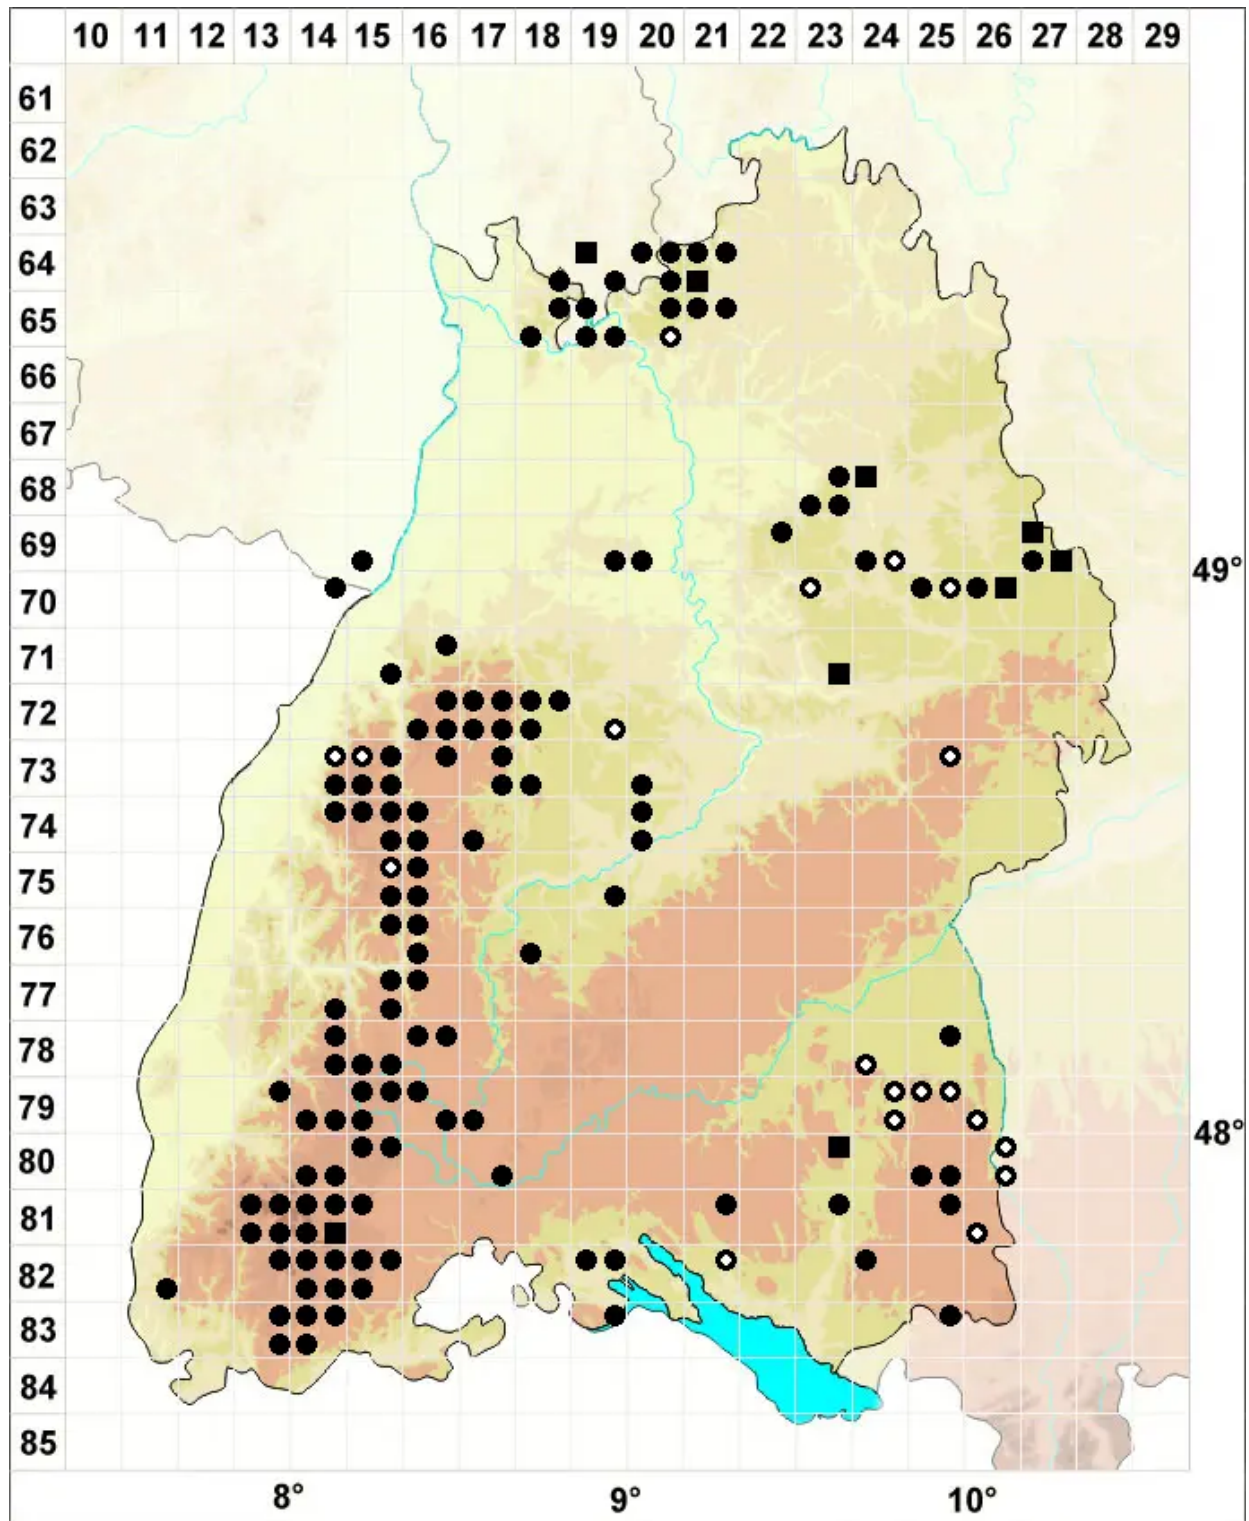

# Sphagnum inundatum Russow

Untergetauchtes Torfmoos, Amphibisches Torfmoos

Legende:

- Symbole:**
- Ausgefülltes Symbol:  
Zeitraum von 1980 bis heute (Aktuelle Angabe)
  - Leeres Symbol:  
Zeitraum vor 1980 (Altangabe)
  - Quadrat: Herbarbeleg