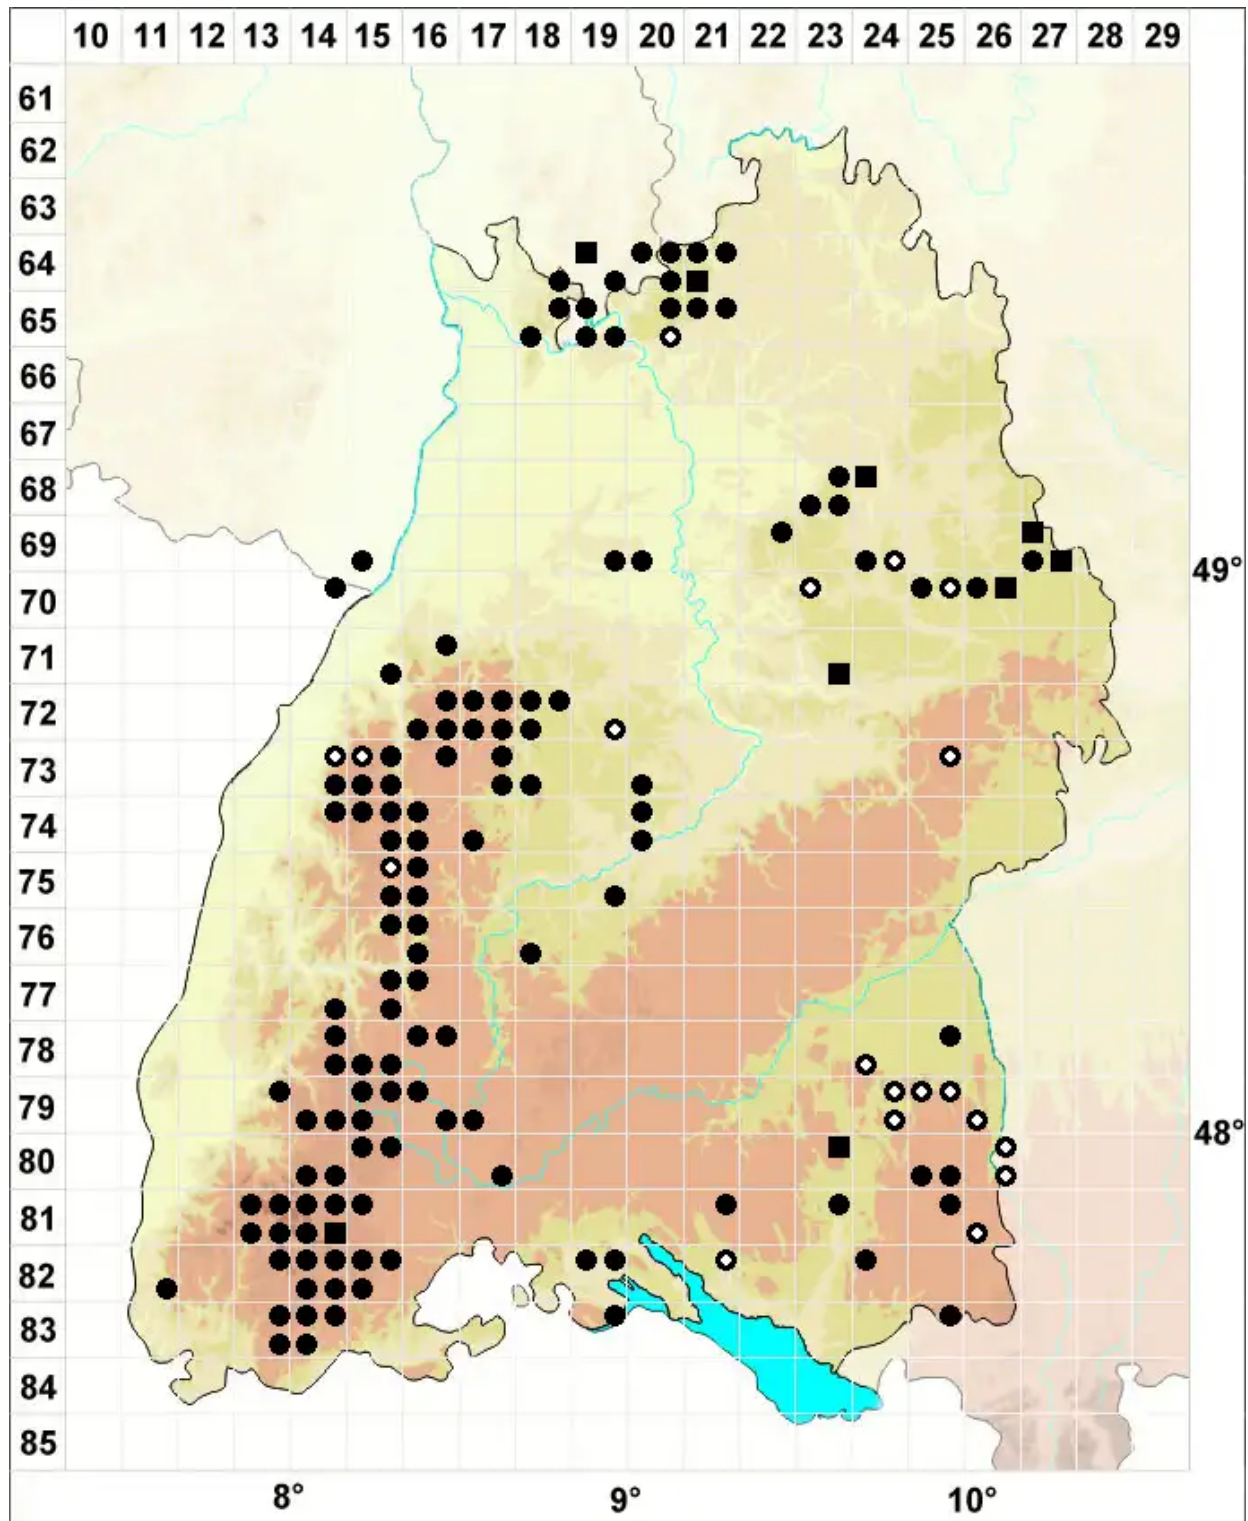

# Sphagnum inundatum Russow

Untergetauchtes Torfmoos, Amphibisches Torfmoos

Legende:

- Symbole:**
- Ausgefülltes Symbol:  
Zeitraum von 1980 bis heute (Aktuelle Angabe)
  - Leeres Symbol:  
Zeitraum vor 1980 (Altangabe)
  - Quadrat: Herbarbeleg