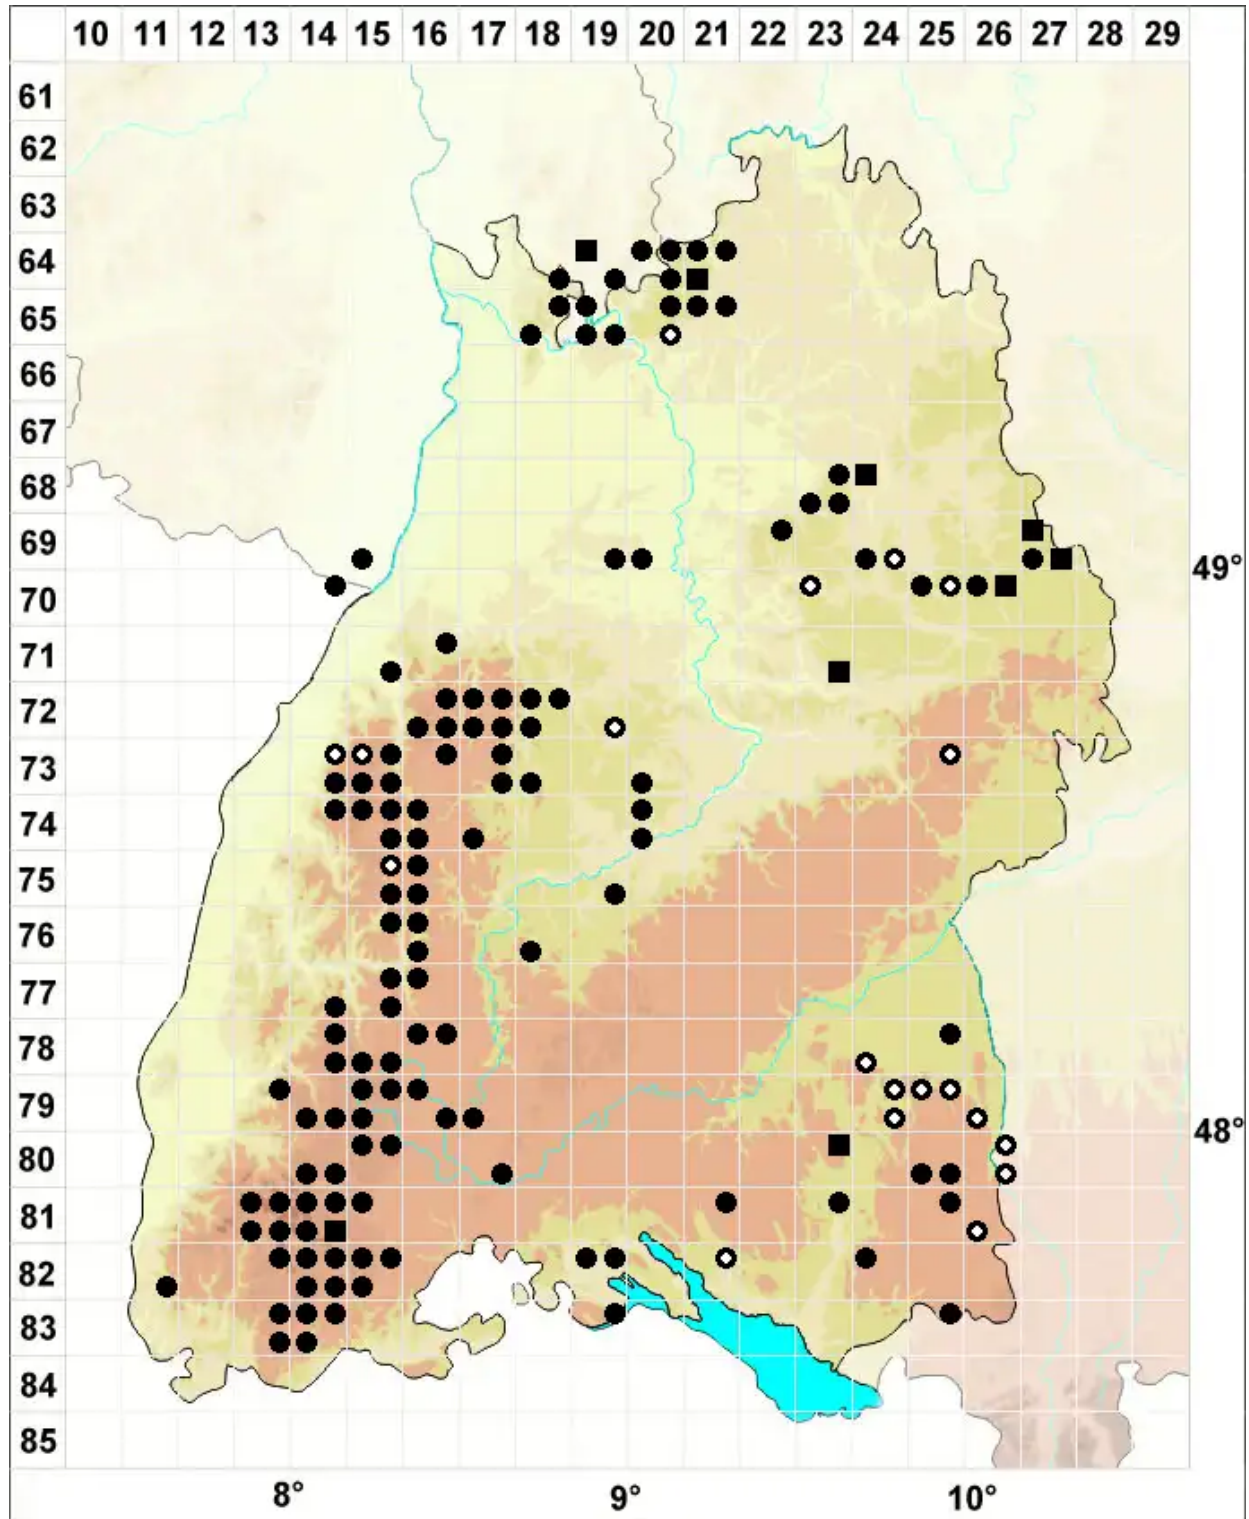

Sphagnum inundatum Russow

Untergetauchtes Torfmoos, Amphibisches Torfmoos

Legende:

- Symbole:**
- Ausgefülltes Symbol:
Zeitraum von 1980 bis heute (Aktuelle Angabe)
 - Leeres Symbol:
Zeitraum vor 1980 (Altangabe)
 - Quadrat: Herbarbeleg