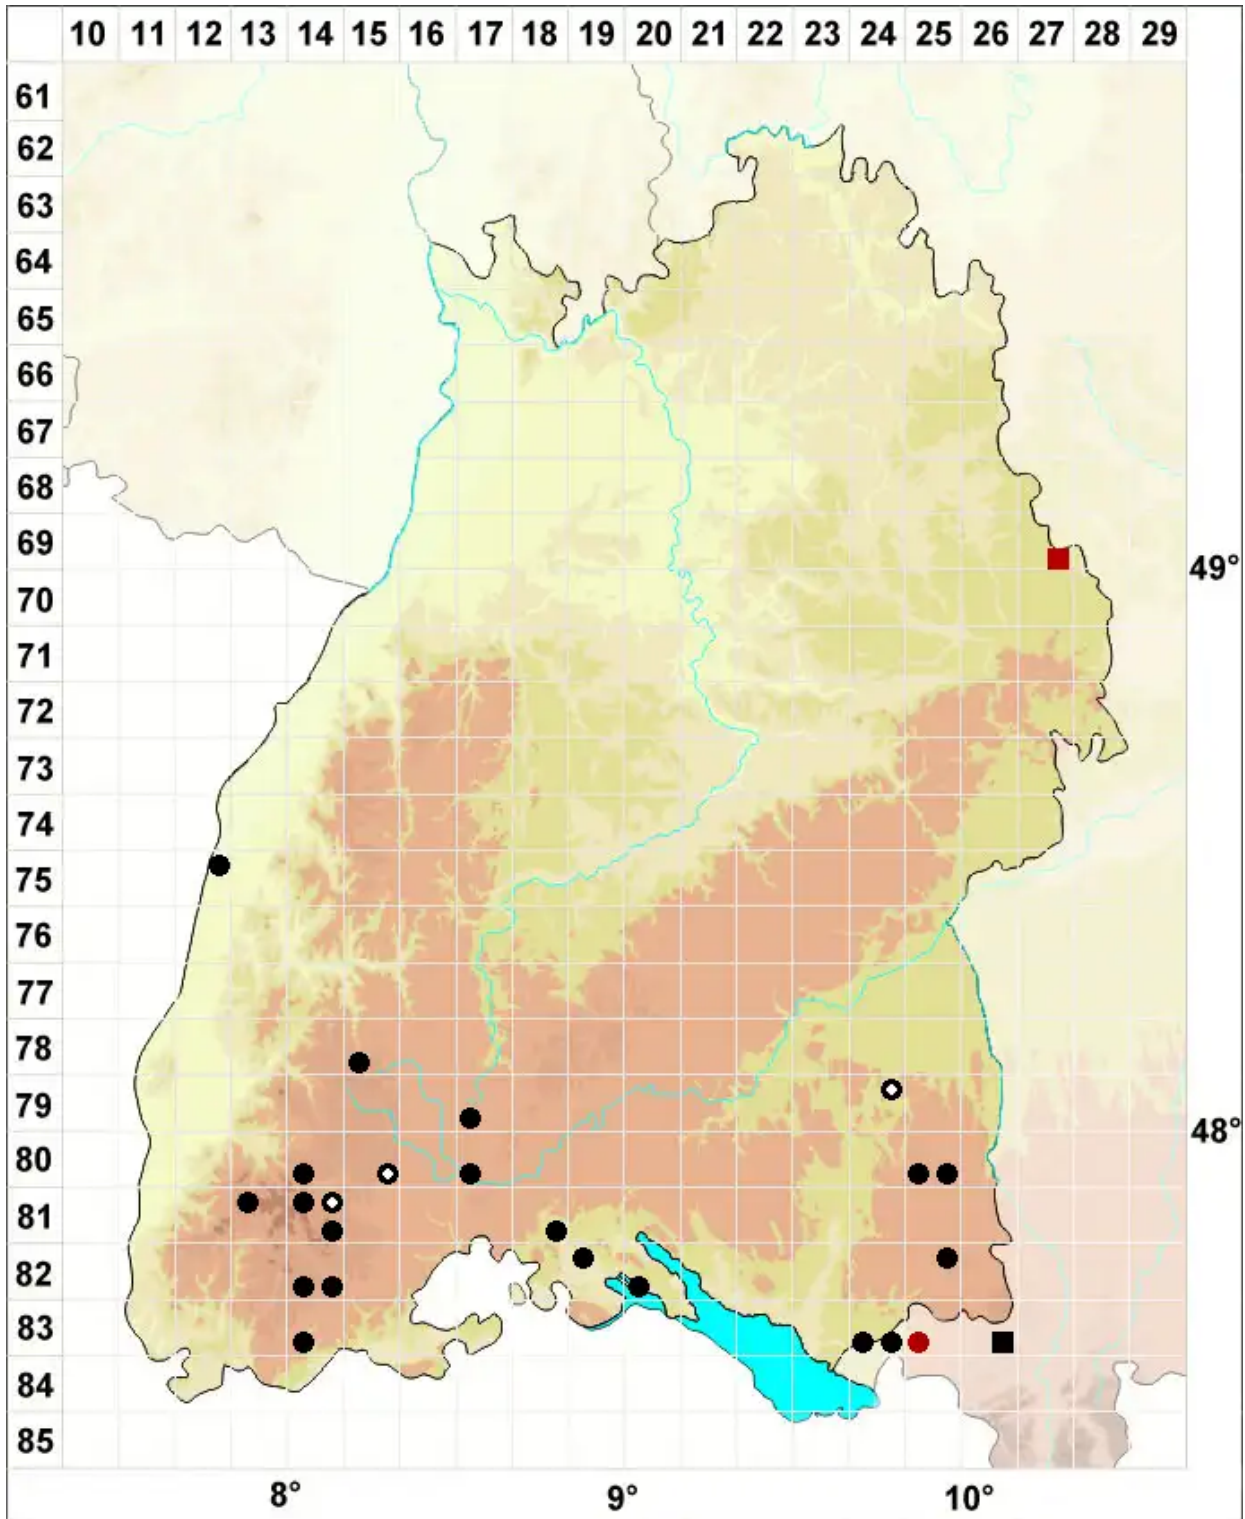

# *Sphagnum platyphyllum* (Lindb. ex Braithw.) Sull. ex Warnst.

Löffelblatt-Torfmoos

Legende:

- Symbole:**
- Ausgefülltes Symbol:  
Zeitraum von 1980 bis heute (Aktuelle Angabe)
  - Leeres Symbol:  
Zeitraum vor 1980 (Altangabe)
  - Quadrat: Herbarbeleg