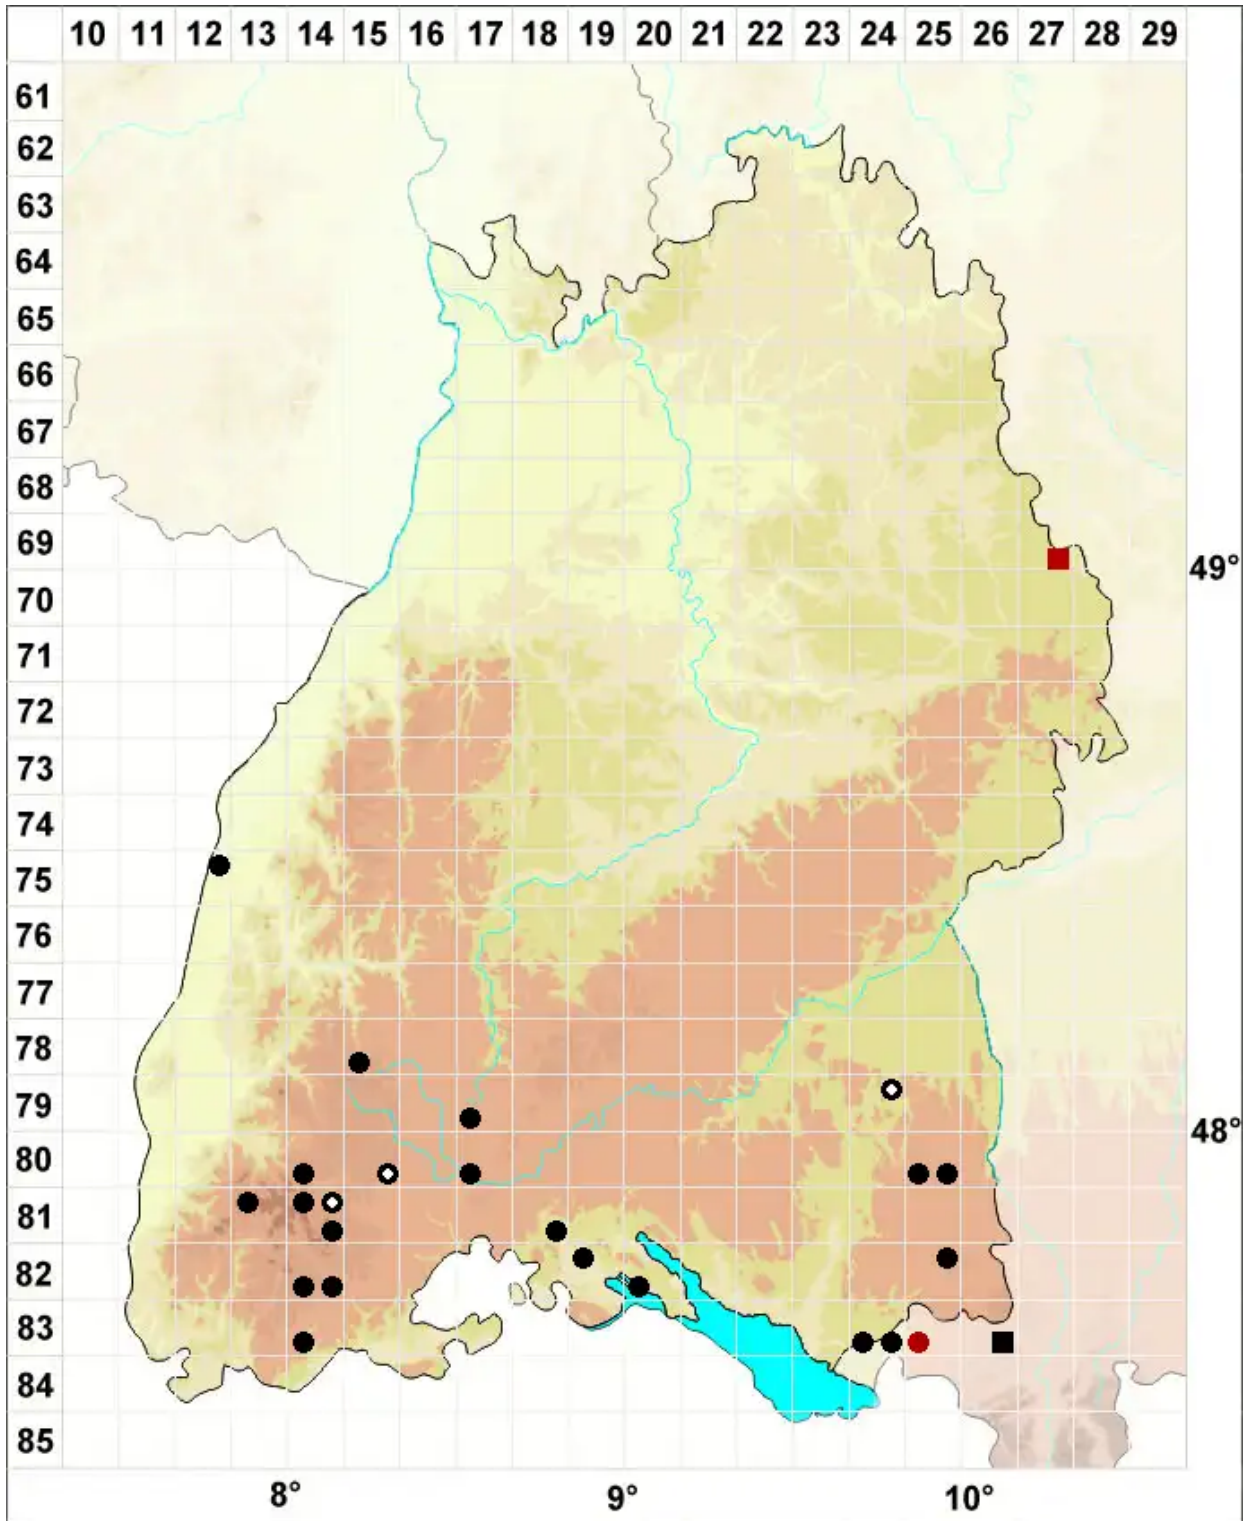

Sphagnum platyphyllum (Lindb. ex Braithw.) Sull. ex Warnst.

Löffelblatt-Torfmoos

Legende:

- Symbole:**
Ausgefülltes Symbol:
Zeitraum von 1980 bis heute (Aktuelle Angabe)
Leeres Symbol:
Zeitraum vor 1980 (Altangabe)
Quadrat: Herbarbeleg