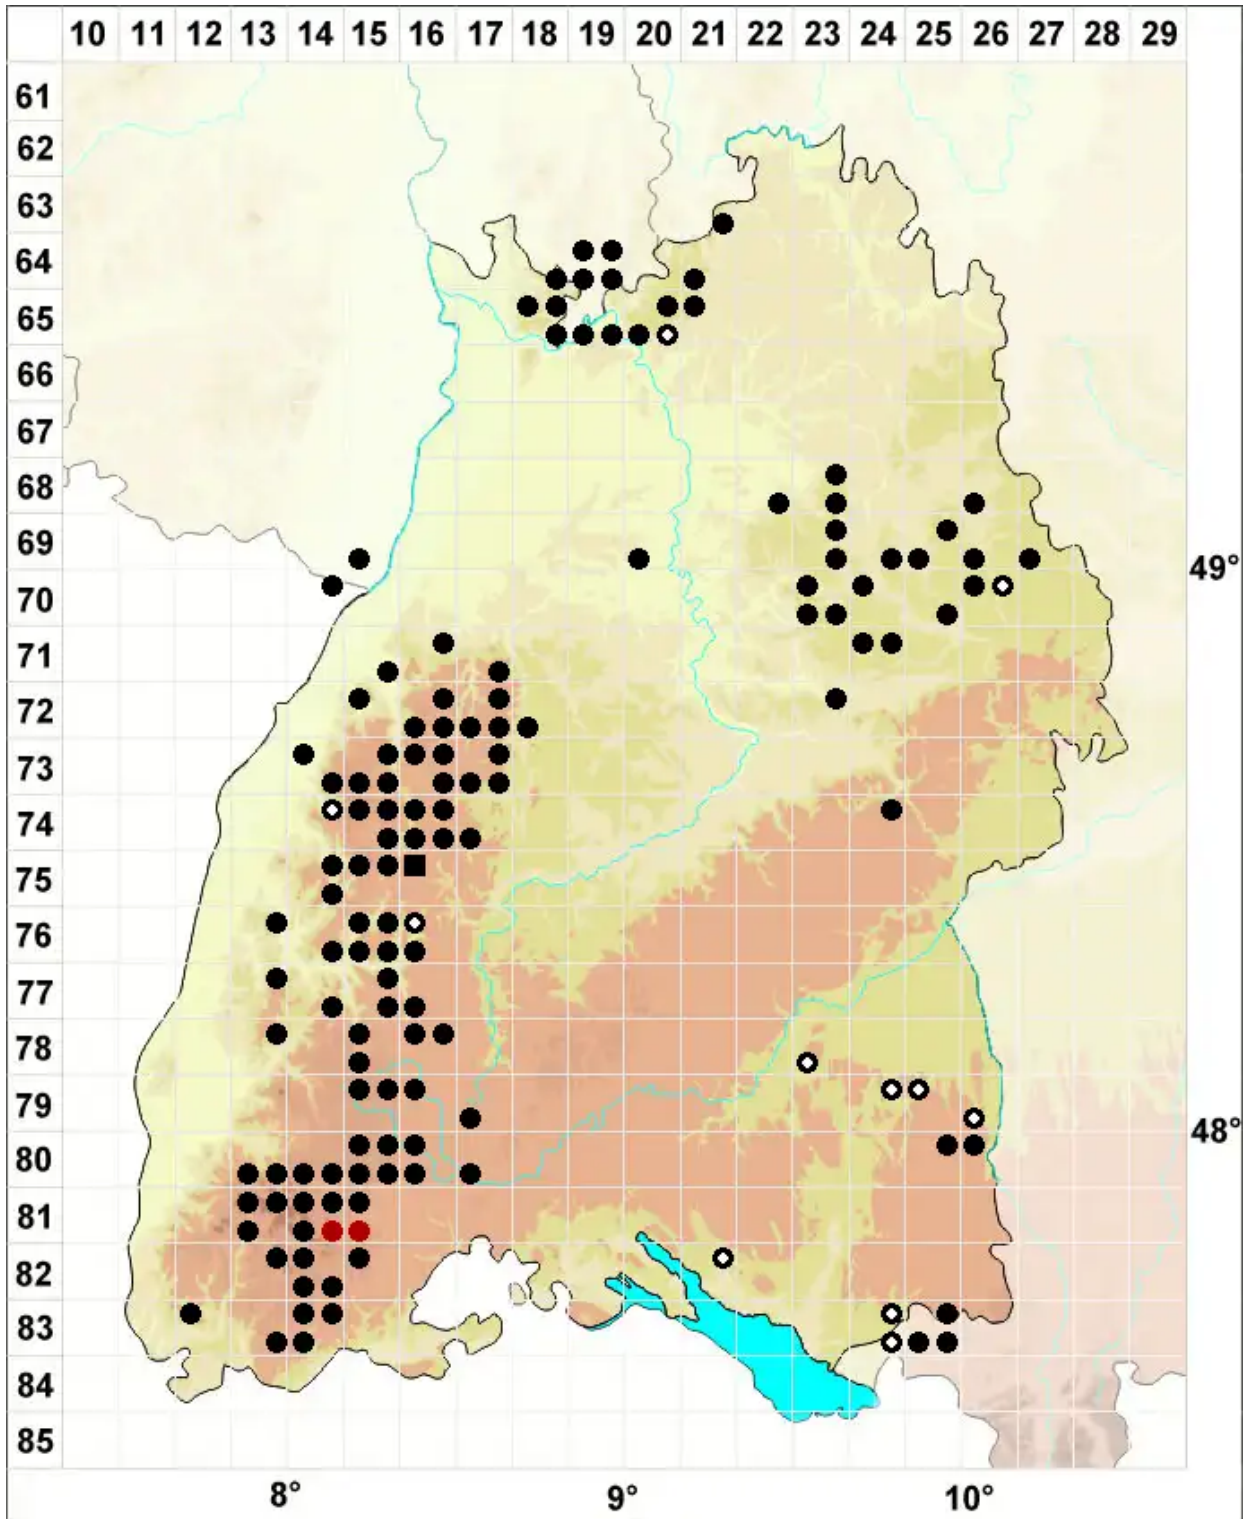

Sphagnum auriculatum Schimp.

Geöhrtes Torfmoos

Legende:

- Symbole:**
- Ausgefülltes Symbol:
Zeitraum von 1980 bis heute (Aktuelle Angabe)
 - Leeres Symbol:
Zeitraum vor 1980 (Altangabe)
 - Quadrat: Herbarbeleg