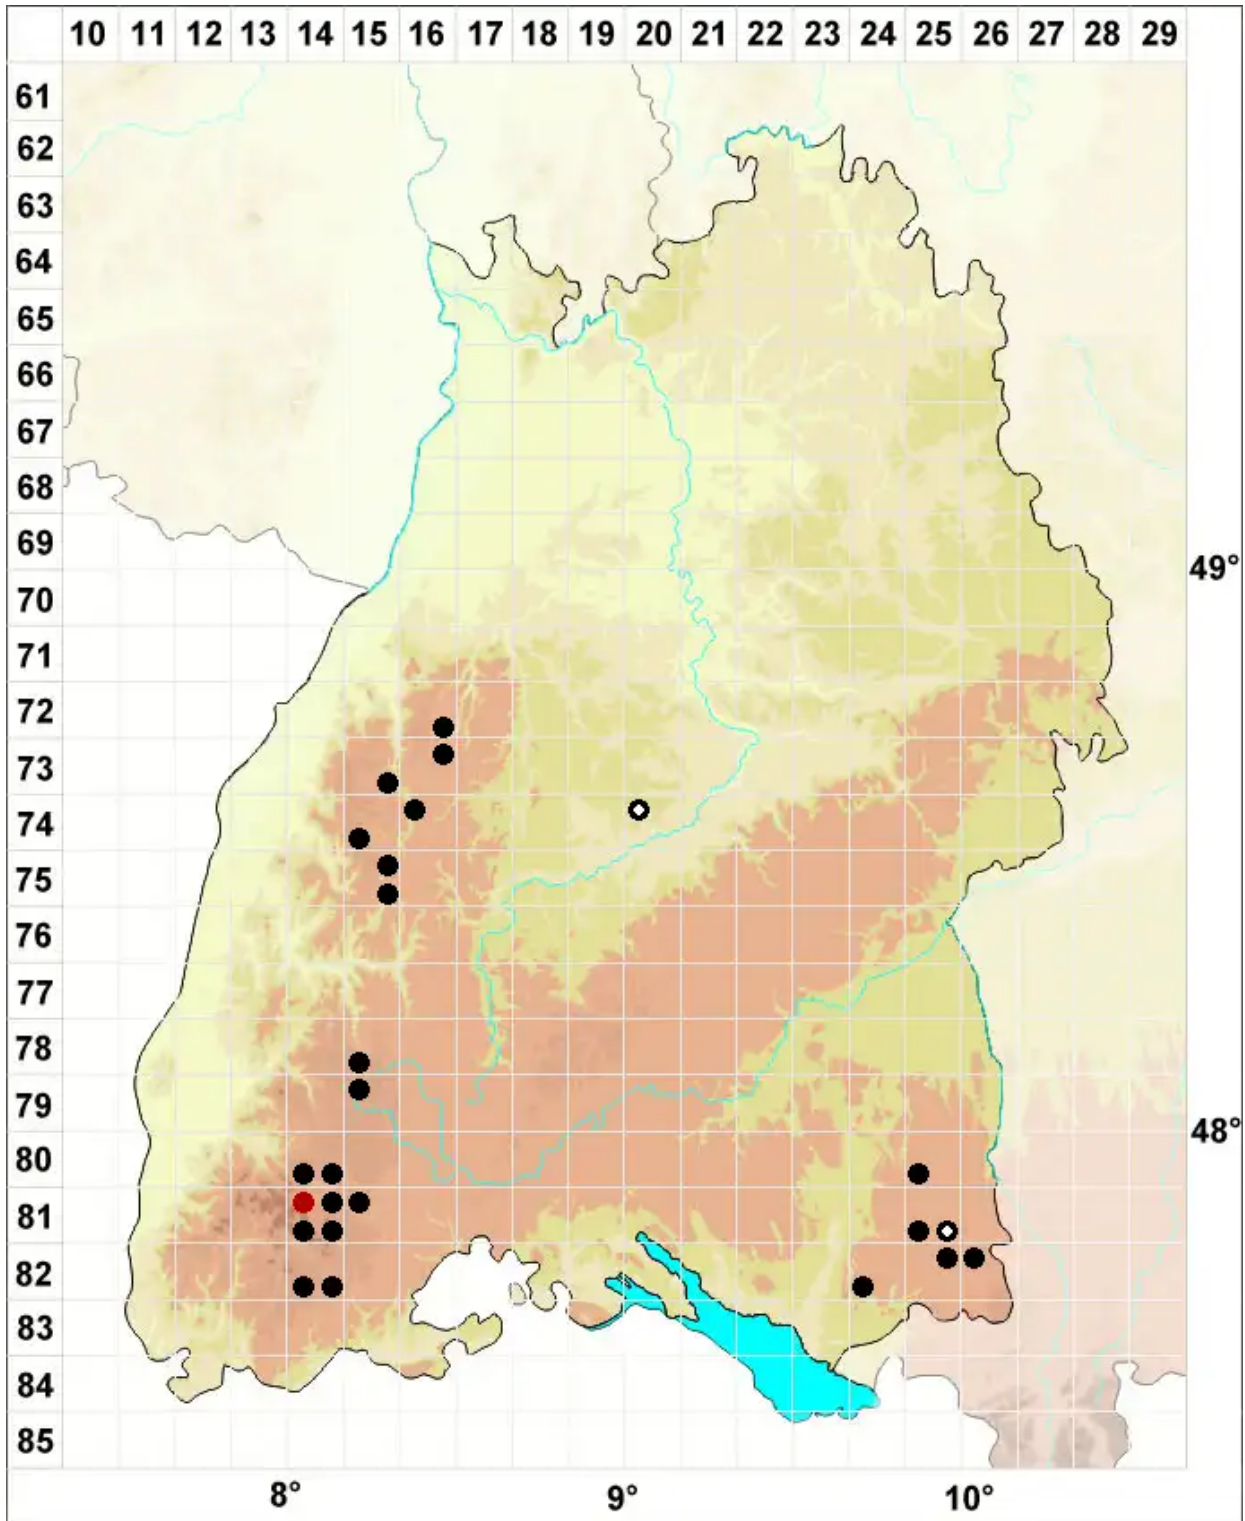

Sphagnum majus (Russow) C.E.O.Jensen

Großes Torfmoos

Legende:

Symbole:
Ausgefülltes Symbol:
Zeitraum von 1980 bis heute (Aktuelle Angabe)
Leeres Symbol:
Zeitraum vor 1980 (Altangabe)
Quadrat: Herbarbeleg