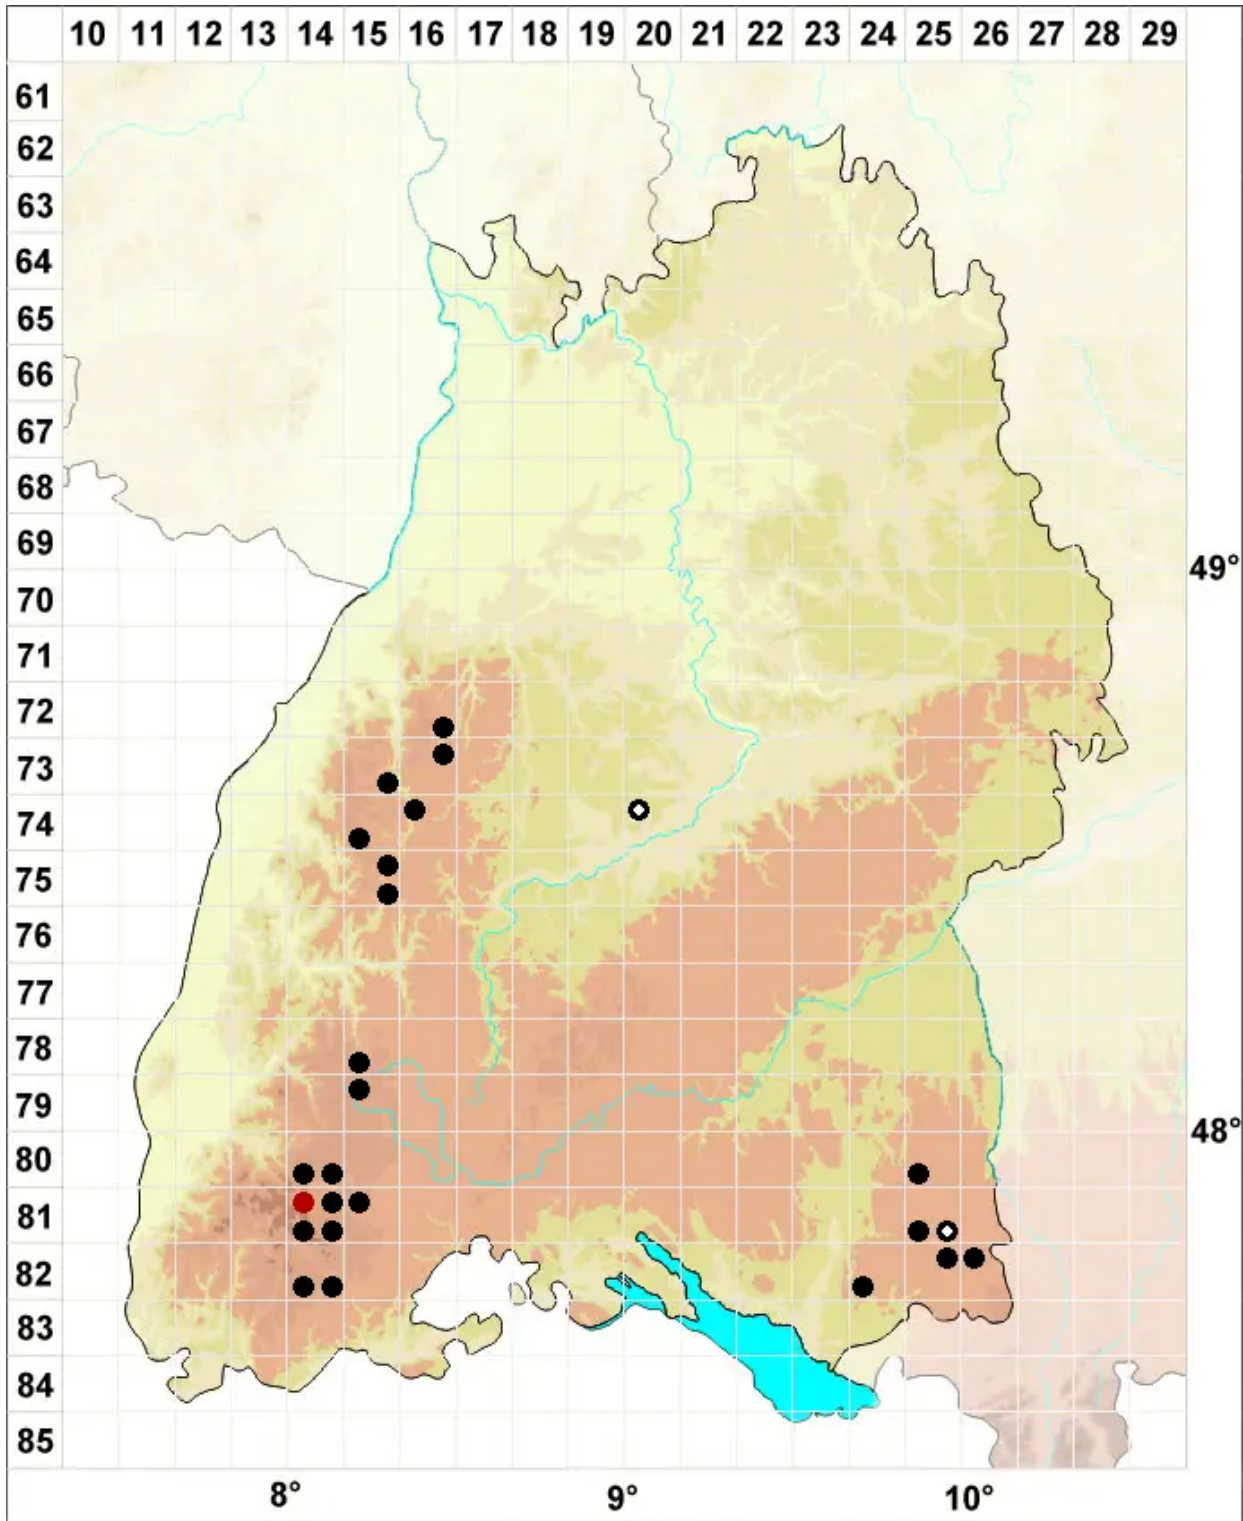

Sphagnum majus (Russow) C.E.O.Jensen

Großes Torfmoos

Legende:

Symbole:
Ausgefülltes Symbol:
Zeitraum von 1980 bis heute (Aktuelle Angabe)
Leeres Symbol:
Zeitraum vor 1980 (Altangabe)
Quadrat: Herbarbeleg