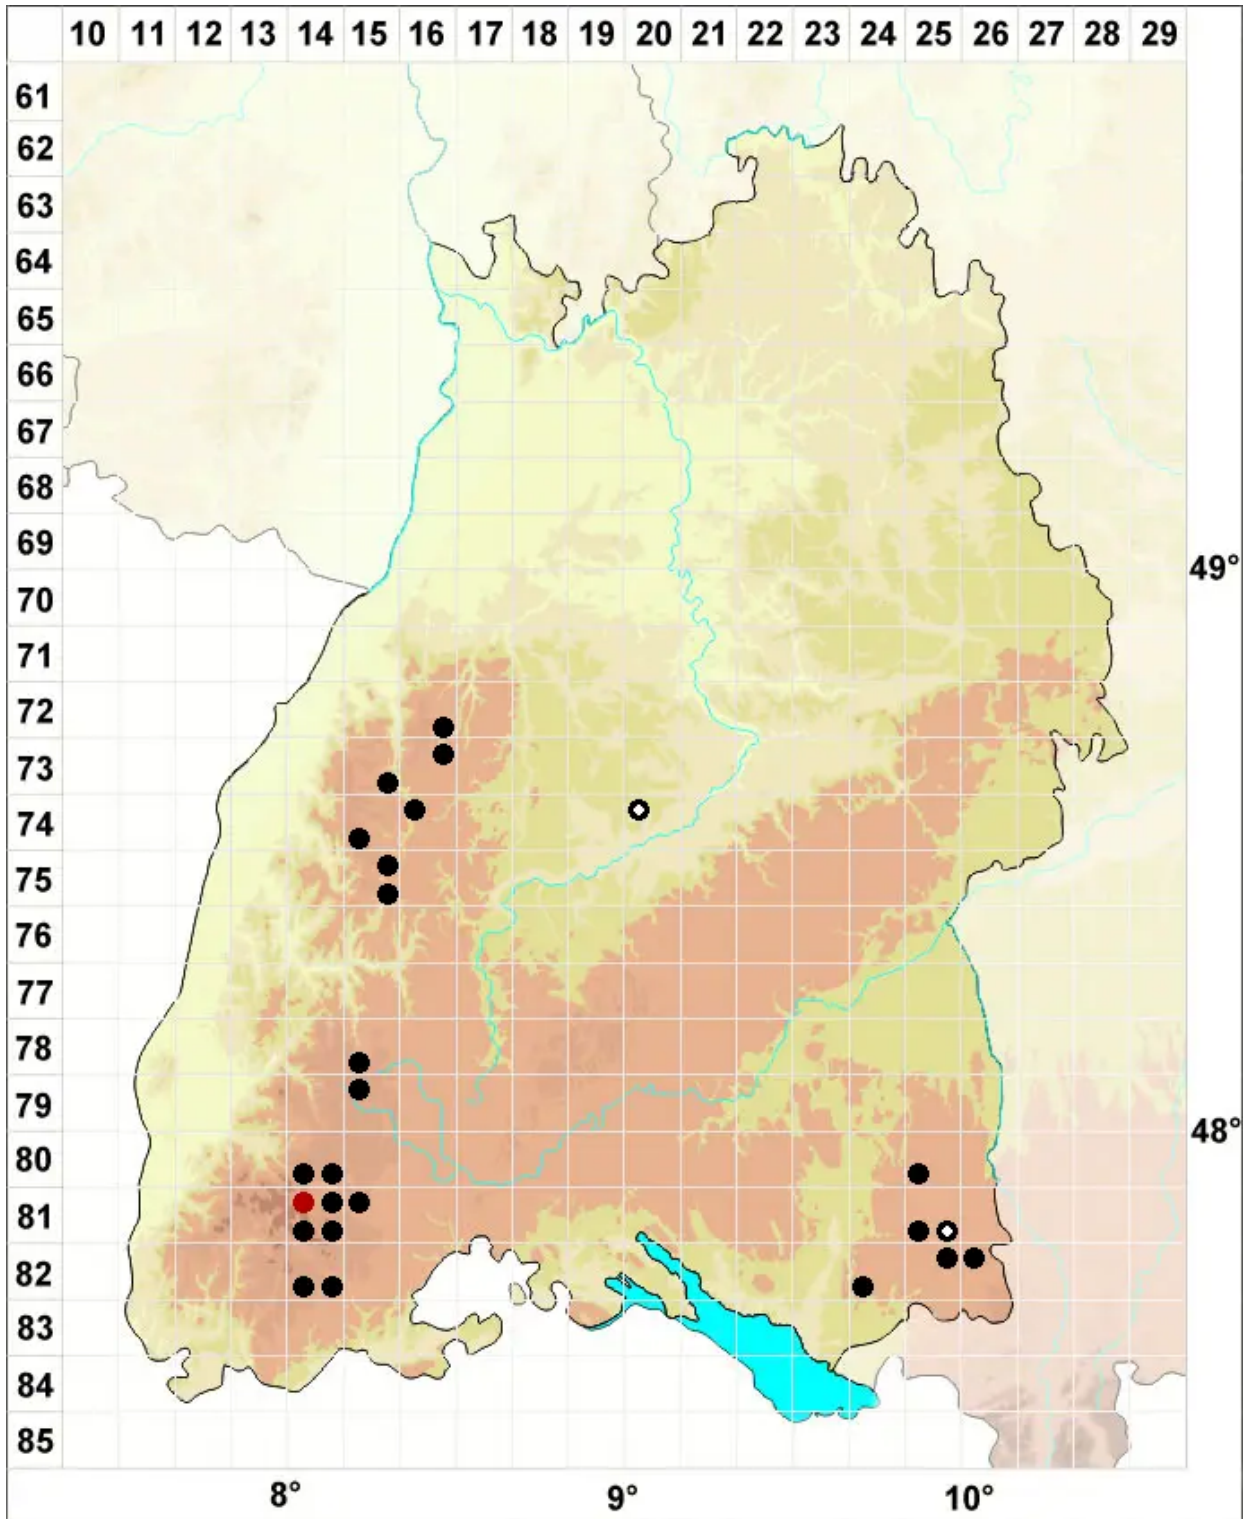

Sphagnum majus (Russow) C.E.O.Jensen

Großes Torfmoos

Legende:

Symbole:

Ausgefülltes Symbol:
Zeitraum von 1980 bis heute (Aktuelle Angabe)

Leeres Symbol:
Zeitraum vor 1980 (Altangabe)

Quadrat: Herbarbeleg