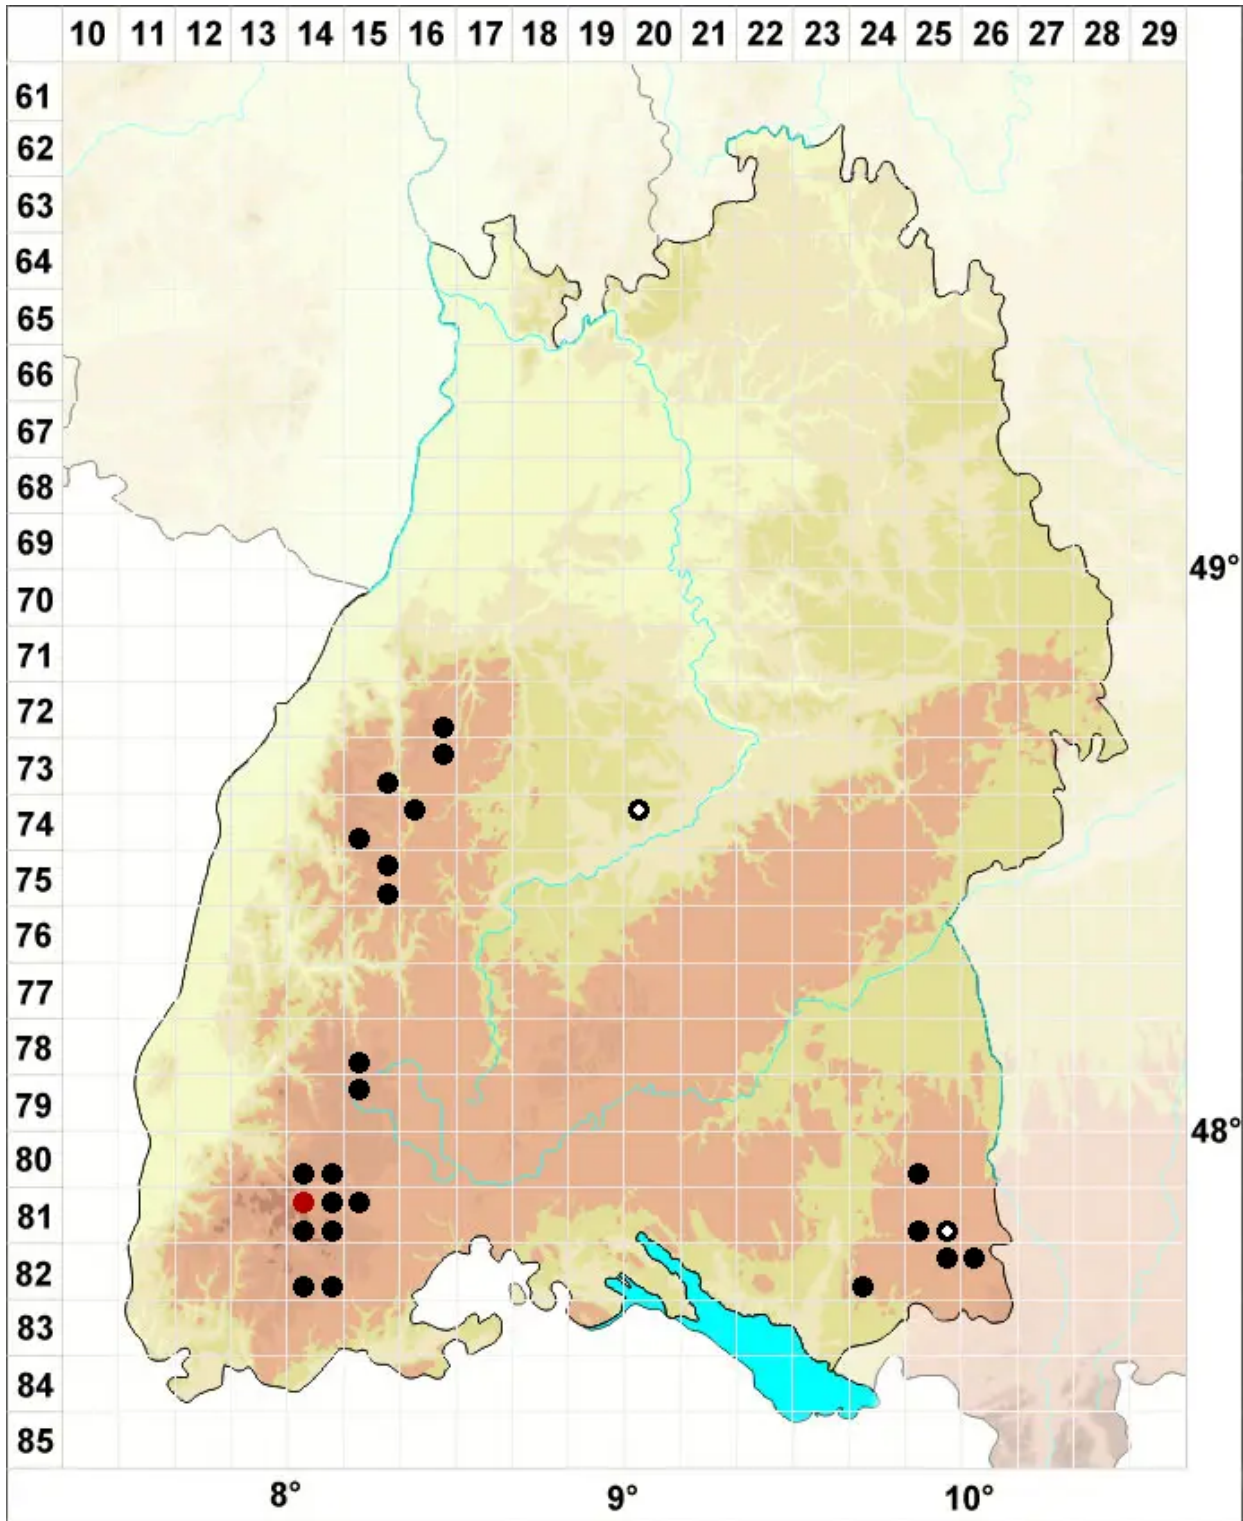

Sphagnum majus (Russow) C.E.O.Jensen

Großes Torfmoos

Legende:

Symbole:

Ausgefülltes Symbol:
Zeitraum von 1980 bis heute (Aktuelle Angabe)

Leeres Symbol:
Zeitraum vor 1980 (Altangabe)

Quadrat: Herbarbeleg