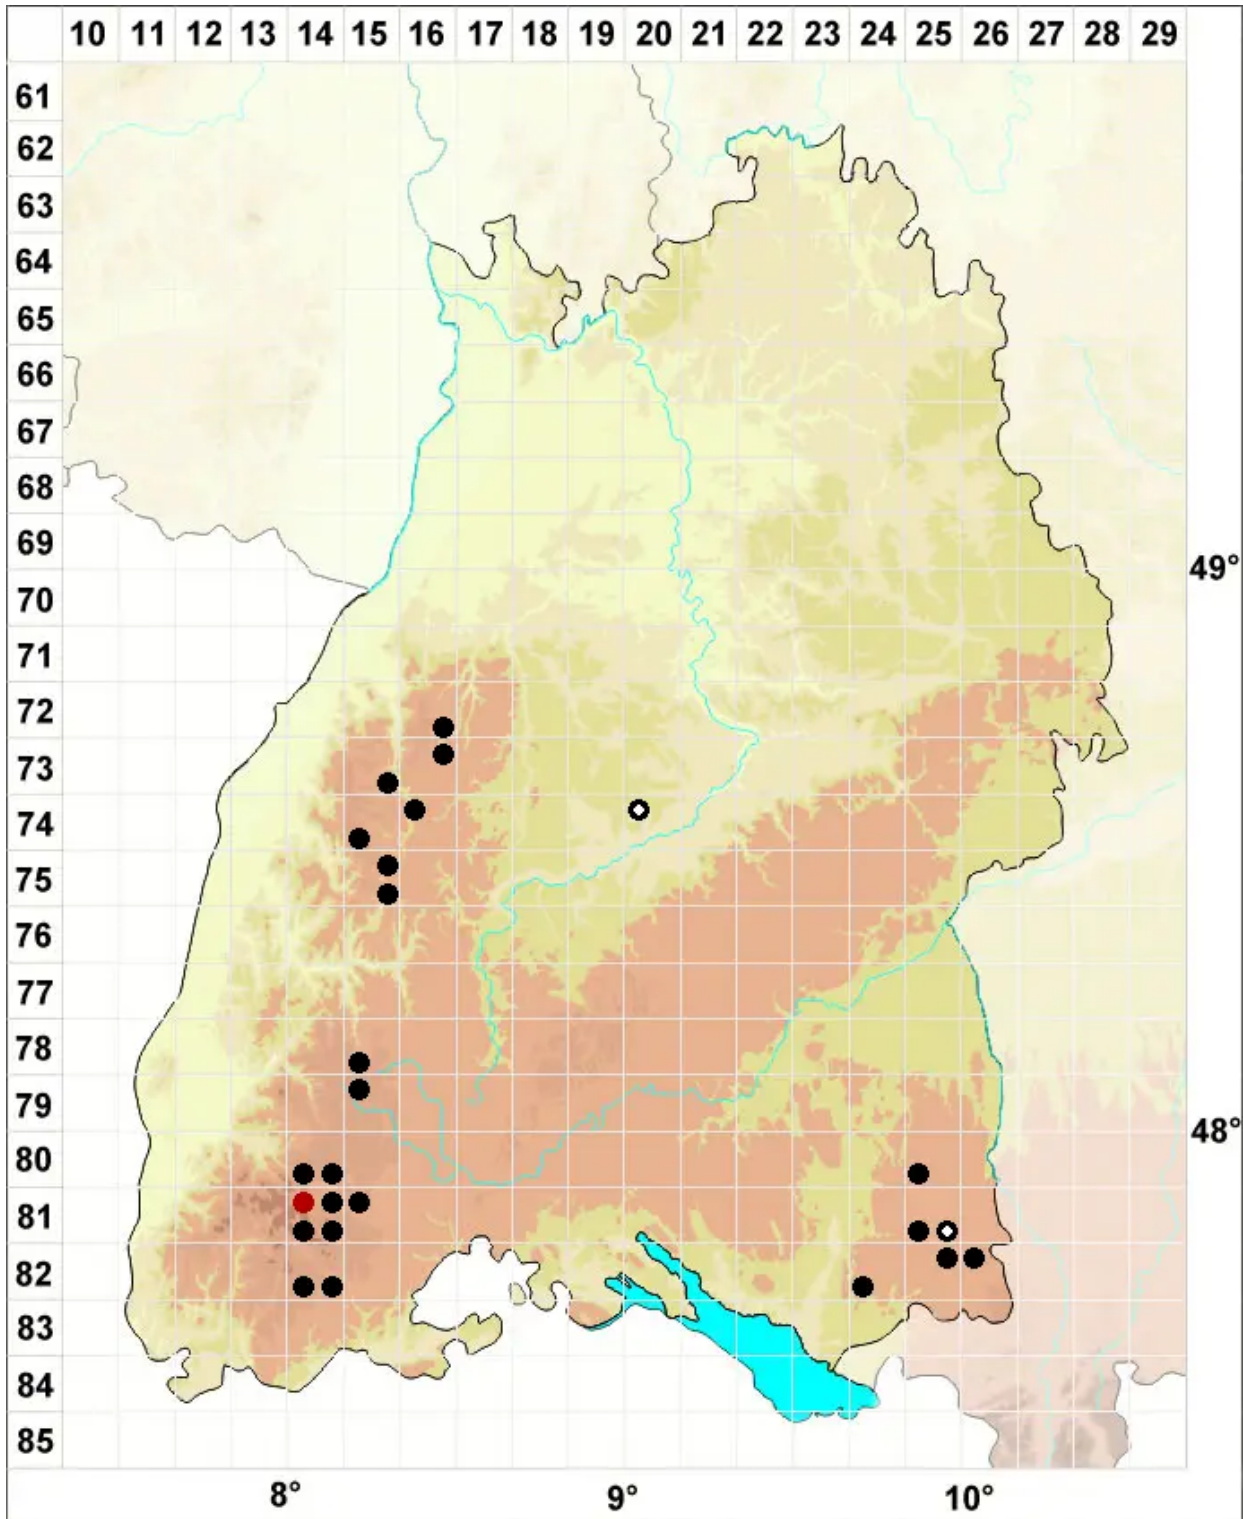

Sphagnum majus (Russow) C.E.O.Jensen

Großes Torfmoos

Legende:

- Symbole:**
- Ausgefülltes Symbol:
Zeitraum von 1980 bis heute (Aktuelle Angabe)
 - Leeres Symbol:
Zeitraum vor 1980 (Altangabe)
 - Quadrat: Herbarbeleg