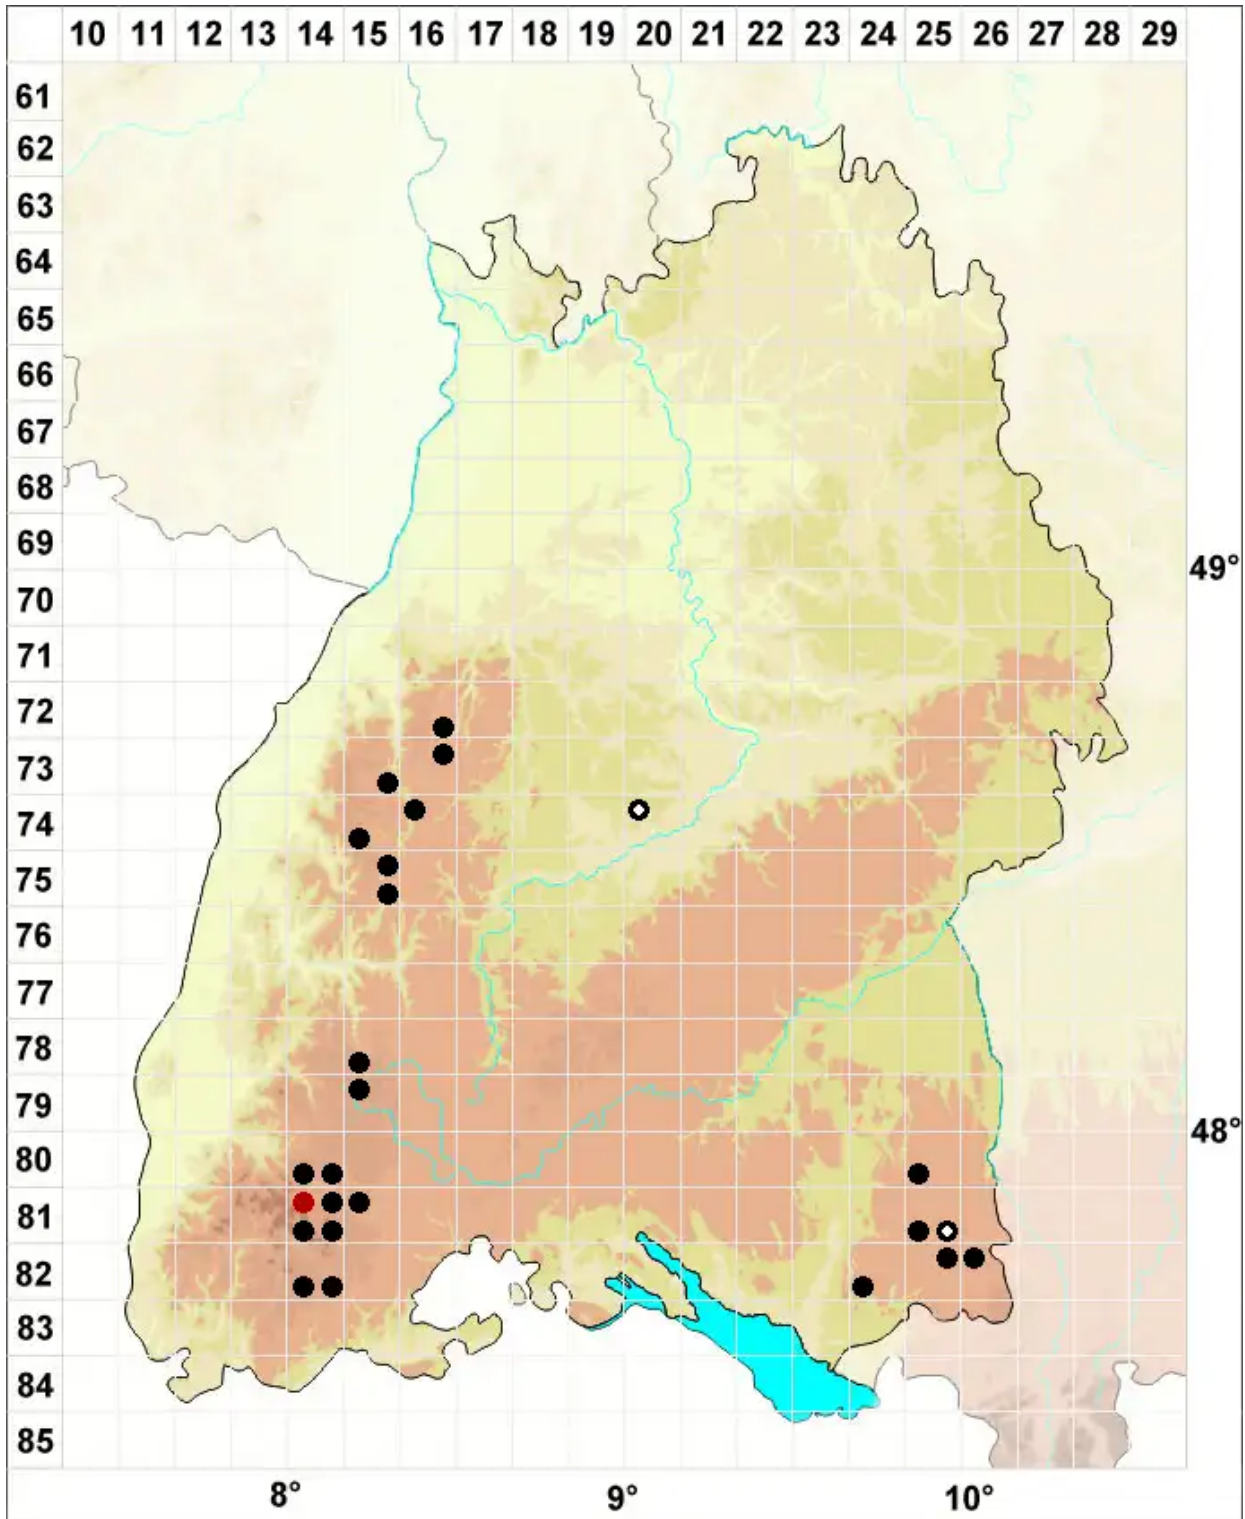

Sphagnum majus (Russow) C.E.O.Jensen

Großes Torfmoos

Legende:

Symbole:

Ausgefülltes Symbol:
Zeitraum von 1980 bis heute (Aktuelle Angabe)

Leeres Symbol:
Zeitraum vor 1980 (Altangabe)

Quadrat: Herbarbeleg