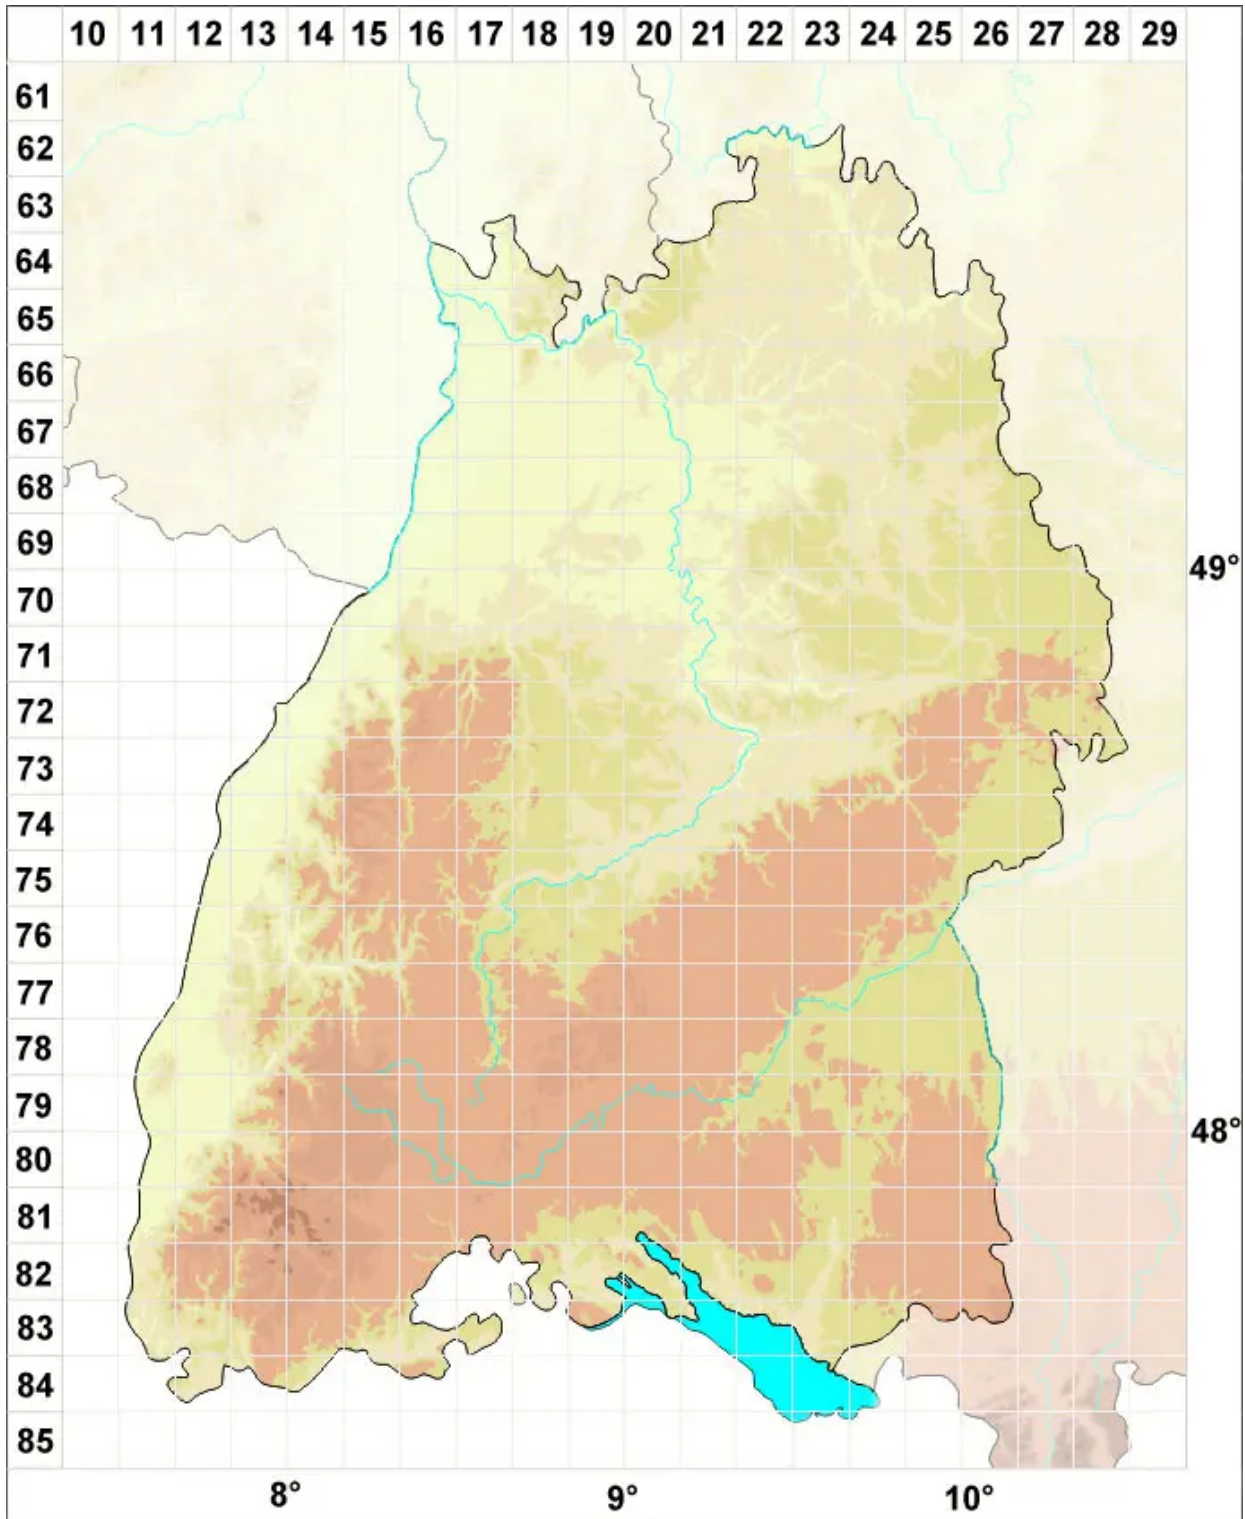

Sphagnum molle Sull.

Weiches Torfmoos

Legende:

Symbole:

Ausgefülltes Symbol:
Zeitraum von 1980 bis heute (Aktuelle Angabe)

Leeres Symbol:
Zeitraum vor 1980 (Altangabe)

Quadrat: Herbarbeleg