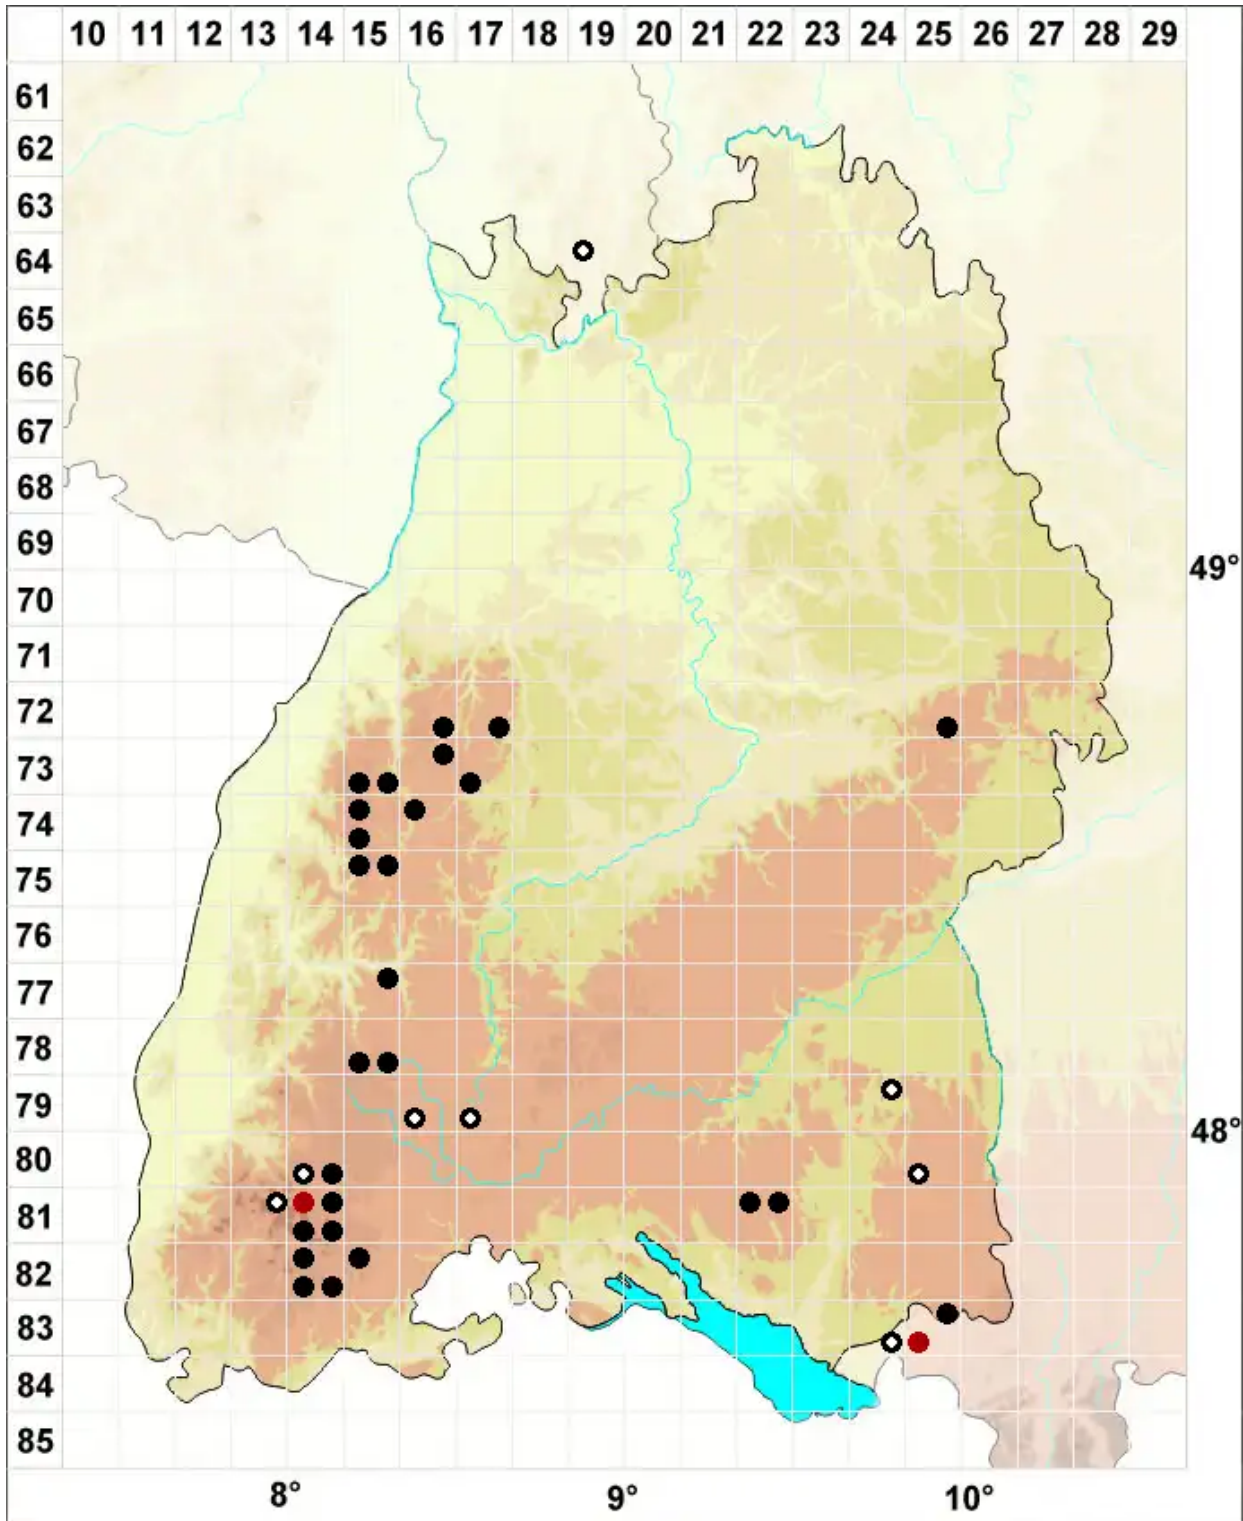

Sphagnum tenellum (Brid.) Brid.

Zartes Torfmoos

Legende:

Symbole:
Ausgefülltes Symbol:
Zeitraum von 1980 bis heute (Aktuelle Angabe)
Leeres Symbol:
Zeitraum vor 1980 (Altangabe)
Quadrat: Herbarbeleg