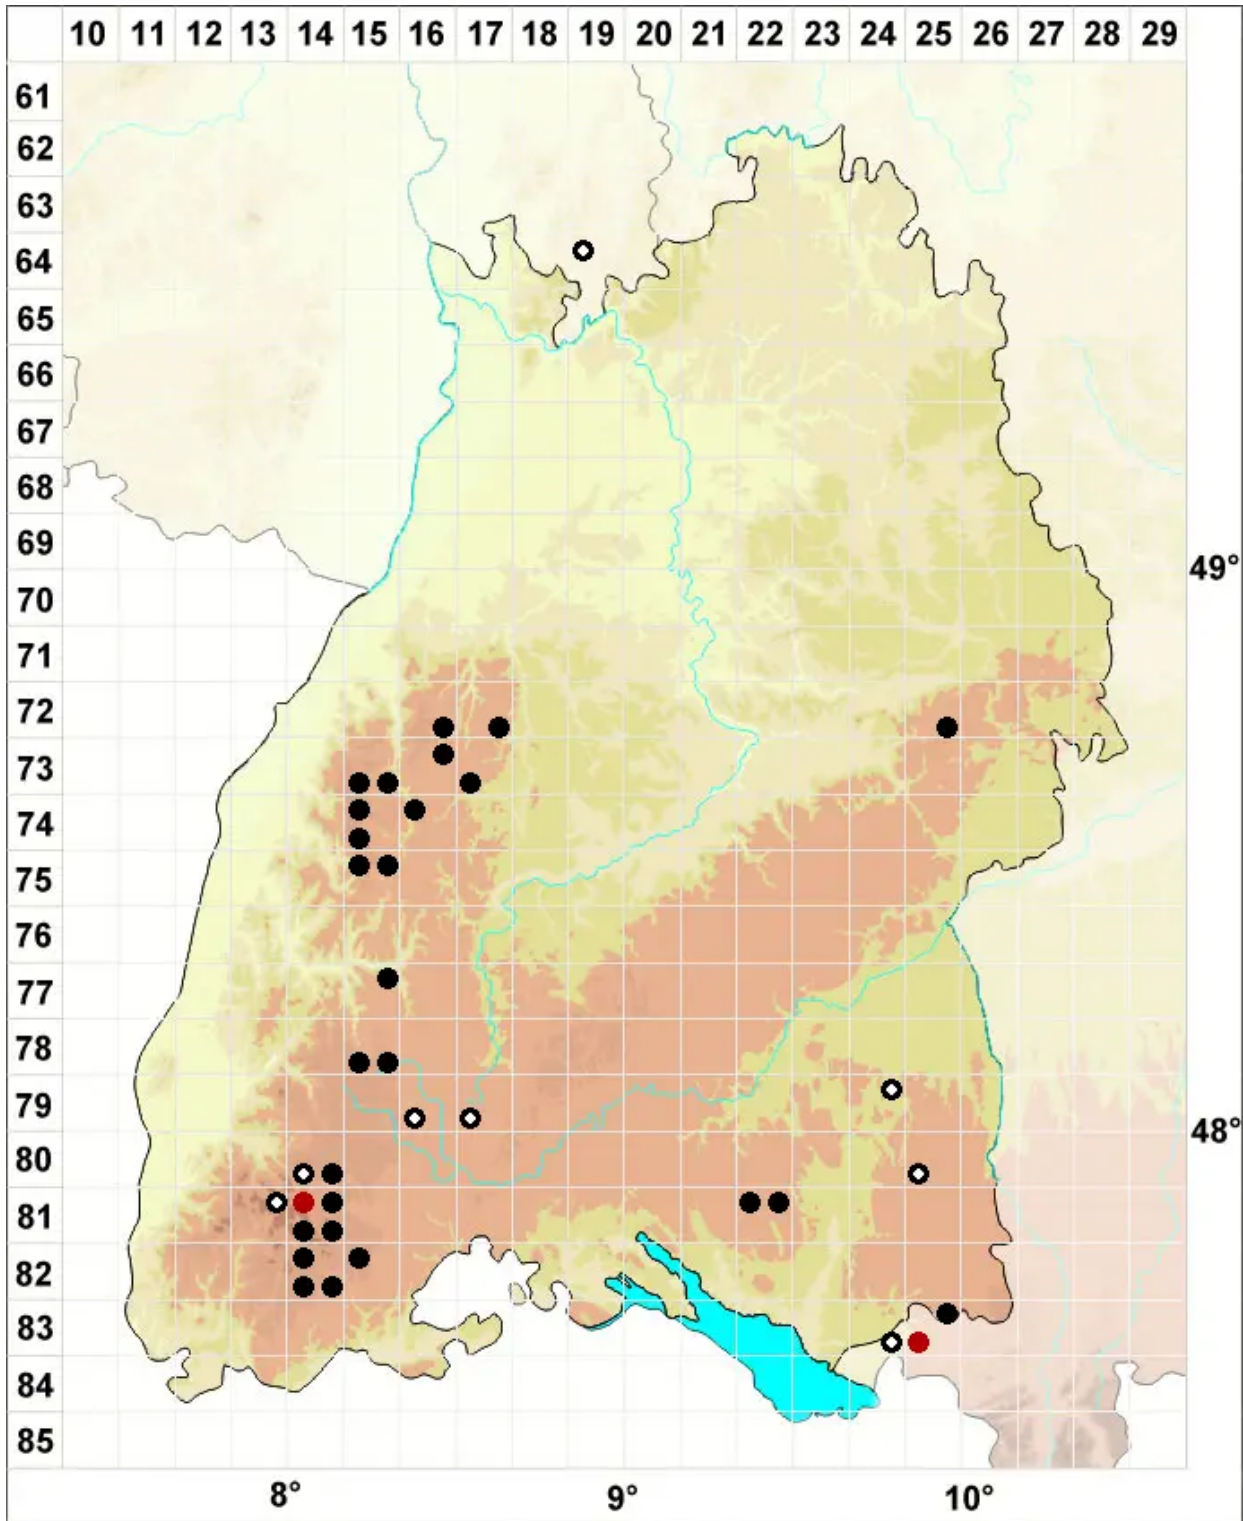

Sphagnum tenellum (Brid.) Brid.

Zartes Torfmoos

Legende:

- Symbole:**
- Ausgefülltes Symbol:
Zeitraum von 1980 bis heute (Aktuelle Angabe)
 - Leeres Symbol:
Zeitraum vor 1980 (Altangabe)
 - Quadrat: Herbarbeleg