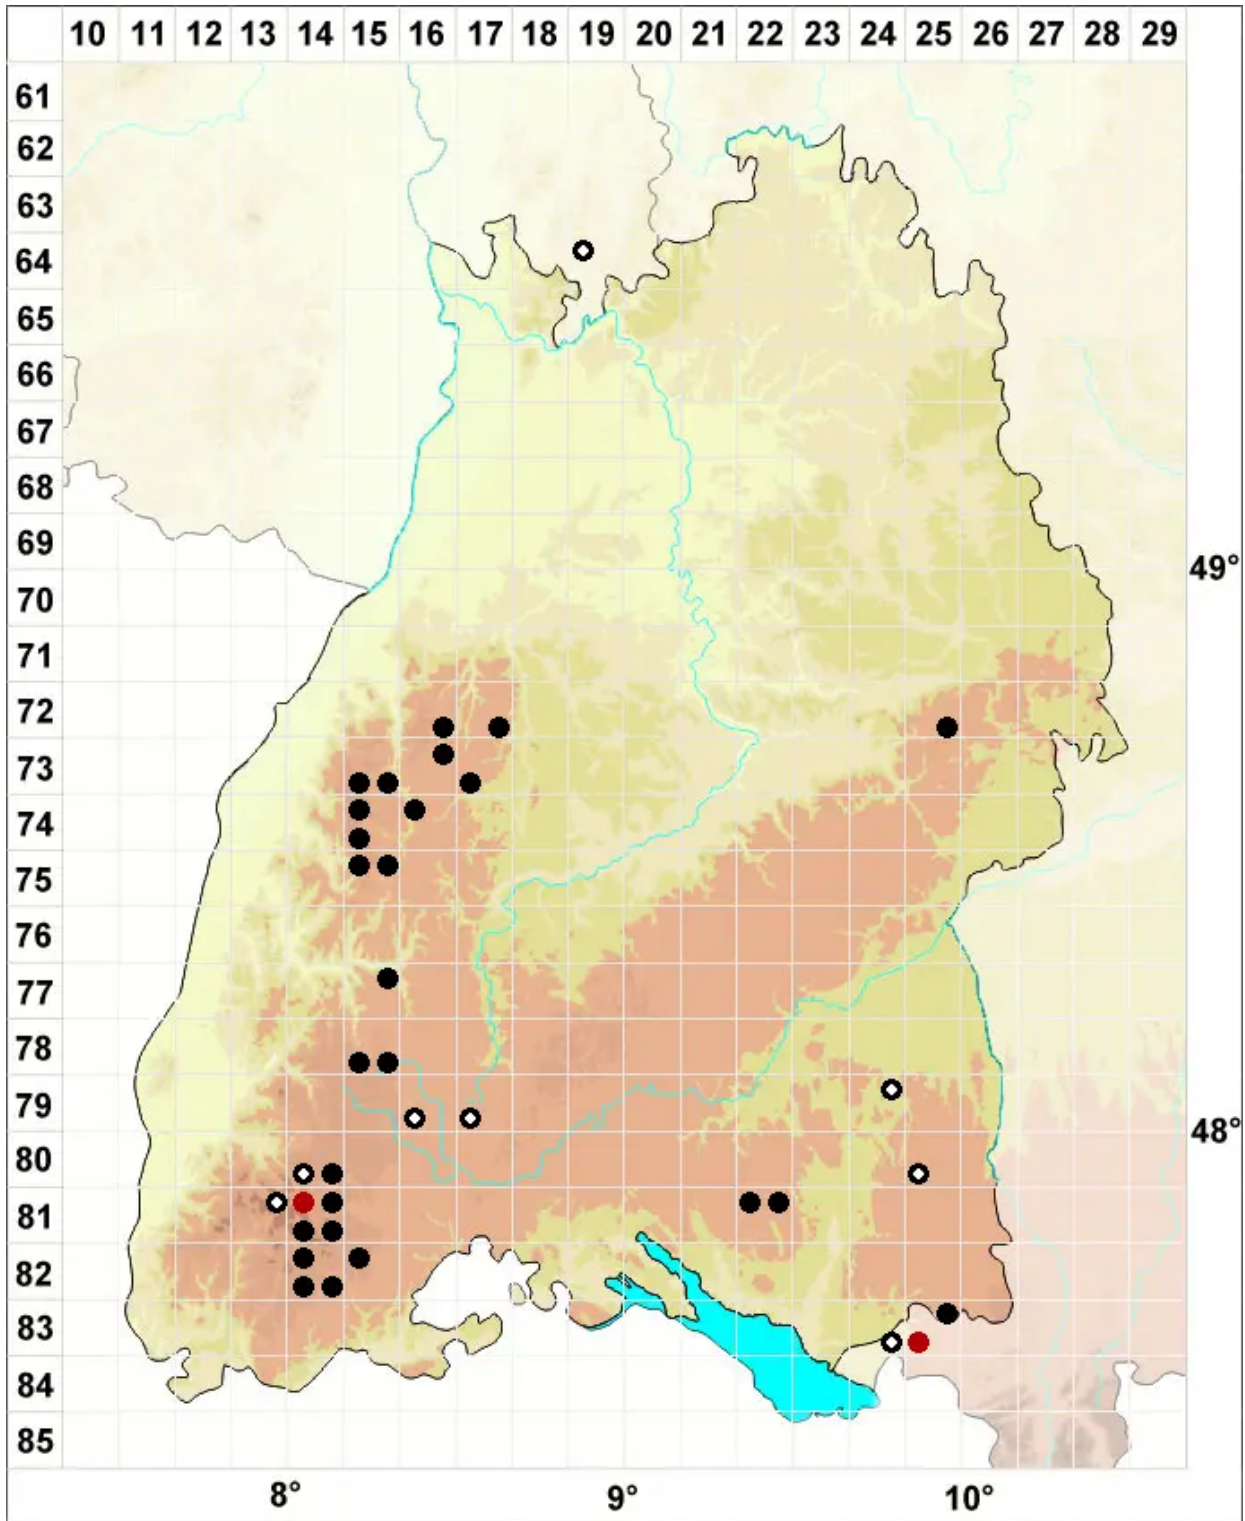

Sphagnum tenellum (Brid.) Brid.

Zartes Torfmoos

Legende:

Symbole:
Ausgefülltes Symbol:
Zeitraum von 1980 bis heute (Aktuelle Angabe)
Leeres Symbol:
Zeitraum vor 1980 (Altangabe)
Quadrat: Herbarbeleg