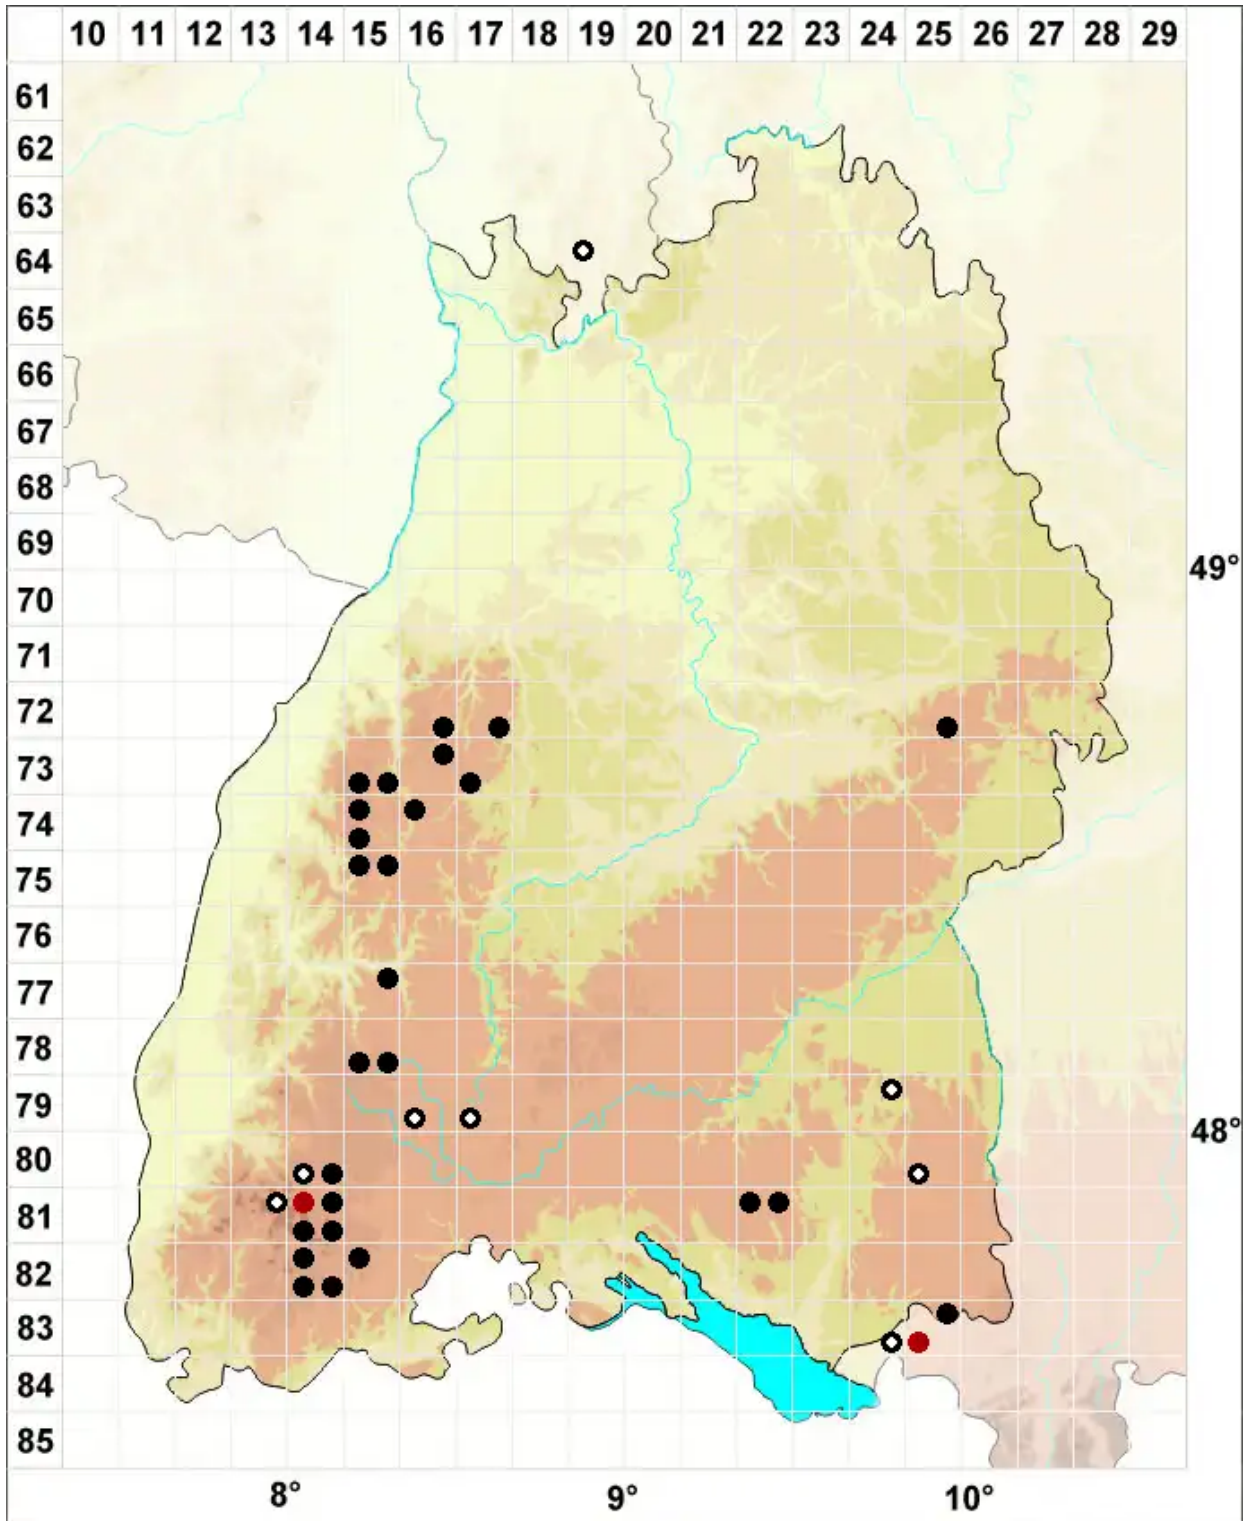

Sphagnum tenellum (Brid.) Brid.

Zartes Torfmoos

Legende:

Symbole:
Ausgefülltes Symbol:
Zeitraum von 1980 bis heute (Aktuelle Angabe)
Leeres Symbol:
Zeitraum vor 1980 (Altangabe)
Quadrat: Herbarbeleg