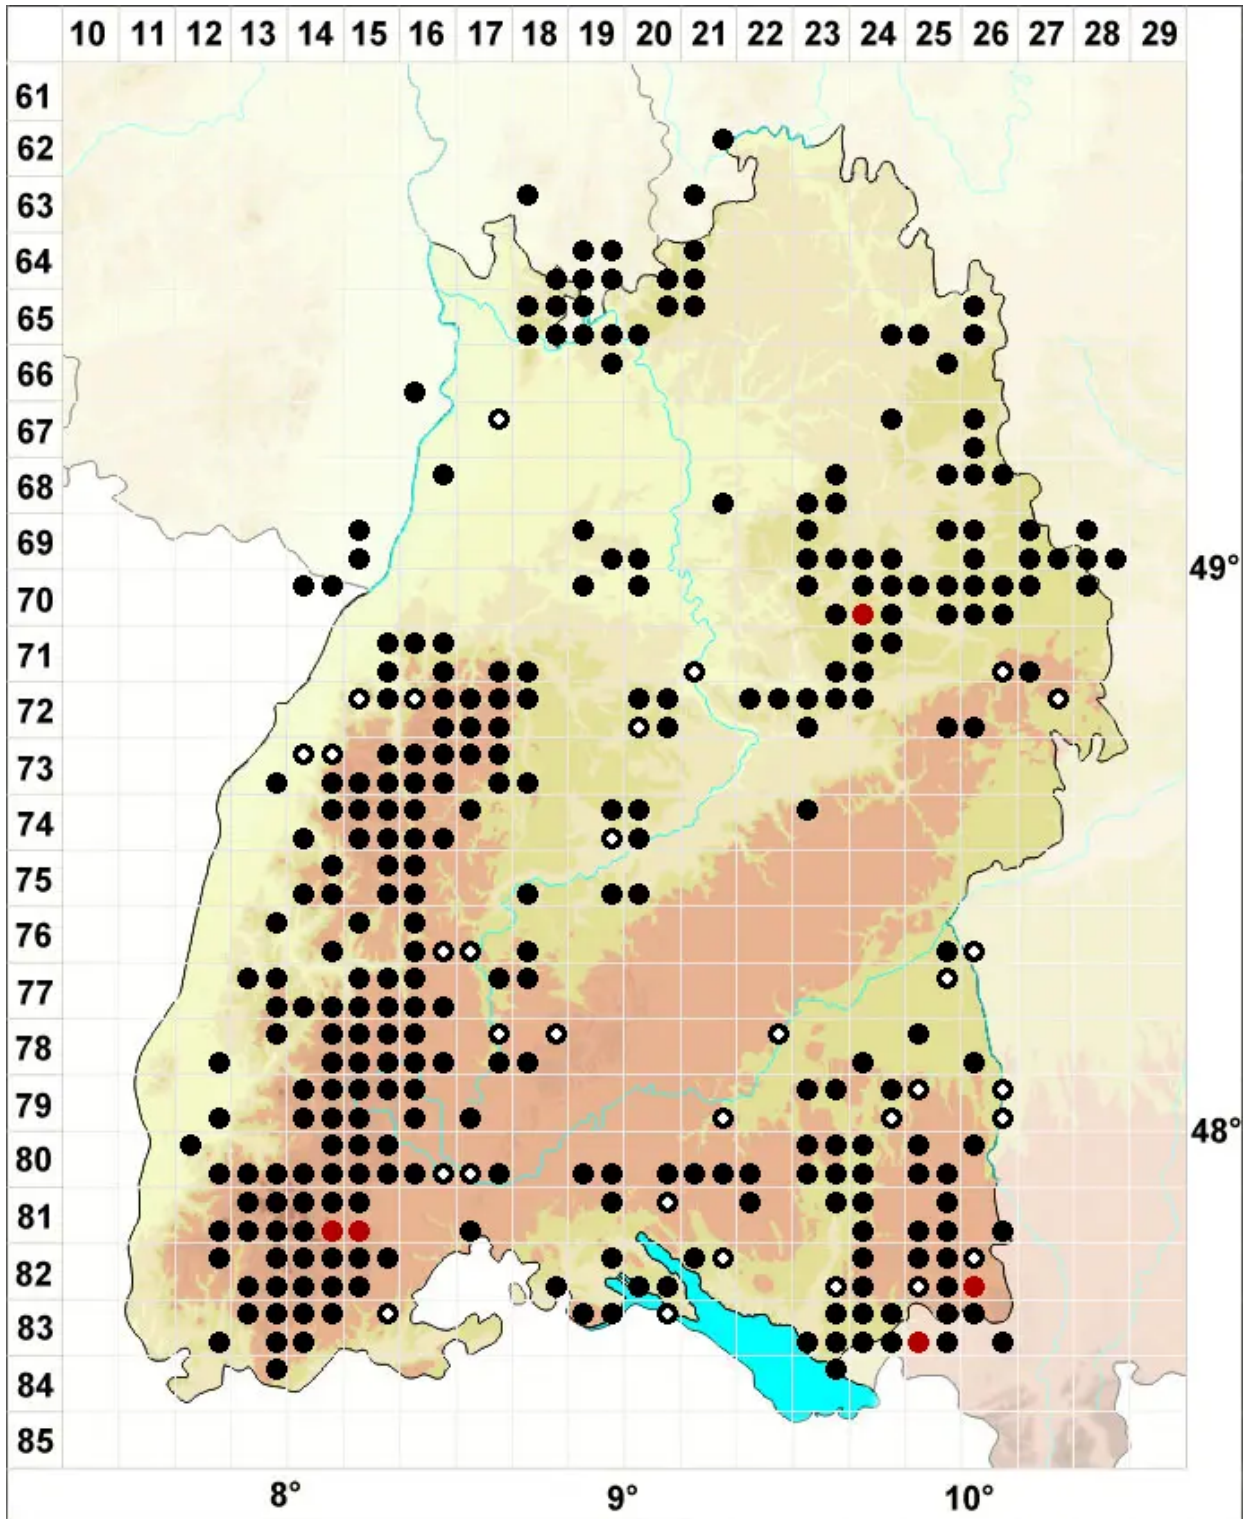

Sphagnum palustre L.

Kahnblättriges Torfmoos, Sumpf-Torfmoos

Legende:

- Symbole:**
- Ausgefülltes Symbol:
Zeitraum von 1980 bis heute (Aktuelle Angabe)
 - Leeres Symbol:
Zeitraum vor 1980 (Altangabe)
 - Quadrat: Herbarbeleg