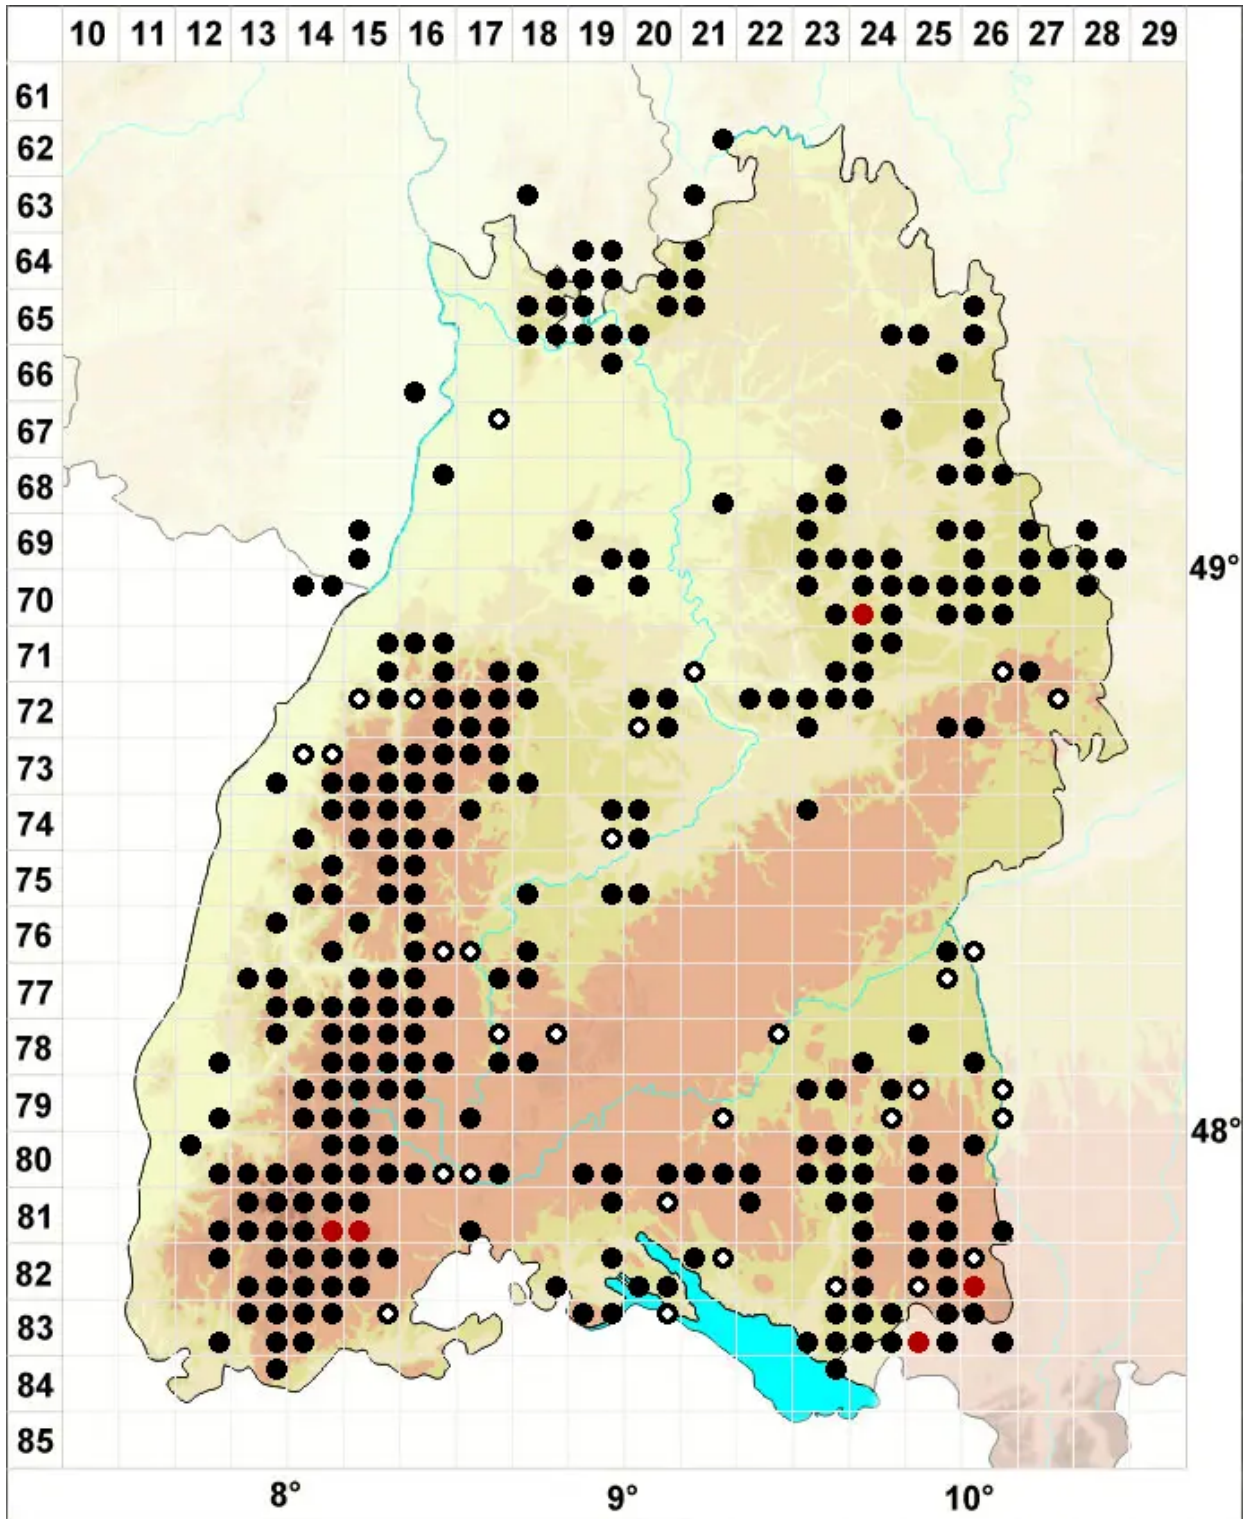

Sphagnum palustre L.

Kahnblättriges Torfmoos, Sumpf-Torfmoos

Legende:

Symbole:

Ausgefülltes Symbol:
Zeitraum von 1980 bis heute (Aktuelle Angabe)

Leeres Symbol:
Zeitraum vor 1980 (Altangabe)

Quadrat: Herbarbeleg