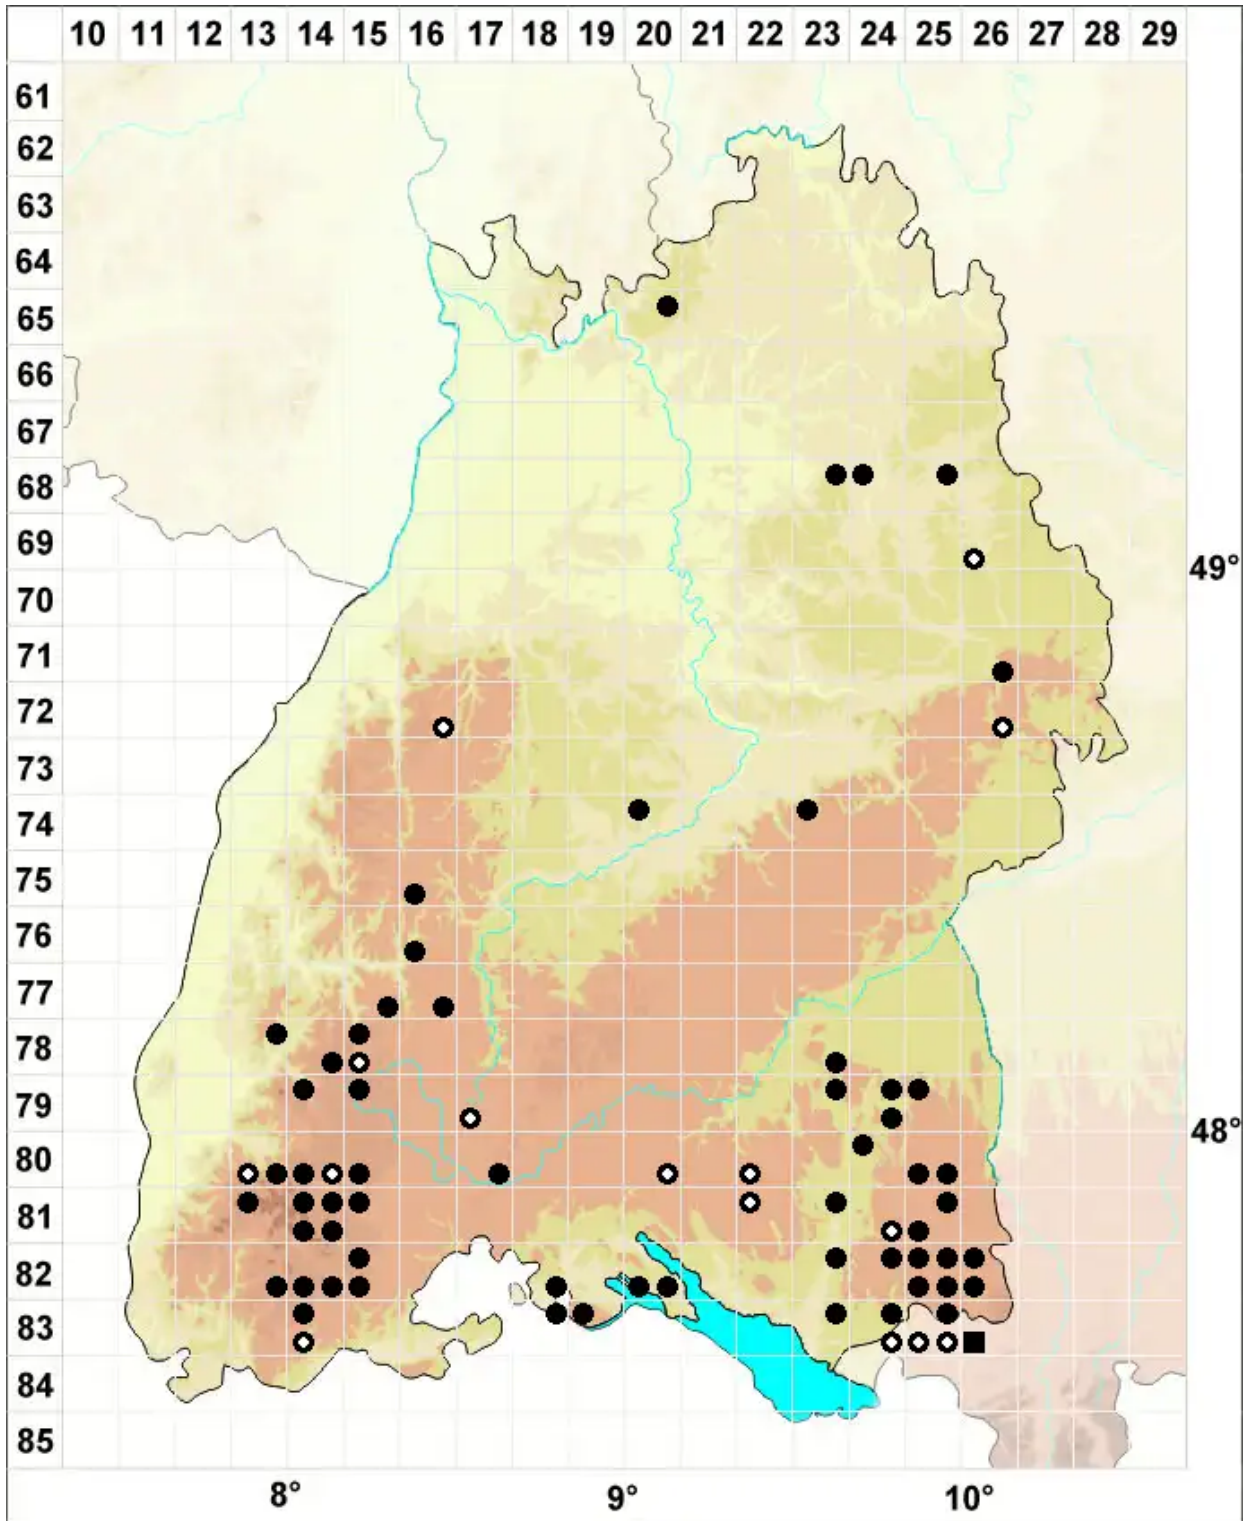

Sphagnum centrale C.E.O.Jensen

Zentriertzelliges Torfmoos, Zweifarbiges Torfmoos, Zentriertes Torfmoos

Legende:

- Symbole:**
Ausgefülltes Symbol:
Zeitraum von 1980 bis heute (Aktuelle Angabe)
Leeres Symbol:
Zeitraum vor 1980 (Altangabe)
Quadrat: Herbarbeleg