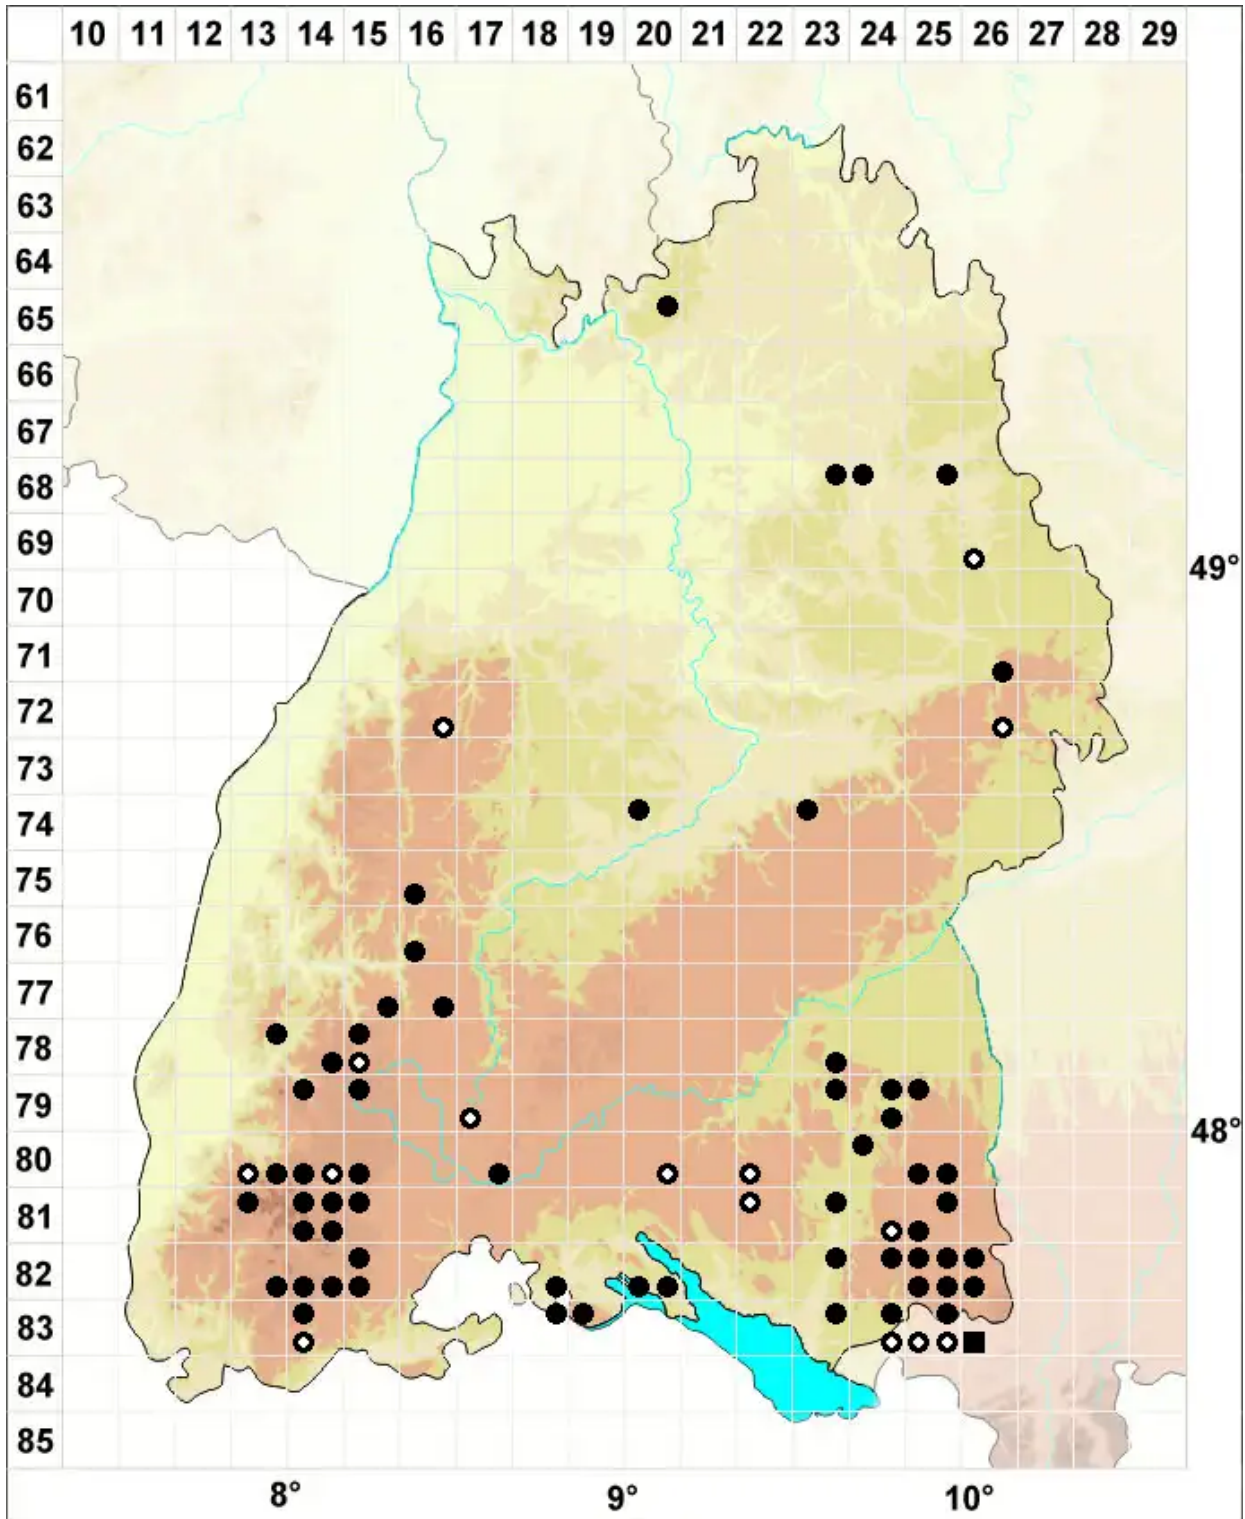

Sphagnum centrale C.E.O.Jensen

Zentriertzelliges Torfmoos, Zweifarbiges Torfmoos, Zentriertes Torfmoos

Legende:

- Symbole:**
- Ausgefülltes Symbol:
Zeitraum von 1980 bis heute (Aktuelle Angabe)
 - Leeres Symbol:
Zeitraum vor 1980 (Altangabe)
 - Quadrat: Herbarbeleg