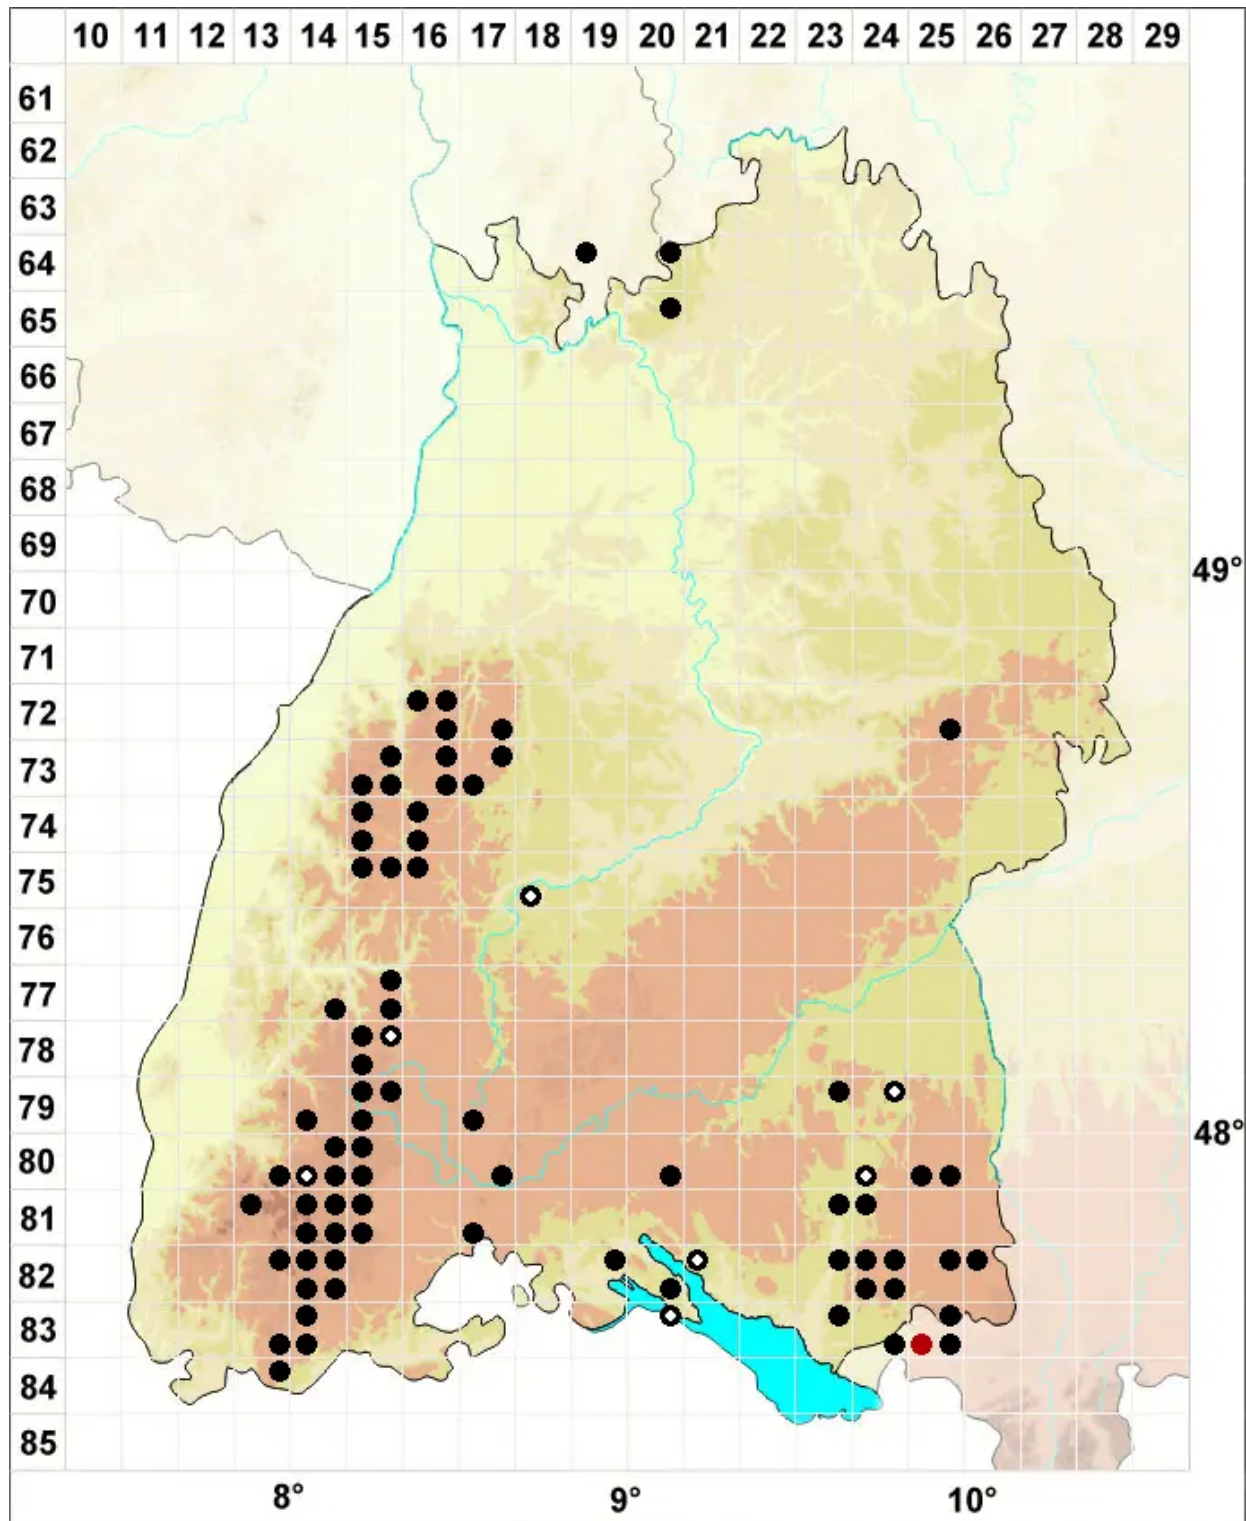

# Sphagnum papillosum Lindb.

Warziges Torfmoos, Papillen-Torfmoos, Warziges Torfmoos

Legende:

**Symbole:**

Ausgefülltes Symbol:  
Zeitraum von 1980 bis heute (Aktuelle Angabe)

Leeres Symbol:  
Zeitraum vor 1980 (Altangabe)

Quadrat: Herbarbeleg