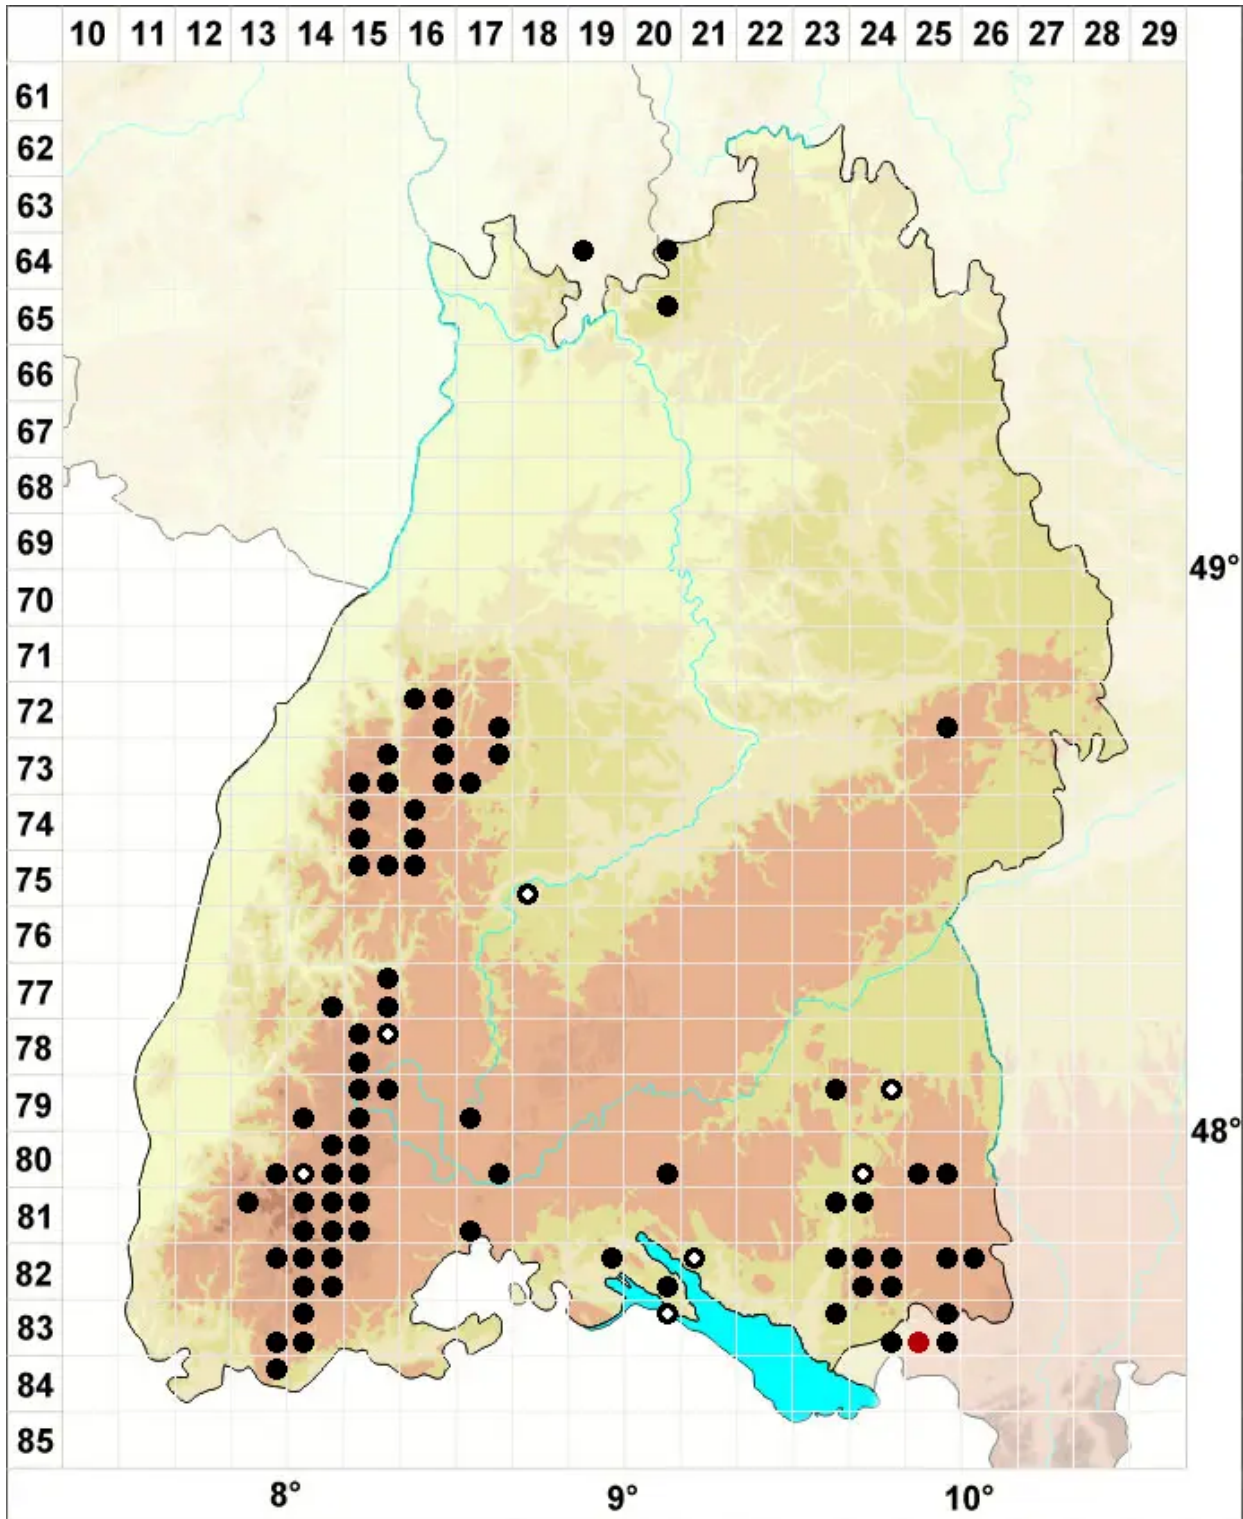

Sphagnum papillosum Lindb.

Warziges Torfmoos, Papillen-Torfmoos, Warziges Torfmoos

Legende:

- Symbole:**
- Ausgefülltes Symbol:
Zeitraum von 1980 bis heute (Aktuelle Angabe)
 - Leeres Symbol:
Zeitraum vor 1980 (Altangabe)
 - Quadrat: Herbarbeleg