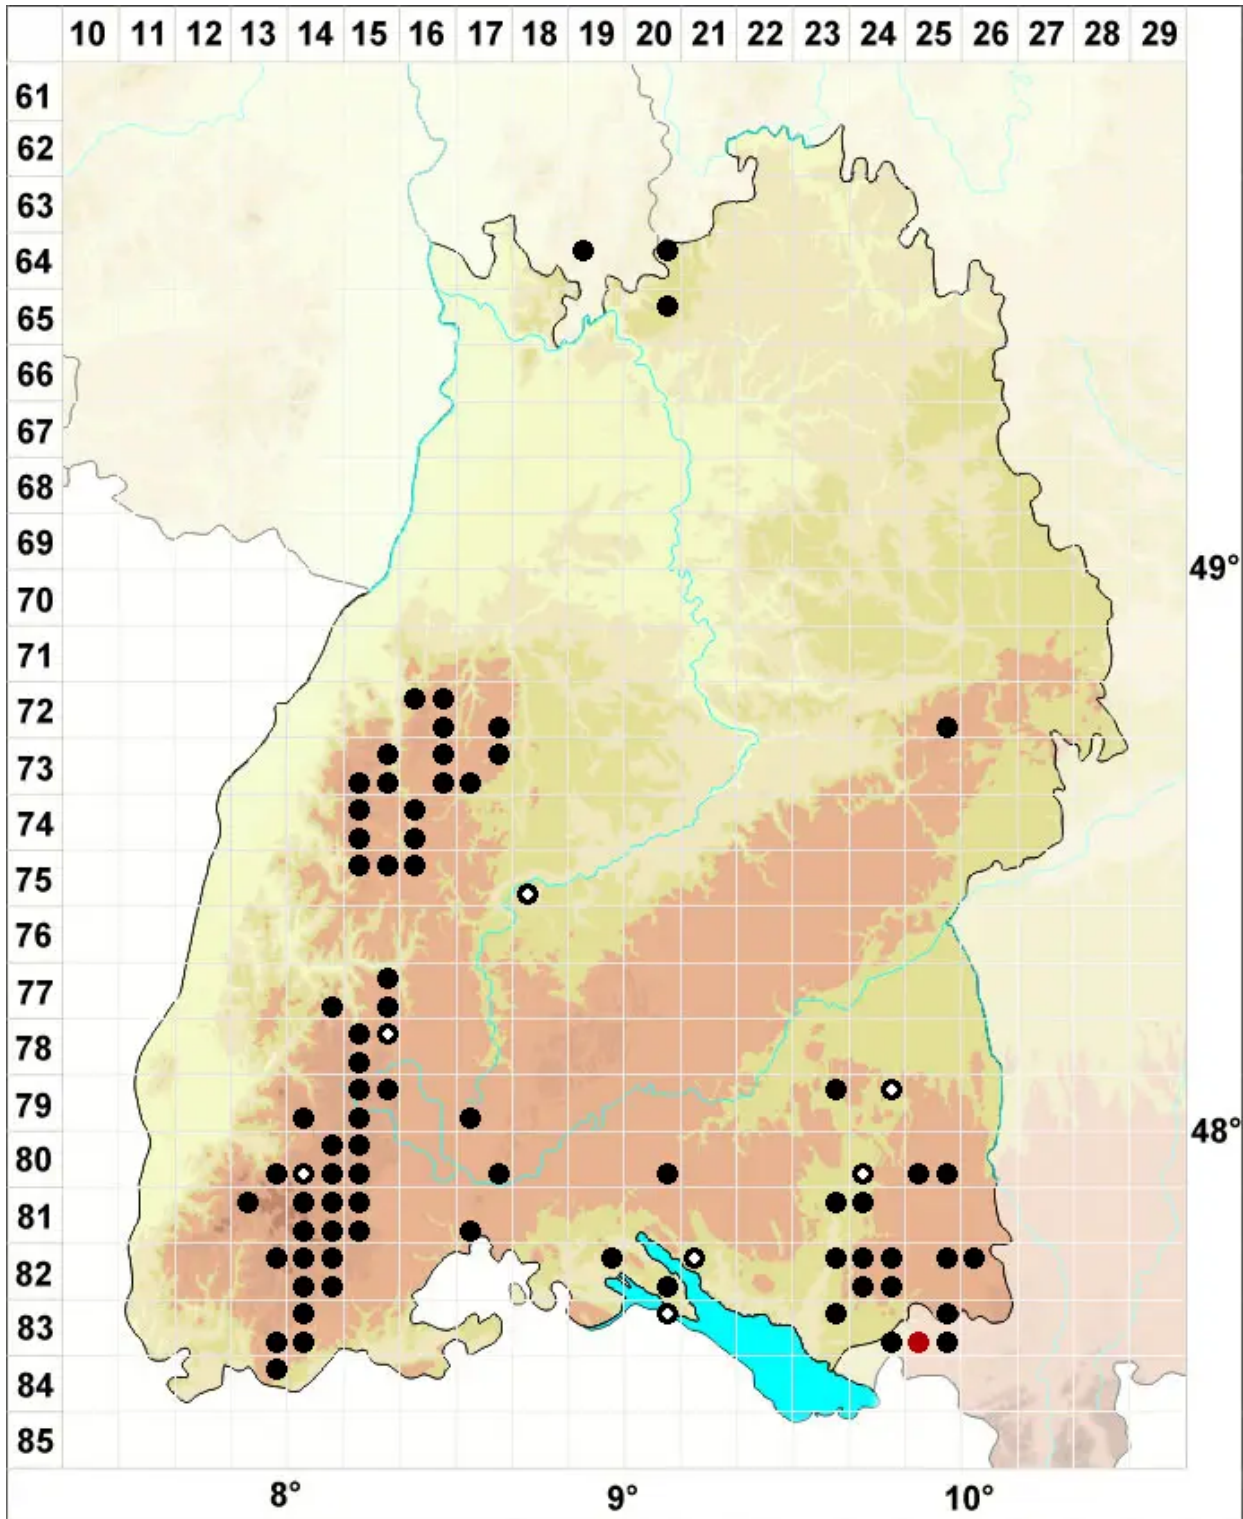

Sphagnum papillosum Lindb.

Warziges Torfmoos, Papillen-Torfmoos, Warziges Torfmoos

Legende:

Symbole:

Ausgefülltes Symbol:
Zeitraum von 1980 bis heute (Aktuelle Angabe)

Leeres Symbol:
Zeitraum vor 1980 (Altangabe)

Quadrat: Herbarbeleg