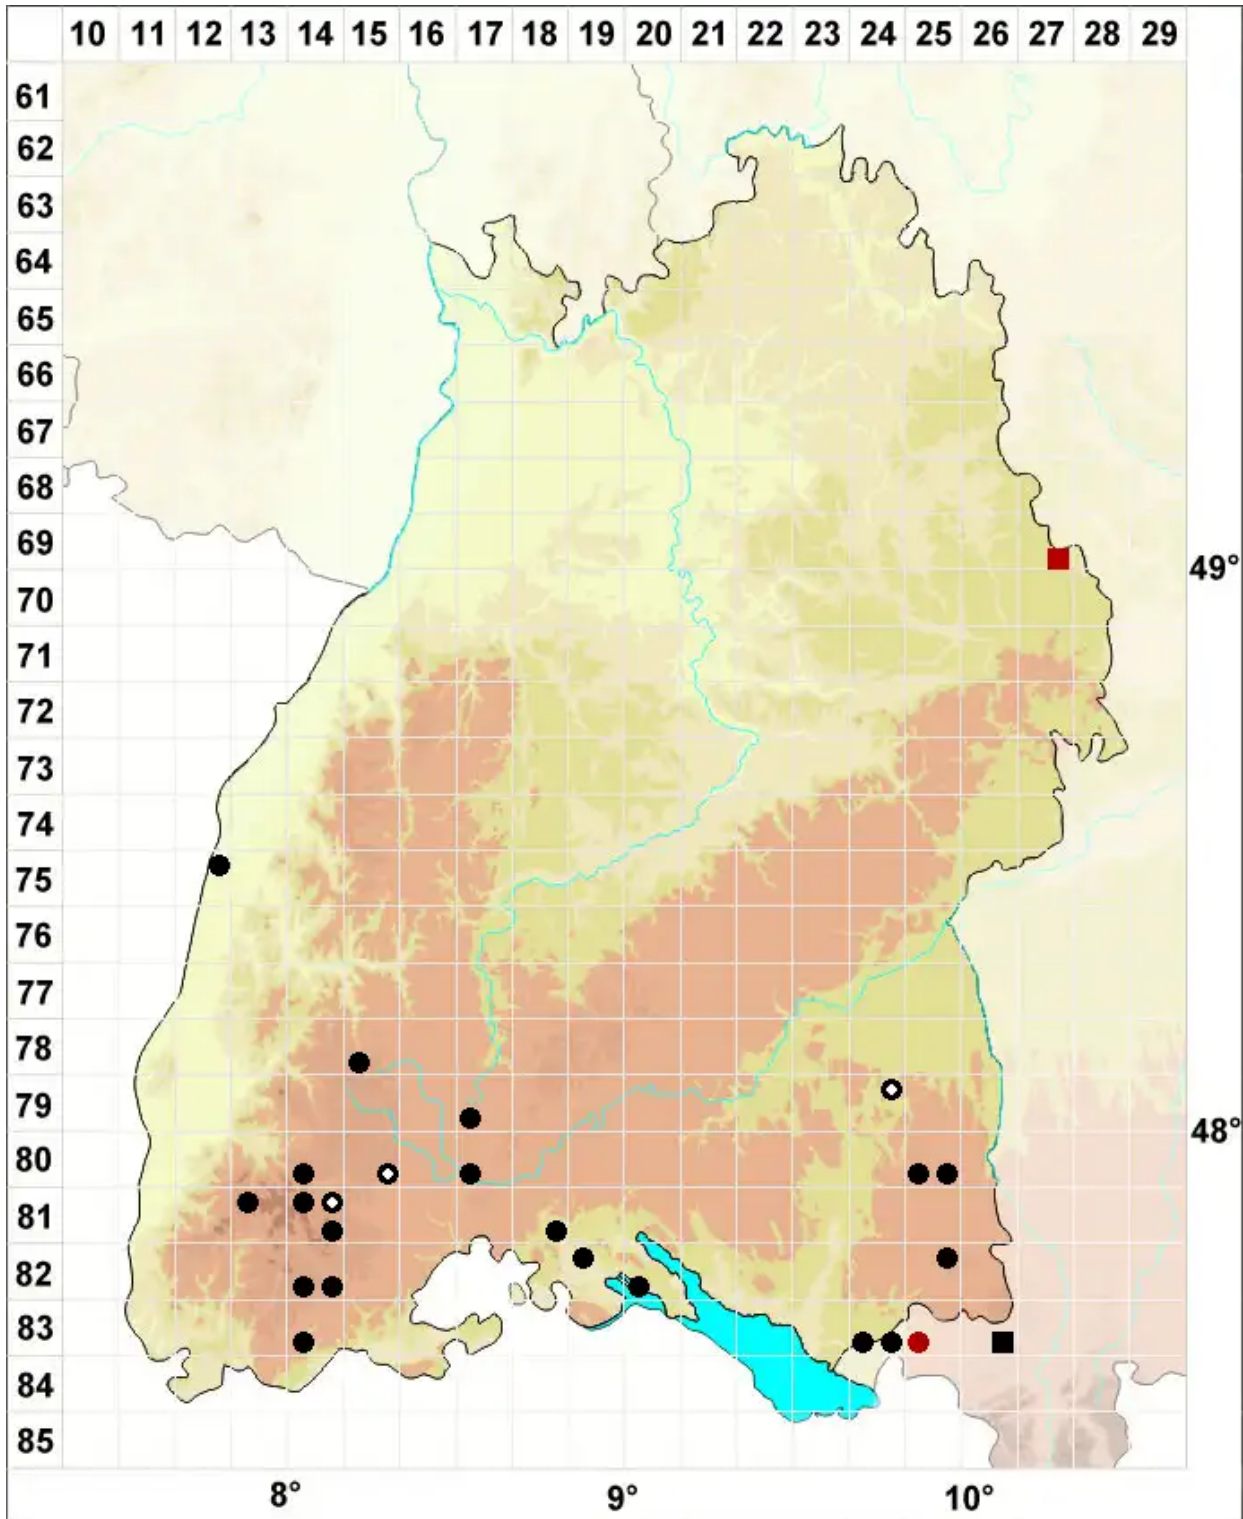

# Sphagnum platyphyllum (Lindb. ex Braithw.) Sull. ex Warnst.

Löffelblatt-Torfmoos

Legende:

- Symbole:**
- Ausgefülltes Symbol:  
Zeitraum von 1980 bis heute (Aktuelle Angabe)
  - Leeres Symbol:  
Zeitraum vor 1980 (Altangabe)
  - Quadrat: Herbarbeleg