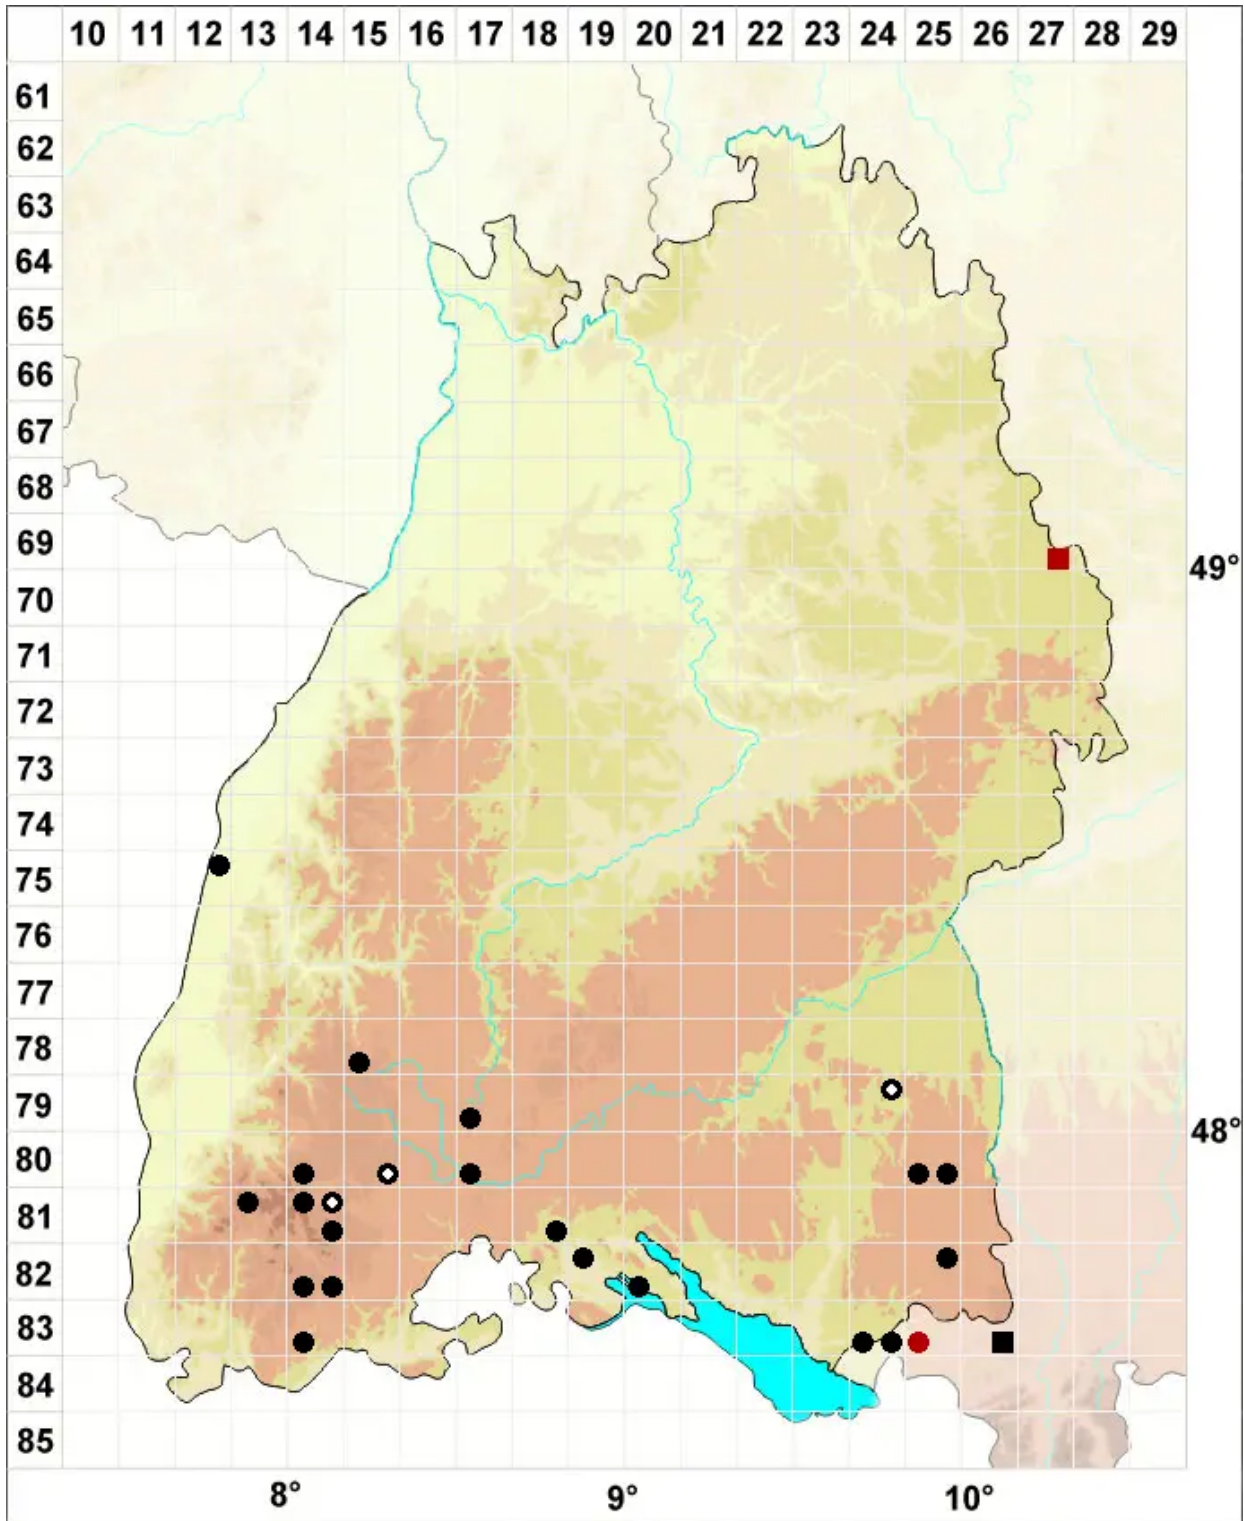

Sphagnum platyphyllum (Lindb. ex Braithw.) Sull. ex Warnst.

Löffelblatt-Torfmoos

Legende:

Symbole:
Ausgefülltes Symbol:
Zeitraum von 1980 bis heute (Aktuelle Angabe)
Leeres Symbol:
Zeitraum vor 1980 (Altangabe)
Quadrat: Herbarbeleg