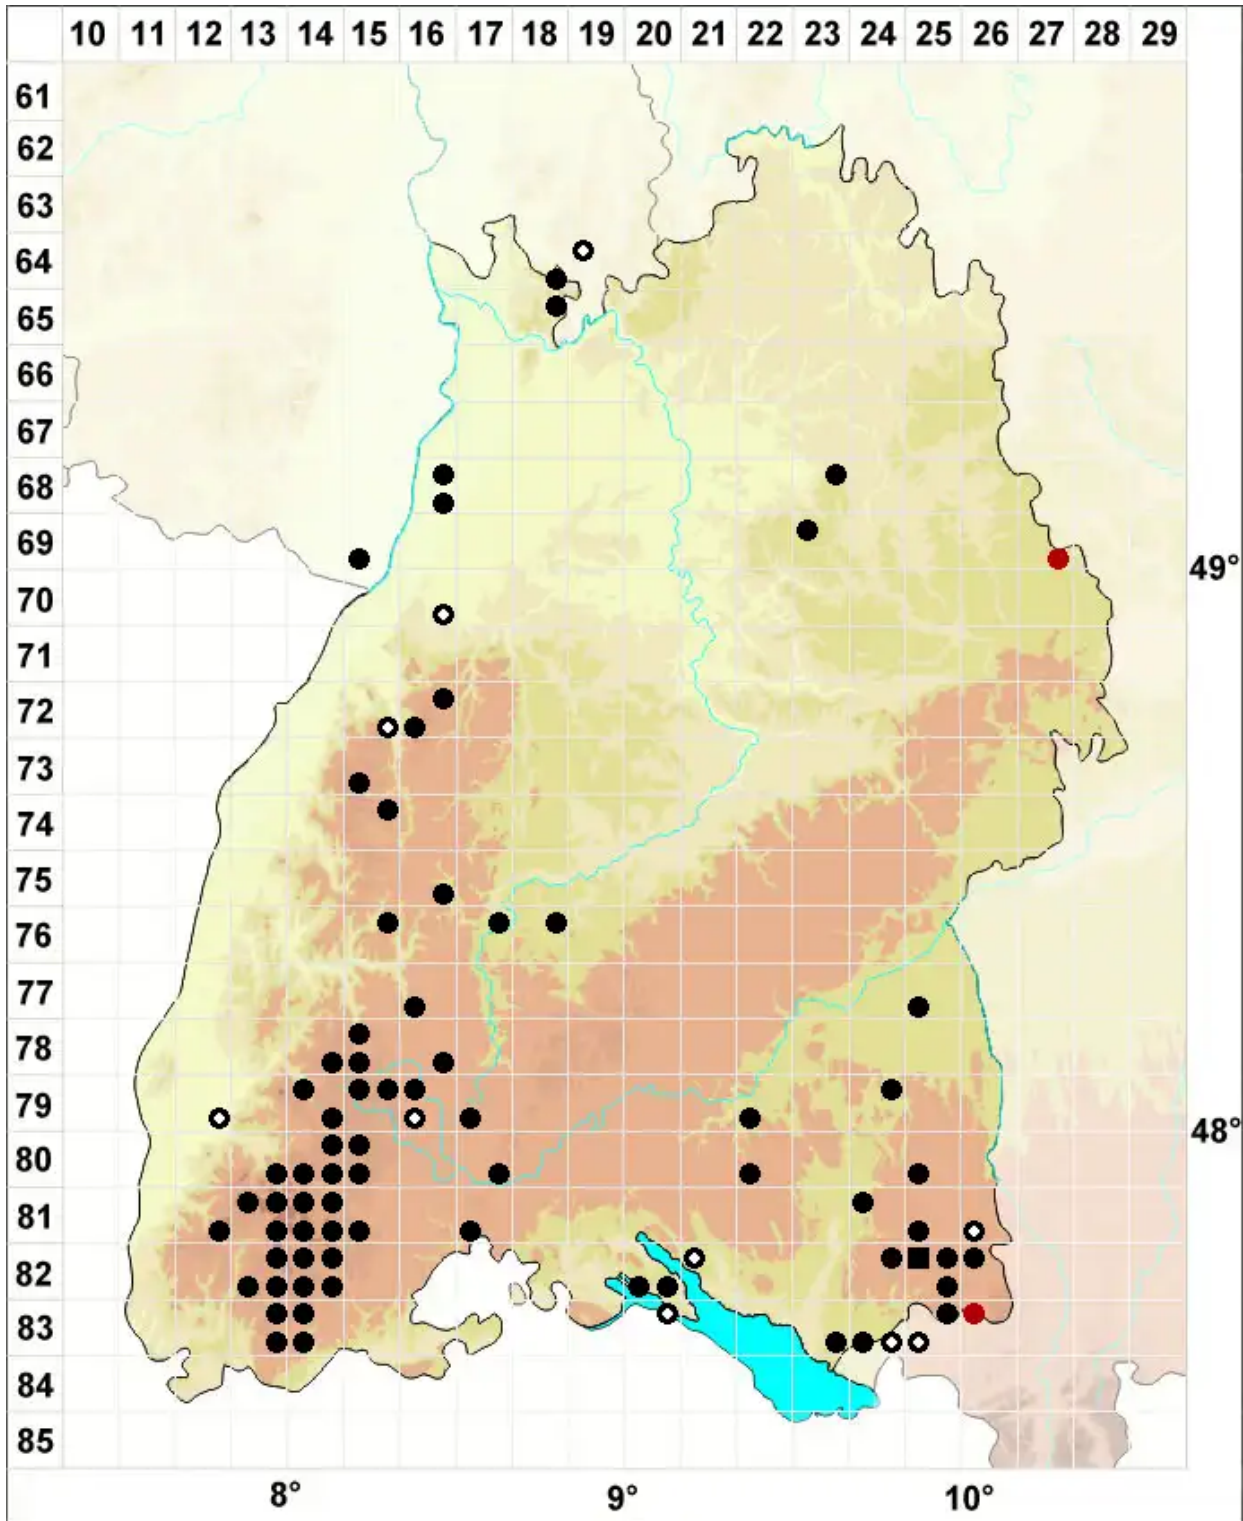

Sphagnum subnitens Russow & Warnst.

Mattglänzendes Torfmoos, Glanz Torfmoos

Legende:

- Symbole:**
- Ausgefülltes Symbol:
Zeitraum von 1980 bis heute (Aktuelle Angabe)
 - Leeres Symbol:
Zeitraum vor 1980 (Altangabe)
 - Quadrat: Herbarbeleg