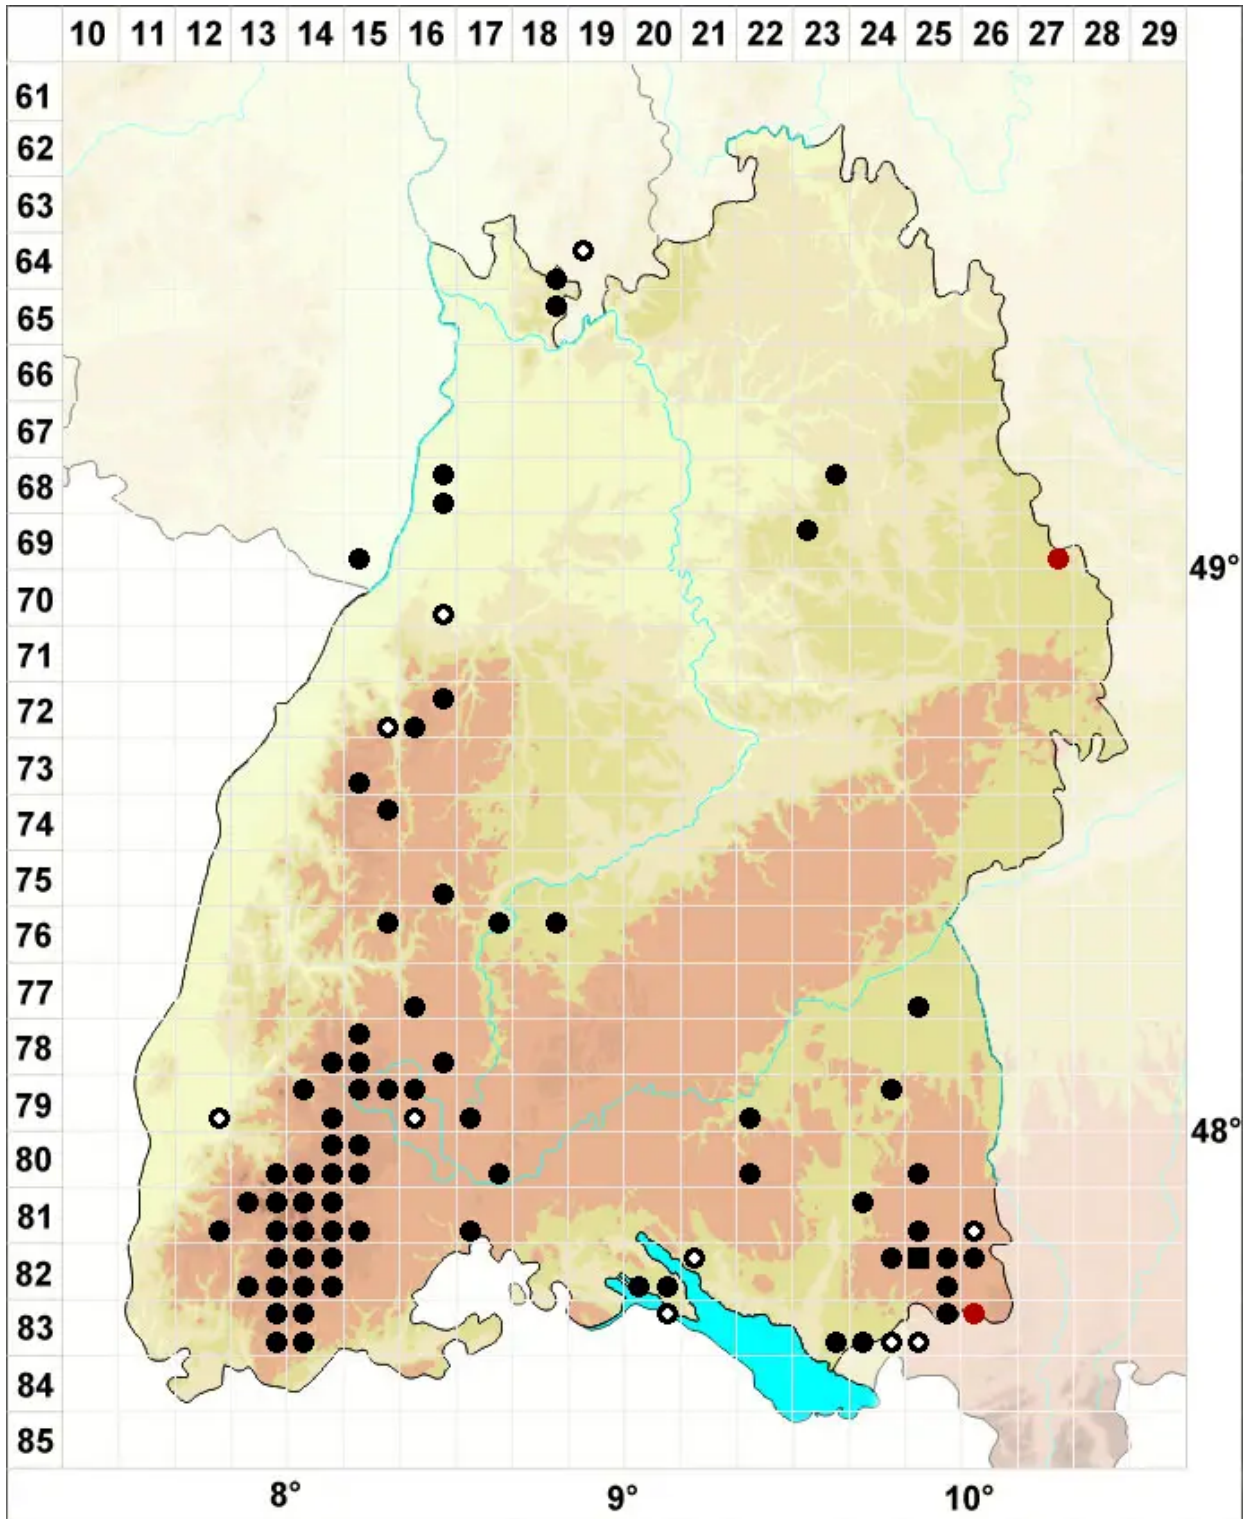

Sphagnum subnitens Russow & Warnst.

Mattglänzendes Torfmoos, Glanz Torfmoos

Legende:

- Symbole:**
Ausgefülltes Symbol:
Zeitraum von 1980 bis heute (Aktuelle Angabe)
Leeres Symbol:
Zeitraum vor 1980 (Altangabe)
Quadrat: Herbarbeleg