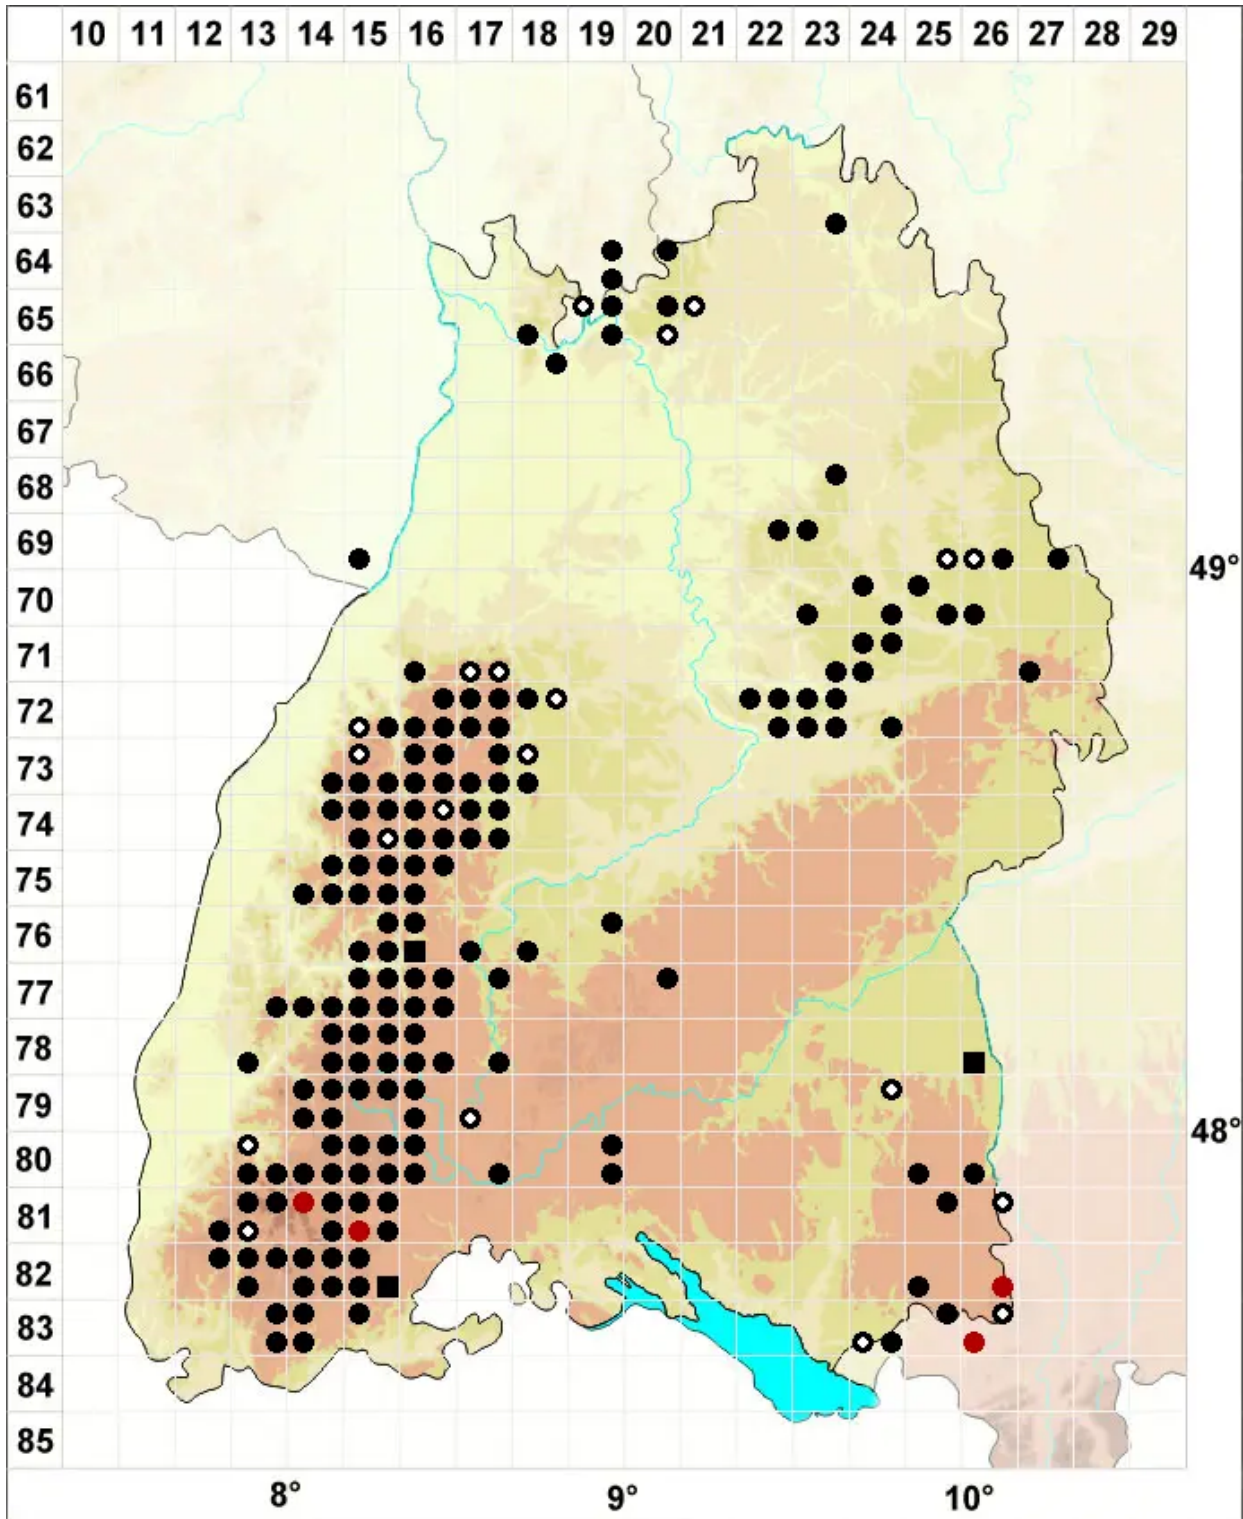

Sphagnum quinquefarium (Braithw.) Warnst.

Fünfzeiliges Torfmoos

Legende:

- Symbole:**
- Ausgefülltes Symbol:
Zeitraum von 1980 bis heute (Aktuelle Angabe)
 - Leeres Symbol:
Zeitraum vor 1980 (Altangabe)
 - Quadrat: Herbarbeleg