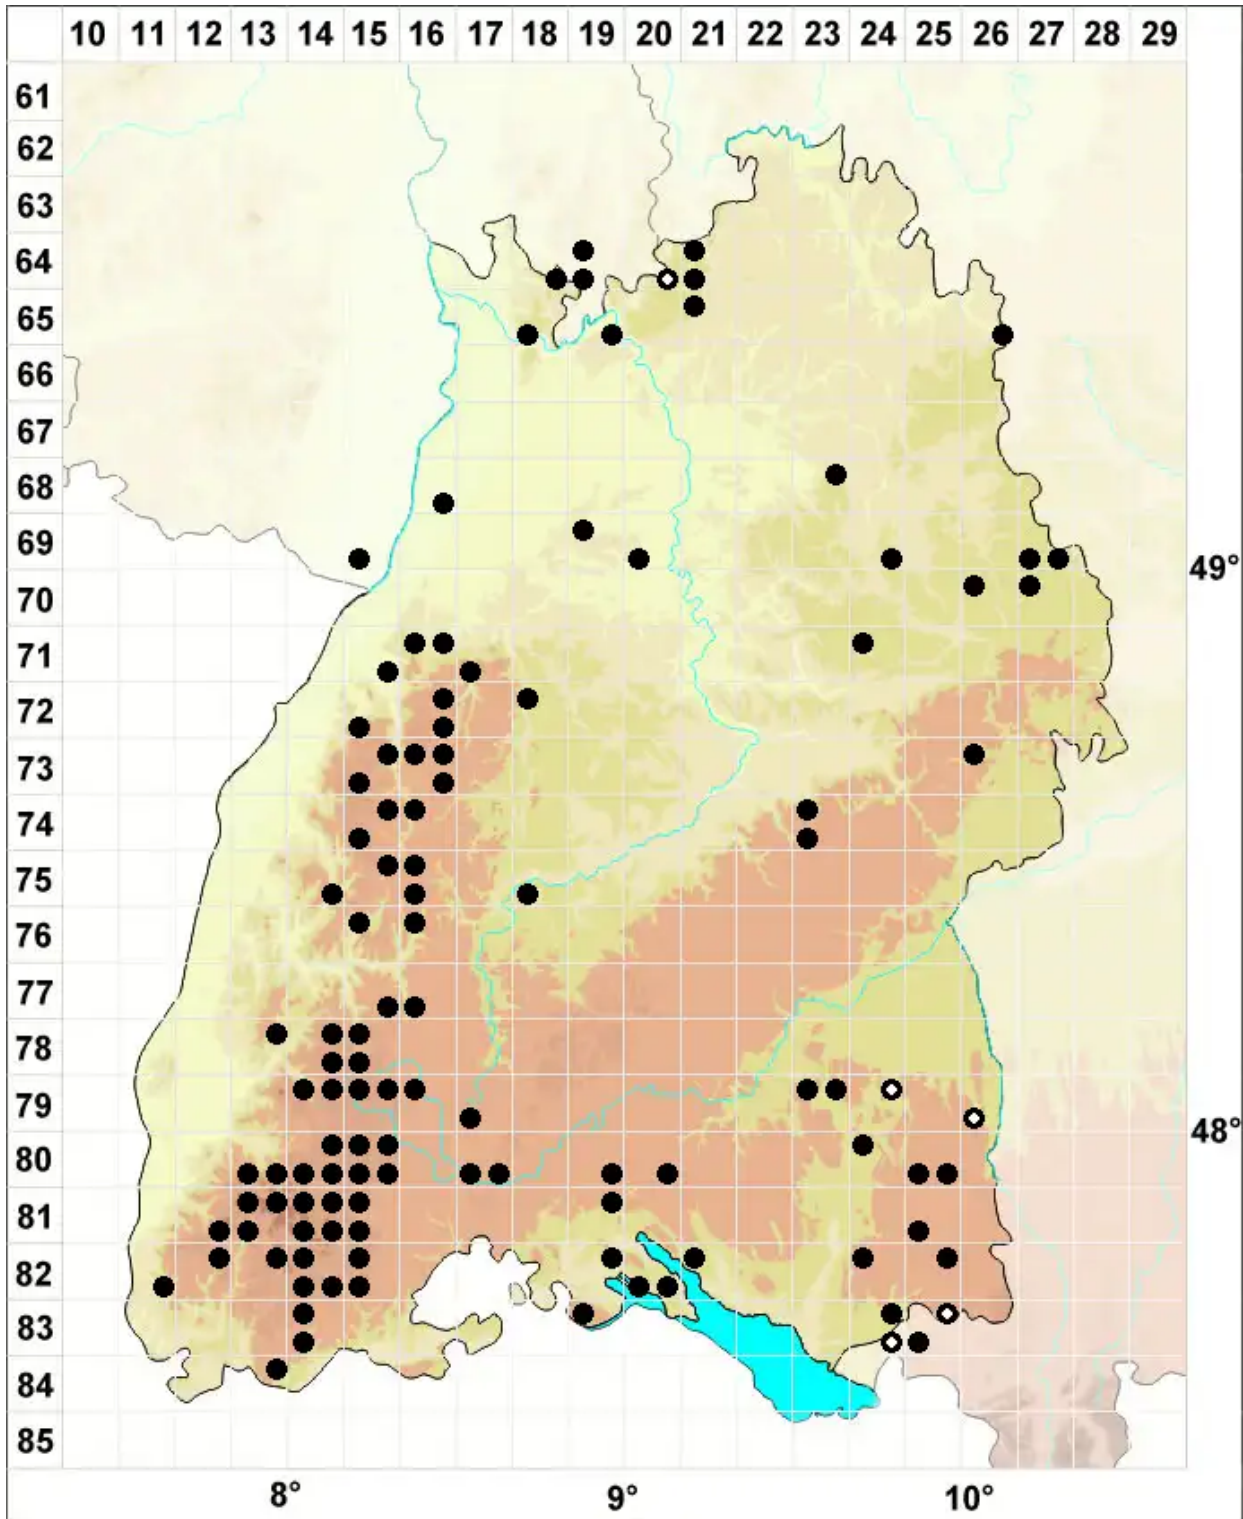

Sphagnum flexuosum Dozy & Molk.

Gekrümmtes Torfmoos, Verbogenes Torfmoos

Legende:

- Symbole:**
- Ausgefülltes Symbol:
Zeitraum von 1980 bis heute (Aktuelle Angabe)
 - Leeres Symbol:
Zeitraum vor 1980 (Altangabe)
 - Quadrat: Herbarbeleg