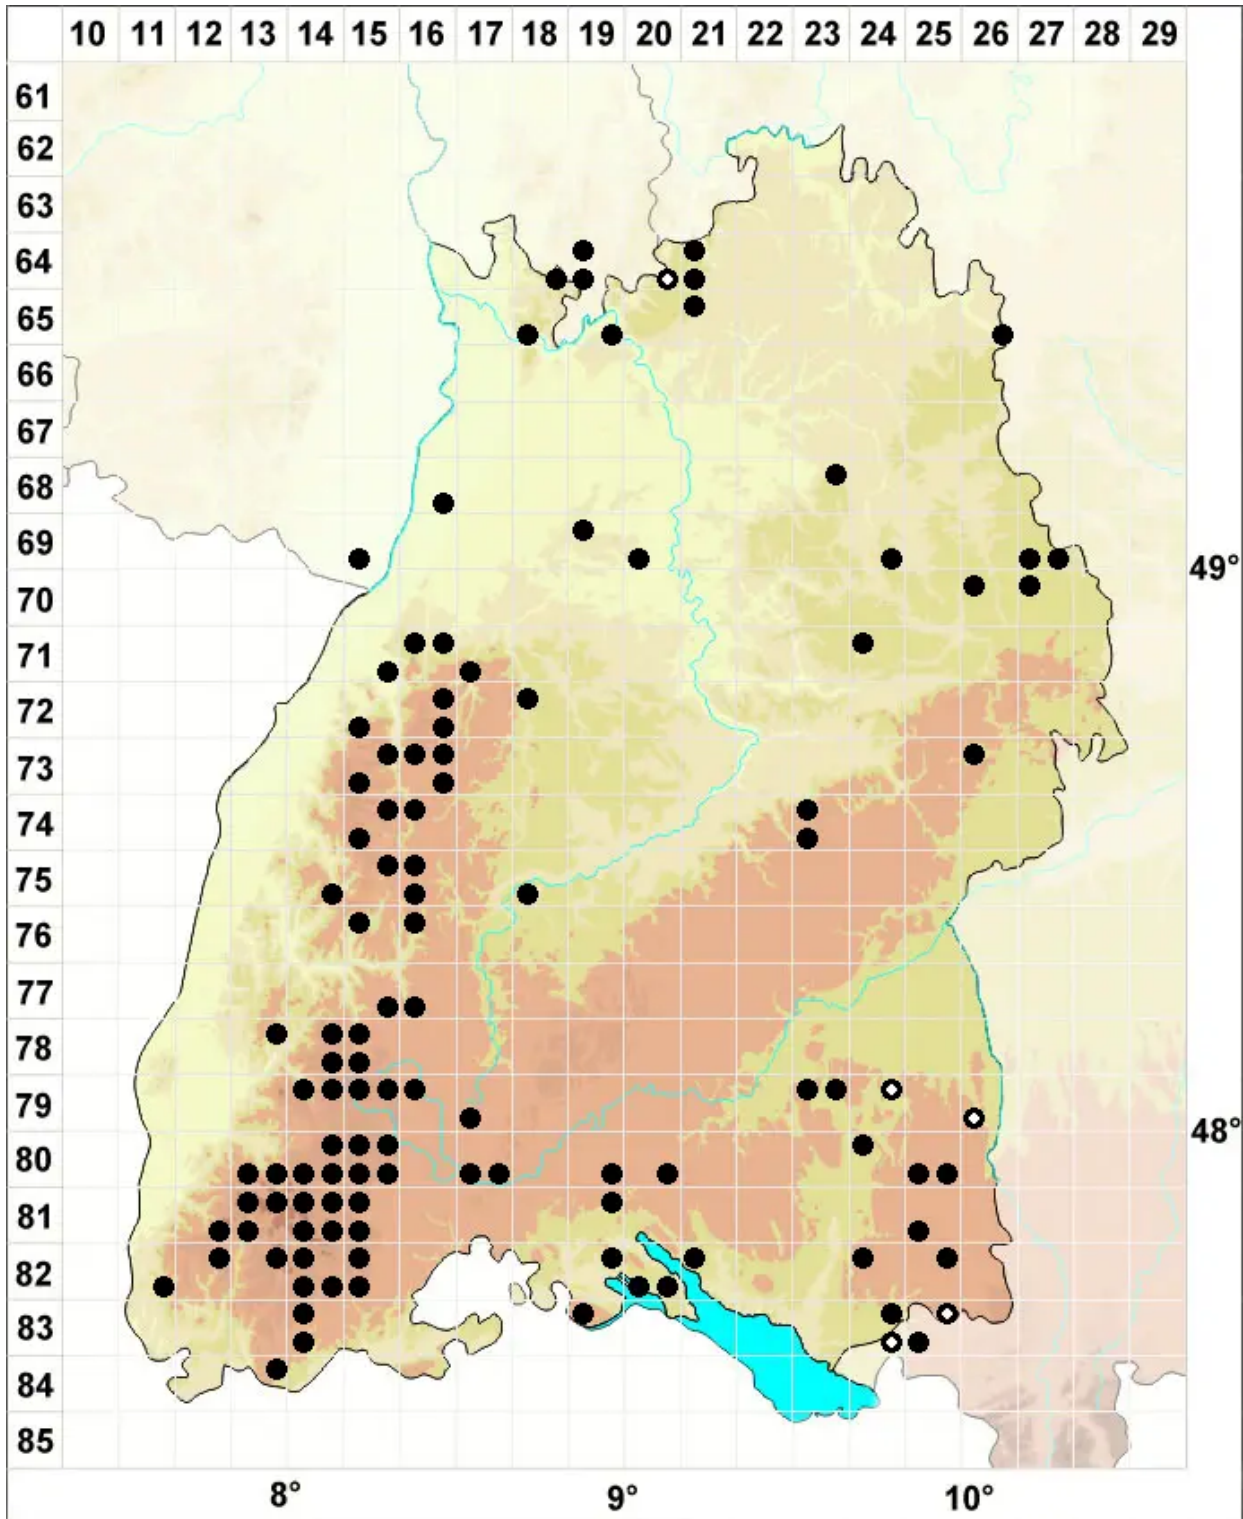

# Sphagnum flexuosum Dozy & Molk.

Gekrümmtes Torfmoos, Verbogenes Torfmoos

Legende:

**Symbole:**

Ausgefülltes Symbol:  
Zeitraum von 1980 bis heute (Aktuelle Angabe)

Leeres Symbol:  
Zeitraum vor 1980 (Altangabe)

Quadrat: Herbarbeleg