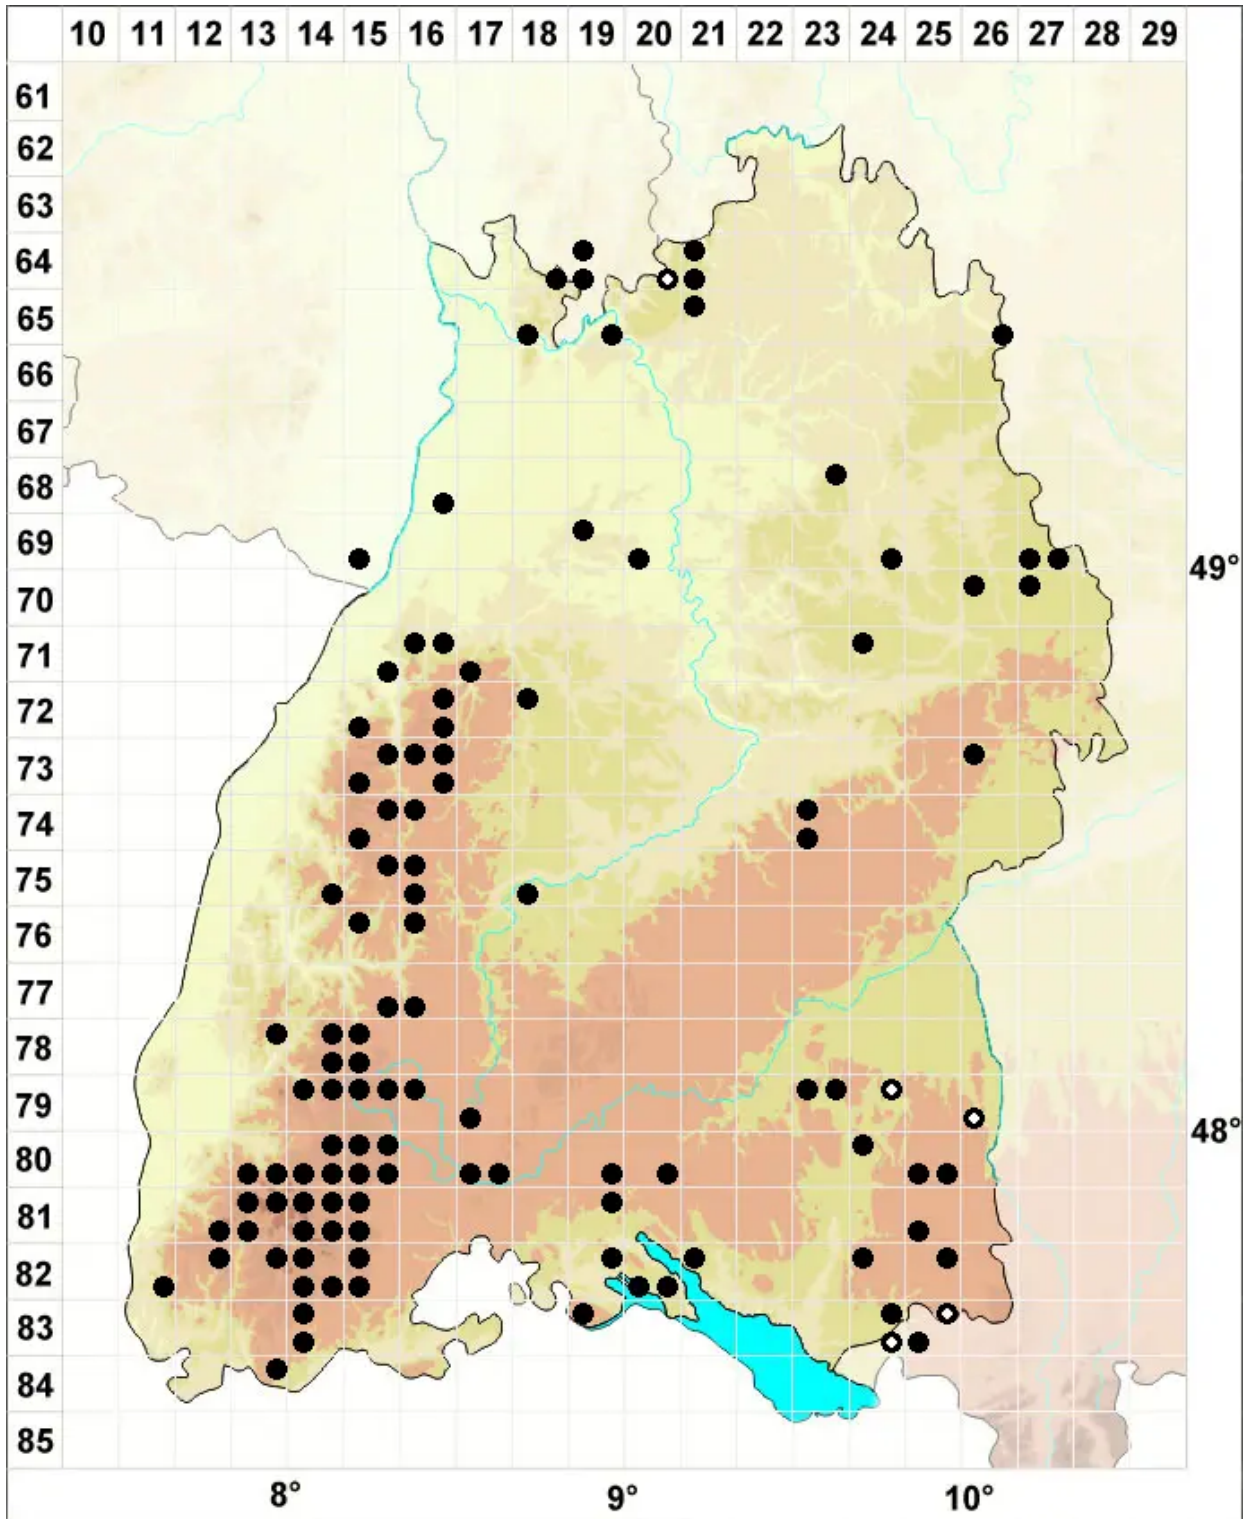

# Sphagnum flexuosum Dozy & Molk.

Gekrümmtes Torfmoos, Verbogenes Torfmoos

Legende:

**Symbole:**  
Ausgefülltes Symbol:  
Zeitraum von 1980 bis heute (Aktuelle Angabe)  
Leeres Symbol:  
Zeitraum vor 1980 (Altangabe)  
Quadrat: Herbarbeleg