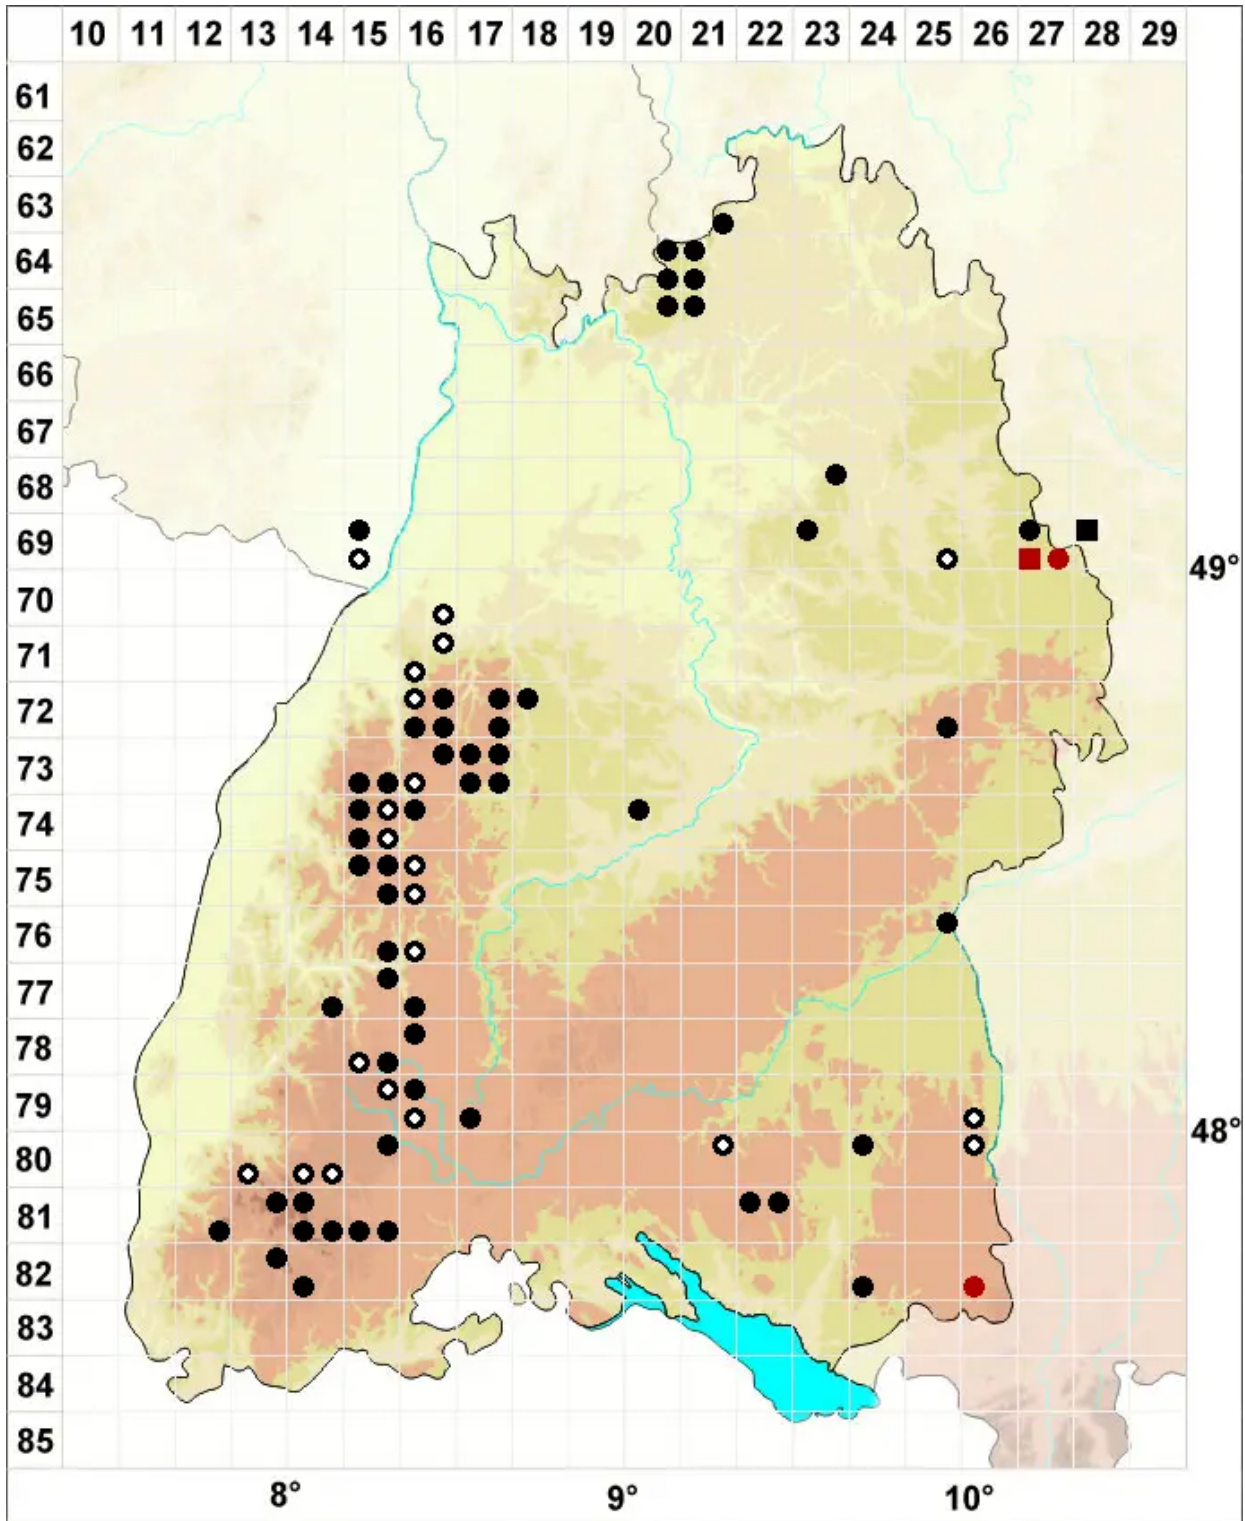

Sphagnum compactum Lam. & DC.

Dichtes Torfmoos

Legende:

- Symbole:**
- Ausgefülltes Symbol:
Zeitraum von 1980 bis heute (Aktuelle Angabe)
 - Leeres Symbol:
Zeitraum vor 1980 (Altangabe)
 - Quadrat: Herbarbeleg