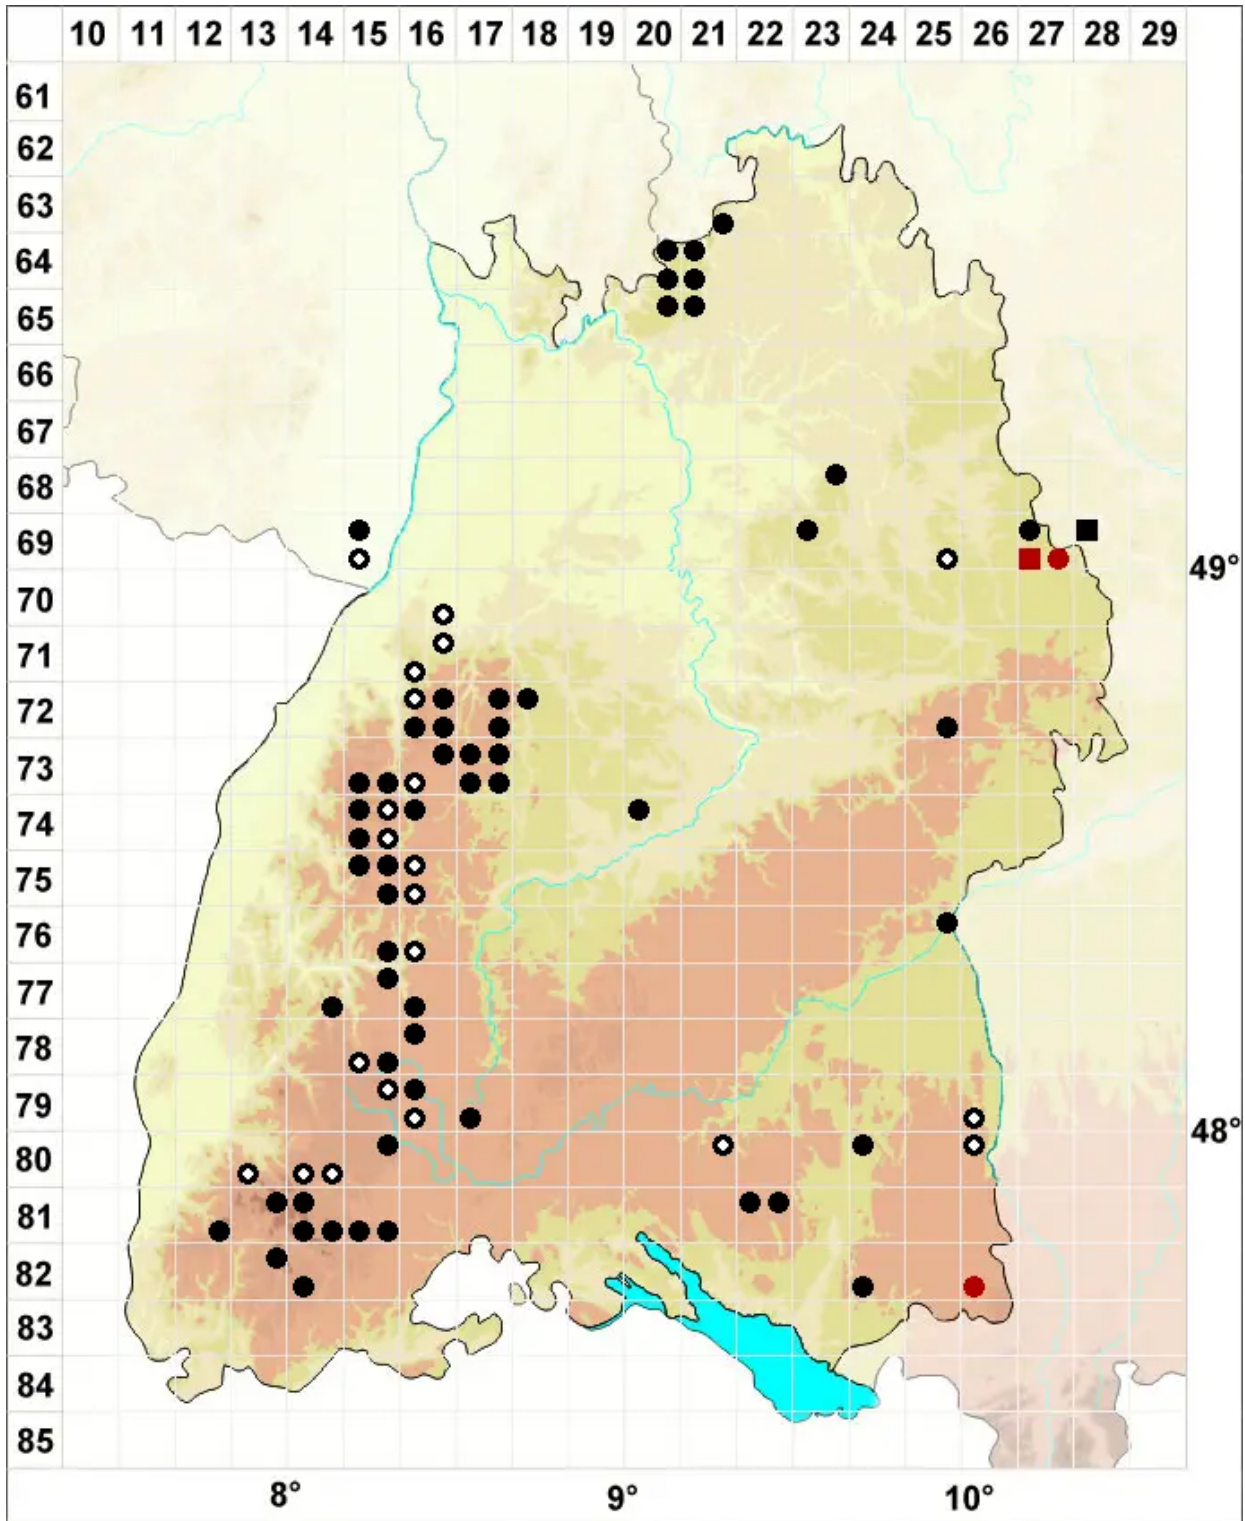

Sphagnum compactum Lam. & DC.

Dichtes Torfmoos

Legende:

Symbole:
Ausgefülltes Symbol:
Zeitraum von 1980 bis heute (Aktuelle Angabe)
Leeres Symbol:
Zeitraum vor 1980 (Altangabe)
Quadrat: Herbarbeleg