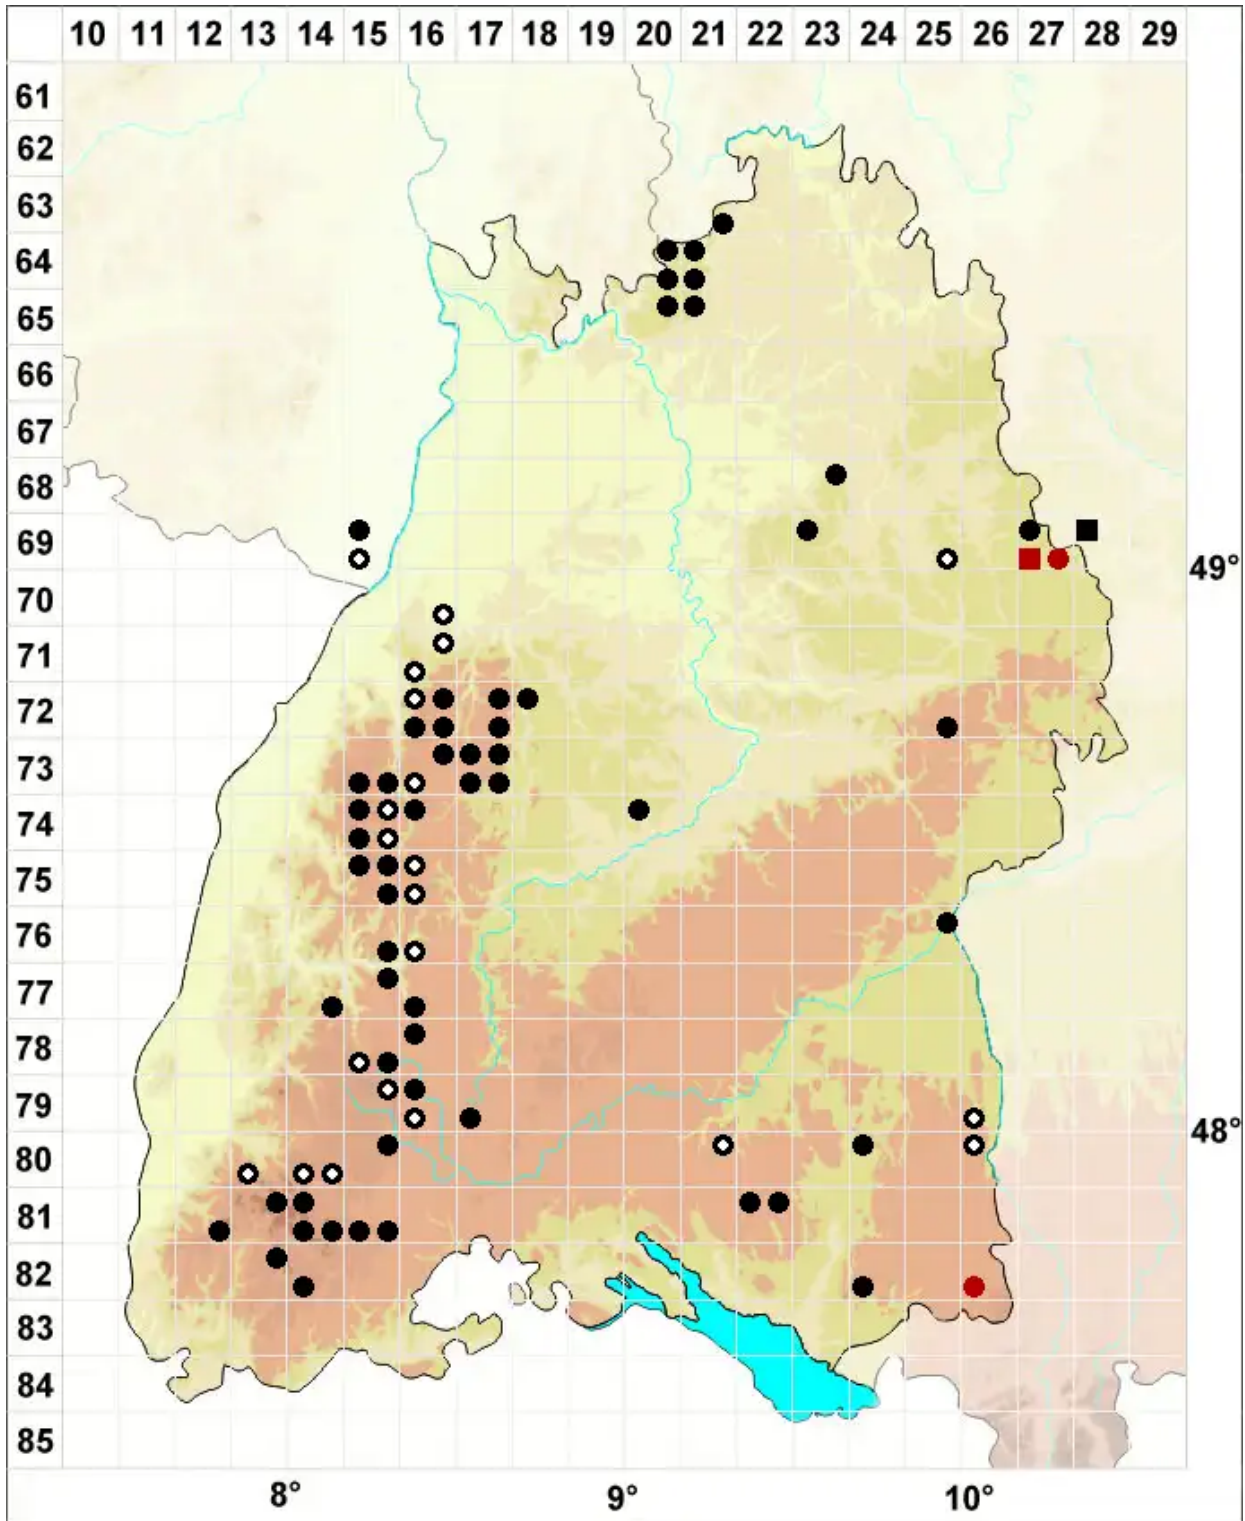

# Sphagnum compactum Lam. & DC.

Dichtes Torfmoos

Legende:

- Symbole:**
- Ausgefülltes Symbol:  
Zeitraum von 1980 bis heute (Aktuelle Angabe)
  - Leeres Symbol:  
Zeitraum vor 1980 (Altangabe)
  - Quadrat: Herbarbeleg