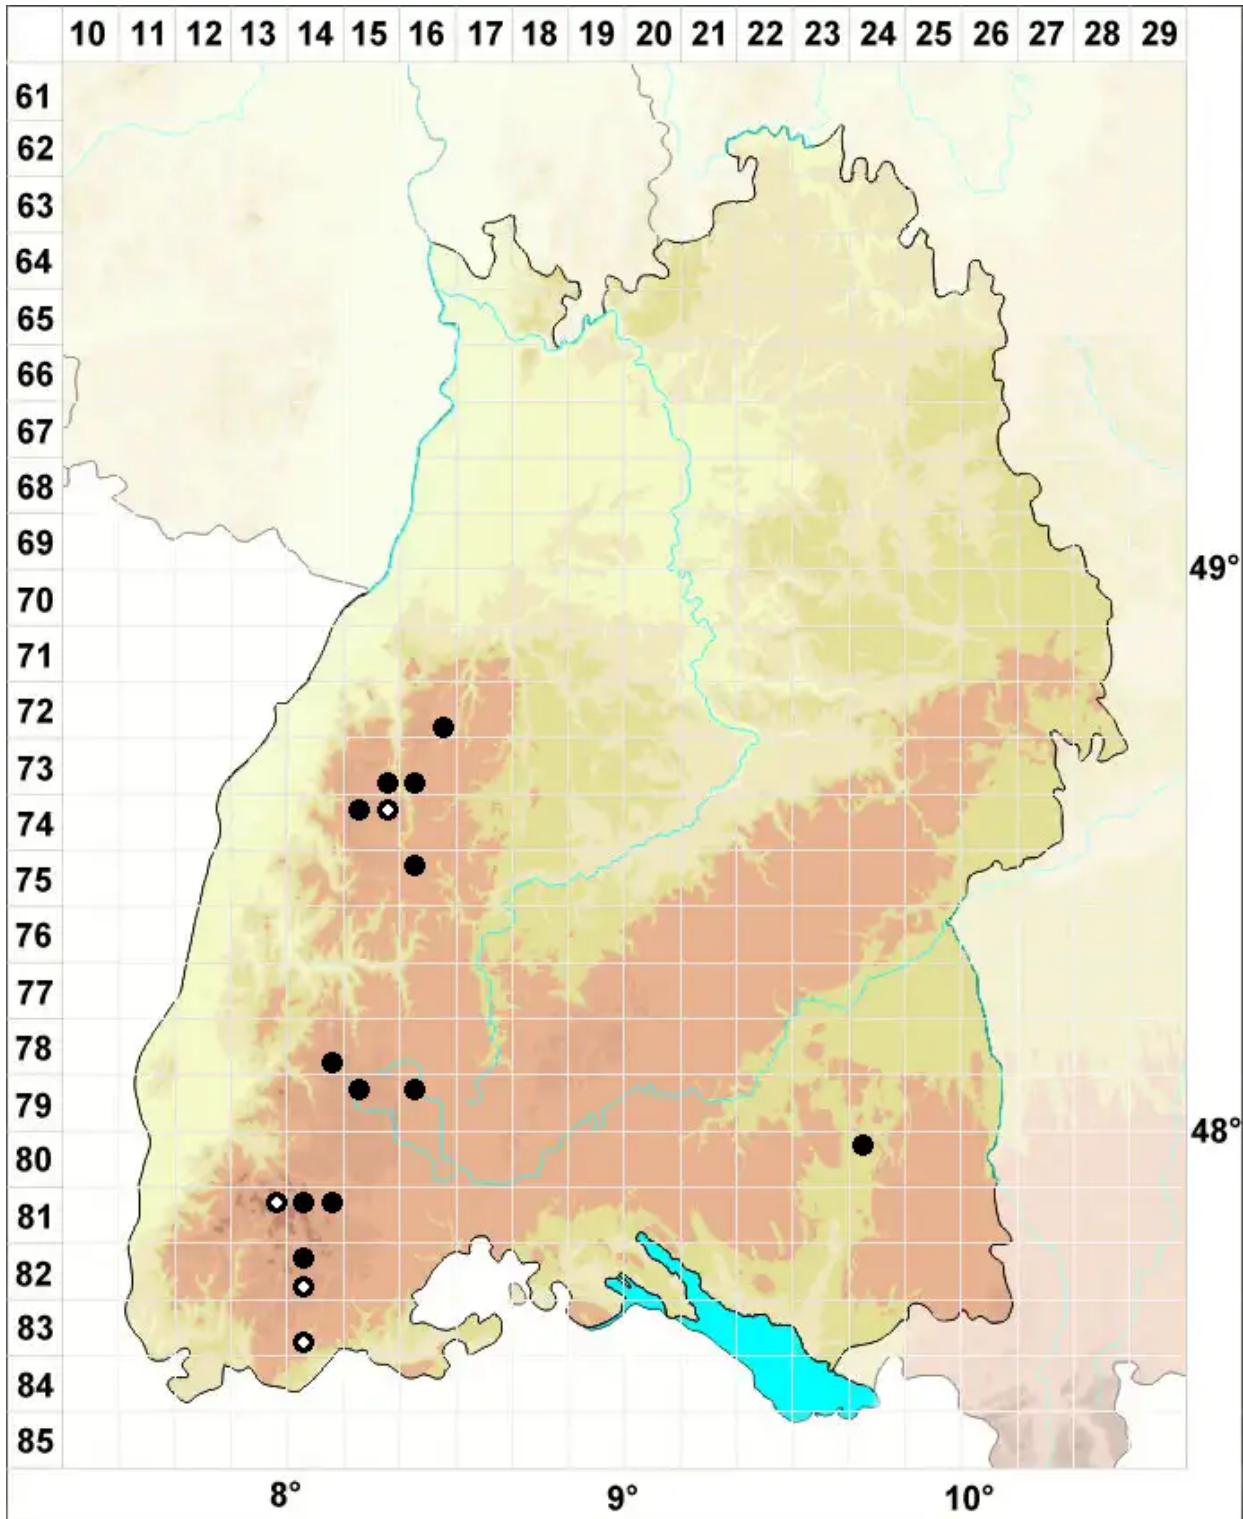

# Sphagnum riparium Ångstr.

Ufer-Torfmoos

Legende:

**Symbole:**

Ausgefülltes Symbol:  
Zeitraum von 1980 bis heute (Aktuelle Angabe)

Leeres Symbol:  
Zeitraum vor 1980 (Altangabe)

Quadrat: Herbarbeleg