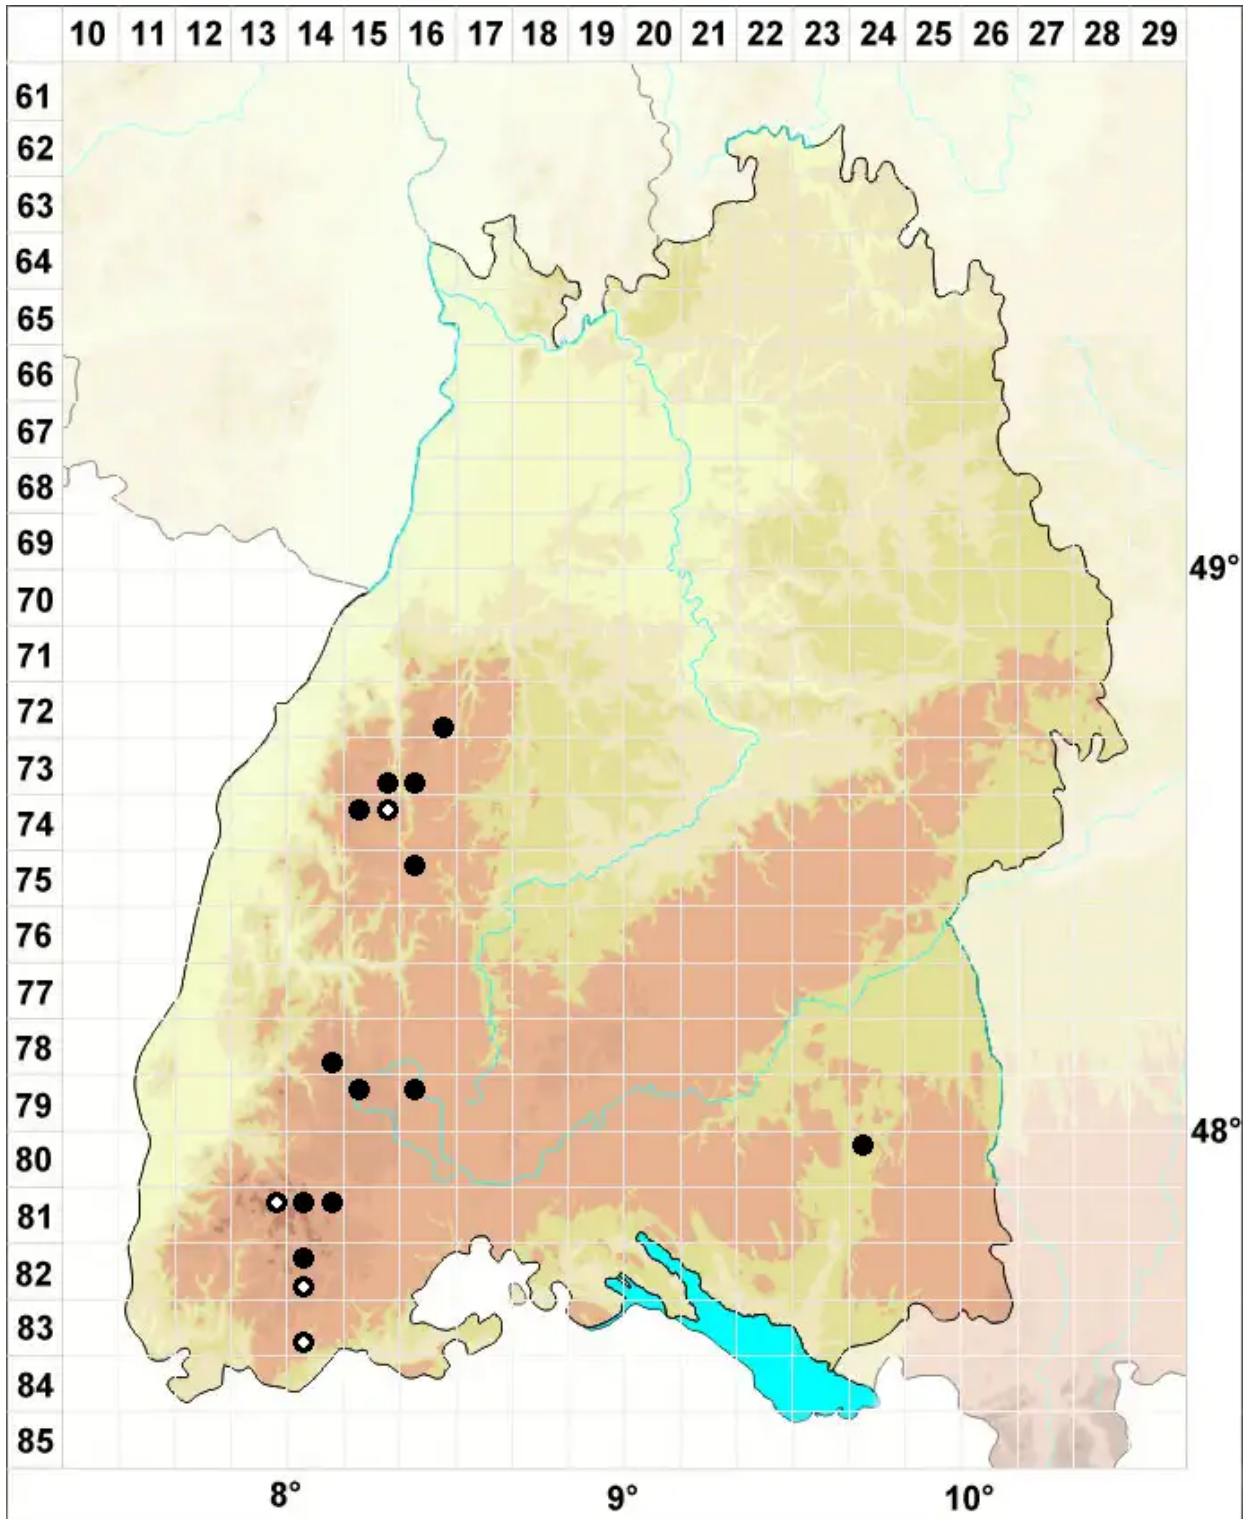

Sphagnum riparium Ångstr.

Ufer-Torfmoos

Legende:

Symbole:
Ausgefülltes Symbol:
Zeitraum von 1980 bis heute (Aktuelle Angabe)
Leeres Symbol:
Zeitraum vor 1980 (Altangabe)
Quadrat: Herbarbeleg