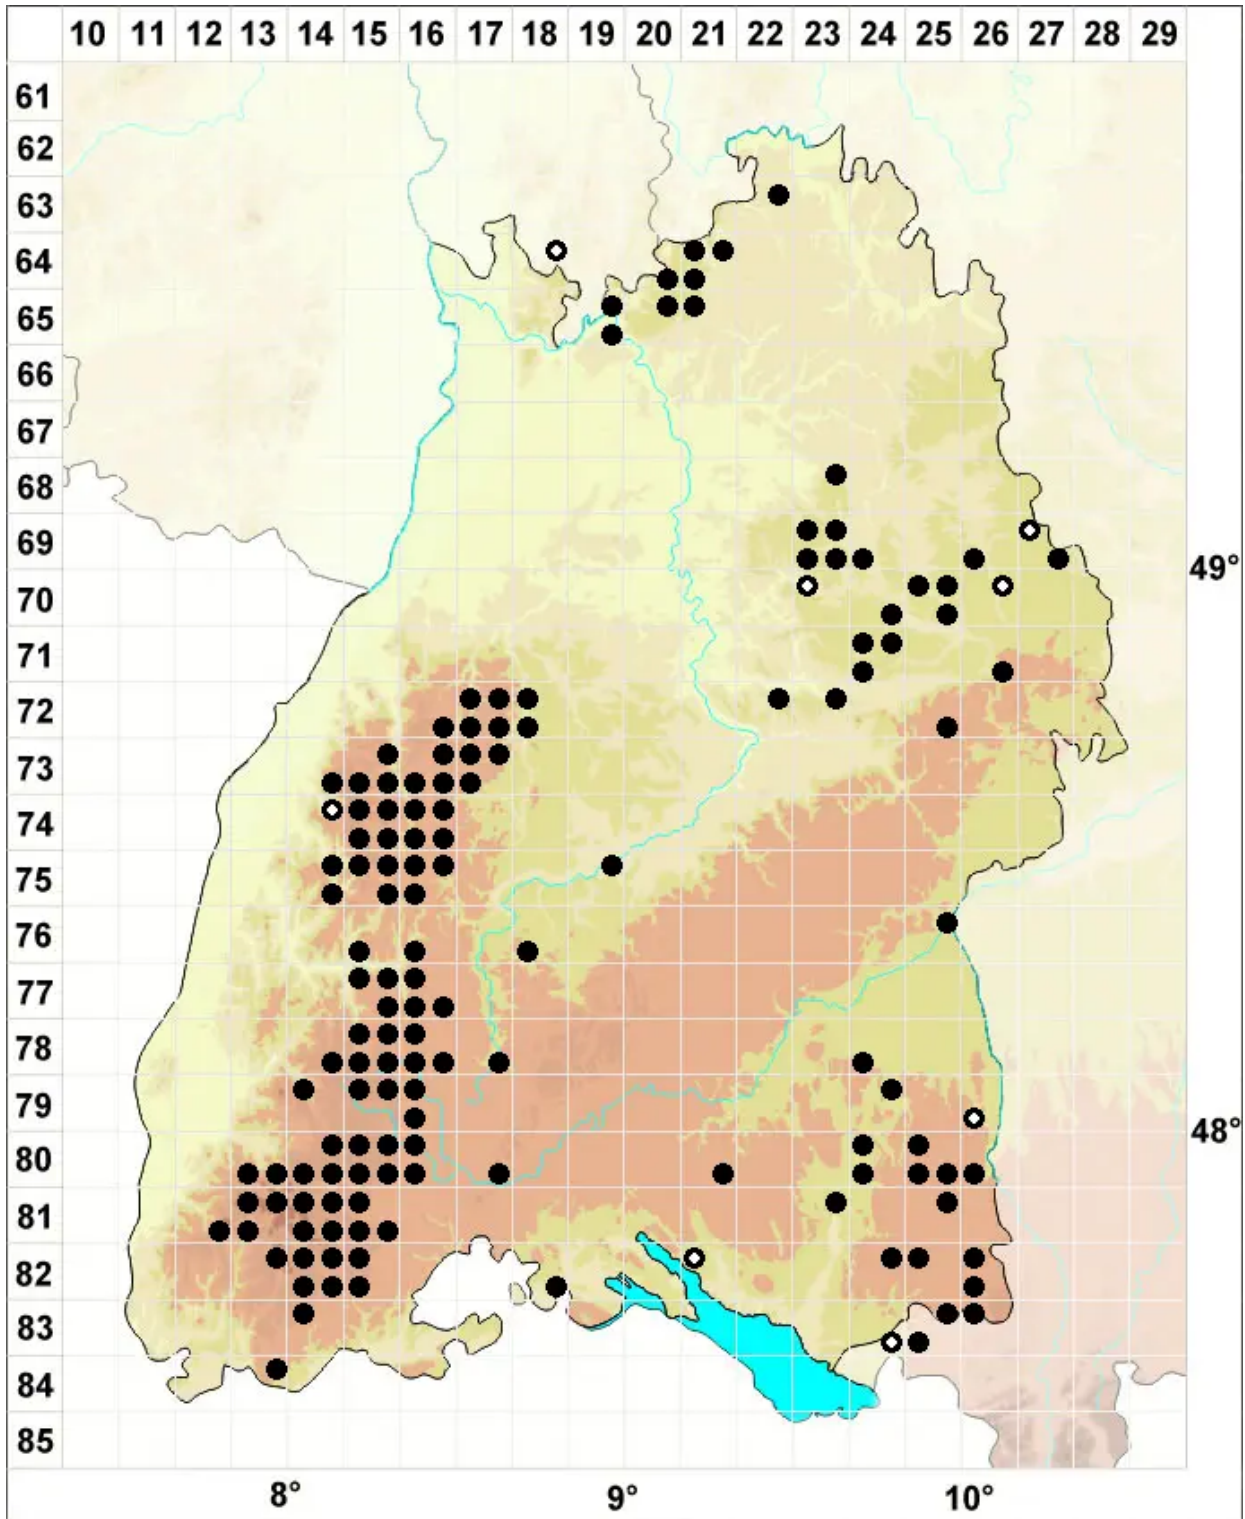

Sphagnum russowii Warnst.

Derbes Torfmoos

Legende:

- Symbole:**
- Ausgefülltes Symbol:
Zeitraum von 1980 bis heute (Aktuelle Angabe)
 - Leeres Symbol:
Zeitraum vor 1980 (Altangabe)
 - Quadrat: Herbarbeleg