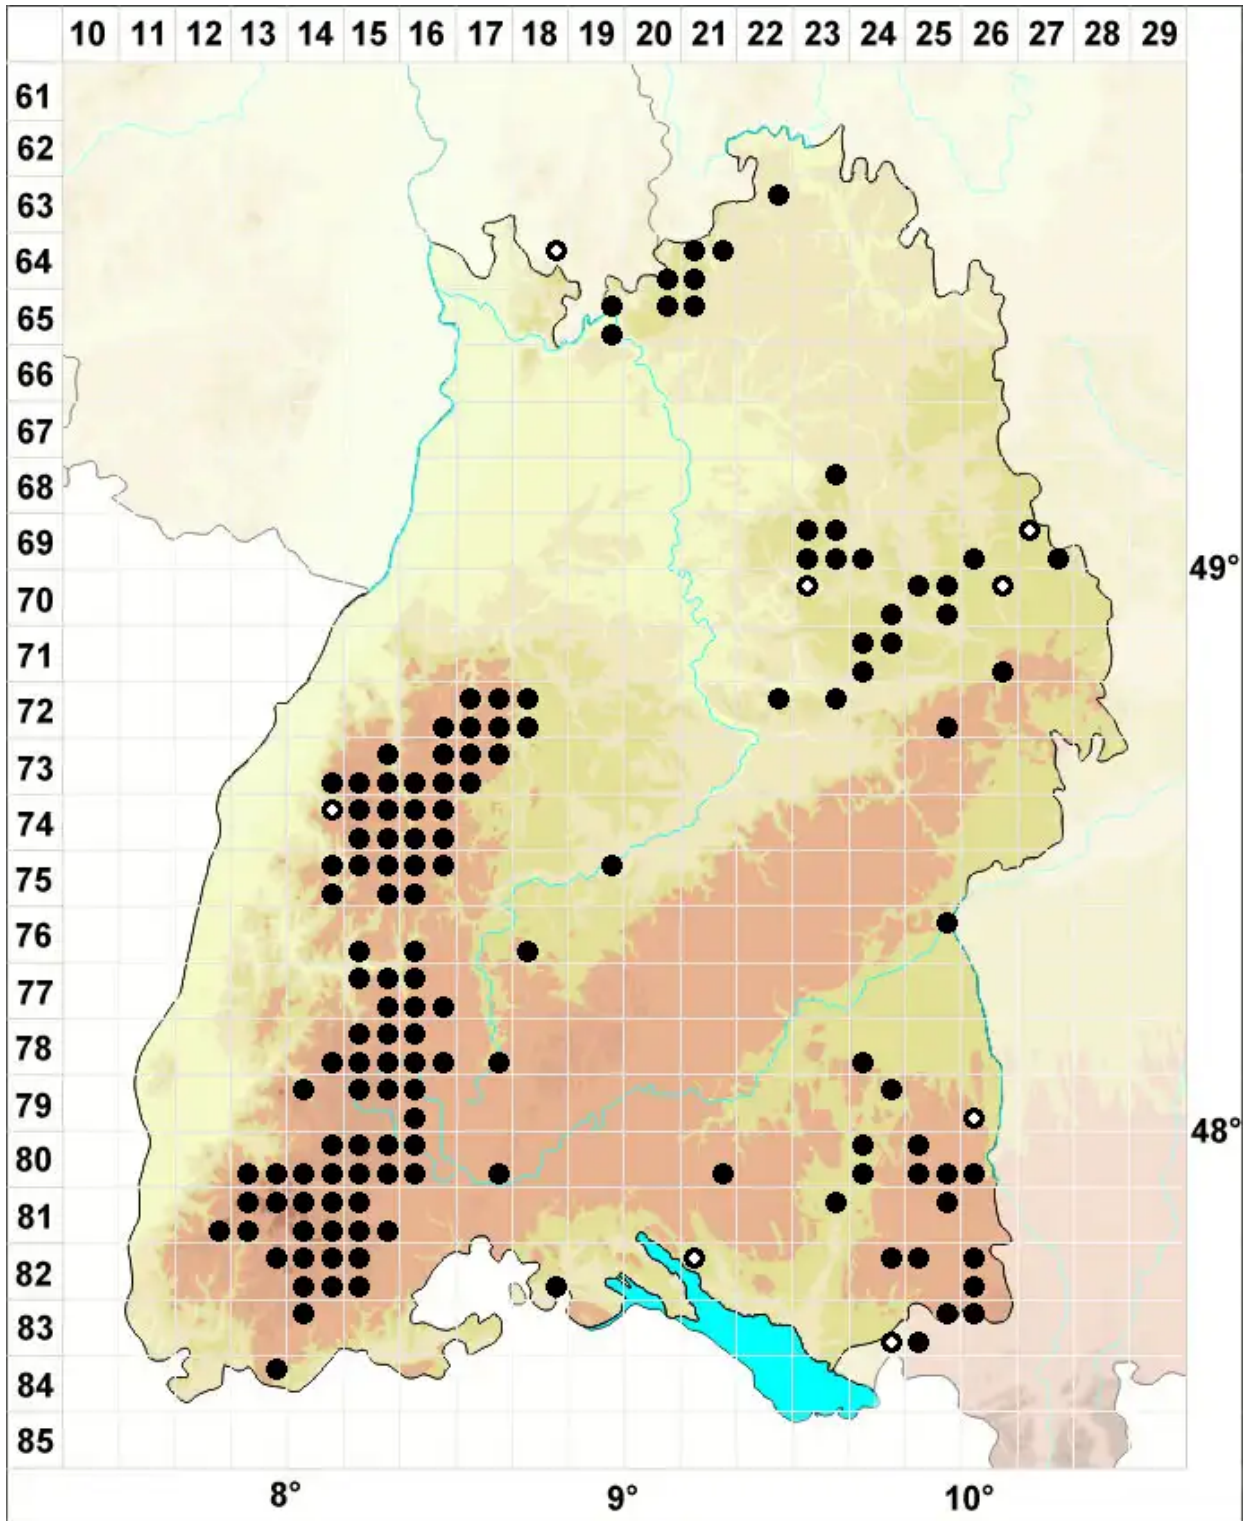

Sphagnum russowii Warnst.

Derbes Torfmoos

Legende:

- Symbole:**
- Ausgefülltes Symbol:
Zeitraum von 1980 bis heute (Aktuelle Angabe)
 - Leeres Symbol:
Zeitraum vor 1980 (Altangabe)
 - Quadrat: Herbarbeleg