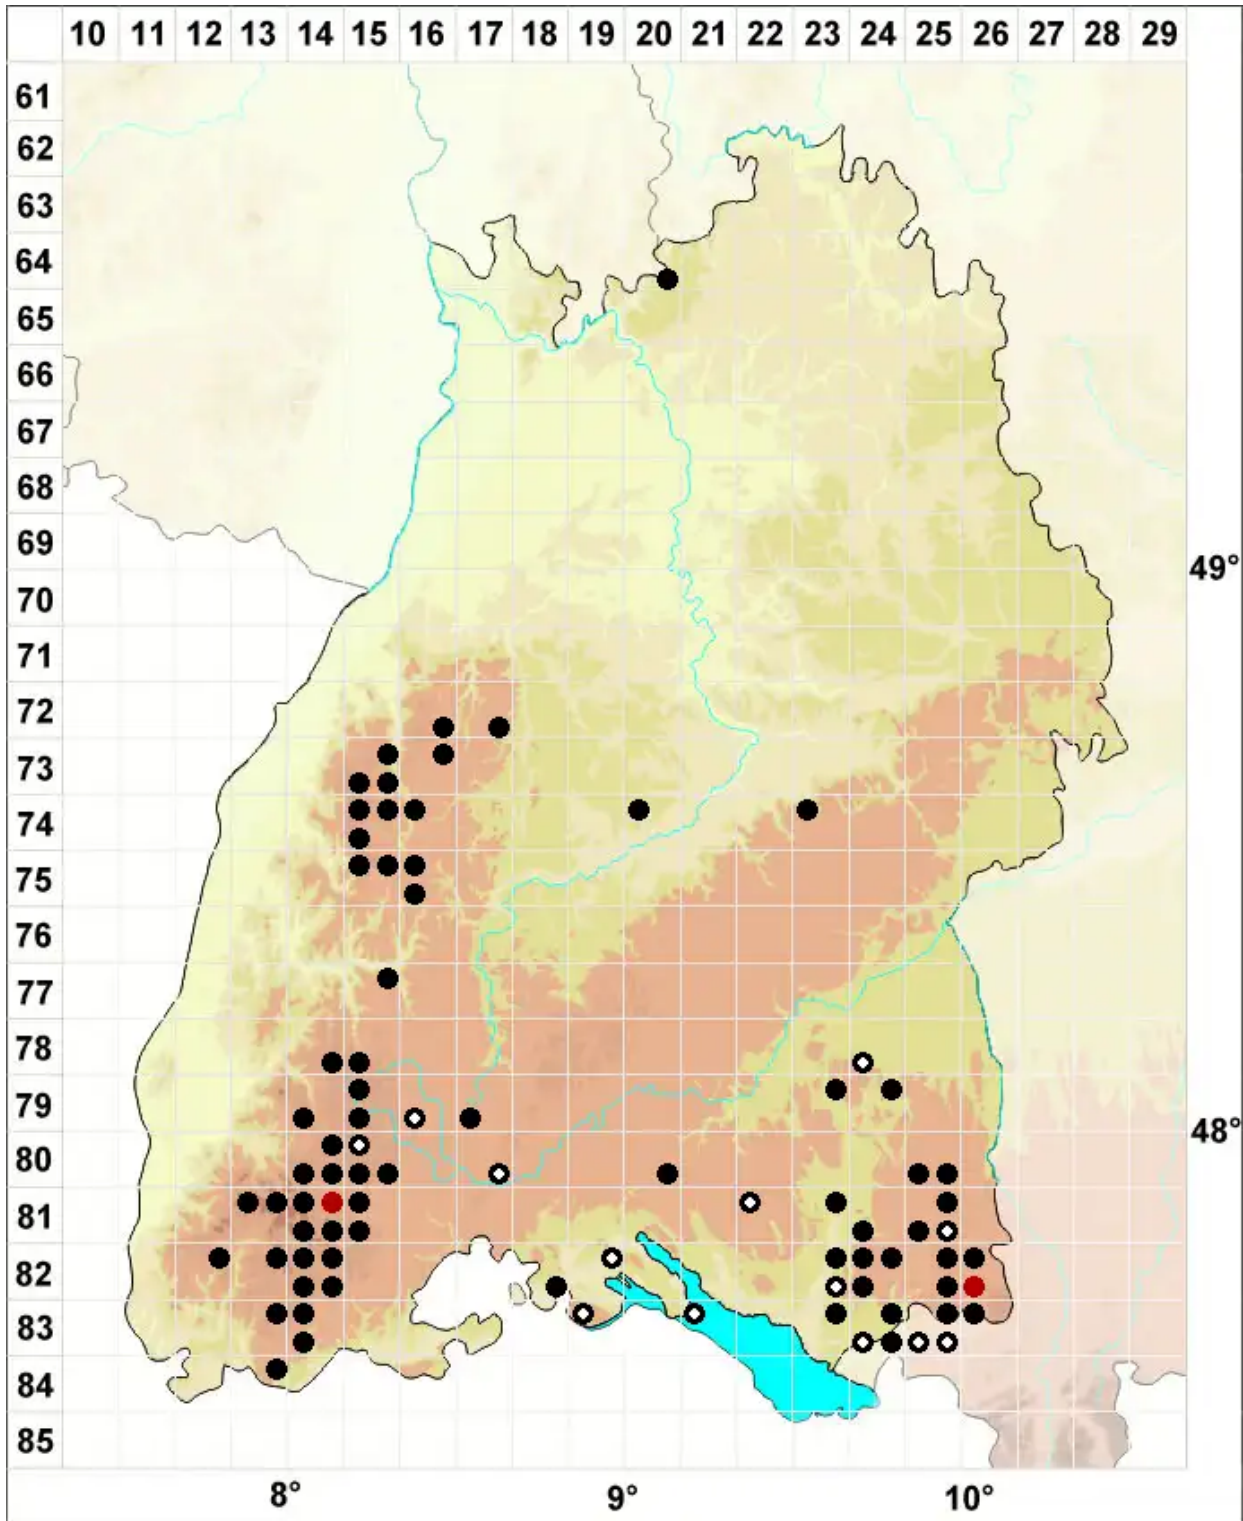

Sphagnum rubellum Wilson

Rötliches Torfmoos

Legende:

Symbole:
Ausgefülltes Symbol:
Zeitraum von 1980 bis heute (Aktuelle Angabe)
Leeres Symbol:
Zeitraum vor 1980 (Altangabe)
Quadrat: Herbarbeleg