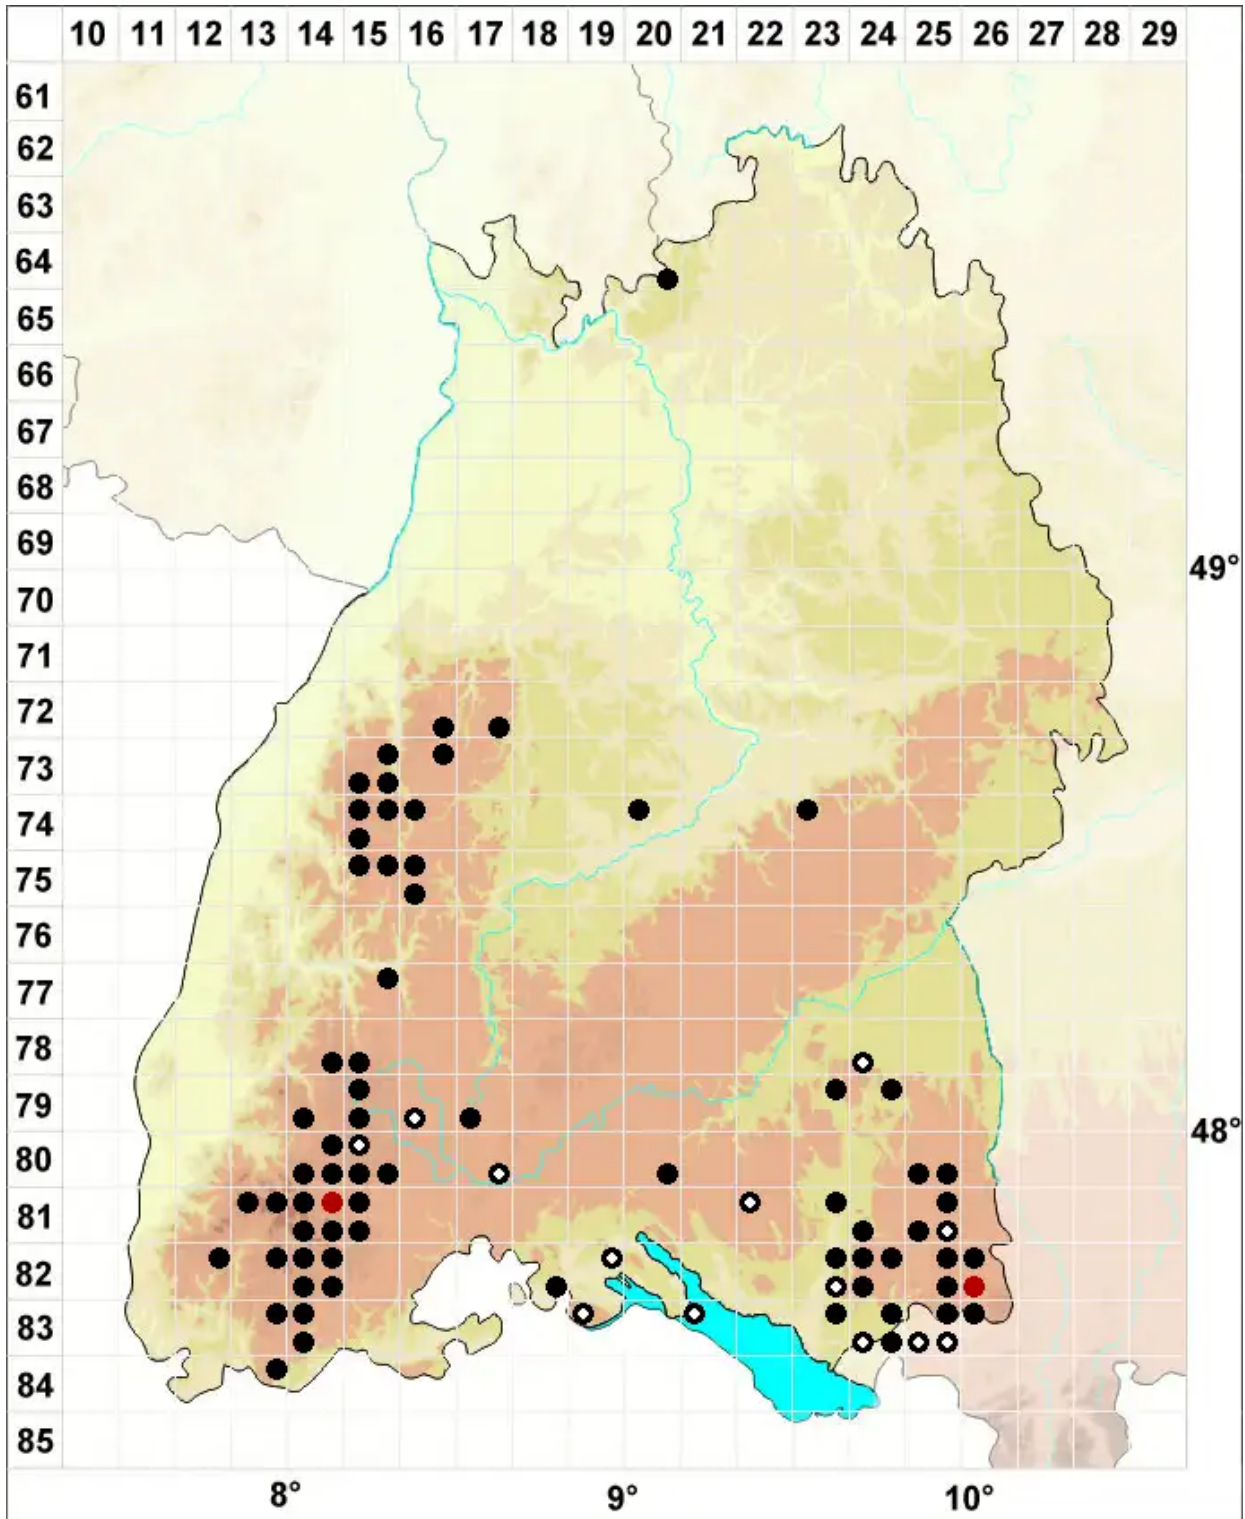

Sphagnum rubellum Wilson

Rötliches Torfmoos

Legende:

Symbole:

Ausgefülltes Symbol:
Zeitraum von 1980 bis heute (Aktuelle Angabe)

Leeres Symbol:
Zeitraum vor 1980 (Altangabe)

Quadrat: Herbarbeleg