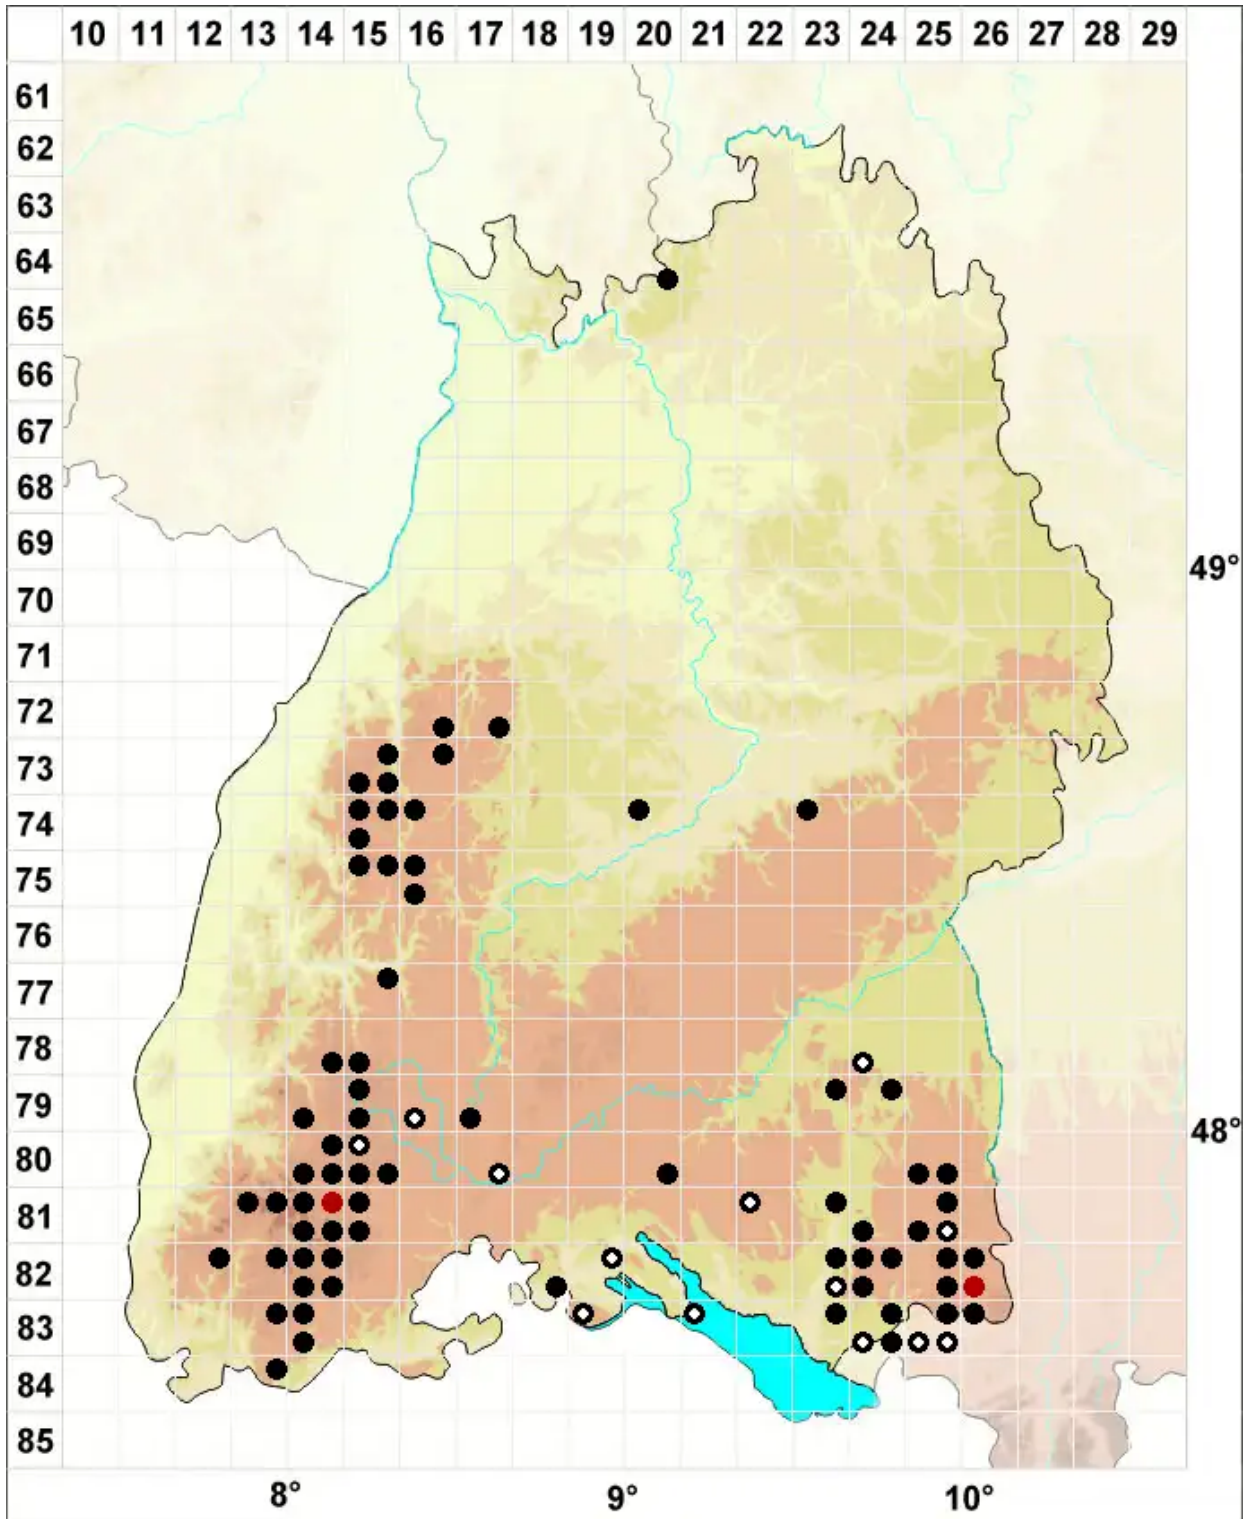

Sphagnum rubellum Wilson

Rötliches Torfmoos

Legende:

- Symbole:**
- Ausgefülltes Symbol:
Zeitraum von 1980 bis heute (Aktuelle Angabe)
 - Leeres Symbol:
Zeitraum vor 1980 (Altangabe)
 - Quadrat: Herbarbeleg