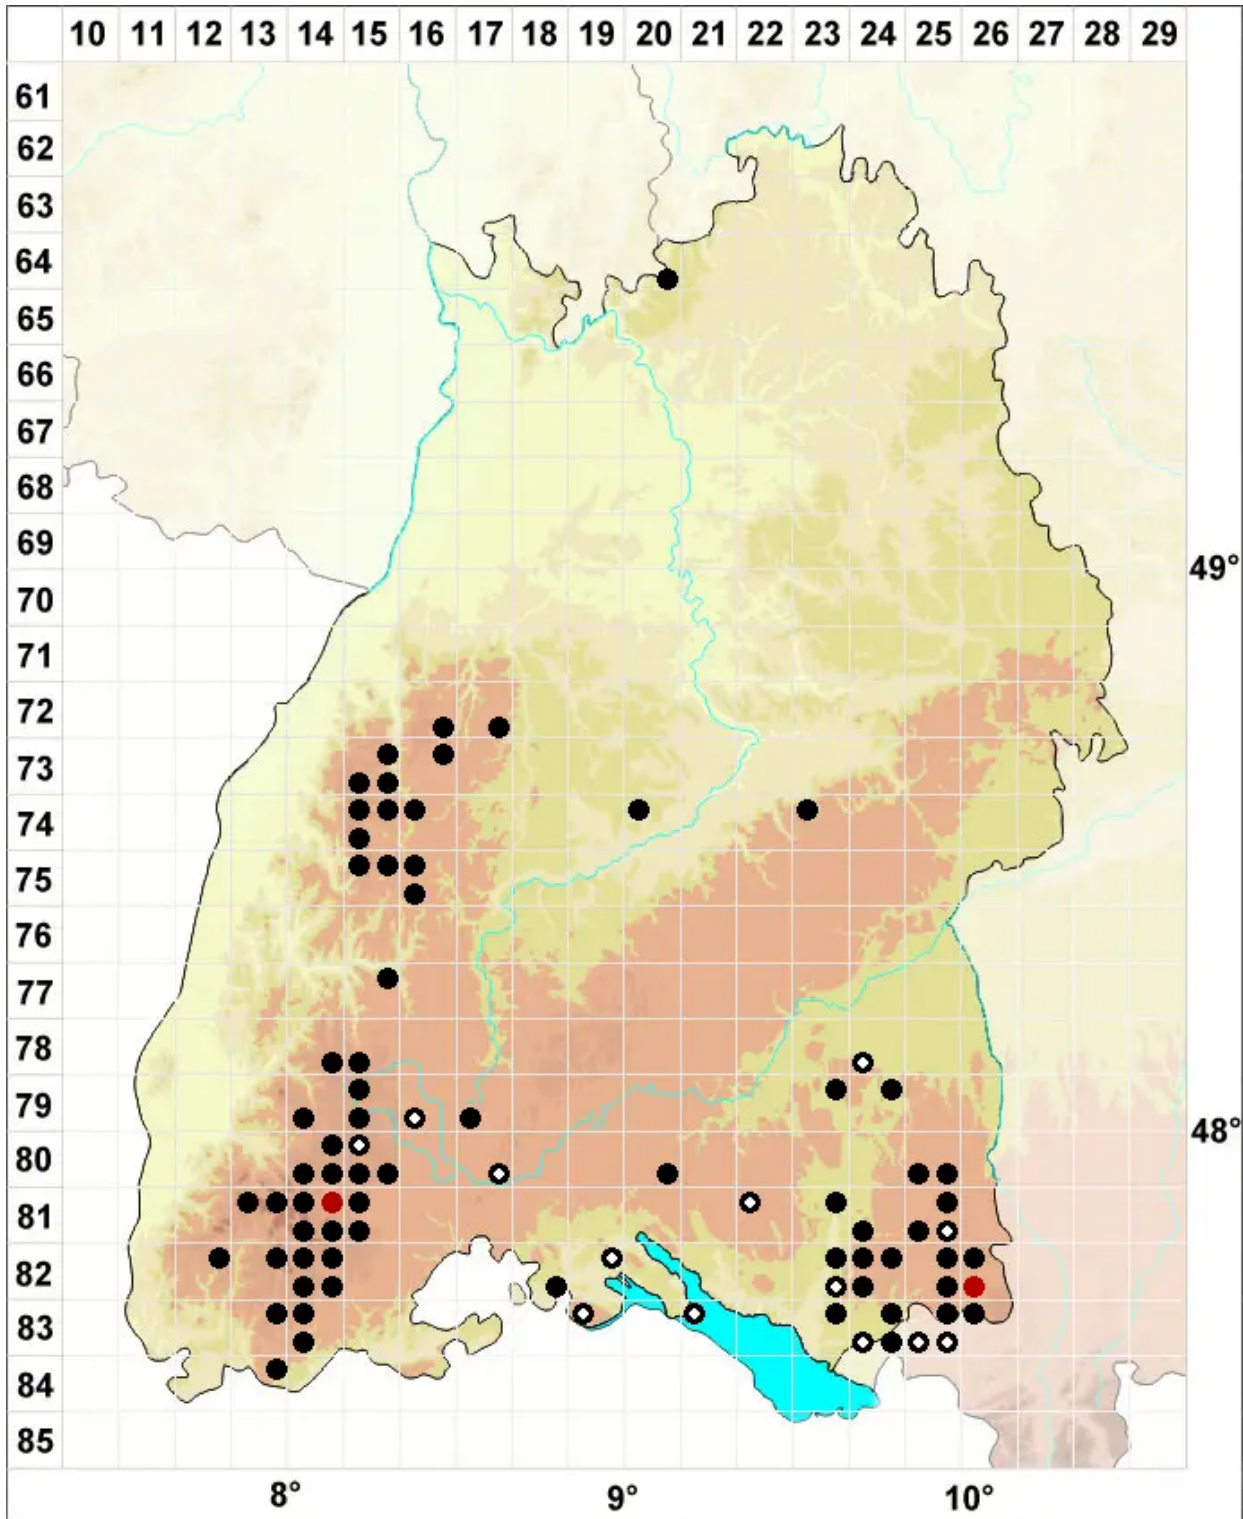

# Sphagnum rubellum Wilson

Rötliches Torfmoos

Legende:

- Symbole:**
- Ausgefülltes Symbol:  
Zeitraum von 1980 bis heute (Aktuelle Angabe)
  - Leeres Symbol:  
Zeitraum vor 1980 (Altangabe)
  - Quadrat: Herbarbeleg