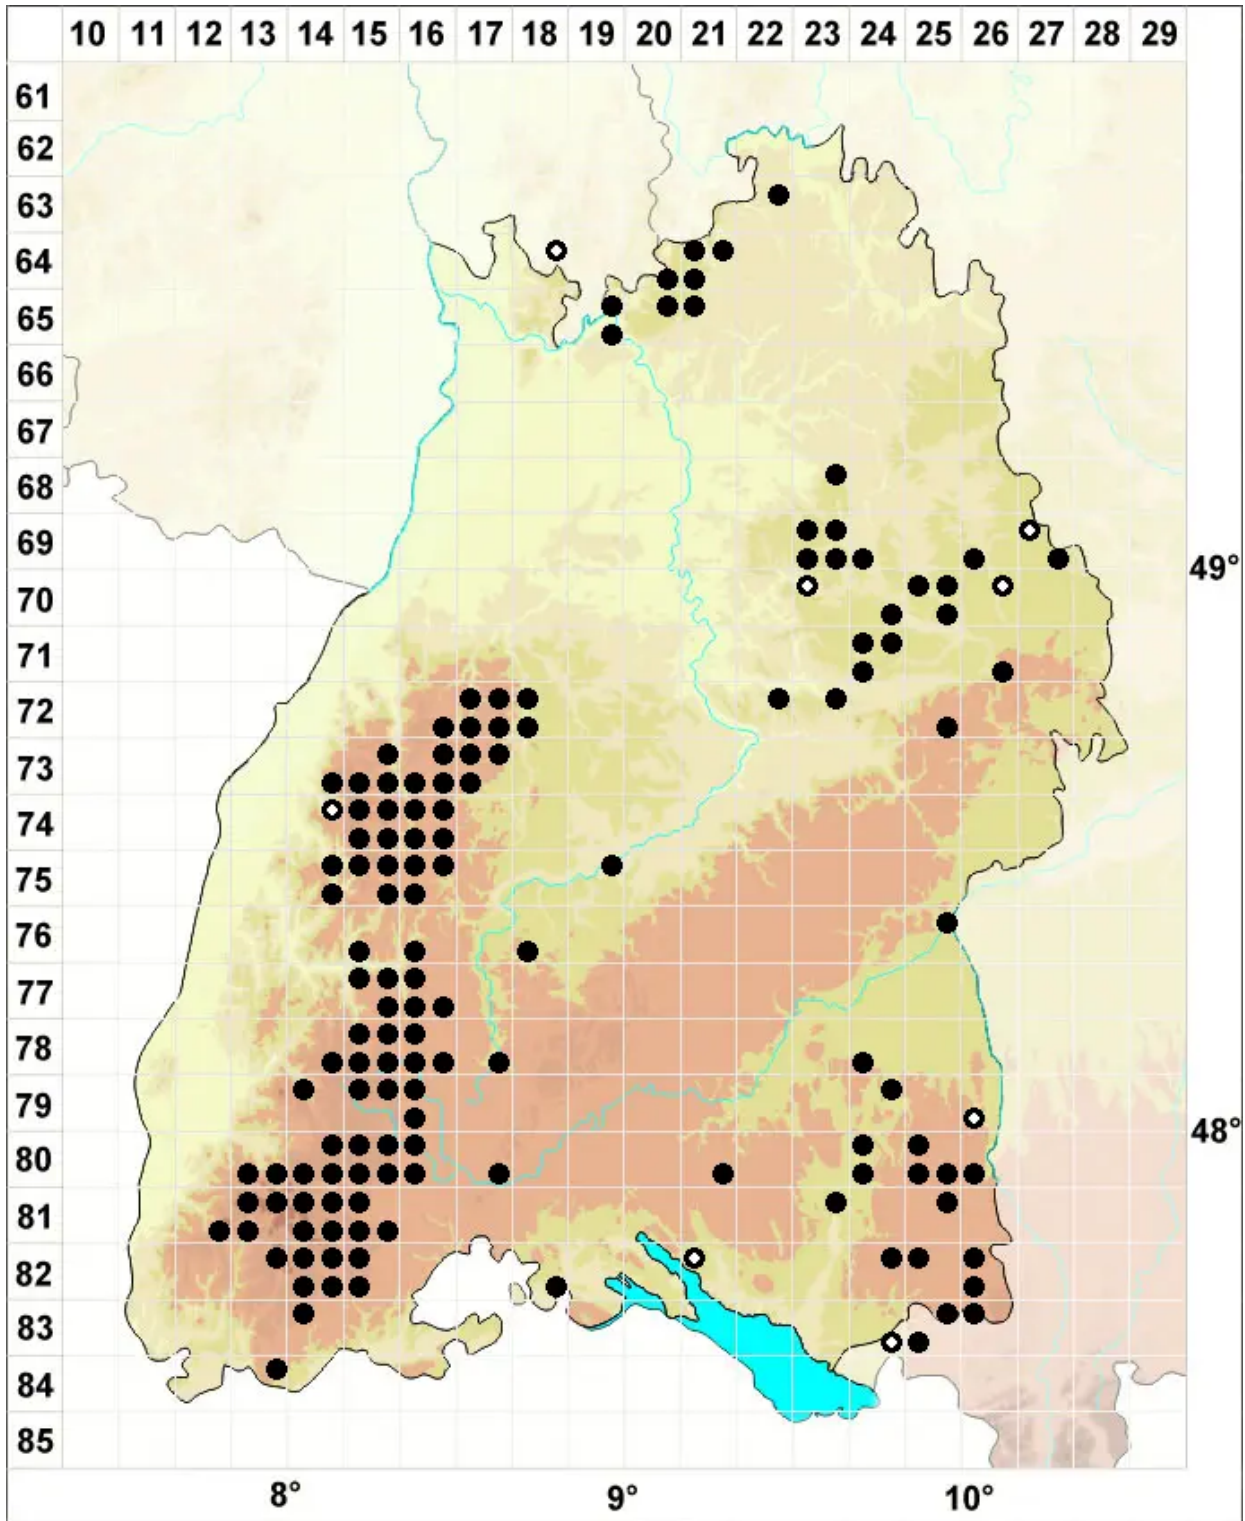

# Sphagnum russowii Warnst.

Derbes Torfmoos

Legende:

- Symbole:**
- Ausgefülltes Symbol:  
Zeitraum von 1980 bis heute (Aktuelle Angabe)
  - Leeres Symbol:  
Zeitraum vor 1980 (Altangabe)
  - Quadrat: Herbarbeleg