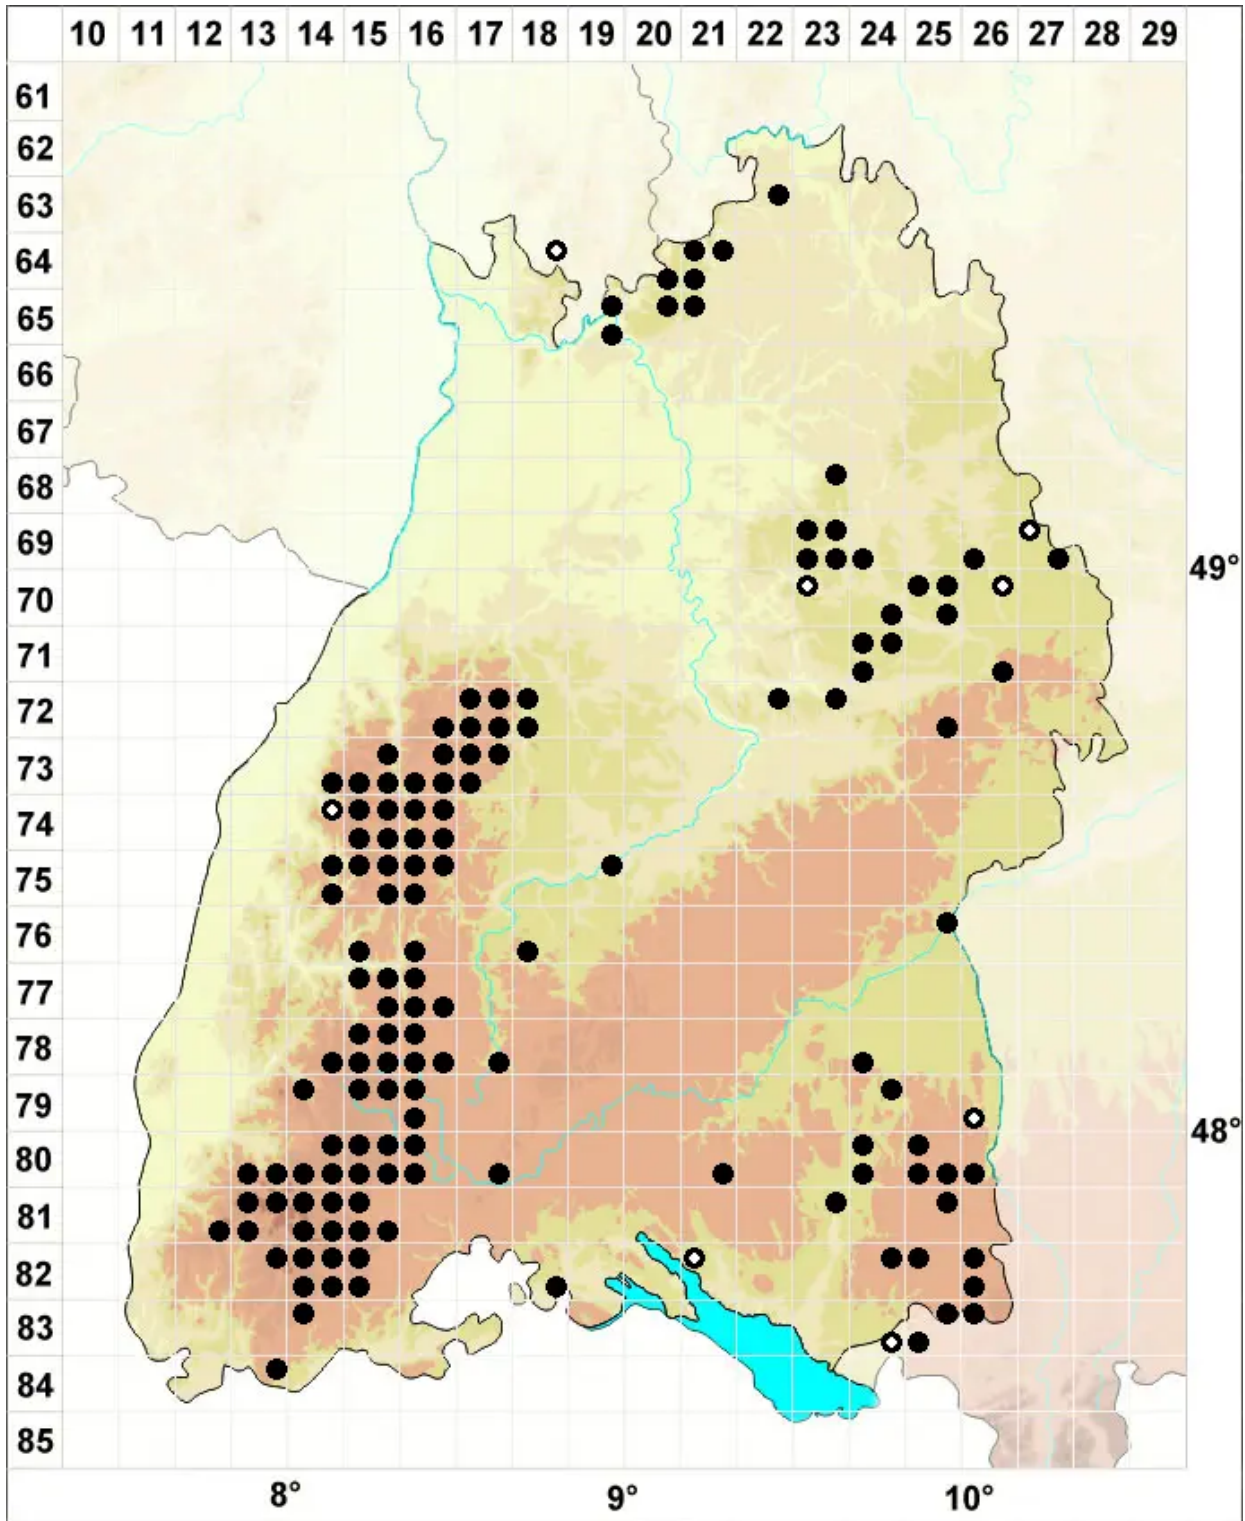

Sphagnum russowii Warnst.

Derbes Torfmoos

Legende:

- Symbole:**
- Ausgefülltes Symbol:
Zeitraum von 1980 bis heute (Aktuelle Angabe)
 - Leeres Symbol:
Zeitraum vor 1980 (Altangabe)
 - Quadrat: Herbarbeleg