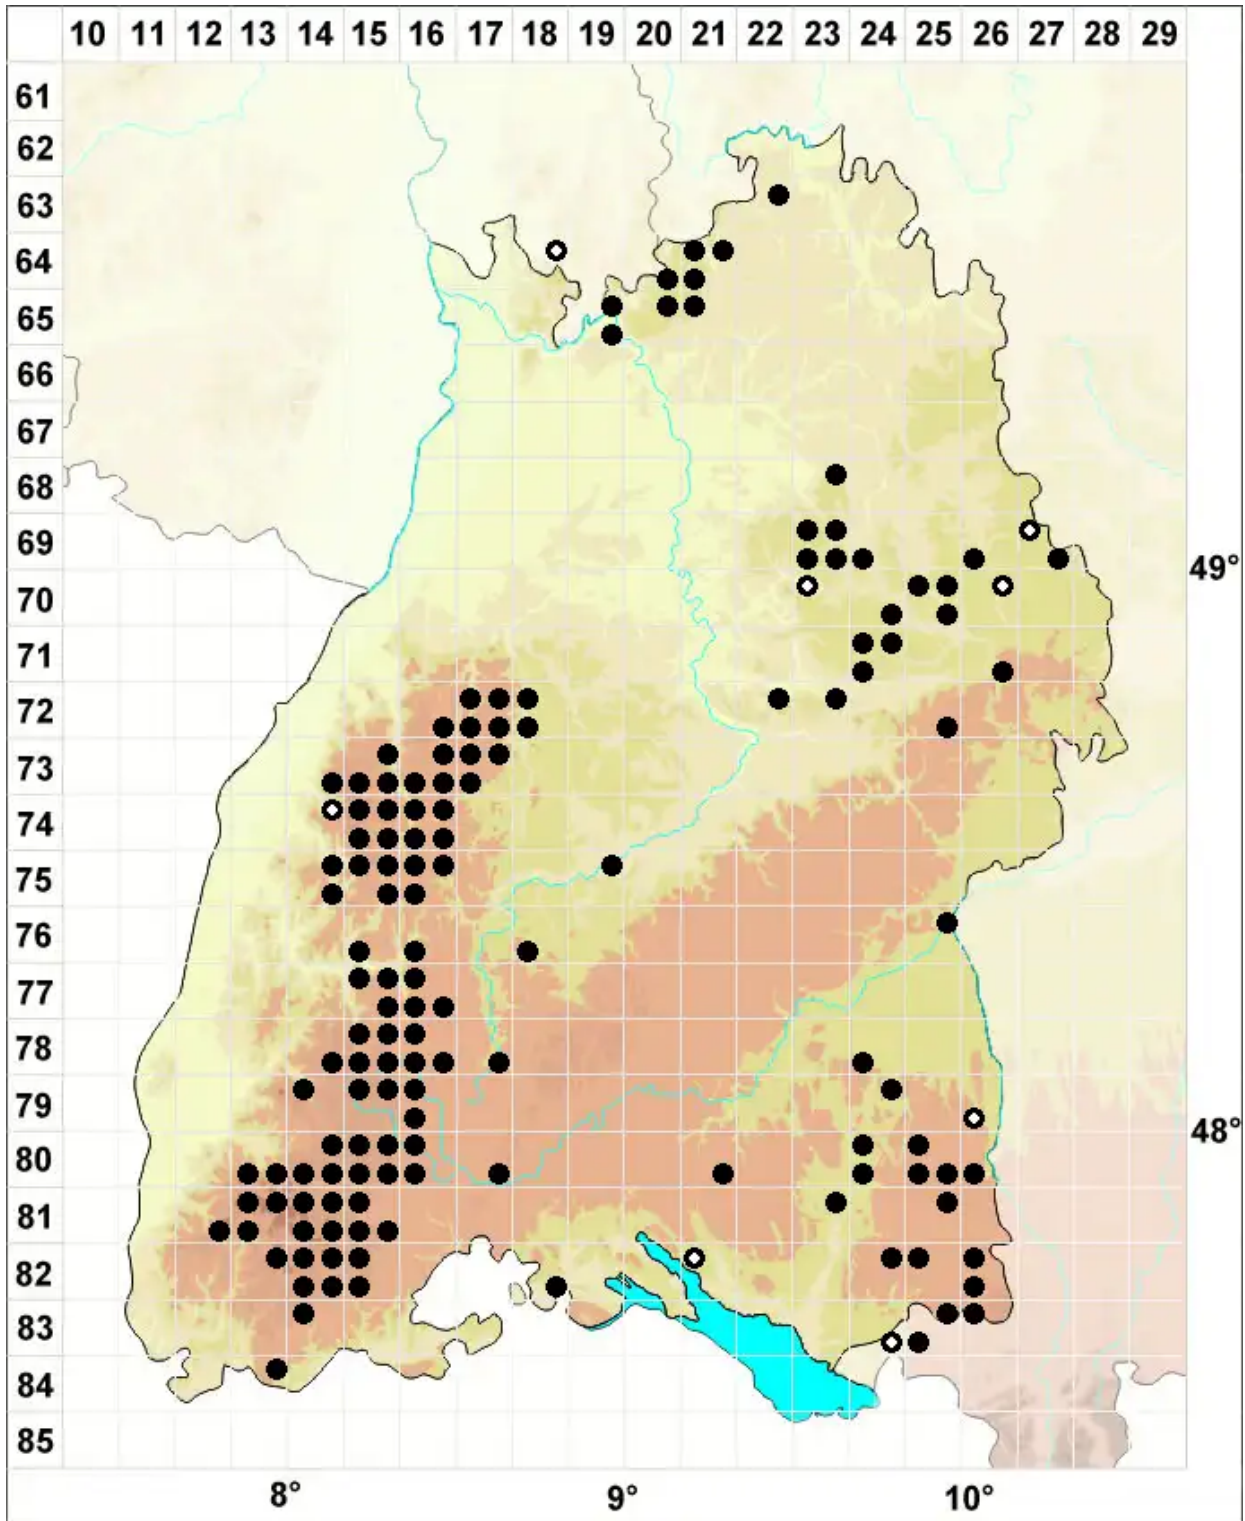

# Sphagnum russowii Warnst.

Derbes Torfmoos

Legende:

- Symbole:**
- Ausgefülltes Symbol:  
Zeitraum von 1980 bis heute (Aktuelle Angabe)
  - Leeres Symbol:  
Zeitraum vor 1980 (Altangabe)
  - Quadrat: Herbarbeleg