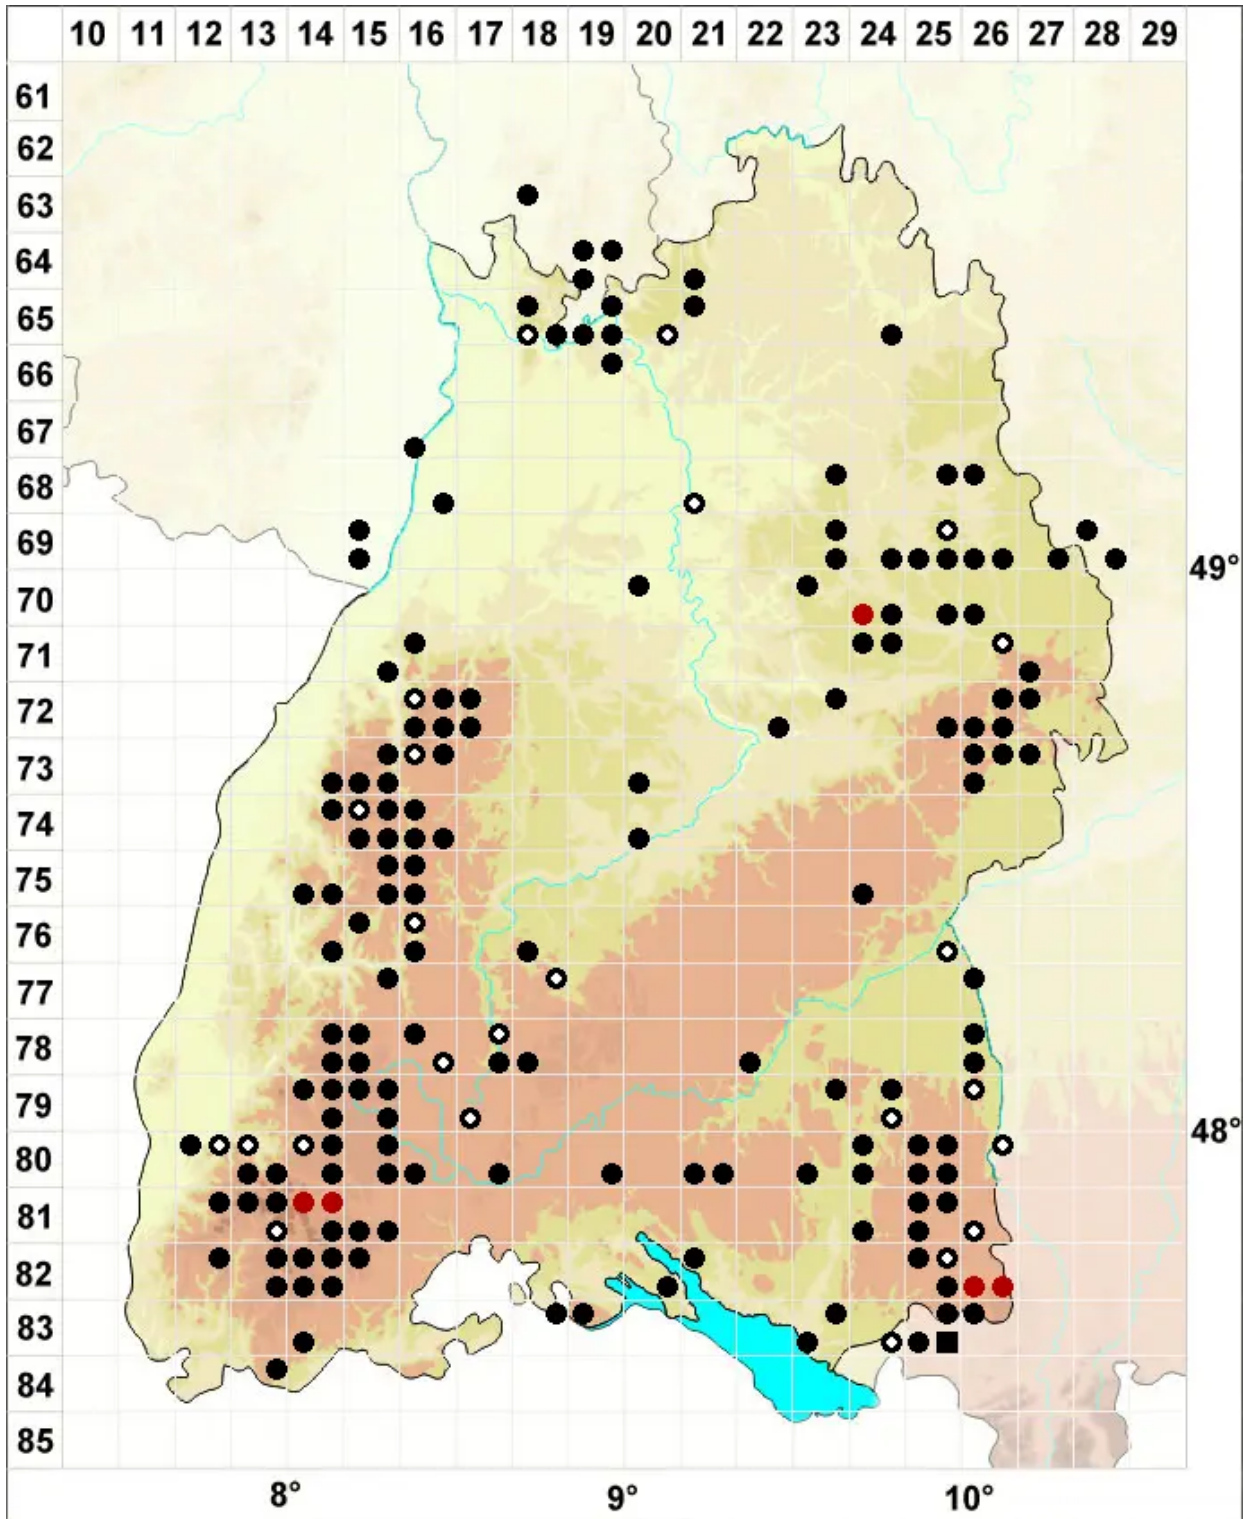

Sphagnum squarrosum Crome

Sparriges Torfmoos

Legende:

- Symbole:**
- Ausgefülltes Symbol:
Zeitraum von 1980 bis heute (Aktuelle Angabe)
 - Leeres Symbol:
Zeitraum vor 1980 (Altangabe)
 - Quadrat: Herbarbeleg