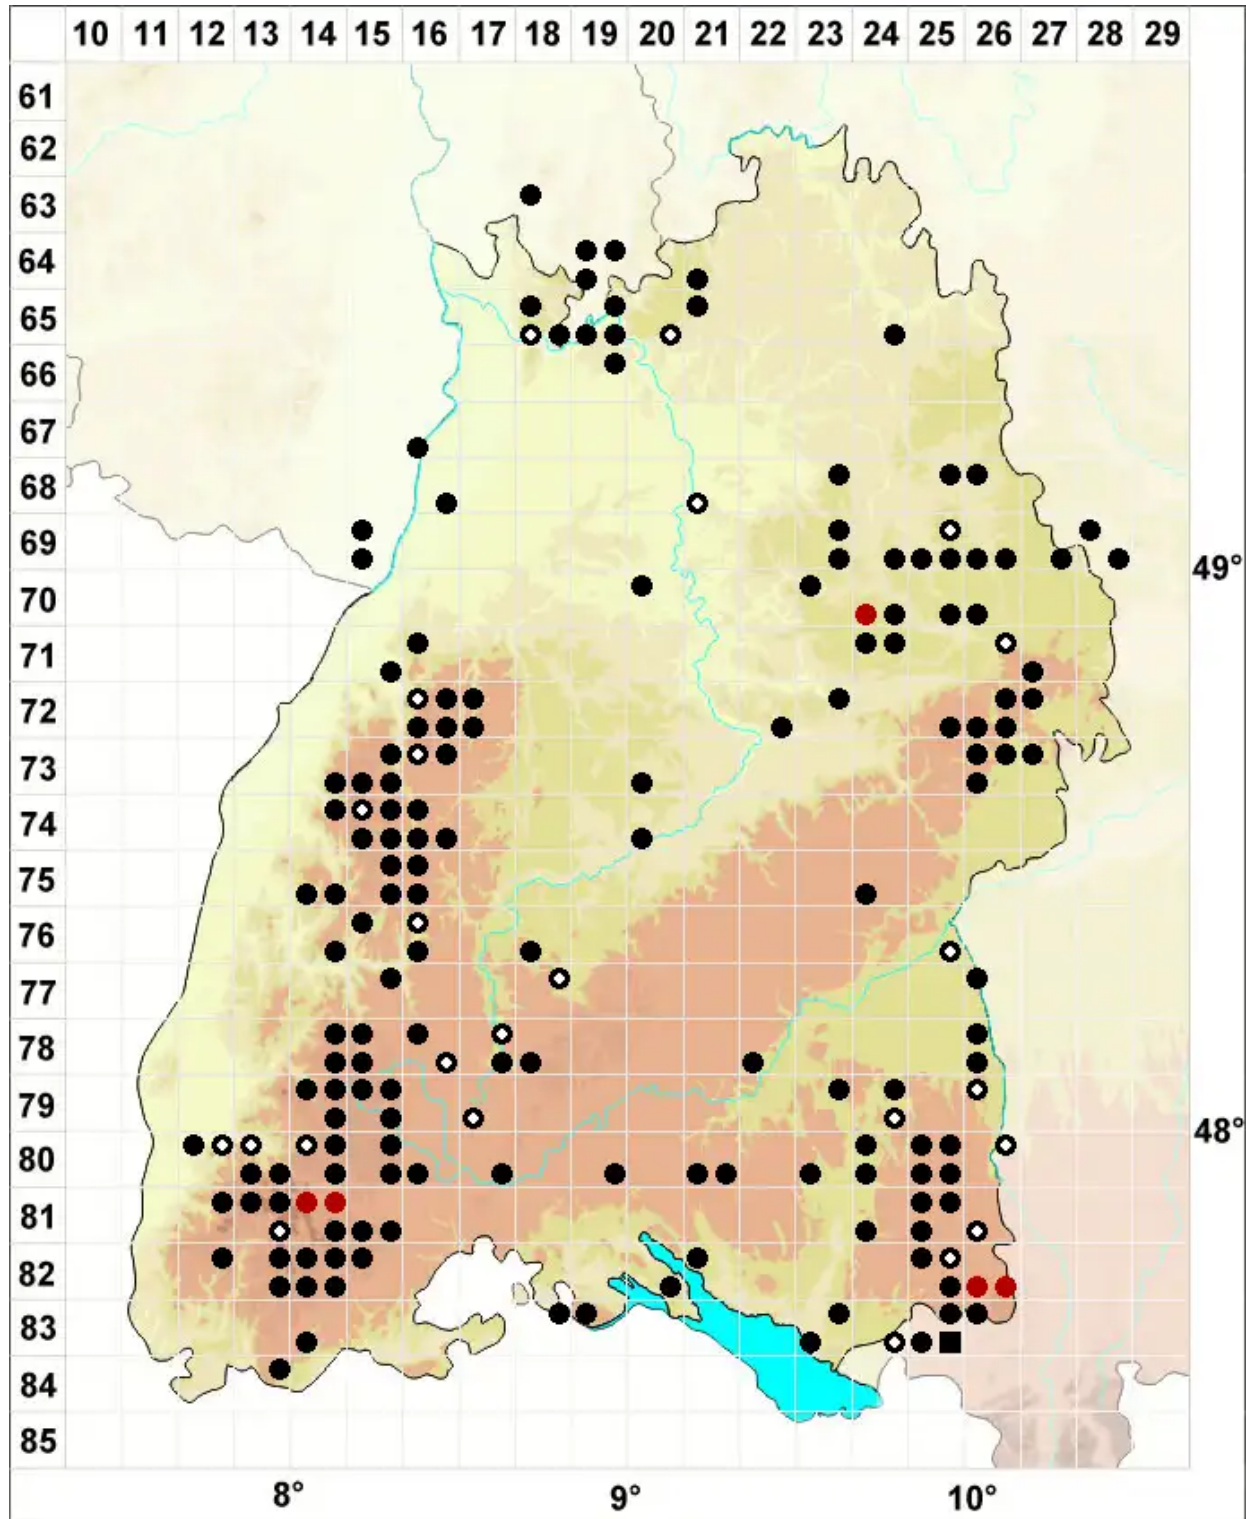

Sphagnum squarrosum Crome

Sparriges Torfmoos

Legende:

- Symbole:**
- Ausgefülltes Symbol:
Zeitraum von 1980 bis heute (Aktuelle Angabe)
 - Leeres Symbol:
Zeitraum vor 1980 (Altangabe)
 - Quadrat: Herbarbeleg