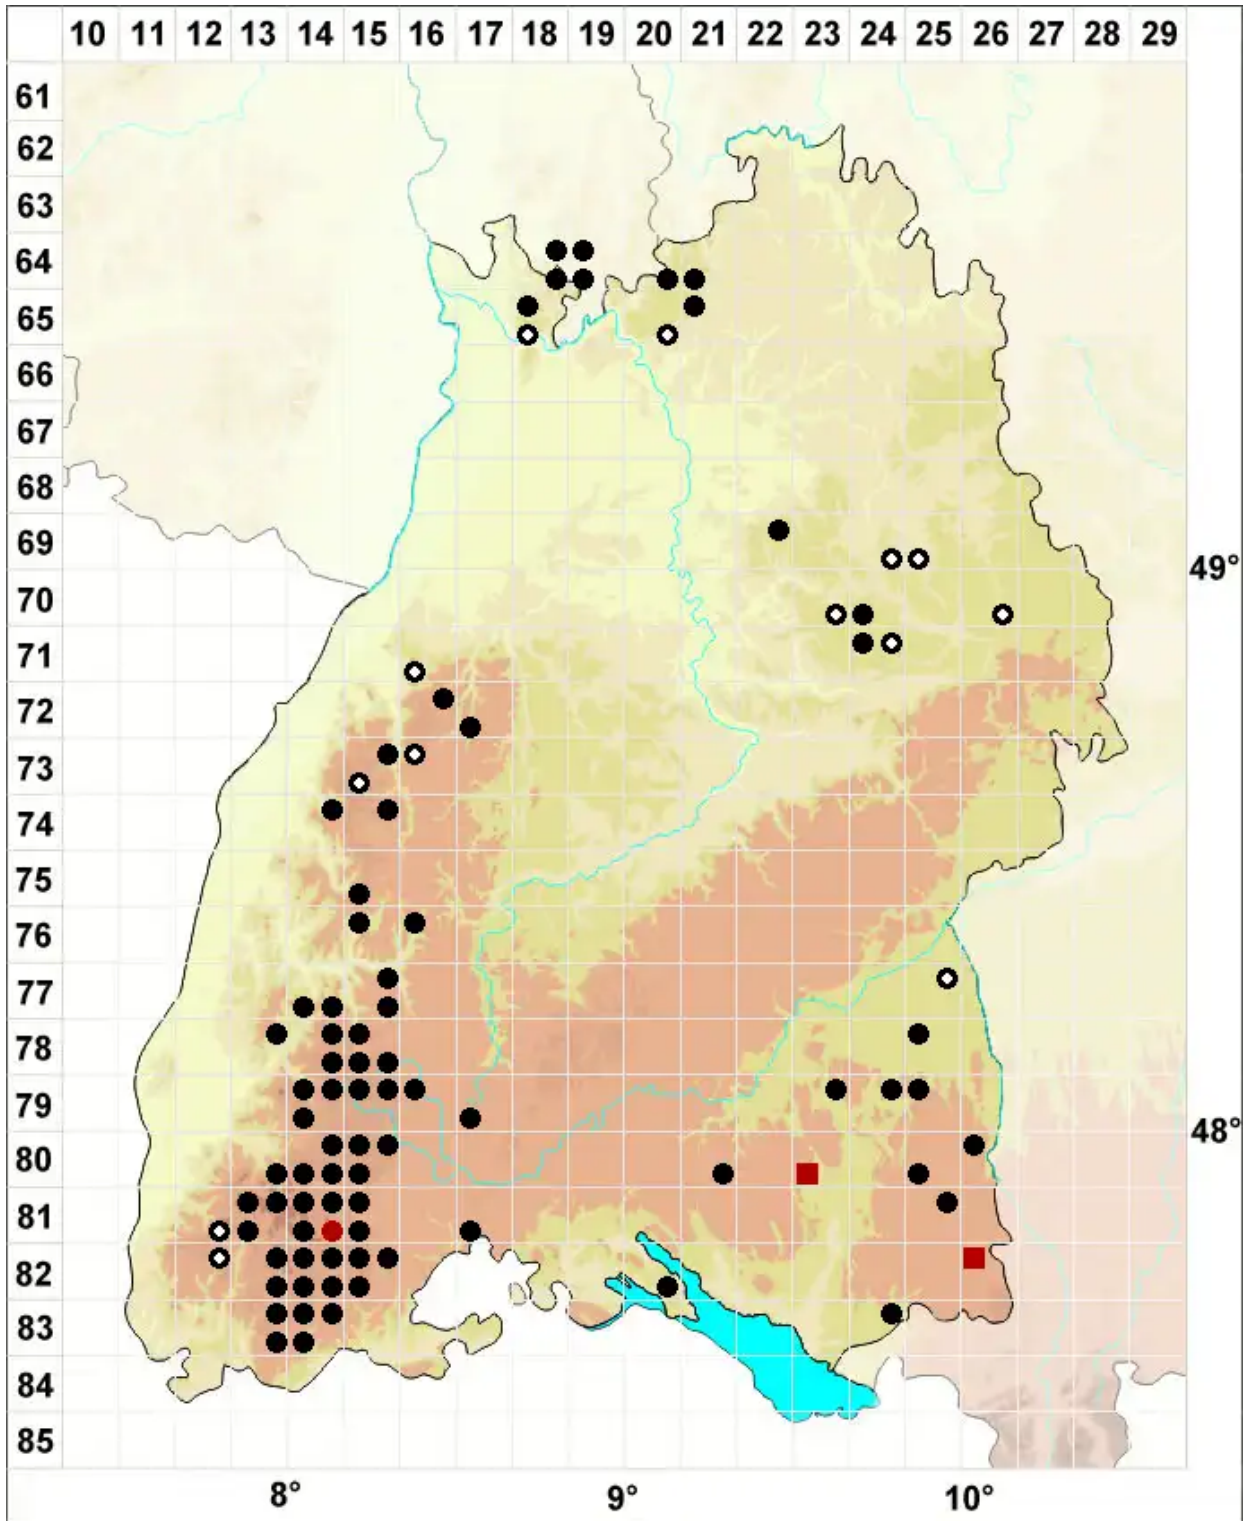

# Sphagnum teres (Schimp.) Ångstr.

Rundliches Torfmoos

Legende:

- Symbole:**
- Ausgefülltes Symbol:  
Zeitraum von 1980 bis heute (Aktuelle Angabe)
  - Leeres Symbol:  
Zeitraum vor 1980 (Altangabe)
  - Quadrat: Herbarbeleg