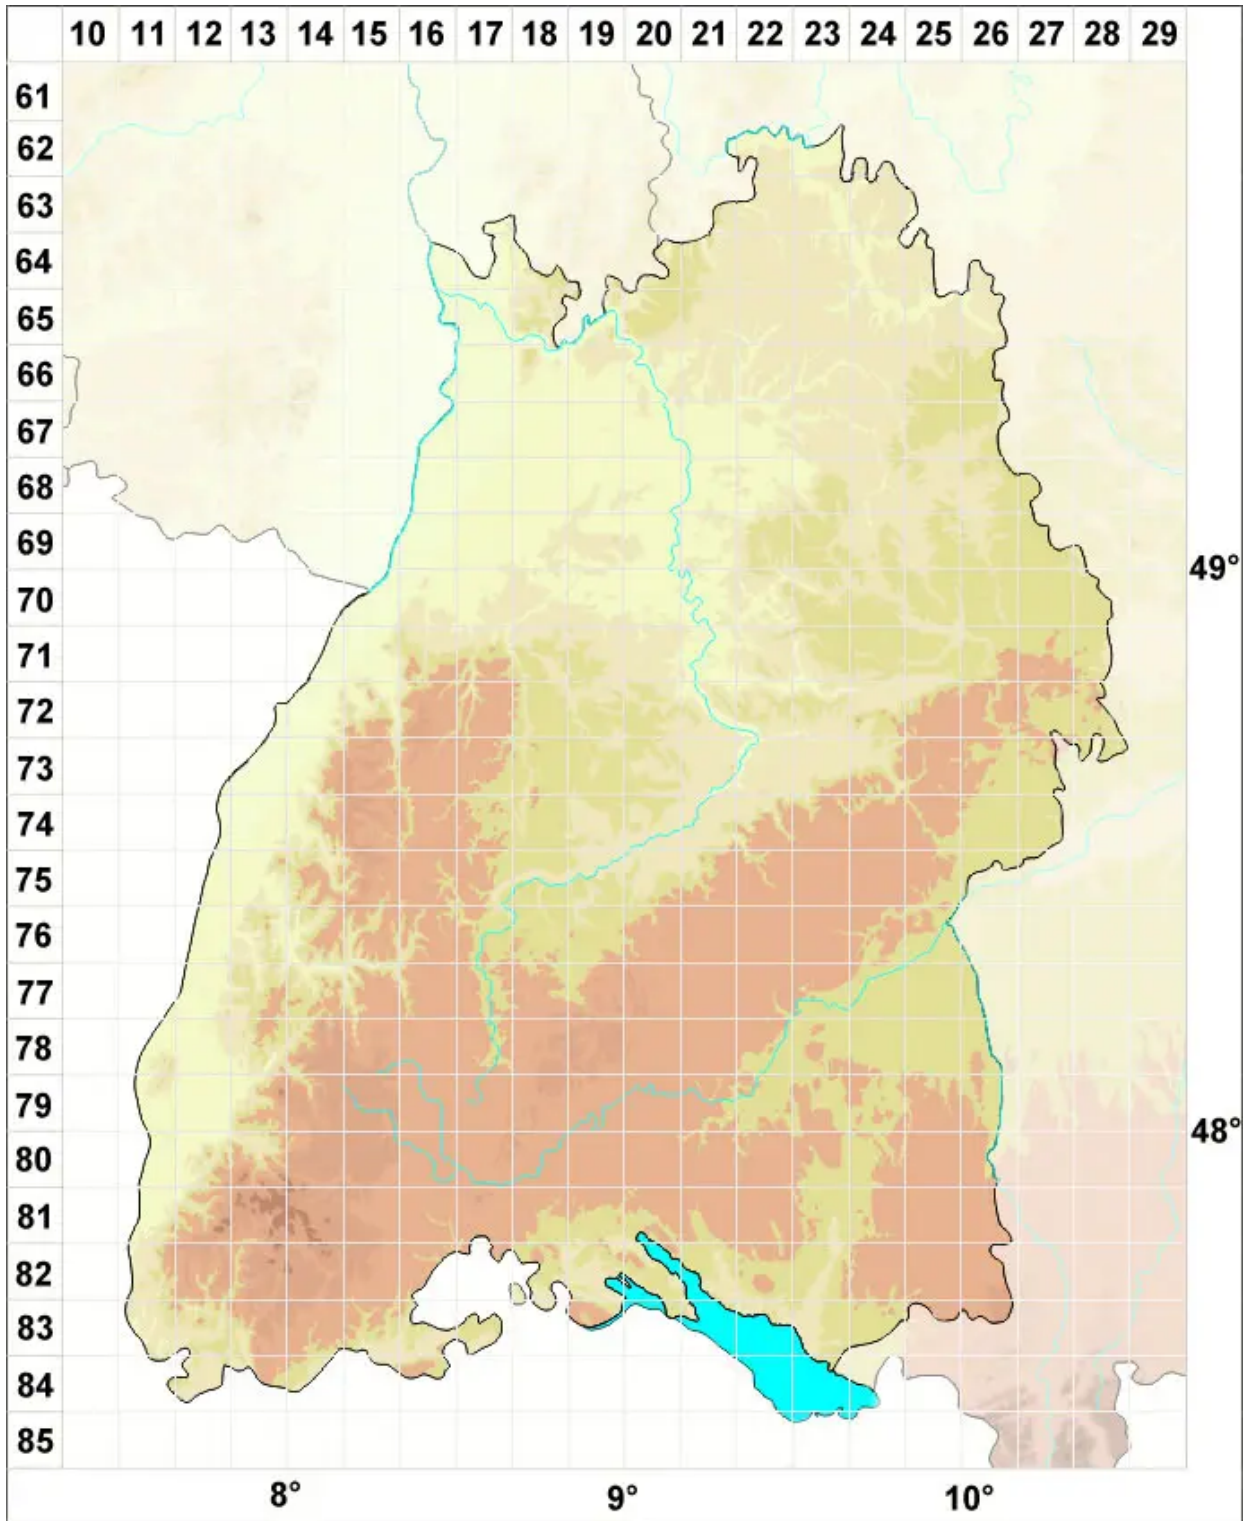

Sphagnum strictum Sull.

Straffes Torfmoos

Legende:

Symbole:
Ausgefülltes Symbol:
Zeitraum von 1980 bis heute (Aktuelle Angabe)
Leeres Symbol:
Zeitraum vor 1980 (Altangabe)
Quadrat: Herbarbeleg