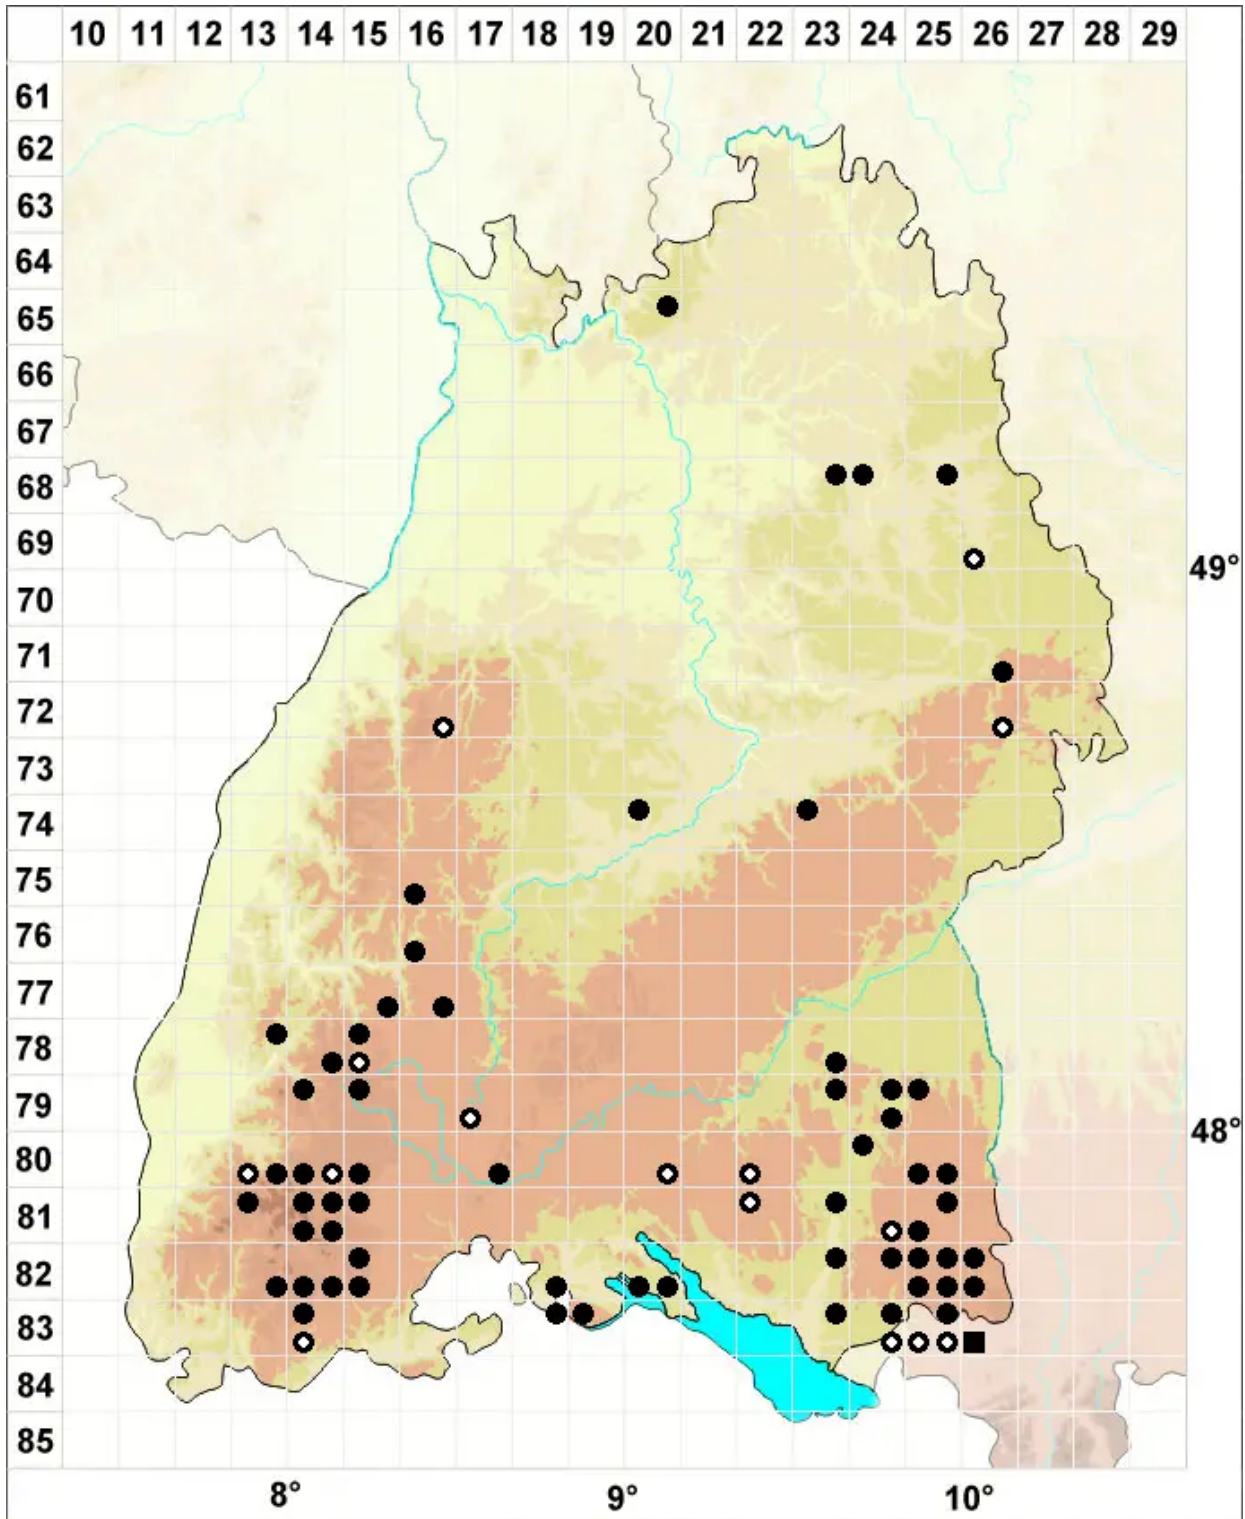

# Sphagnum centrale C.E.O.Jensen

Zentriertzelliges Torfmoos, Zweifarbiges Torfmoos, Zentriertes Torfmoos

Legende:

- Symbole:**  
Ausgefülltes Symbol:  
Zeitraum von 1980 bis heute (Aktuelle Angabe)  
Leeres Symbol:  
Zeitraum vor 1980 (Altangabe)  
Quadrat: Herbarbeleg