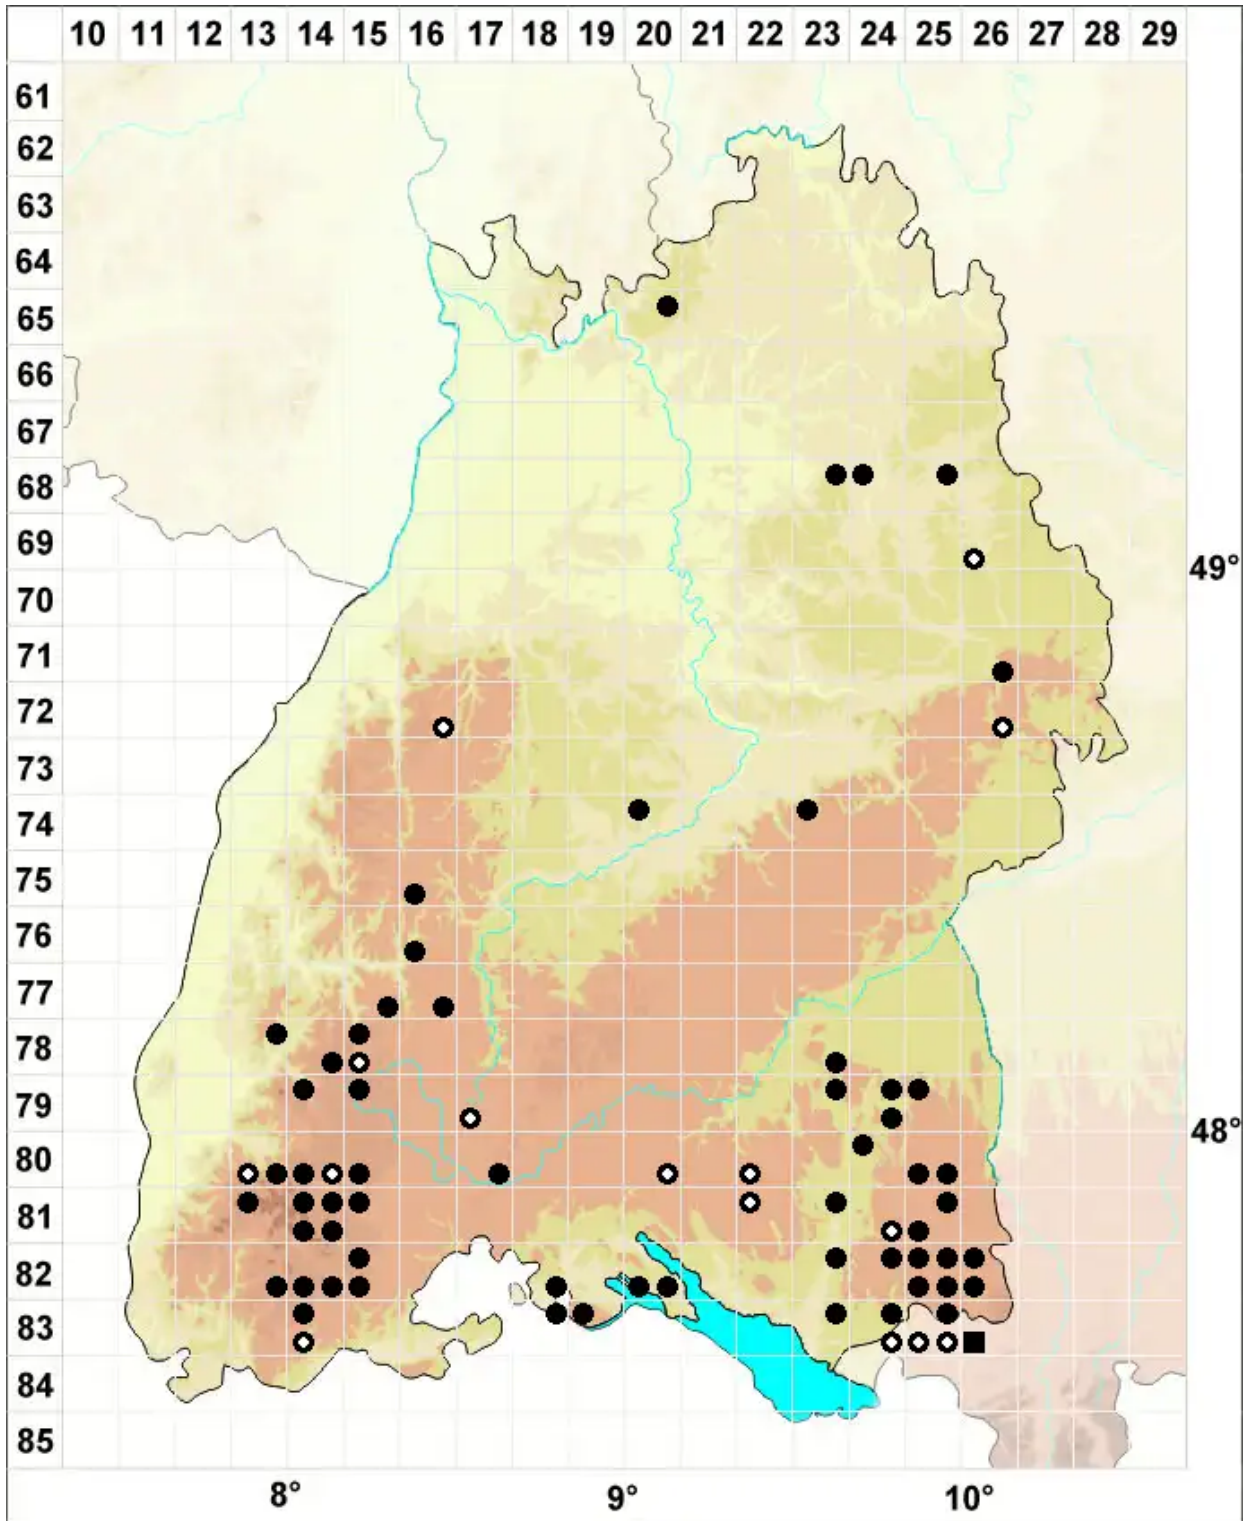

Sphagnum centrale C.E.O.Jensen

Zentriertzelliges Torfmoos, Zweifarbiges Torfmoos, Zentriertes Torfmoos

Legende:

- Symbole:**
- Ausgefülltes Symbol:
Zeitraum von 1980 bis heute (Aktuelle Angabe)
 - Leeres Symbol:
Zeitraum vor 1980 (Altangabe)
 - Quadrat: Herbarbeleg