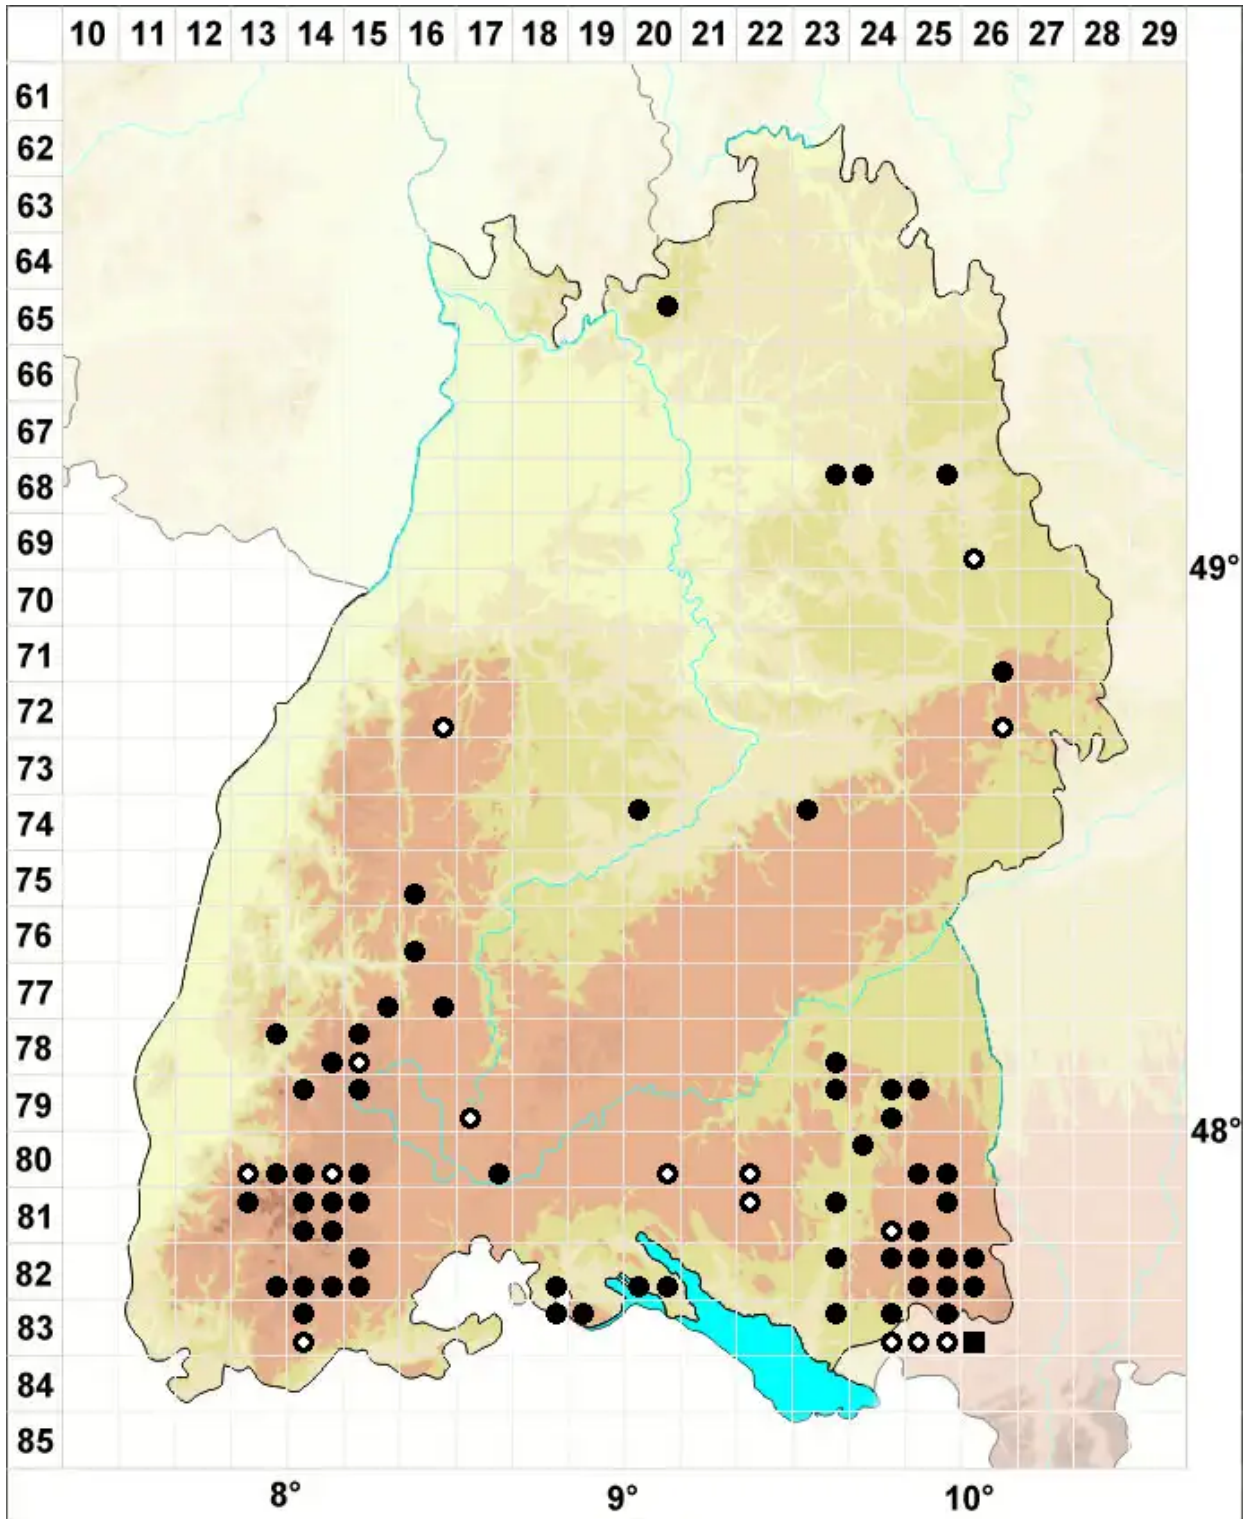

Sphagnum centrale C.E.O.Jensen

Zentriertzelliges Torfmoos, Zweifarbiges Torfmoos, Zentriertes Torfmoos

Legende:

Symbole:
Ausgefülltes Symbol:
Zeitraum von 1980 bis heute (Aktuelle Angabe)
Leeres Symbol:
Zeitraum vor 1980 (Altangabe)
Quadrat: Herbarbeleg