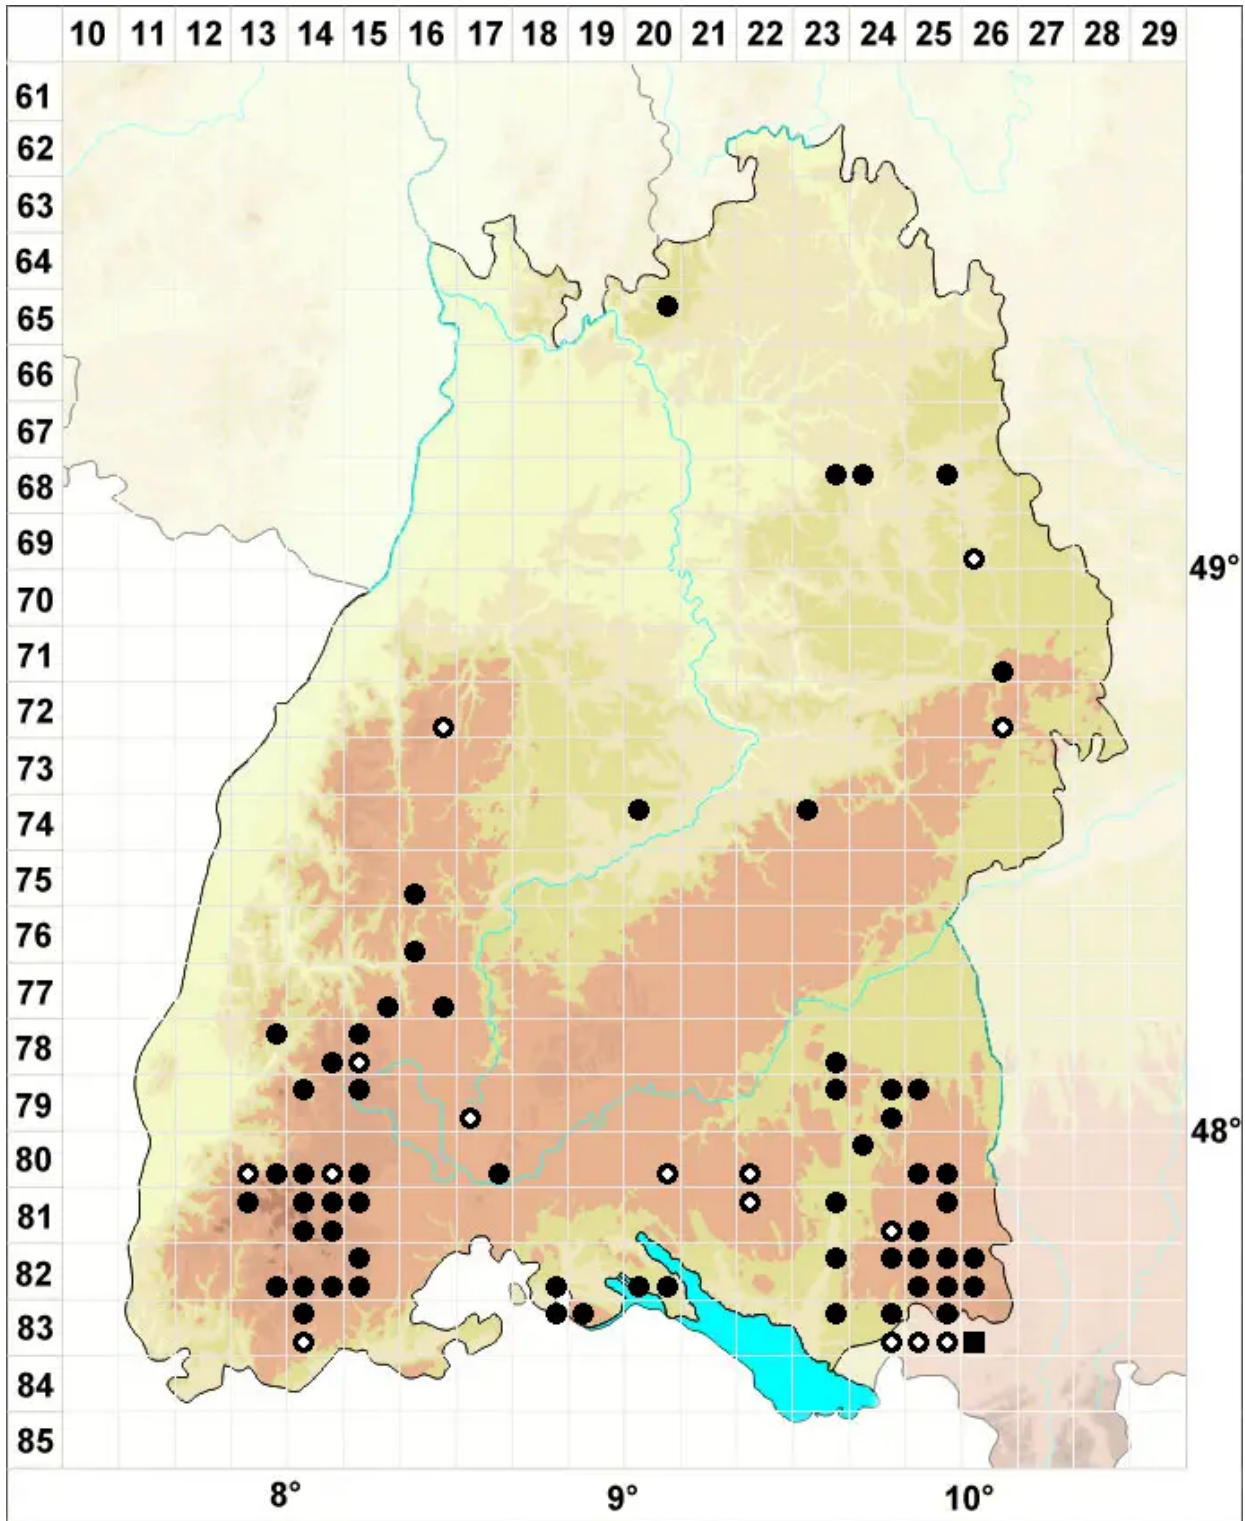

# Sphagnum centrale C.E.O.Jensen

Zentriertzelliges Torfmoos, Zweifarbiges Torfmoos, Zentriertes Torfmoos

Legende:

- Symbole:**  
Ausgefülltes Symbol:  
Zeitraum von 1980 bis heute (Aktuelle Angabe)  
Leeres Symbol:  
Zeitraum vor 1980 (Altangabe)  
Quadrat: Herbarbeleg